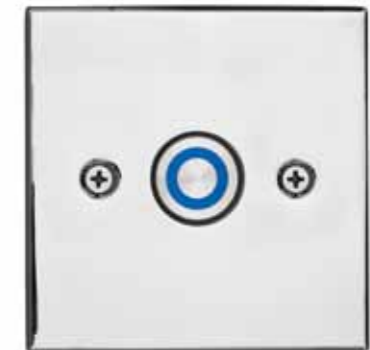

Der Piezotaster ist mit verschiedenen Designblenden erhältlich. Alle Blenden sind aus hochwertigem Edelstahl hergestellt. Blende TriVA: 220 x 141 x 15 mm, Blende Quad: 143 x 143 x 15 mm, Blende rund: d = 143 mm.

STANDARDLIEFERUMFANG: Rohbauteil in ABS oder V4A. Taster mit Blende (rund, quadratisch oder rechteckig) sowie Montagezubehör. Kabellänge 5 m, ohne Steuerkasten. *The Piezo button is available in various designs. All cover plates are made of high-grade stainless steel. TriVA plate: 220 x 141 x 15 mm, square plate: 143 x 143 x 15 mm, round plate: d = 143 mm. **STANDARD SCOPE OF DELIVERY:** Wall-fitting in ABS or stainless steel. Button with plate (round, square or rectangular) as well as assembly components. Cable length 5 m, without control box.*