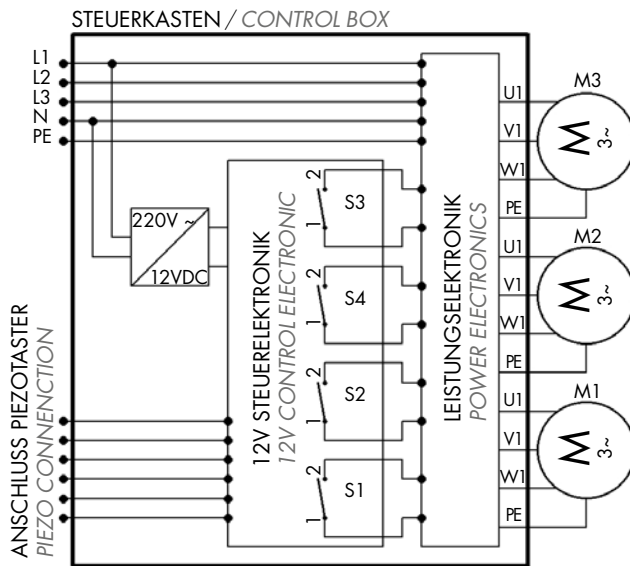

**STEUERKÄSTEN** CONTROL BOXES

PIEZO 2 Funktionen: aus/ein PIEZO 2 functions: off/on  
 PIEZO 3 Funktionen: aus/ein 1/ein2 PIEZO 3 functions: off/on 1/on 2  
 PIEZO 4 Funktionen: aus/ein 1/ein 2/ein 3 PIEZO 4 functions: off/on 1/on 2/on 3

2000591  
 2000635  
 2000636

**FLANSCHSATZ** CLAMPING FRAME

Flanschsatz Clamping frame

2000414

**PRINZIPSCHALTBILD** SIMPLIFIED DIAGRAM

**FUNKTIONSARIANTEN** FUNCTION VARIANTS

| PIEZO 2 FUNKTIONEN<br>PIEZO 2 FUNCTIONS | KONTAKT<br>CONTACT |    |    |    |
|---|--------------------|----|----|----|
| LEUCHTFARBE<br>LIGHT COLOUR             | S1                 | S2 | S3 | S4 |
| BLAU BLUE                               | 0                  | -  | -  | -  |
| ROT RED                                 | 1                  | -  | -  | -  |