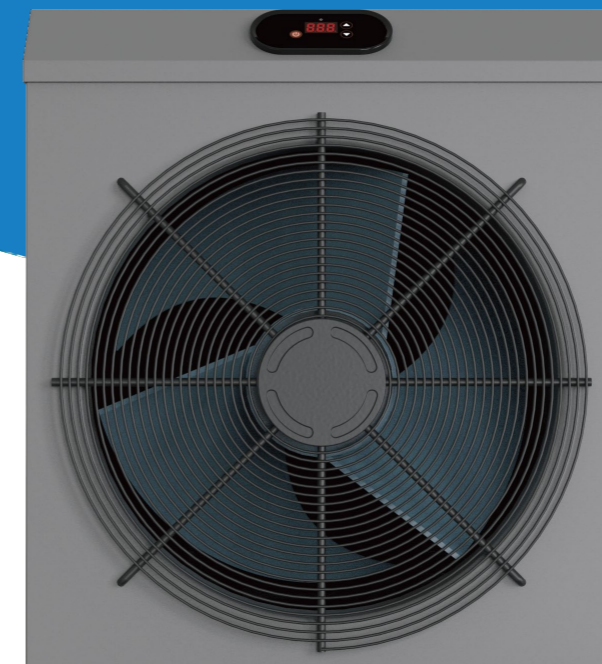

Компактный тепловой насос On/Off R32

Модель	SHP03	SHP05	SHP06
Рекомендуемый объем бассейна (м3)	5~10	8~18	12~25
Рабочая температура воздуха (°C)	10~43		
Температурный режим (°C)	15~40		
Рабочие условия: Воздух 26 °C, Вода 26 °C, Влажность 80%			
Тепловая мощность (кВт)	3.5	5.8	7.0
COP	5.5	6.5	6.6
Рабочие условия: Воздух 15°C, Вода 26°C, Влажность 70%			
Тепловая мощность (кВт)	2.4	3.8	4.8
COP	4.1	4.5	4.7
Звуковое давление на 1 м (дБ(A))	56	57	59
Звуковое давление на 10 м (дБ(A))	36	37	39
Теплообменник	Титановый теплообменник		
Корпус	Металл		
Источник питания	220-240В / 50Гц / 1ф		
Потребляемая мощность при t воздуха 15 °C (кВт)	0.59	0.84	1.02
Номинальный входной ток при t воздуха 15 °C (A)	2.56	3.65	4.43
Автоматический выключатель (A)	4.5	8.0	9.0
Шнур питания (мм ²)	3x1.5	3 x1.5	3x1.5
Рекомендуемый поток воды (м ³ / ч)	1-2	2-3	3-4
Размер водопроводной трубы (мм)	32/38		
Габариты ДхШхВ (мм)	412×367×425	484×445×503	484×445×503
Вес нетто (кг)	24	34	38
Кол-во 20'FT /40'HQ (комплекты)	240/600	160/352	160/352

NEW

R32 Mini

Тепловой насос

R32 Mini Тепловой насос

Тепловой насос Mini подходит для небольших домашних бассейнов объемом до 25 м³. В начале купального сезона всем нетерпится прыгнуть в бассейн и насладиться приятным времяпрепровождением со своей семьей. Насос Mini легок, прост в установке и может перемещаться в любое место. С изысканным внешним видом и отличными характеристиками, он позволяет вам наслаждаться отдыхом в течение всего купального сезона.

- Простота установки. Доступна функция Plug & Play

- Нагрев воды до 40 °C

- Супер энергосбережение, заплатив за 1 кВт, вы получите 4,5 кВт энергии.

- Экологически чистый Газ R32

Тепловой насос R32 может снизить выбросы парниковых газов на 75%.