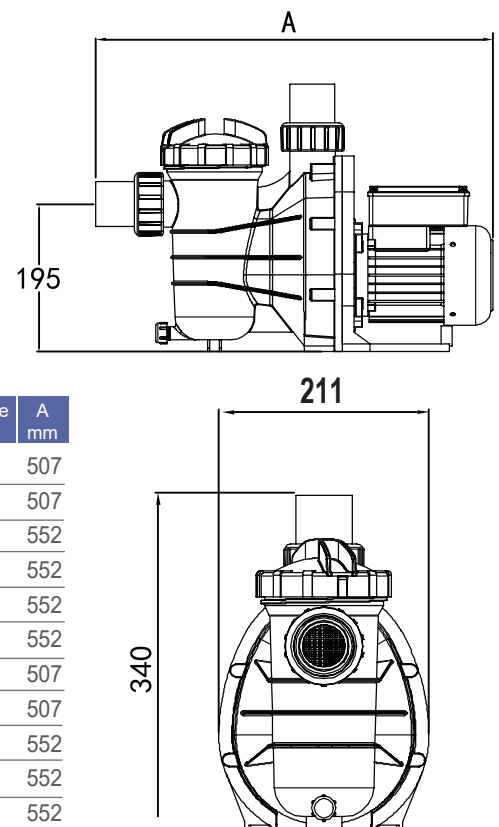

Product Information and Dimension:

Model 50Hz	Input(kW)	Current(AMP)	Noise(dB)	Head (m)			
				2	4	6	8
Flow Rate (m ³ /h)							
SS020 / SS020T	0.28	1.5	55	8.4	4	--	--
SS033 / SS033T	0.43	2	55	10.4	7	--	--
SS050 / SS050T	0.55	2.5	60	12.4	10	4	--
SS075 / SS075T	0.75	3.5	60	14.4	12.2	9.4	5
SS100 / SS100T	0.90	4.7	65	15.2	13.8	11.4	8.4
SS120 / SS120T	0.97	5.8	65	18	16	14	12

Code 220V/50Hz	Code 110V/60Hz	Model	Connection Size	Horsepower	Weight(kg)	Capacitance 220V	Capacitance 110V	A mm
88022401	88022601	SS020	1.5" / 50mm	0.2hp	6.20	5μF	20μF	507
88022402	88022602	SS033	1.5" / 50mm	0.33hp	6.50	6μF	24μF	507
88022403	88022603	SS050	1.5" / 50mm	0.5hp	8.03	8μF	30μF	552
88022404	88022604	SS075	1.5" / 50mm	0.75hp	9.01	14μF	40μF	552
88022405	88022605	SS100	1.5" / 50mm	1.0hp	9.09	20μF	60μF	552
88022406	88022606	SS120	1.5" / 50mm	1.2hp	11.00	20μF	60μF	552
9020329	/	SS020T	1.5" / 50mm	0.2hp	6.20	5μF	/	507
9020330	/	SS033T	1.5" / 50mm	0.33hp	6.50	6μF	/	507
9020331	/	SS075T	1.5" / 50mm	0.5hp	8.03	8μF	/	552
9020332	/	SS100T	1.5" / 50mm	0.75hp	9.01	14μF	/	552
9020333	/	SS120T	1.5" / 50mm	1.0hp	9.09	20μF	/	552
9020334	/	SS150T	1.5" / 50mm	1.2hp	11.00	20μF	/	552