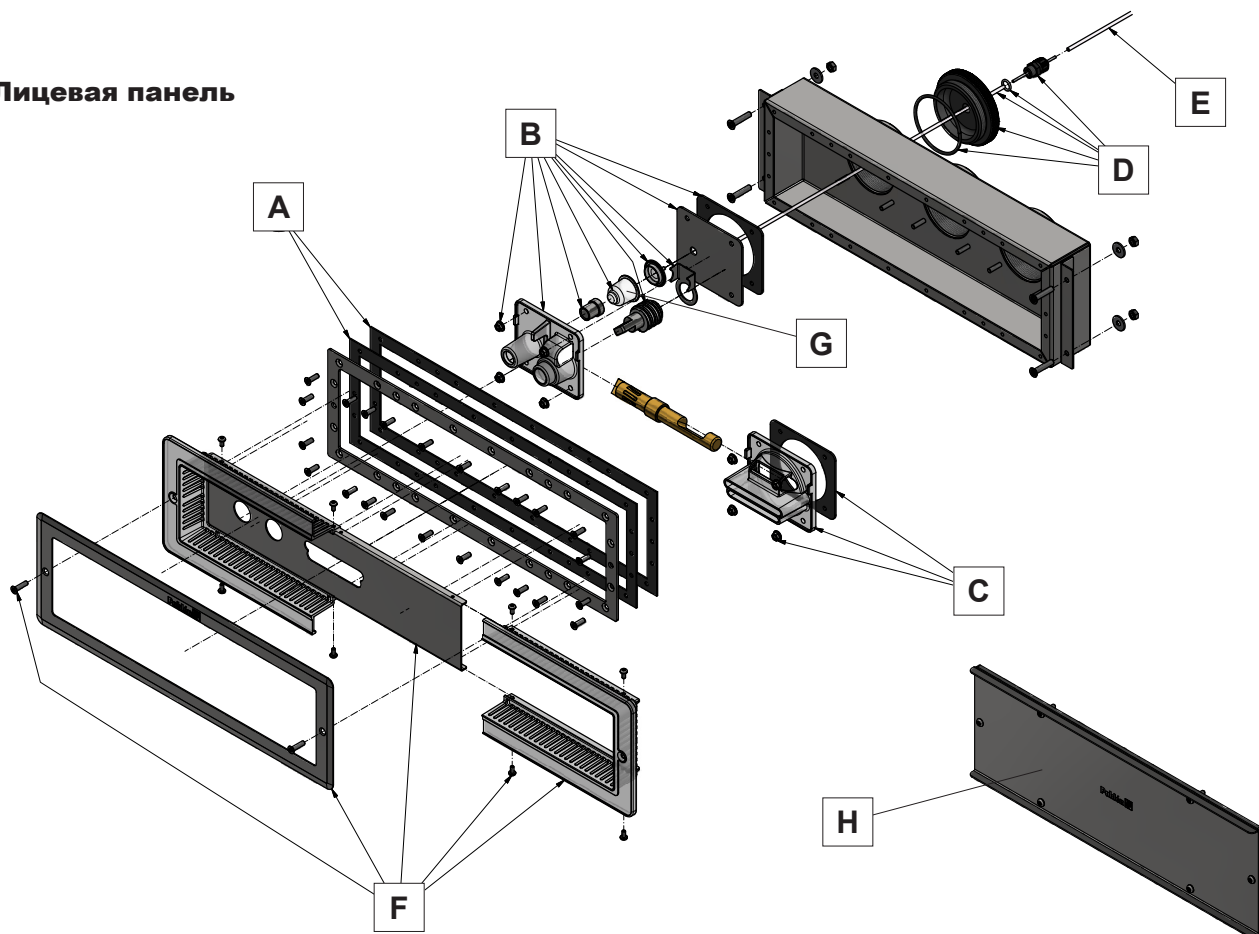

Запасные части Jet Swim Athlete

Лицевая панель

Насос

Запасные части Jet Swim Athlete

Лицевая панель + Комплект обвязки

	Описание	Запасная часть № арт.
A	Уплотнитель Самоклеющийся уплотнитель	636250
B	Узел регулировки в сборе Кнопка Уплотнитель	636251
C	Сопло Уплотнитель Гайка (4шт.)	636252
D	Уплотнительное кольцо Ø67x3 мм Заглушка Уплотнительное кольцо Ø10.5x2,5 мм Силиконовый шланг 4x2 мм (L=1,5 м) Маленькая трубка Кабельный ввод	636253
E	Силиконовый шланг 2x4 мм, L=1,5 м	636018
F	Водозаборная решетка в комплекте Винт MRT M8x8 (8 шт.) Лицевая панель Винт MFT M5x20 (2 шт.)	636254
G	Сильфон	636257
H	Сервисный набор	1302135

Насос

	№	Описание	Запасная часть № арт.
G	18	Переходник, пласт. 2"/63 мм (2 шт.)	636012
H	16 17	Шланговый зажим (хомут) (68-73 мм) 2½" (4 шт.) Шланг напорный/всасывающий Ø63 мм 2½" L=125 (2 шт.)	636007
I	8 9 10	Щит торцевого уплотнения Уплотнительное кольцо 139,50x3,00 мм Торцевое уплотнение	636255
J	1-12	Привод в сборе	636256
K	1	Электродвигатель 4.0 кВт 3-фазный IE3 400/230/50-460/265/60 A200/24	631369
L	21	Пневмовыключатель	636010