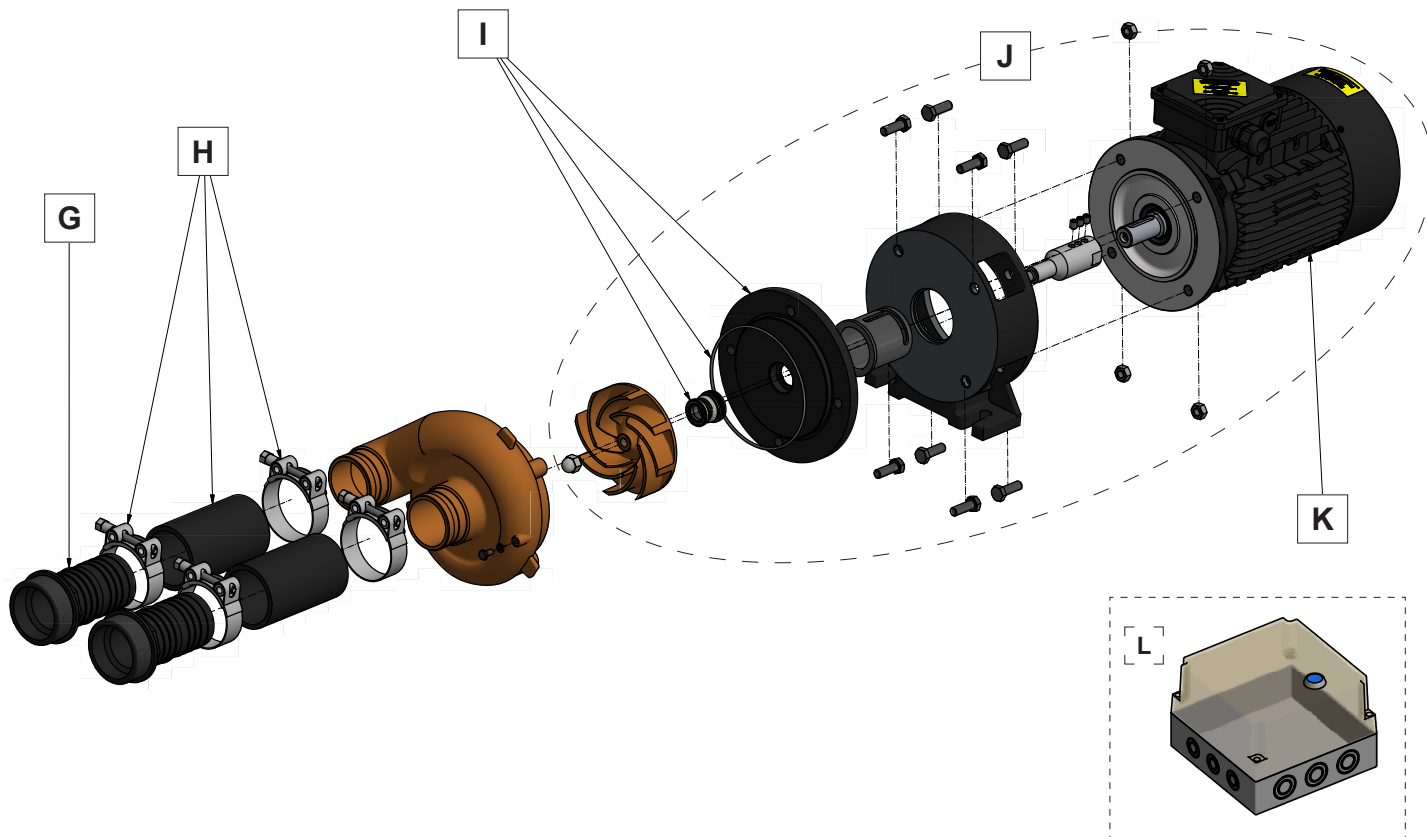

Запасные части Jet Swim Athlete

Лицевая панель

Насос

Запасные части Jet Swim Athlete

Лицевая панель + Комплект обвязки

	Описание	Запасная часть № арт.
A	Уплотнитель Самоклеющийся уплотнитель	636250
B	Узел регулировки в сборе Кнопка Уплотнитель	636251
C	Сопло Уплотнитель Гайка (4шт.)	636252
D	Уплотнительное кольцо Ø67x3 мм Заглушка Уплотнительное кольцо Ø10.5x2,5 мм Силиконовый шланг 4x2 мм (L=1,5 м) Маленькая трубка Кабельный ввод	636253
E	Силиконовый шланг 2x4 мм, L=1,5 м	636018
F	Водозаборная решетка в комплекте Винт MRT M8x8 (8 шт.) Лицевая панель Винт MFT M5x20 (2 шт.)	636254
G	Сильфон	636257
H	Сервисный набор	1302135

Насос

	№	Описание	Запасная часть № арт.
G	18	Переходник, пласт. 2"/63 мм (2 шт.)	636012
H	16 17	Шланговый зажим (хомут) (68-73 мм) 2½" (4 шт.) Шланг напорный/всасывающий Ø63 мм 2½" L=125 (2 шт.)	636007
I	8 9 10	Щит торцевого уплотнения Уплотнительное кольцо 139,50x3,00 мм Торцевое уплотнение	636255
J	1-12	Привод в сборе	636256
K	1	Электродвигатель 4.0 кВт 3-фазный IE3 400/230/50-460/265/60 A200/24	631369
L	21	Пневмовыключатель	636010