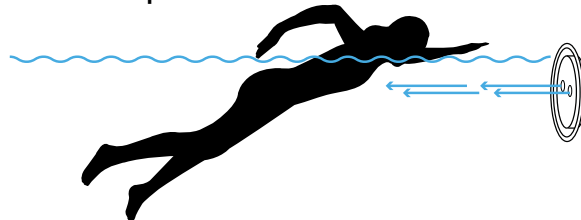

Jet Swim Motion

По сравнению с большинством противотоков этого класса, доступных на рынке, Jet Swim Motion формирует поток совершенно нового профиля благодаря соплу оригинальной формы. Часть потока направлена вниз, что обеспечивает более естественное положение пловца. Вы легко тренируете свою силу и физическую форму, ведь насос с электродвигателем мощностью 2,2 кВт обеспечивает поток в 46 м³/ч.

Jet Swim Motion легко запускается нажатием надежной пневматической кнопки, расположенной слева на лицевой панели. Вращая рукоятку регулировки справа, вы можете всегда отрегулировать интенсивность подмешивания воздуха. Держаться при этом вы можете за углубление под лицевой накладкой, которое выполняет роль рукоятки-обруча.

Лицевая панель имеет исполнение Classic или Marine.

Classic

Marine

Преимущества

- Новая технология потока с двумя овальными соплами
- Плавно регулируемая интенсивность подмешивания воздуха
- Современный и минималистичный дизайн
- Встроенная рукоятка-обруч
- Надежная пневматическая кнопка запуска
- Высококласный мотор
- Соответствует современным Европейским стандартам безопасности

Jet Swim Motion

Обычные противотоки

Технические характеристики

Тип	Мощность	Напряжение	Потребляемый ток	Производительность	Подключение насоса	Материал
Motion	2,2 кВт	3~ 400 В	4,6 А	46 м³/ч	2"	Нерж. сталь AISI 316L/ поликарбонат