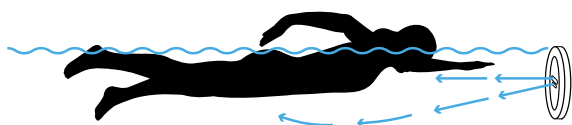

Jet Swim Motion

По сравнению с большинством противотоков этого класса, доступных на рынке, Jet Swim Motion формирует поток совершенно нового профиля благодаря соплу оригинальной формы. Часть потока направлена вниз, что обеспечивает более естественное положение пловца. Вы легко тренируете свою силу и физическую форму, ведь насос с электродвигателем мощностью 2,2 кВт обеспечивает поток в 46 м³/ч.

Jet Swim Motion легко запускается нажатием надежной пневматической кнопки, расположенной слева на лицевой панели. Вращая рукоятку регулировки справа, вы можете всегда отрегулировать интенсивность подмешивания воздуха. Держаться при этом вы можете за углубление под лицевой накладкой, которое выполняет роль рукоятки-обруча.

Лицевая панель имеет исполнение Classic или Marine.

Classic

Marine

Преимущества

- Новая технология потока с двумя овальными соплами
- Плавно регулируемая интенсивность подмешивания воздуха
- Современный и минималистичный дизайн
- Встроенная рукоятка-обруч
- Надежная пневматическая кнопка запуска
- Высококласный мотор
- Соответствует современным Европейским стандартам безопасности

Jet Swim Motion

Обычные противотоки

Технические характеристики

Тип	Мощность	Напряжение	Потребляемый ток	Производительность	Подключение насоса	Материал
Motion	2,2 кВт	3~ 400 В	4,6 А	46 м³/ч	2"	Нерж. сталь AISI 316L/ поликарбонат