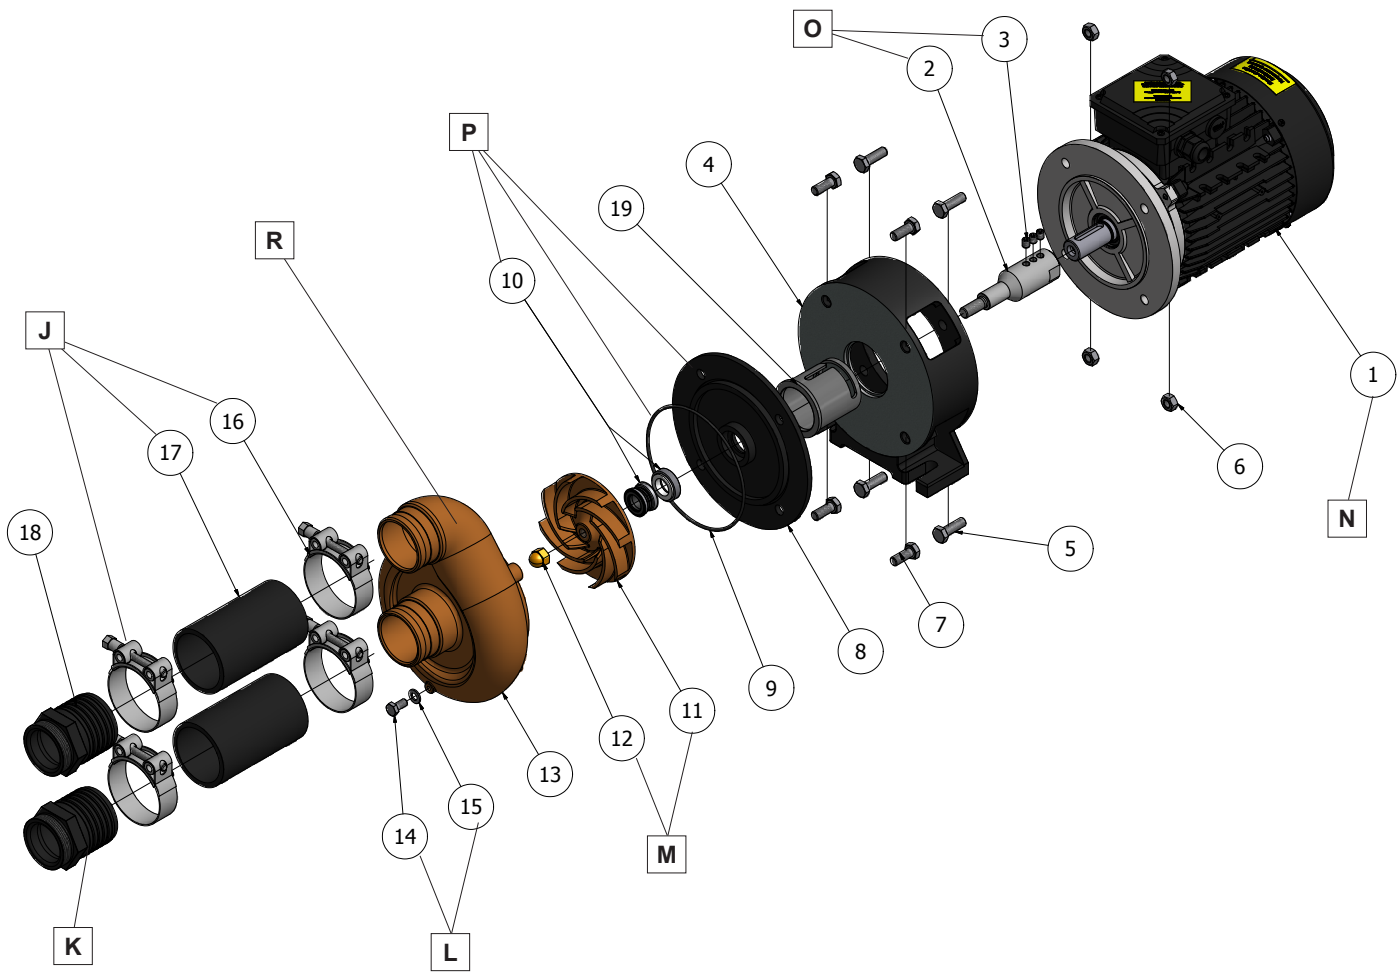

# Запасные части Jet Swim Motion

## Лицевая панель + Комплект обвязки

## Насос

## Лицевая панель + Комплект обвязки

	Описание	Запасная часть № арт.
<b>A</b>	Водозаборная решетка в комплекте	636100
<b>B</b>	Прижимное кольцо Уплотнительное кольцо Ø270mm t= 2мм Винт MRT A4 M5x20, 8шт. Самоклеющееся уплотнительное кольцо Ø284мм t=2мм	636101
<b>C</b>	Сопло в комплекте	636102
<b>D</b>	Проставка в комплекте (для бассейнов с кафелем)	636103
<b>E</b>	Лицевая панель Classic Винт MFT A4 M5x35 (6шт.)	636104
<b>F</b>	Лицевая панель Marine Винт MFT A4 M5x35 (6шт.)	636105
<b>G</b>	Пневмошланг для пневмовыключателя 2x4мм, L=1.5м	636018
<b>H</b>	Пневмошланг для подачи воздуха 8x12мм, L=0.8м Шланговый зажим (хомут) 8-14мм	636017
<b>I</b>	Запорный кран 2", латунь	636023