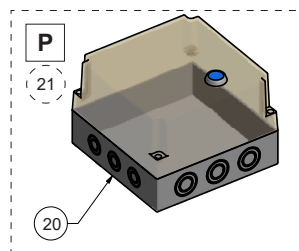

Запасные части Jet Swim Motion

Насос

Запасные части Jet Swim Motion

Лицевая панель + Комплект обвязки

	Описание	Запасная часть № арт.
A	Водозаборная решетка в комплекте	636100
B	Прижимное кольцо Уплотнительное кольцо Ø270mm t= 2мм Винт MRT A4 M5x20, 8шт. Самоклеющееся уплотнительное кольцо Ø284мм t=2мм	636101
C	Сопло в комплекте	636102
D	Проставка в комплекте (для бассейнов с кафелем)	636103
E	Лицевая панель Classic Винт MFT A4 M5x35 (6шт.)	636104
F	Лицевая панель Marine Винт MFT A4 M5x35 (6шт.)	636105
G	Пневмошланг для пневмовыключателя 2x4мм, L=1.5м	636018
H	Пневмошланг для подачи воздуха 8x12мм, L=0.8м Шланговый зажим (хомут) 8-14мм	636017
I	Запорный кран 2", латунь	636023

Насос

	№	Описание	Запасная часть № арт.
J	16 17	Шланговый зажим (хомут) (68-73 мм) 2½" (4шт) Шланг напорный/всасывающий Ø63мм 2½" L=125 (2шт)	636007
K	18	Переходник, пластик 2"x63мм (2шт)	636008
L	14 15	Дренажная пробка, (винт M6S A4 M6x10) Уплотнительное кольцо	636006
M	11 12	Рабочее колесо Купольная гайка	636005
N	1	Электродвигатель 2.2 кВт 3-фазный IE3 400/230/50-460/265/60 A200/24	631266
O	2 3	Вал Стопорный винт SK6SS A4 M8x10 (3шт)	636001
P	8 9 10	Щит торцевого уплотнения Уплотнительное кольцо 139.50x3.00mm Торцевое уплотнение	636004
Q	21	Пневмовыключатель	636010
R	13	Корпус насоса	631050
S	1-12	Привод в сборе	636027