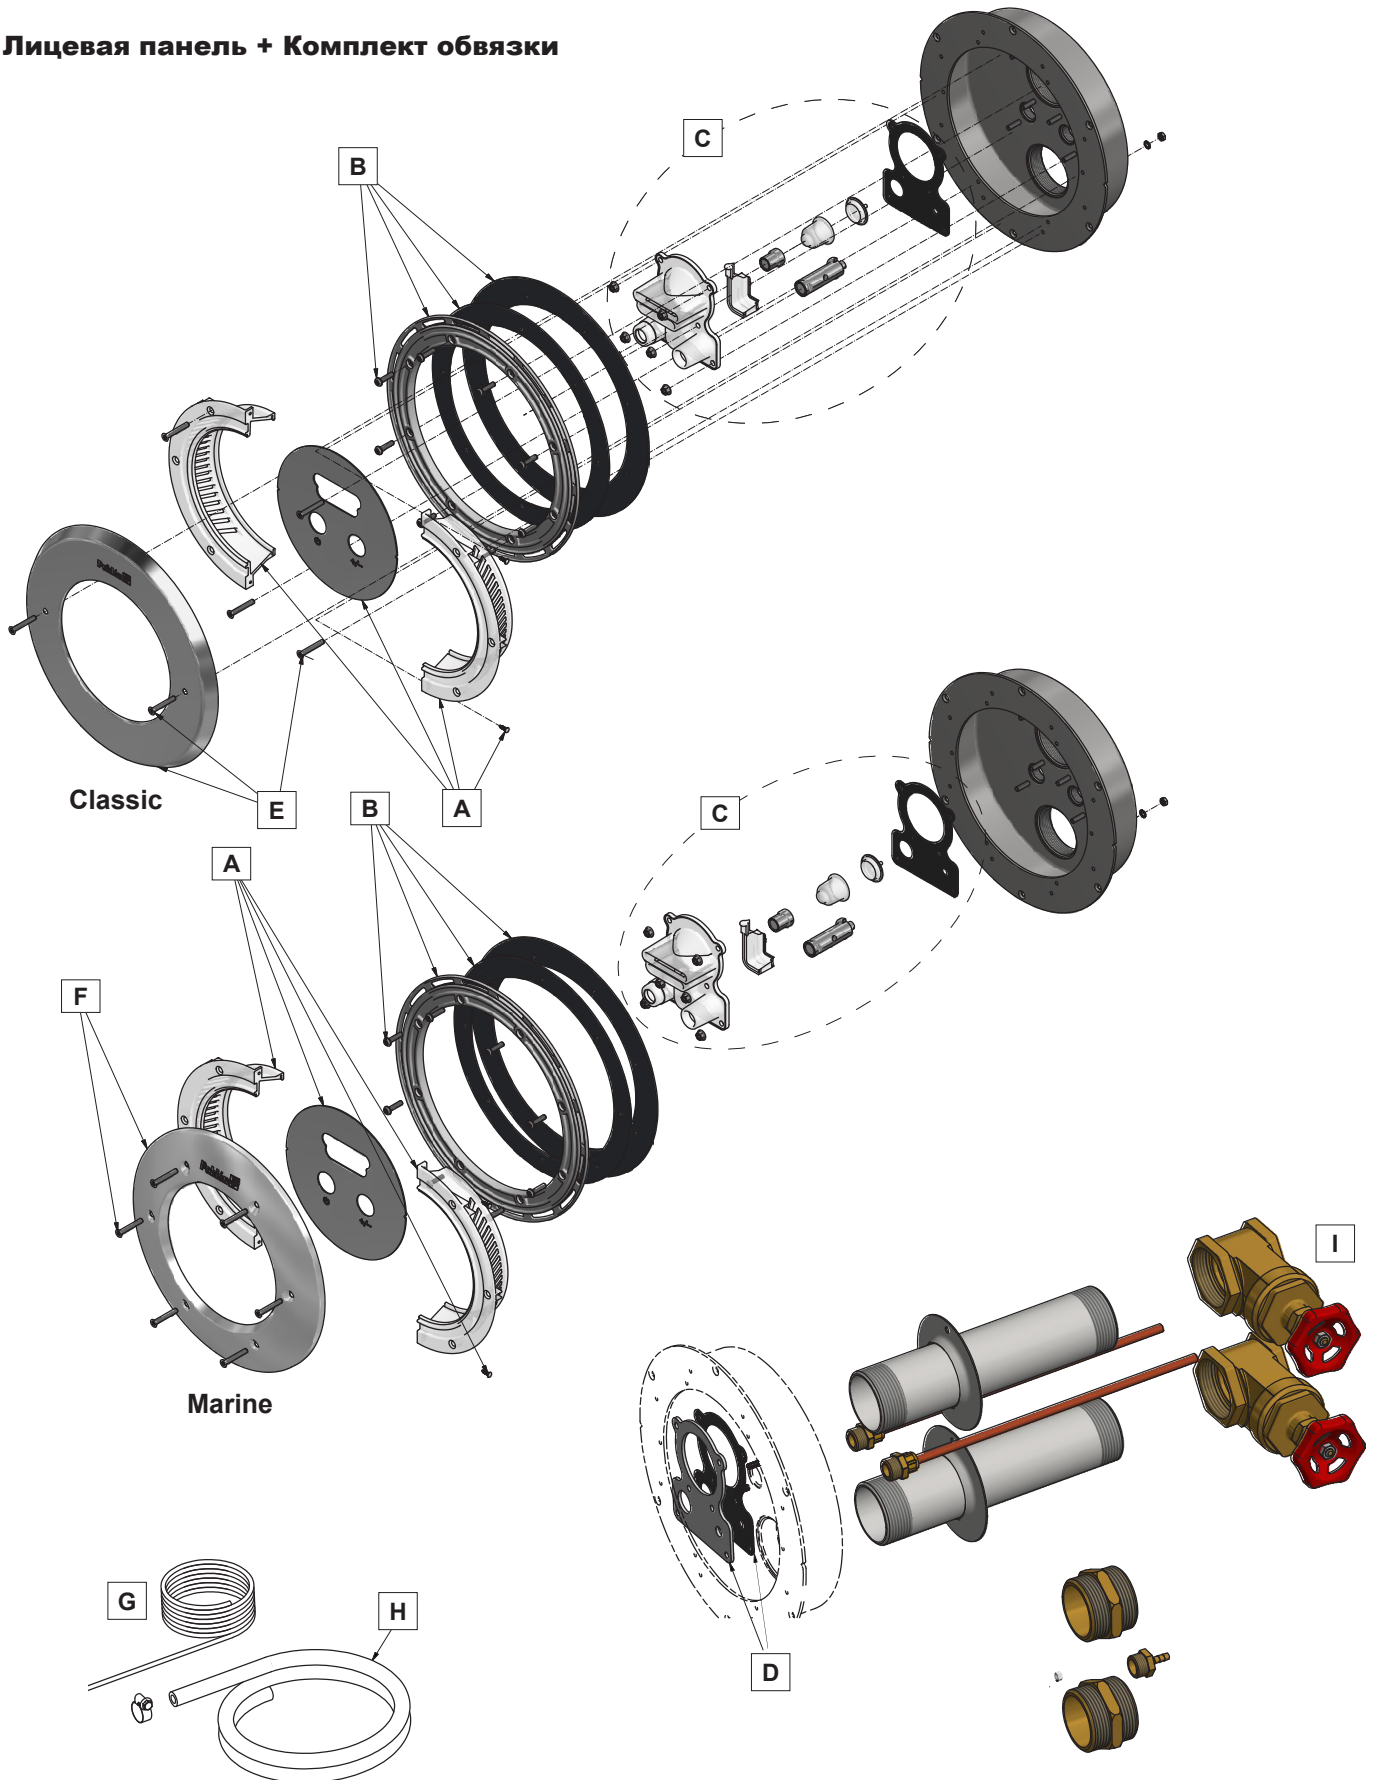

# Запасные части Jet Swim Motion

## Лицевая панель + Комплект обвязки

## Насос

## Лицевая панель + Комплект обвязки

	Описание	Запасная часть № арт.
<b>A</b>	Водозаборная решетка в комплекте	636100
<b>B</b>	Прижимное кольцо Уплотнительное кольцо Ø270mm t= 2мм Винт MRT A4 M5x20, 8шт. Самоклеющееся уплотнительное кольцо Ø284мм t=2мм	636101
<b>C</b>	Сопло в комплекте	636102
<b>D</b>	Проставка в комплекте (для бассейнов с кафелем)	636103
<b>E</b>	Лицевая панель Classic Винт MFT A4 M5x35 (6шт.)	636104
<b>F</b>	Лицевая панель Marine Винт MFT A4 M5x35 (6шт.)	636105
<b>G</b>	Пневмошланг для пневмовыключателя 2x4мм, L=1.5м	636018
<b>H</b>	Пневмошланг для подачи воздуха 8x12мм, L=0.8м Шланговый зажим (хомут) 8-14мм	636017
<b>I</b>	Запорный кран 2", латунь	636023