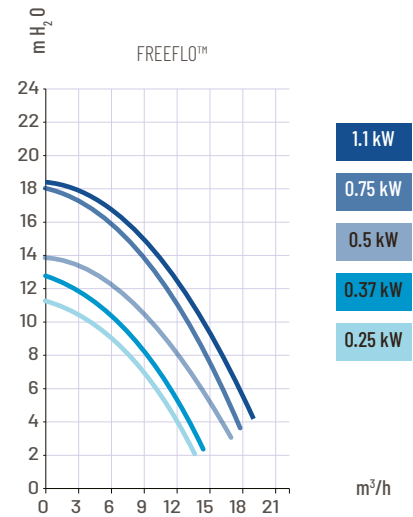

TECHNICAL FEATURES

- Inlet/Outlet 50 mm
- Ø Unions 50 mm ID.
- Unions included Yes
- Salt resistancy No

DIMENSIONS

TECHNICAL SPECIFICATIONS & PRICE

Part Number	Speed	m³ / h @ 8 m	Power output P2		Volt (V)	Phase	Length (mm)	Weight (Kg)
			(kW)	(HP)				
FFL-031	Single	7	0,25	0.375	220-240	1~	540	10,0
FFL-051	Single	9	0,375	0.5	220-240	1~	540	10,5
FFL-071	Single	12	0,55	0.75	220-240	1~	562	11,5
FFL-101	Single	14	0,75	1	220-240	1~	562	12,5
FFL-151	Single	16	1,10	1,5	220-240	1~	600	14,5