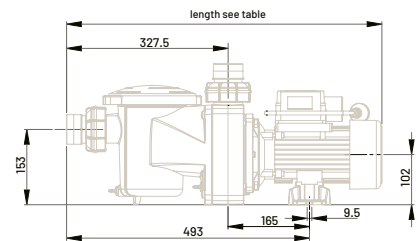

TECHNICAL FEATURES

- Inlet/Outlet 50 mm
- Ø Unions 50 mm ID.
- Unions included Yes
- Salt resistancy No

DIMENSIONS

TECHNICAL SPECIFICATIONS & PRICE

Part Number	Speed	m³ / h @ 8 m	Power output P2		Volt (V)	Phase	Length (mm)	Weight (Kg)
			(kW)	(HP)				
FFL-031	Single	7	0,25	0.375	220-240	1~	540	10,0
FFL-051	Single	9	0,375	0.5	220-240	1~	540	10,5
FFL-071	Single	12	0,55	0.75	220-240	1~	562	11,5
FFL-101	Single	14	0,75	1	220-240	1~	562	12,5
FFL-151	Single	16	1,10	1,5	220-240	1~	600	14,5

PACKAGING

Powers	BOX			PALET				
	HP	Length (cm)	Width (cm)	Height (cm)	Length (cm)	Width (cm)	Height (cm)	Pce/Palet
0.25 → 0.75		64,5	24	32.5	120	100	108	18
1 → 1.5		69	24	32.5	120	100	108	18