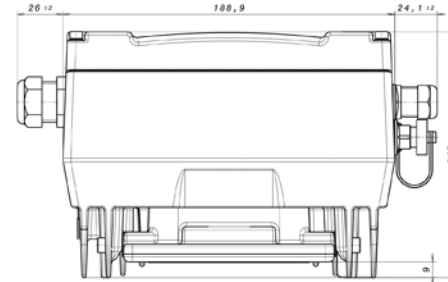

8745350 stage-control assembled on motor

Isometric view
Scale: 1:1

wird je nach Motoransteuerung variiieren