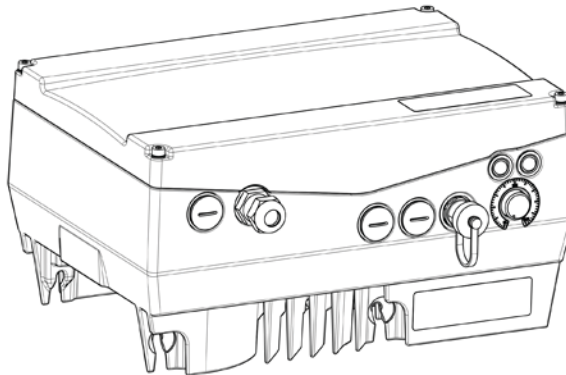

8745350 stage-control assembled on motor

Isometric view
Scale: 1:1

wird je nach Motoransteuerung variiieren