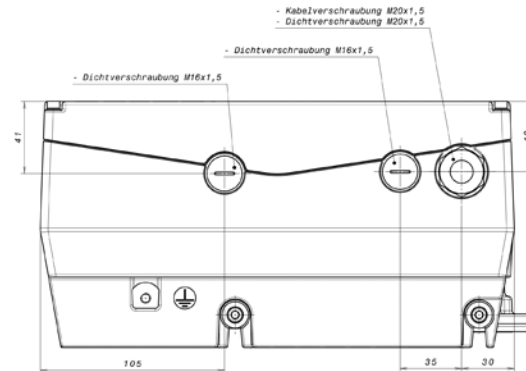

8745350 stage-control assembled on motor

Isometric view
Scale: 1:1

wird je nach Motoransteuerung variiieren