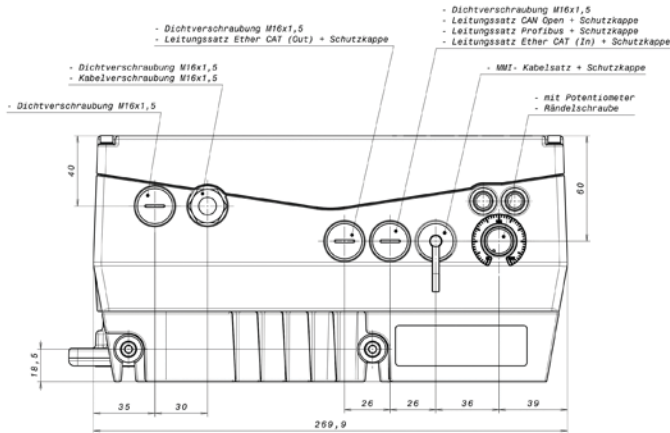

8745350 stage-control assembled on motor

Isometric view
Scale: 1:1

wird je nach Motoransteuerung variiieren