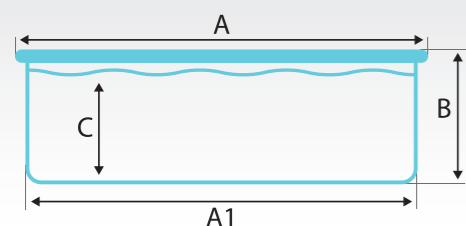

# IBIZA POOLS

STEEL WALL POOLS

**ROUND Ibiza pools**

- > Easy embedding into the ground
- > Self supporting construction – no need of supporting walls

**OVAL Ibiza pools**

- > Necessary to build supporting walls
- > Necessary to place on concrete base plate

**ROUND POOL DESIGNS**

**INSTALATION**

**OVAL POOL DESIGNS**

**INSTALATION**

**Dimensions and volume of pool water:**

Dimensions	A1 (cm)	A (cm)	B (cm)	C (cm)	D (m³)
Ø 3.6 x 1.2 / 1.5 m	Ø 360	Ø 364	120 / 150	105 / 135	10.7 / 13.7
Ø 4.0 x 1.2 / 1.5 m	Ø 400	Ø 404	120 / 150	105 / 135	13.2 / 17.0
Ø 4.6 x 1.2 / 1.5 m	Ø 460	Ø 464	120 / 150	105 / 135	17.5 / 22.5
Ø 5.0 x 1.2 / 1.5 m	Ø 500	Ø 504	120 / 150	105 / 135	20.6 / 26.5
Ø 6.0 x 1.2 / 1.5 m	Ø 600	Ø 604	120 / 150	105 / 135	29.7 / 38.2

**Dimensions and volume of pool water:**

Dimensions	A1 (cm)	A (cm)	B (cm)	C (cm)	D (m³)	E1 [cm]	E [cm]
3.2 x 5.25 x 1.2 / 1.5 m	525	529	120 / 150	105 / 135	15.5 / 20.0	320	324
3.2 x 6.0 x 1.2 / 1.5 m	600	604	120 / 150	105 / 135	18.0 / 23.0	320	324
3.5 x 7.0 x 1.2 / 1.5 m	700	704	120 / 150	105 / 135	23.0 / 30.0	350	354
4.16 x 8.0 x 1.2 / 1.5 m	800	804	120 / 150	105 / 135	31.0 / 40.0	416	420
4.16 x 10.0 x 1.2 / 1.5 m	1 000	1004	120 / 150	105 / 135	40.0 / 51.5	416	420
6.0 x 12.0 x 1.2 / 1.5 m	1 200	1204	120 / 150	105 / 135	67.5 / 87.0	600	604