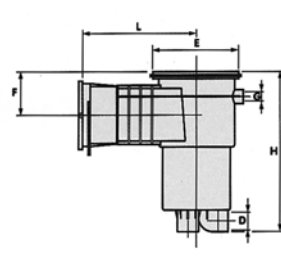

Prodloužené hrdlo / Extended neck

1540414

s mosaznými zástříčky
with brass inserts

1540410

1540411

IE016

| | A | B | C | D | E | F | G | H | I | J | L | M |
|---------|-----|-----|----|----|-----|-----|----|-----|-----|-----|-----|-----|
| 1540410 | 246 | 193 | 2" | 63 | 266 | 114 | 32 | 480 | 215 | 160 | 349 | 298 |
| 1540414 | 246 | 193 | 2" | 63 | 266 | 114 | 32 | 480 | 215 | 160 | 443 | 298 |
| 1540411 | 440 | 193 | 2" | 63 | 266 | 114 | 32 | 480 | 406 | 160 | 443 | 492 |

Technická data

- Napojení: Ø 63 mm, 2"
- Napojení přepadu: Ø 32 mm
- Napojení dopouštění: ano
- Prodloužení hrdla: ne
- Prodloužení čistící části: ano
- Doporučený průtok: 4–12 m³/h
- Vakuový kotouč: ano
- Mosazné zástříčky M6
- 1540414 – prodloužené hrdlo

Technical data

- Connection: Ø 63 mm, 2"
- Overflow connection: Ø 32 mm
- Connection of refilling: yes
- Horizontal extension: no
- Vertical extension: yes
- Recomm. flow rate: 4–12 m³/h
- Skim vac: yes
- Brass inserts M6
- 1540414 – extended neck