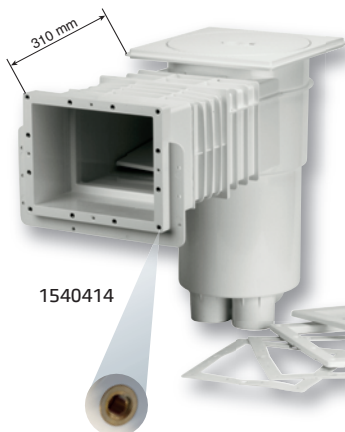

1540410

Skimmery Skimmers

Skimmer VA | Skimmer VA

1540400	B	Skimmer VA 150 x 150 mm, s clonkou šroubů, pro fólie, připojení 1½" Skimmer VA 150 x 150 mm, with screws screen, for liner, connection 1½"					1,00

Skimmery VA

jsou vyrobeny z bílého ABS, odolného proti UV záření. Výhodou jsou mosazné zástříčky M6 pro lepší dotažení příruby. U některých typů skimmerů je prodloužená délka hrdla pro bazény s bazénovým lemem. Vakuový kotouč je součástí. Výšku je možno prodloužit vertikálním prodloužením.

Skimmers VA

are made of white ABS, resistant to UV radiation. Brass inserts M6, are in advantage for better fastening of flange and with some types the length of neck for pools with pool hem. Skim Vac is included. Height can be adjusted by means of vertical extension.

Prodloužené hrdlo / Extended neck

1540414

s mosaznými zástříčky
with brass inserts