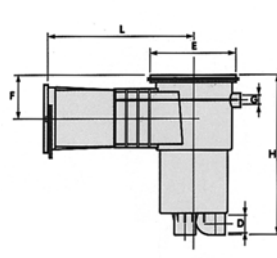

Skimmers VA

are made of white ABS, resistant to UV radiation. Brass inserts M6, are in advantage for better fastening of flange and with some types the length of neck for pools with pool hem. Skim Vac is included. Height can be adjusted by means of vertical extension.

Prodloužené hrdlo / Extended neck

1540414

s mosaznými zástříčky
with brass inserts

1540410

1540411

IE016

| | A | B | C | D | E | F | G | H | I | J | L | M |
|---------|-----|-----|----|----|-----|-----|----|-----|-----|-----|-----|-----|
| 1540410 | 246 | 193 | 2" | 63 | 266 | 114 | 32 | 480 | 215 | 160 | 349 | 298 |
| 1540414 | 246 | 193 | 2" | 63 | 266 | 114 | 32 | 480 | 215 | 160 | 443 | 298 |
| 1540411 | 440 | 193 | 2" | 63 | 266 | 114 | 32 | 480 | 406 | 160 | 443 | 492 |

Technická data

- Napojení: Ø 63 mm, 2"
- Napojení přepadu: Ø 32 mm
- Napojení dopouštění: ano
- Prodloužení hrdla: ne
- Prodloužení čistící části: ano
- Doporučený průtok: 4–12 m³/h
- Vakuový kotouč: ano
- Mosazné zástříčky M6
- 1540414 – prodloužené hrdlo

Technical data

- Connection: Ø 63 mm, 2"
- Overflow connection: Ø 32 mm
- Connection of refilling: yes
- Horizontal extension: no
- Vertical extension: yes
- Recomm. flow rate: 4–12 m³/h
- Skim vac: yes
- Brass inserts M6
- 1540414 – extended neck