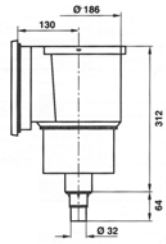

Skimmery Skimmers

1540400

Skimmer VA | Skimmer VA

| | | | | | | | |
|---------|---|---|---|---|---|---|------|
| 1540400 | B | Skimmer VA 150 x 150 mm, s clonkou šroubů, pro fólie, připojení 1½" Skimmer VA 150 x 150 mm, with screws screen, for liner, connection 1½" |  |  |  |  | 1,00 |
|---------|---|---|---|---|---|---|------|

Technická data

- Napojení: Ø 63 mm, 2"
- Napojení přepadu: Ø 32 mm
- Napojení dopouštění: ano
- Prodloužení hrdla: ne
- Prodloužení čistící části: ano
- Doporučený průtok: 4–12 m³/h
- Vakuový kotouč: ano
- Mosazné zástříčky M6
- 1540414 – prodloužené hrdlo

Technical data

- Connection: Ø 63 mm, 2"
- Overflow connection: Ø 32 mm
- Connection of refilling: yes
- Horizontal extension: no
- Vertical extension: yes
- Recomm. flow rate: 4–12 m³/h
- Skim vac: yes
- Brass inserts M6
- 1540414 – extended neck

| | | | | | | | |
|---------|---|---|---|---|---|---|------|
| 1540414 | B | Skimmer VA, sání 215 mm x 160 mm, pro fólie, prodloužené hrdlo, s mosaznými zástříčky Skimmer VA, suction 215 mm x 160 mm, for liner, longer extension, with brass inserts |  |  |  |  | 6,00 |
|---------|---|---|---|---|---|---|------|