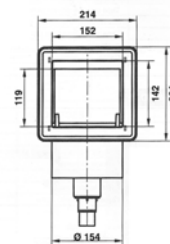

Skimmery Skimmers

1540400

Skimmer VA | Skimmer VA

| | | | | | | | |
|---------|---|---|---|---|---|---|------|
| 1540400 | B | Skimmer VA 150 x 150 mm, s clonkou šroubů, pro fólie, připojení 1½" Skimmer VA 150 x 150 mm, with screws screen, for liner, connection 1½" |  |  |  |  | 1,00 |
|---------|---|---|---|---|---|---|------|

Technická data

- Napojení: Ø 63 mm, 2"
- Napojení přepadu: Ø 32 mm
- Napojení dopouštění: ano
- Prodloužení hrdla: ne
- Prodloužení čistící části: ano
- Doporučený průtok: 4–12 m³/h
- Vakuový kotouč: ano
- Mosazné zástříčky M6
- 1540414 – prodloužené hrdlo

Technical data

- Connection: Ø 63 mm, 2"
- Overflow connection: Ø 32 mm
- Connection of refilling: yes
- Horizontal extension: no
- Vertical extension: yes
- Recomm. flow rate: 4–12 m³/h
- Skim vac: yes
- Brass inserts M6
- 1540414 – extended neck

| | | | | | | | |
|---------|---|---|---|---|---|---|------|
| 1540414 | B | Skimmer VA, sání 215 mm x 160 mm, pro fólie, prodloužené hrdlo, s mosaznými zástříčky Skimmer VA, suction 215 mm x 160 mm, for liner, longer extension, with brass inserts |  |  |  |  | 6,00 |
|---------|---|---|---|---|---|---|------|