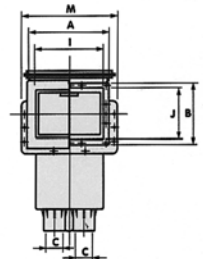

Skimmers VA

are made of white ABS, resistant to UV radiation. Brass inserts M6, are in advantage for better fastening of flange and with some types the length of neck for pools with pool hem. Skim Vac is included. Height can be adjusted by means of vertical extension.

Prodloužené hrdlo / Extended neck

1540414

s mosaznými zástříčky
with brass inserts

1540410

1540411

IE016

| | A | B | C | D | E | F | G | H | I | J | L | M |
|---------|-----|-----|----|----|-----|-----|----|-----|-----|-----|-----|-----|
| 1540410 | 246 | 193 | 2" | 63 | 266 | 114 | 32 | 480 | 215 | 160 | 349 | 298 |
| 1540414 | 246 | 193 | 2" | 63 | 266 | 114 | 32 | 480 | 215 | 160 | 443 | 298 |
| 1540411 | 440 | 193 | 2" | 63 | 266 | 114 | 32 | 480 | 406 | 160 | 443 | 492 |

Technická data

- Napojení: Ø 63 mm, 2"
- Napojení přepadu: Ø 32 mm
- Napojení dopouštění: ano
- Prodloužení hrdla: ne
- Prodloužení čistící části: ano
- Doporučený průtok: 4–12 m³/h
- Vakuový kotouč: ano
- Mosazné zástříčky M6
- 1540414 – prodloužené hrdlo

Technical data

- Connection: Ø 63 mm, 2"
- Overflow connection: Ø 32 mm
- Connection of refilling: yes
- Horizontal extension: no
- Vertical extension: yes
- Recomm. flow rate: 4–12 m³/h
- Skim vac: yes
- Brass inserts M6
- 1540414 – extended neck