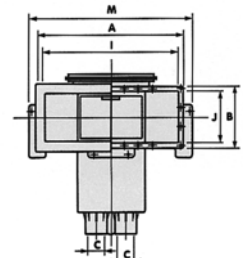

Skimmers VA

are made of white ABS, resistant to UV radiation. Brass inserts M6, are in advantage for better fastening of flange and with some types the length of neck for pools with pool hem. Skim Vac is included. Height can be adjusted by means of vertical extension.

Prodloužené hrdlo / Extended neck

1540414

s mosaznými zástříčky
with brass inserts

1540410

1540411

IE016

| | A | B | C | D | E | F | G | H | I | J | L | M |
|---------|-----|-----|----|----|-----|-----|----|-----|-----|-----|-----|-----|
| 1540410 | 246 | 193 | 2" | 63 | 266 | 114 | 32 | 480 | 215 | 160 | 349 | 298 |
| 1540414 | 246 | 193 | 2" | 63 | 266 | 114 | 32 | 480 | 215 | 160 | 443 | 298 |
| 1540411 | 440 | 193 | 2" | 63 | 266 | 114 | 32 | 480 | 406 | 160 | 443 | 492 |

Technická data

- Napojení: Ø 63 mm, 2"
- Napojení přepadu: Ø 32 mm
- Napojení dopouštění: ano
- Prodloužení hrdla: ne
- Prodloužení čistící části: ano
- Doporučený průtok: 4–12 m³/h
- Vakuový kotouč: ano
- Mosazné zástříčky M6
- 1540414 – prodloužené hrdlo

Technical data

- Connection: Ø 63 mm, 2"
- Overflow connection: Ø 32 mm
- Connection of refilling: yes
- Horizontal extension: no
- Vertical extension: yes
- Recomm. flow rate: 4–12 m³/h
- Skim vac: yes
- Brass inserts M6
- 1540414 – extended neck