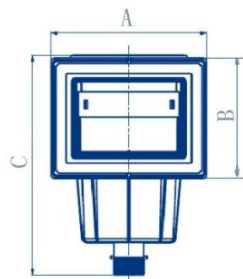

Dimensions – Skimmers for concrete pools

| CODE | A | B | C | D | E | F | G | H |
|----------|------|-----|-----|-----|---------|-----|----|----|
| | (mm) | | | | | | | |
| 02010101 | 201 | 140 | 416 | 111 | 221 | 243 | 50 | |
| 02010102 | 494 | 228 | 416 | 122 | 211 | 439 | 50 | 17 |
| 02010111 | 201 | 140 | 416 | 111 | 230x230 | 243 | 50 | |
| 02010112 | 494 | 228 | 416 | 122 | 230x230 | 439 | 50 | 17 |

02010101

02010111

02010102

02010112

Dimensions – Skimmers for liner pools

| CODE | A | B | C | D | E | F | G | H |
|----------|------|-----|-----|-----|---------|-----|----|----|
| | (mm) | | | | | | | |
| 02010103 | 296 | 228 | 416 | | 221 | 264 | 50 | 17 |
| 02010104 | 494 | 228 | 416 | 122 | 211 | 439 | 50 | 17 |
| 02010113 | 296 | 228 | 416 | | 230x230 | 264 | 50 | 17 |
| 02010114 | 494 | 228 | 416 | 122 | 230x230 | 439 | 50 | 17 |

02010103

02010113

02010104

02010114

Logistics

| CODE | Box size (cm) | Volume (m3) | Qty/Box | Pallet Size (cm) | Units Pallet | 20 feet container | | 40 feet container | |
|----------|------------------|----------------|---------|---------------------|-----------------|-------------------|---------|-------------------|---------|
| | | | | | | Units | Pallets | Units | Pallets |
| 02010101 | 70x40x32,5 | 0,09 | 2 | 120x110x15 | 24 | 240 | 10 | 480 | 20 |
| 02010102 | 70x60x48 | 0,20 | 2 | 120x70x15 | 18 | 192 | 12 | 384 | 24 |
| 02010103 | 70x40x32,5 | 0,09 | 2 | 120x110x15 | 24 | 240 | 10 | 480 | 20 |
| 02010104 | 70x60x48 | 0,20 | 2 | 120x70x15 | 18 | 192 | 12 | 384 | 24 |
| 02010111 | 70x40x32,5 | 0,09 | 2 | 120x110x15 | 24 | 240 | 10 | 480 | 20 |
| 02010112 | 70x60x48 | 0,20 | 2 | 120x70x15 | 18 | 192 | 12 | 384 | 24 |
| 02010113 | 70x40x32,5 | 0,09 | 2 | 120x110x15 | 24 | 240 | 10 | 480 | 20 |
| 02010114 | 70x60x48 | 0,20 | 2 | 120x70x15 | 18 | 192 | 12 | 384 | 24 |