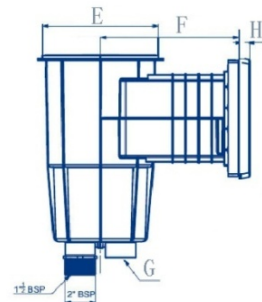

Dimensions – Skimmers for concrete pools

| CODE | A | B | C | D | E | F | G | H |
|----------|------|-----|-----|-----|---------|-----|----|----|
| | (mm) | | | | | | | |
| 02010101 | 201 | 140 | 416 | 111 | 221 | 243 | 50 | |
| 02010102 | 494 | 228 | 416 | 122 | 211 | 439 | 50 | 17 |
| 02010111 | 201 | 140 | 416 | 111 | 230x230 | 243 | 50 | |
| 02010112 | 494 | 228 | 416 | 122 | 230x230 | 439 | 50 | 17 |

02010101

02010111

02010102

02010112

Dimensions – Skimmers for liner pools

| CODE | A | B | C | D | E | F | G | H |
|----------|------|-----|-----|-----|---------|-----|----|----|
| | (mm) | | | | | | | |
| 02010103 | 296 | 228 | 416 | | 221 | 264 | 50 | 17 |
| 02010104 | 494 | 228 | 416 | 122 | 211 | 439 | 50 | 17 |
| 02010113 | 296 | 228 | 416 | | 230x230 | 264 | 50 | 17 |
| 02010114 | 494 | 228 | 416 | 122 | 230x230 | 439 | 50 | 17 |

02010103

02010113

02010104

02010114

Logistics

| CODE | Box size (cm) | Volume (m3) | Qty/Box | Pallet Size (cm) | Units Pallet | 20 feet container | | 40 feet container | |
|----------|------------------|----------------|---------|---------------------|-----------------|-------------------|---------|-------------------|---------|
| | | | | | | Units | Pallets | Units | Pallets |
| 02010101 | 70x40x32,5 | 0,09 | 2 | 120x110x15 | 24 | 240 | 10 | 480 | 20 |
| 02010102 | 70x60x48 | 0,20 | 2 | 120x70x15 | 18 | 192 | 12 | 384 | 24 |
| 02010103 | 70x40x32,5 | 0,09 | 2 | 120x110x15 | 24 | 240 | 10 | 480 | 20 |
| 02010104 | 70x60x48 | 0,20 | 2 | 120x70x15 | 18 | 192 | 12 | 384 | 24 |
| 02010111 | 70x40x32,5 | 0,09 | 2 | 120x110x15 | 24 | 240 | 10 | 480 | 20 |
| 02010112 | 70x60x48 | 0,20 | 2 | 120x70x15 | 18 | 192 | 12 | 384 | 24 |
| 02010113 | 70x40x32,5 | 0,09 | 2 | 120x110x15 | 24 | 240 | 10 | 480 | 20 |
| 02010114 | 70x60x48 | 0,20 | 2 | 120x70x15 | 18 | 192 | 12 | 384 | 24 |