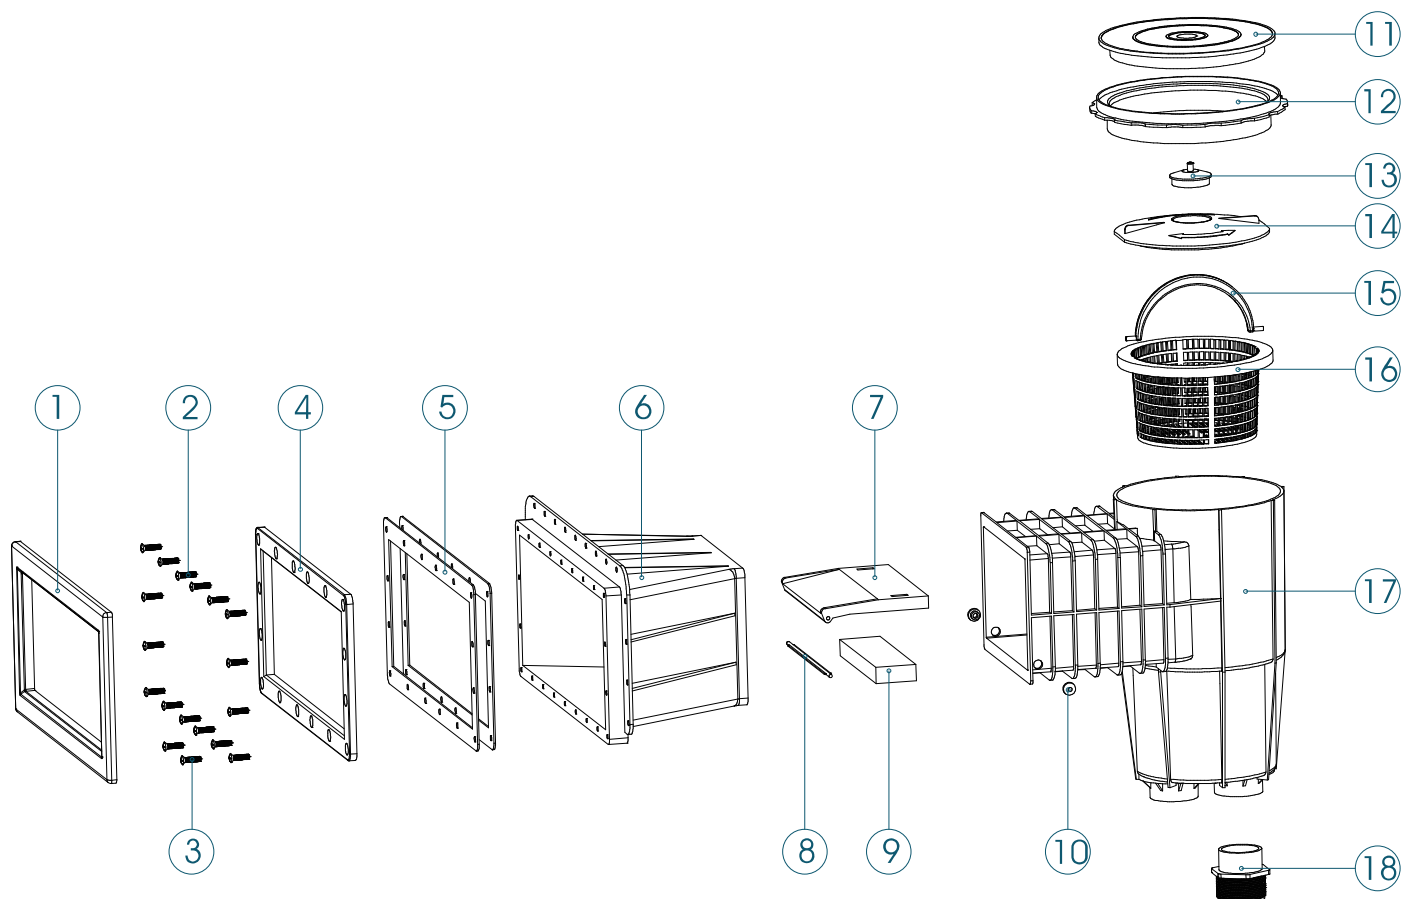

liner skimmer

round lid standard throat

SPARE

Code	Spare Parts Code	Description	Quantity
1	02010103-0003	Floating door	1
2	02010102-0003	Screws	16
3	02010103-0002	Small-mouthed pad flange	1
4	02010103-0001	Rubber sealing	2
5	02010103-0004	Prefabricated small-mouthed pad	1
6	02010101-0011	Floating door	1
7	02010101-0012	Floating door hinge	1
8	02010101-0014	Floating door plastic blocks	1
9	02010101-0003	Plug	2
10	02010101-0002	Skimmer lid	1
11	02010111-0009	Infilling clasp	1
12	02010101-0004	Skimmer small lid	1
13	02010101-0008	Lid of the basket	1
14	02010101-0007	Hand lifting loop	1
15	02010101-0006	Skimmer basket	1
16	02010101-0001	Skimmer main support	1
17	02010101-0010	Connector with thread	1

liner skimmer

round lid wide throat

Code	Spare Parts Code	Description	Quantity
1	02010102-0004	Wide-mouthed flange cover	1
2	02010102-0003	Screws	16
3	7011448016	Tapping nail	2
4	02010102-0002	Wide-mouthed flange	1
5	02010104-0002	Rubber sealing	2
6	02010104-0001	Skimmer wide mouth	1
7	02010101-0011	Skimmer floating door	1
8	02010101-0012	Florating door hinge	1
9	02010101-0014	Floating door plastic blocks	1
10	02010101-0003	Plug	2
11	02010101-0002	Skimmer lid	1
12	02010101-0009	Infilling clasp	1
13	02010101-0004	Small lid of skimmer	1
14	02010101-0008	Basket lid	1
15	02010101-0007	Hand lifting loop	1
16	02010101-0006	Skimmer basket	1
17	02010101-0001	Main support	1
18	02010101-0010	Connector with thread	1