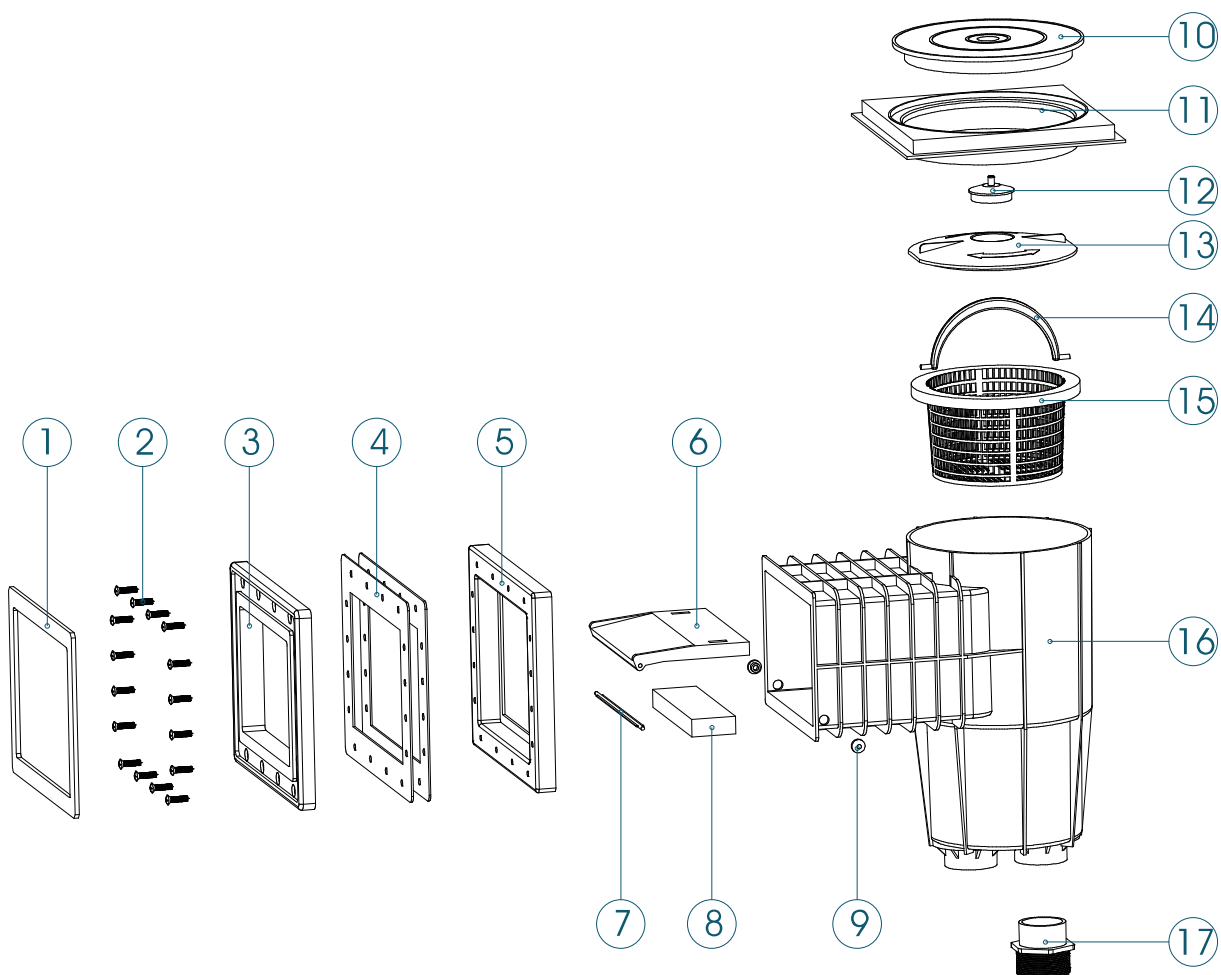

liner skimmer

round lid wide throat

Code	Spare Parts Code	Description	Quantity
1	02010102-0004	Wide-mouthed flange cover	1
2	02010102-0003	Screws	16
3	7011448016	Tapping nail	2
4	02010102-0002	Wide-mouthed flange	1
5	02010104-0002	Rubber sealing	2
6	02010104-0001	Skimmer wide mouth	1
7	02010101-0011	Skimmer floating door	1
8	02010101-0012	Florating door hinge	1
9	02010101-0014	Floating door plastic blocks	1
10	02010101-0003	Plug	2
11	02010101-0002	Skimmer lid	1
12	02010101-0009	Infilling clasp	1
13	02010101-0004	Small lid of skimmer	1
14	02010101-0008	Basket lid	1
15	02010101-0007	Hand lifting loop	1
16	02010101-0006	Skimmer basket	1
17	02010101-0001	Main support	1
18	02010101-0010	Connector with thread	1

liner skimmer

square lid standard throat

SPARE

Code	Spare Parts Code	Description	Quantity
1	02010103-0003	Pad flange cover	1
2	02010102-0003	Screws	16
3	02010103-0002	Small-mouthed pad flange	1
4	02010103-0001	Rubber sealing	2
5	02010103-0004	Prefabricated small-mouthed pad	1
6	02010101-0011	Floating door	1
7	02010101-0012	Floating door hinge	1
8	02010101-0014	Floating door plastic blocks	1
9	02010101-0003	Plug	2
10	02010101-0002	Skimmer lid	1
11	02010111-0009	Infilling clasp	1
12	02010101-0004	Skimmer small lid	1
13	02010101-0008	Lid of the basket	1
14	02010101-0007	Hand lifting loop	1
15	02010101-0006	Skimmer basket	1
16	02010101-0001	Skimmer main support	1
17	02010101-0010	Connector with thread	1