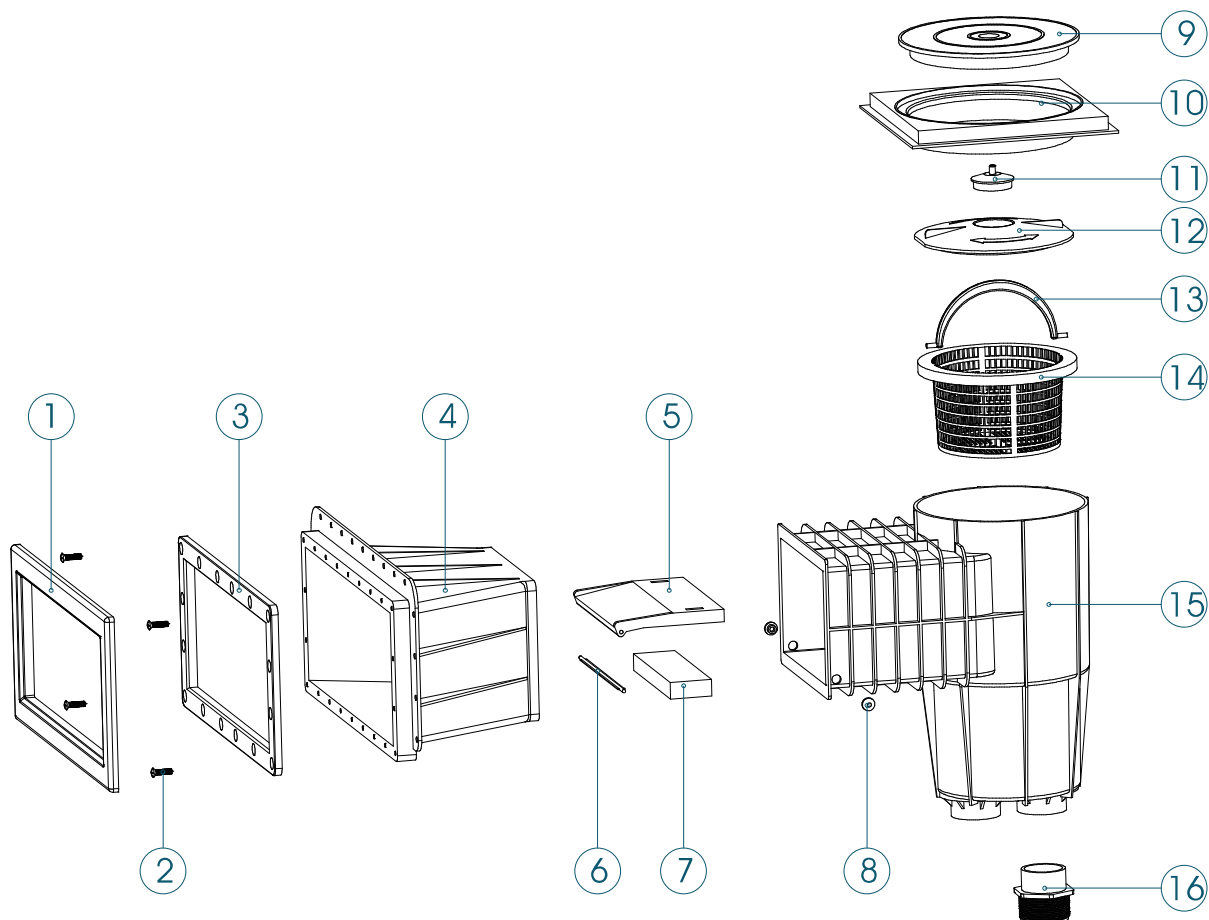

concrete skimmer

SPARE

square lid standard throat

Code	Spare Parts Code	Description	Quantity
1	02010101-0011	Floating door	1
2	02010101-0012	Floating door hinge	1
3	02010101-0014	Floating door plastic blocks	1
4	02010101-0003	Plugs	2
5	02010101-0002	Skimmer lid	1
6	02010111-0009	Infilling clasp	1
7	02010101-0004	Skimmer small lid	1
8	02010101-0008	Basket lid	1
9	02010101-0007	Hand lifting loop	1
10	02010101-0006	Skimmer basket	1
11	02010101-0001	Skimmer main support	1
12	02010101-0010	Connect with thread	1

concrete skimmer

square lid wide throat

Code	Spare Parts Code	Description	Quantity
1	02010102-0004	Wide-mouthed flange cover	1
2	02010102-0003	Screws	4
3	02010102-0012	Wide-mouthed flange	1
4	02010102-0005	Skimmer wide mouth	1
5	02010101-0011	Skimmer floating door	1
6	02010101-0012	Floating door hinge	1
7	02010101-0014	Floating door plastic blocks	1
8	02010101-0003	Plug	2
9	02010101-0002	Skimmer lid	1
10	02010101-0009	Infilling clasp	1
11	02010101-0004	Small lid of skimmer	1
12	02010101-0008	Basket lid	1
13	02010101-0007	Hard lifting loop	1
14	02010101-0006	Skimmer basket	1
15	02010101-0001	Main support	1
16	02010101-0010	Connect with thread	1

liner skimmer

round lid standard throat

SPARE

Code	Spare Parts Code	Description	Quantity
1	02010103-0003	Floating door	1
2	02010102-0003	Screws	16
3	02010103-0002	Small-mouthed pad flange	1
4	02010103-0001	Rubber sealing	2
5	02010103-0004	Prefabricated small-mouthed pad	1
6	02010101-0011	Floating door	1
7	02010101-0012	Floating door hinge	1
8	02010101-0014	Floating door plastic blocks	1
9	02010101-0003	Plug	2
10	02010101-0002	Skimmer lid	1
11	02010111-0009	Infilling clasp	1
12	02010101-0004	Skimmer small lid	1
13	02010101-0008	Lid of the basket	1
14	02010101-0007	Hand lifting loop	1
15	02010101-0006	Skimmer basket	1
16	02010101-0001	Skimmer main support	1
17	02010101-0010	Connector with thread	1