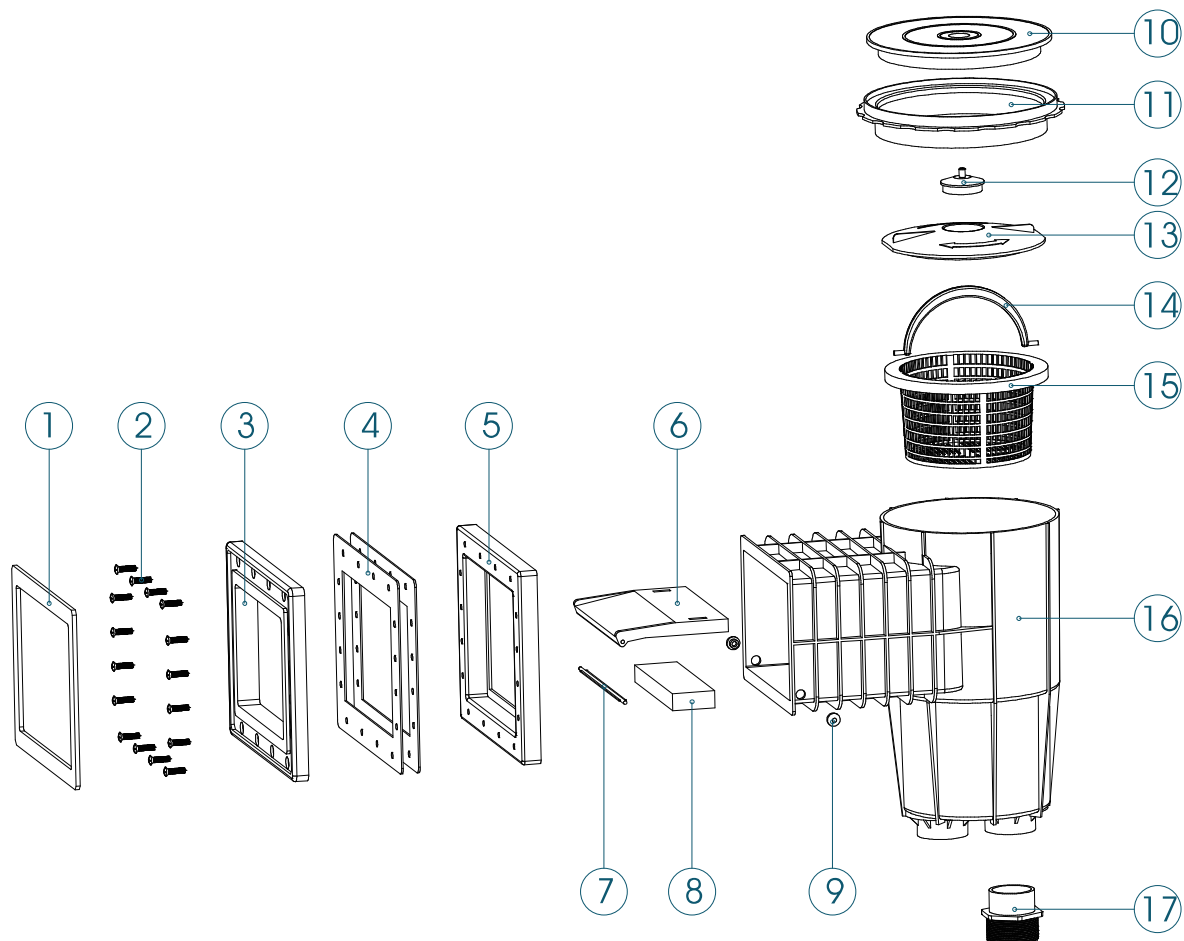

concrete skimmer

square lid wide throat

Code	Spare Parts Code	Description	Quantity
1	02010102-0004	Wide-mouthed flange cover	1
2	02010102-0003	Screws	4
3	02010102-0012	Wide-mouthed flange	1
4	02010102-0005	Skimmer wide mouth	1
5	02010101-0011	Skimmer floating door	1
6	02010101-0012	Floating door hinge	1
7	02010101-0014	Floating door plastic blocks	1
8	02010101-0003	Plug	2
9	02010101-0002	Skimmer lid	1
10	02010101-0009	Infilling clasp	1
11	02010101-0004	Small lid of skimmer	1
12	02010101-0008	Basket lid	1
13	02010101-0007	Hard lifting loop	1
14	02010101-0006	Skimmer basket	1
15	02010101-0001	Main support	1
16	02010101-0010	Connect with thread	1

liner skimmer

round lid standard throat

SPARE

Code	Spare Parts Code	Description	Quantity
1	02010103-0003	Floating door	1
2	02010102-0003	Screws	16
3	02010103-0002	Small-mouthed pad flange	1
4	02010103-0001	Rubber sealing	2
5	02010103-0004	Prefabricated small-mouthed pad	1
6	02010101-0011	Floating door	1
7	02010101-0012	Floating door hinge	1
8	02010101-0014	Floating door plastic blocks	1
9	02010101-0003	Plug	2
10	02010101-0002	Skimmer lid	1
11	02010111-0009	Infilling clasp	1
12	02010101-0004	Skimmer small lid	1
13	02010101-0008	Lid of the basket	1
14	02010101-0007	Hand lifting loop	1
15	02010101-0006	Skimmer basket	1
16	02010101-0001	Skimmer main support	1
17	02010101-0010	Connector with thread	1