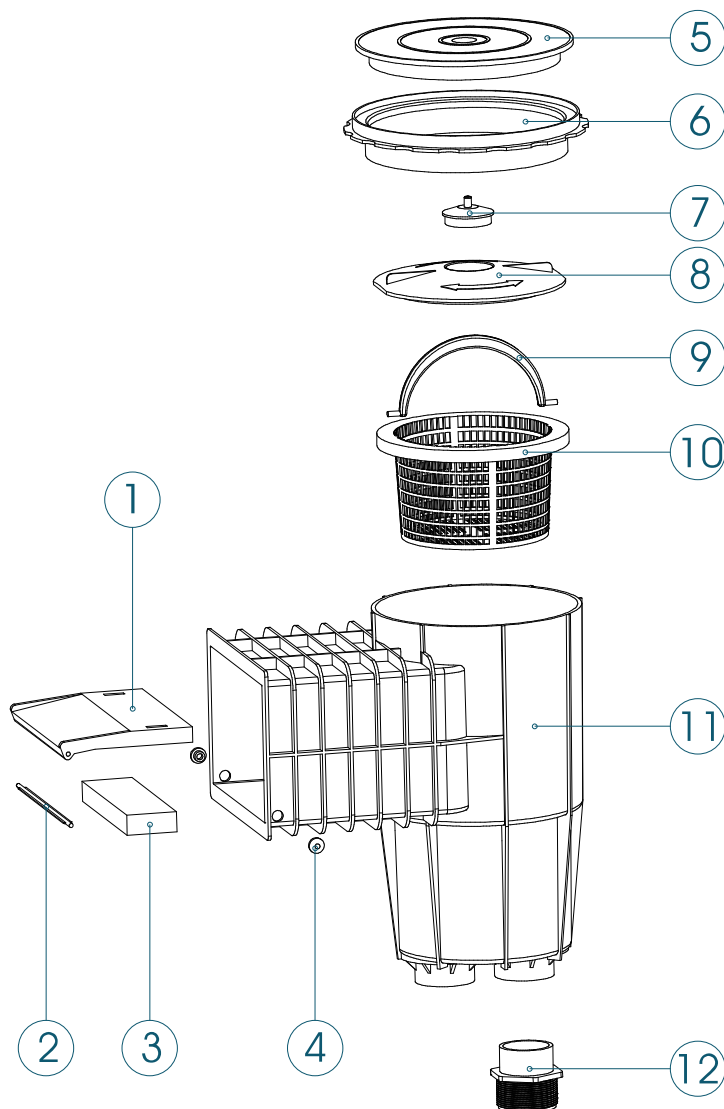

concrete skimmer

SPARE

round lid standard throat

Code	Spare Parts Code	Description	Quantity
1	02010101-0011	Floating door	1
2	02010101-0012	Floating door hinge	1
3	02010101-0014	Floating door plastic blocks	1
4	02010101-0003	Plugs	2
5	02010101-0002	Skimmer lid	1
6	02010101-0009	Infilling clasp	1
7	02010101-0004	Skimmer small lid	1
8	02010101-0008	Basket lid	1
9	02010101-0007	Hand lifting loop	1
10	02010101-0006	Skimmer basket	1
11	02010101-0001	Skimmer main support	1
12	02010101-0010	Connect with thread	1

Code	Spare Parts Code	Description	Quantity
1	02010102-0004	Wide-mouthed flange cover	1
2	02010102-0003	Screws	4
3	02010102-0002	Wide-mouthed flange	1
4	02010102-0005	Skimmer wide mouth	1
5	02010101-0011	Skimmer floating door	1
6	02010101-0012	Floating door hinge	1
7	02010101-0014	Floating door plastic blocks	1
8	02010101-0003	Plug	2
9	02010101-0002	Skimmer lid	1
10	02010101-0009	Infilling clasp	1
11	02010101-0004	Small lid of skimmer	1
12	02010101-0008	Basket lid	1
13	02010101-0007	Hard lifting loop	1
14	02010101-0006	Skimmer basket	1
15	02010101-0001	Main support	1
16	02010101-0010	Connect with thread	1

concrete skimmer

SPARE

square lid standard throat

Code	Spare Parts Code	Description	Quantity
1	02010101-0011	Floating door	1
2	02010101-0012	Floating door hinge	1
3	02010101-0014	Floating door plastic blocks	1
4	02010101-0003	Plugs	2
5	02010101-0002	Skimmer lid	1
6	02010111-0009	Infilling clasp	1
7	02010101-0004	Skimmer small lid	1
8	02010101-0008	Basket lid	1
9	02010101-0007	Hand lifting loop	1
10	02010101-0006	Skimmer basket	1
11	02010101-0001	Skimmer main support	1
12	02010101-0010	Connect with thread	1