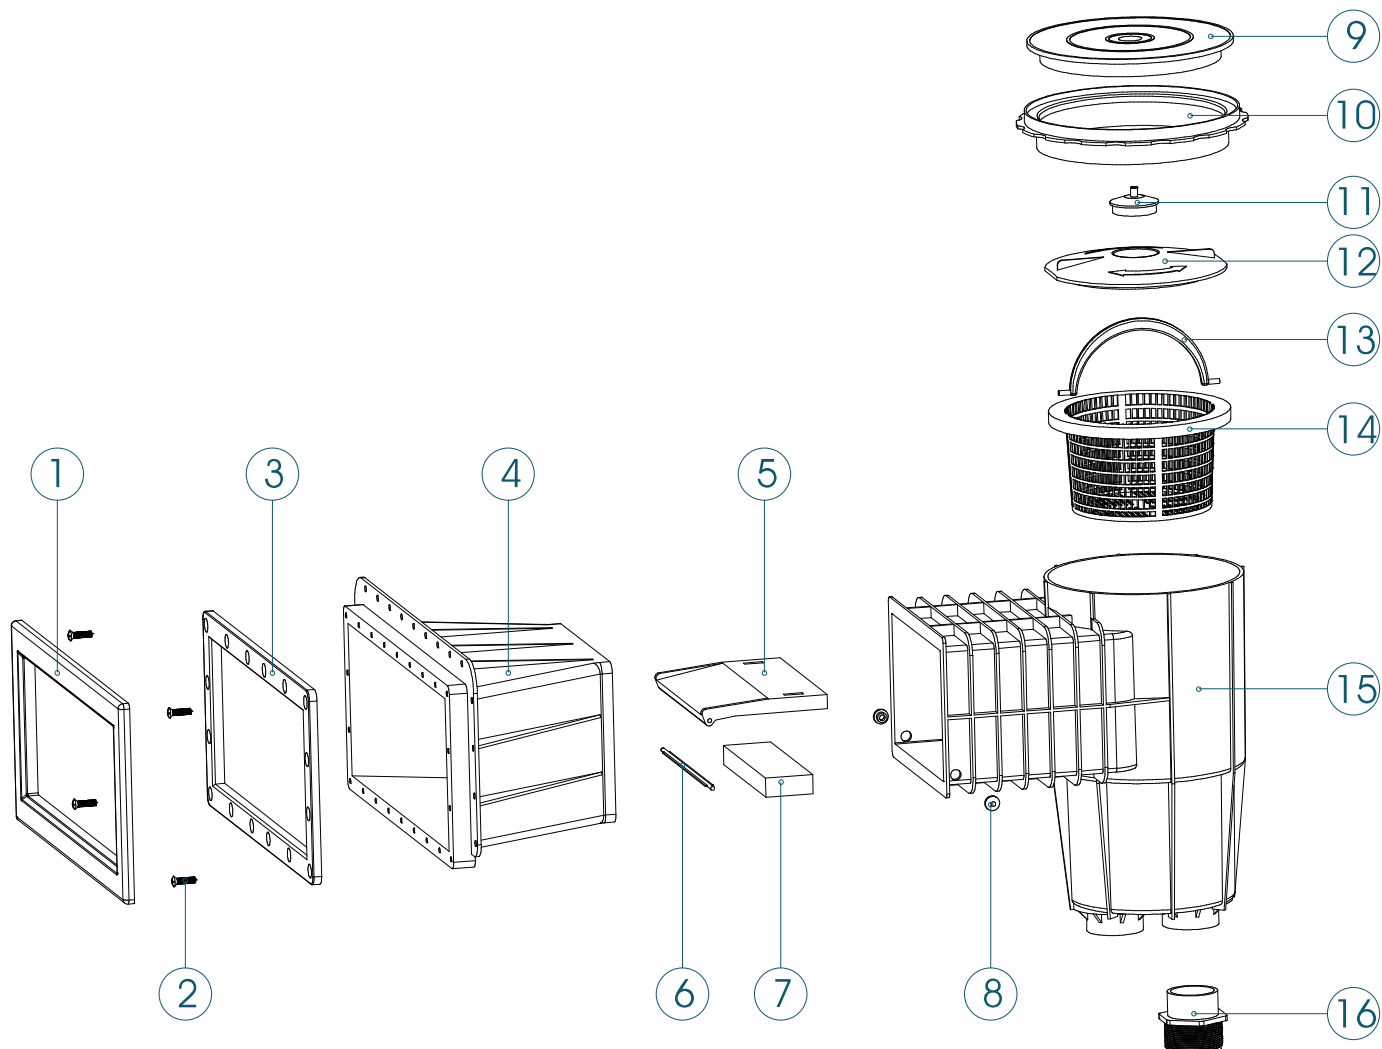

concrete skimmer

SPARE

round lid standard throat

Code	Spare Parts Code	Description	Quantity
1	02010101-0011	Floating door	1
2	02010101-0012	Floating door hinge	1
3	02010101-0014	Floating door plastic blocks	1
4	02010101-0003	Plugs	2
5	02010101-0002	Skimmer lid	1
6	02010101-0009	Infilling clasp	1
7	02010101-0004	Skimmer small lid	1
8	02010101-0008	Basket lid	1
9	02010101-0007	Hand lifting loop	1
10	02010101-0006	Skimmer basket	1
11	02010101-0001	Skimmer main support	1
12	02010101-0010	Connect with thread	1

Code	Spare Parts Code	Description	Quantity
1	02010102-0004	Wide-mouthed flange cover	1
2	02010102-0003	Screws	4
3	02010102-0002	Wide-mouthed flange	1
4	02010102-0005	Skimmer wide mouth	1
5	02010101-0011	Skimmer floating door	1
6	02010101-0012	Floating door hinge	1
7	02010101-0014	Floating door plastic blocks	1
8	02010101-0003	Plug	2
9	02010101-0002	Skimmer lid	1
10	02010101-0009	Infilling clasp	1
11	02010101-0004	Small lid of skimmer	1
12	02010101-0008	Basket lid	1
13	02010101-0007	Hard lifting loop	1
14	02010101-0006	Skimmer basket	1
15	02010101-0001	Main support	1
16	02010101-0010	Connect with thread	1

concrete skimmer

SPARE

square lid standard throat

Code	Spare Parts Code	Description	Quantity
1	02010101-0011	Floating door	1
2	02010101-0012	Floating door hinge	1
3	02010101-0014	Floating door plastic blocks	1
4	02010101-0003	Plugs	2
5	02010101-0002	Skimmer lid	1
6	02010111-0009	Infilling clasp	1
7	02010101-0004	Skimmer small lid	1
8	02010101-0008	Basket lid	1
9	02010101-0007	Hand lifting loop	1
10	02010101-0006	Skimmer basket	1
11	02010101-0001	Skimmer main support	1
12	02010101-0010	Connect with thread	1