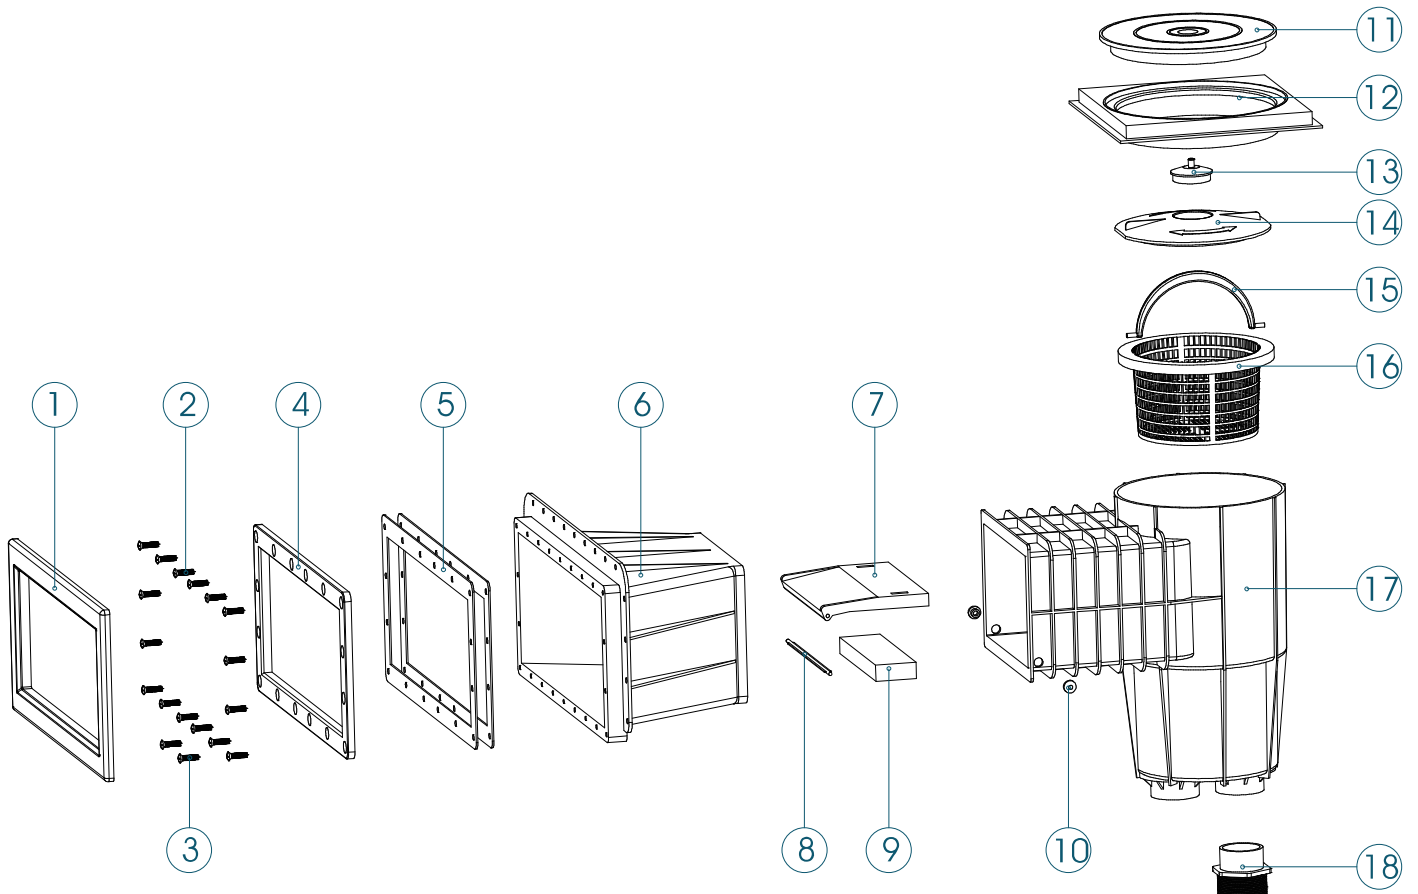

liner skimmer

square lid standard throat

SPARE

Code	Spare Parts Code	Description	Quantity
1	02010103-0003	Pad flange cover	1
2	02010102-0003	Screws	16
3	02010103-0002	Small-mouthed pad flange	1
4	02010103-0001	Rubber sealing	2
5	02010103-0004	Prefabricated small-mouthed pad	1
6	02010101-0011	Floating door	1
7	02010101-0012	Floating door hinge	1
8	02010101-0014	Floating door plastic blocks	1
9	02010101-0003	Plug	2
10	02010101-0002	Skimmer lid	1
11	02010111-0009	Infilling clasp	1
12	02010101-0004	Skimmer small lid	1
13	02010101-0008	Lid of the basket	1
14	02010101-0007	Hand lifting loop	1
15	02010101-0006	Skimmer basket	1
16	02010101-0001	Skimmer main support	1
17	02010101-0010	Connector with thread	1

liner skimmer

square lid wide throat

Code	Spare Parts Code	Description	Quantity
1	02010102-0004	Wide-mouthed flange cover	1
2	02010102-0003	Screws	16
3	7011448016	Tapping nail	2
4	02010102-0002	Wide-mouthed flange	1
5	02010104-0002	Rubber sealing	2
6	02010104-0001	Skimmer wide mouth	1
7	02010101-0011	Skimmer floating door	1
8	02010101-0012	Floating door hinge	1
9	02010101-0014	Floating door plastic blocks	1
10	02010101-0003	Plug	2
11	02010101-0002	Skimmer lid	1
12	02010111-0009	Infilling clasp	1
13	02010101-0004	Small lid of skimmer	1
14	02010101-0008	Basket lid	1
15	02010101-0007	Hand lifting loop	1
16	02010101-0006	Skimmer basket	1
17	02010101-0001	Main support	1
18	02010101-0010	Connector with thread	1