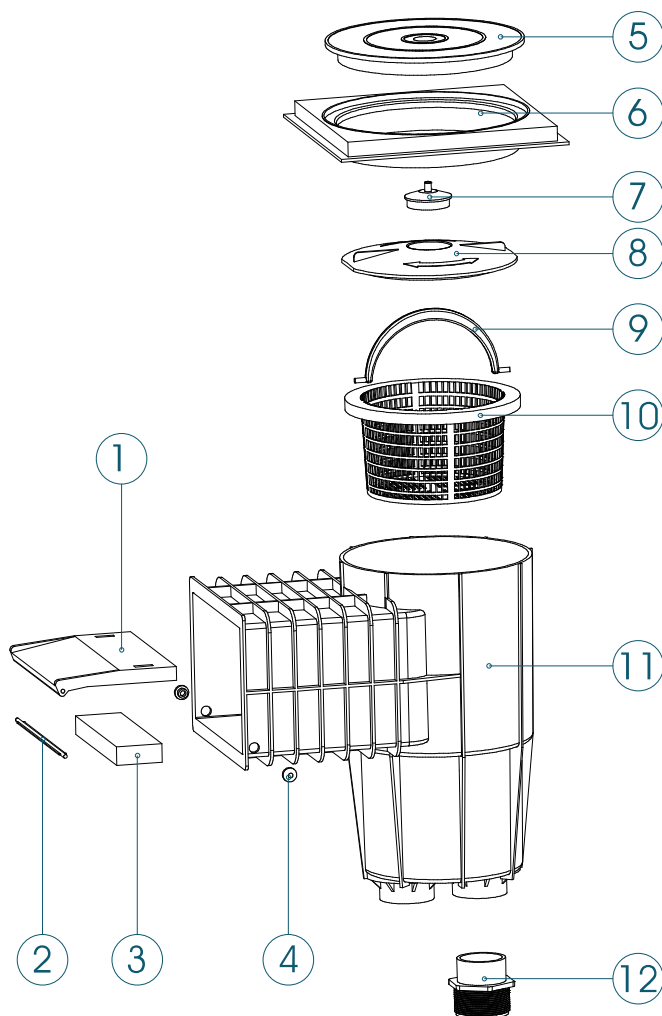

concrete skimmer

SPARE

round lid standard throat

Code	Spare Parts Code	Description	Quantity
1	02010101-0011	Floating door	1
2	02010101-0012	Floating door hinge	1
3	02010101-0014	Floating door plastic blocks	1
4	02010101-0003	Plugs	2
5	02010101-0002	Skimmer lid	1
6	02010101-0009	Infilling clasp	1
7	02010101-0004	Skimmer small lid	1
8	02010101-0008	Basket lid	1
9	02010101-0007	Hand lifting loop	1
10	02010101-0006	Skimmer basket	1
11	02010101-0001	Skimmer main support	1
12	02010101-0010	Connect with thread	1

Code	Spare Parts Code	Description	Quantity
1	02010102-0004	Wide-mouthed flange cover	1
2	02010102-0003	Screws	4
3	02010102-0002	Wide-mouthed flange	1
4	02010102-0005	Skimmer wide mouth	1
5	02010101-0011	Skimmer floating door	1
6	02010101-0012	Floating door hinge	1
7	02010101-0014	Floating door plastic blocks	1
8	02010101-0003	Plug	2
9	02010101-0002	Skimmer lid	1
10	02010101-0009	Infilling clasp	1
11	02010101-0004	Small lid of skimmer	1
12	02010101-0008	Basket lid	1
13	02010101-0007	Hard lifting loop	1
14	02010101-0006	Skimmer basket	1
15	02010101-0001	Main support	1
16	02010101-0010	Connect with thread	1

concrete skimmer

SPARE

square lid standard throat

Code	Spare Parts Code	Description	Quantity
1	02010101-0011	Floating door	1
2	02010101-0012	Floating door hinge	1
3	02010101-0014	Floating door plastic blocks	1
4	02010101-0003	Plugs	2
5	02010101-0002	Skimmer lid	1
6	02010111-0009	Infilling clasp	1
7	02010101-0004	Skimmer small lid	1
8	02010101-0008	Basket lid	1
9	02010101-0007	Hand lifting loop	1
10	02010101-0006	Skimmer basket	1
11	02010101-0001	Skimmer main support	1
12	02010101-0010	Connect with thread	1