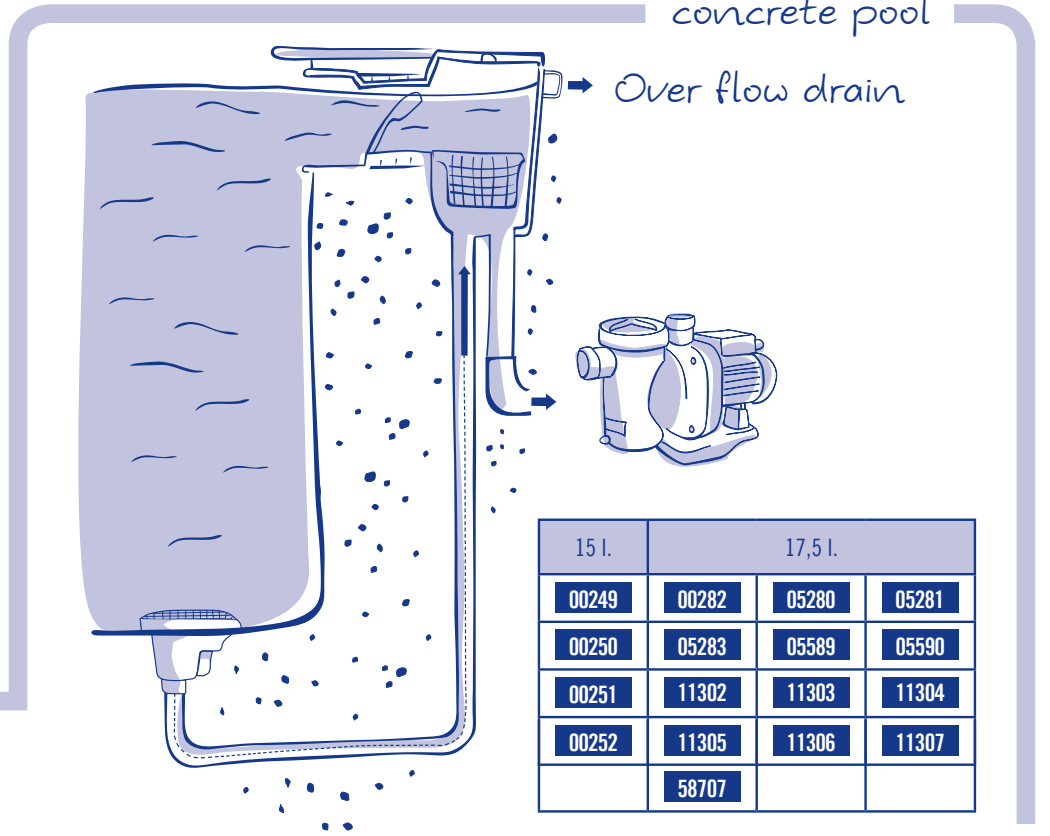

# 3

Skimmer 15 l.	5 m³/h
Skimmer 17,5 l.	7,5 m³/h

concrete pool + liner

15 l.	17,5 l.		
00249	00282	05280	05281
00250	05283	05589	05590
00251	11302	11303	11304
00252	11305	11306	11307
	58707		

# 4

15 l.	17,5 l.			
01461	05284	05285	05286	07830
01462	11309	11310	11311	11313
01463	11314	11315	11316	11317
01464	56176	56299	57114	

prefabricated pool

# 5

5A

5B

5C

Skimmers 17.5 L

H= ±4cm

00249	00250	00251	00252	01461	01462	01463
01464	05280	05281	05282	05283	05284	05285
05286	05589	05590	07830	11302	11303	11304
11305	11306	11307	11309	11310	11311	11313
11314	11315	11316	11314	56176	56299	57114
58707						