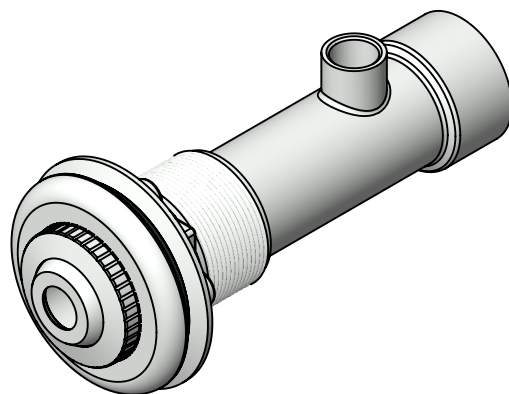

DESCRIPCIÓN: **PASAMUROS V.L169MM LINER**  
DESCRIPTION: **HIDROMASSAGE KIT FOR C.POOL W/LINER L190**

**31443 BLANCO**

**31443CL129 GRIS CLARO**

**31443CL090 BEIGE**

**31443CL144 GRIS ANTRACITA**

Nota: Unidades en mm  
Note: Units in mm