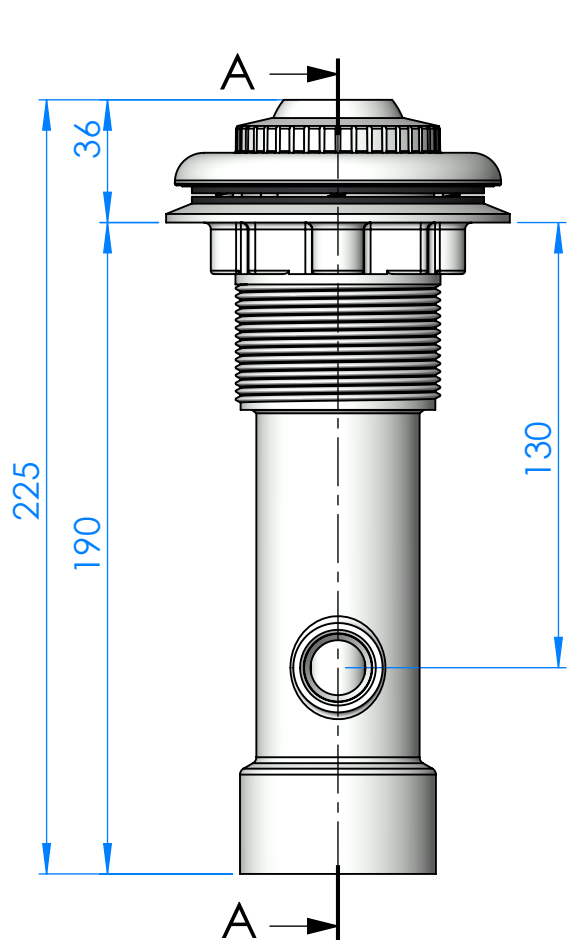

DESCRIPCIÓN: **PASAMUROS V.L169MM LINER**  
DESCRIPTION: **HIDROMASSAGE KIT FOR C.POOL W/LINER L190**

**31443 BLANCO**

**31443CL129 GRIS CLARO**

**31443CL090 BEIGE**

**31443CL144 GRIS ANTRACITA**

Nota: Unidades en mm  
Note: Units in mm