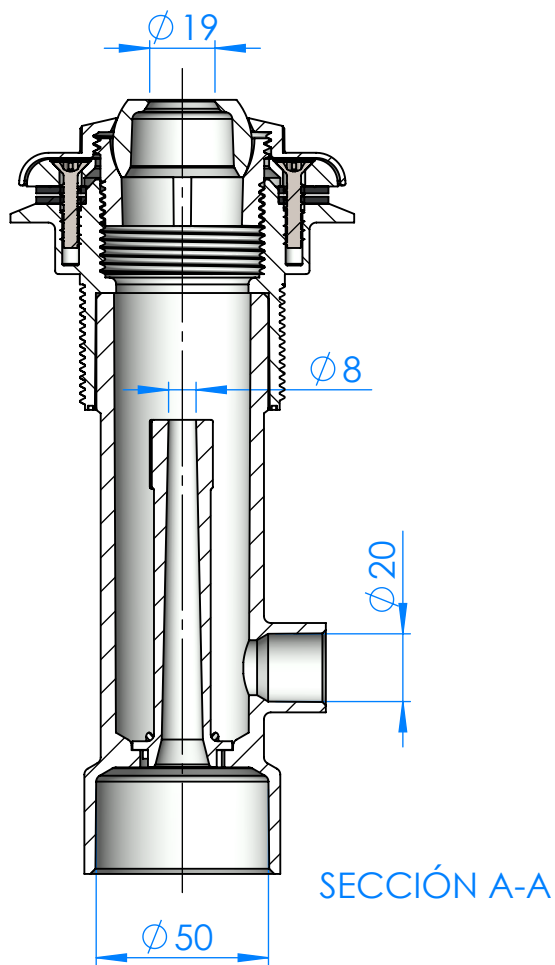

DESCRIPCIÓN: **PASAMUROS V.L169MM LINER**  
DESCRIPTION: **HIDROMASSAGE KIT FOR C.POOL W/LINER L190**

**31443 BLANCO**

**31443CL129 GRIS CLARO**

**31443CL090 BEIGE**

**31443CL144 GRIS ANTRACITA**

Nota: Unidades en mm  
Note: Units in mm