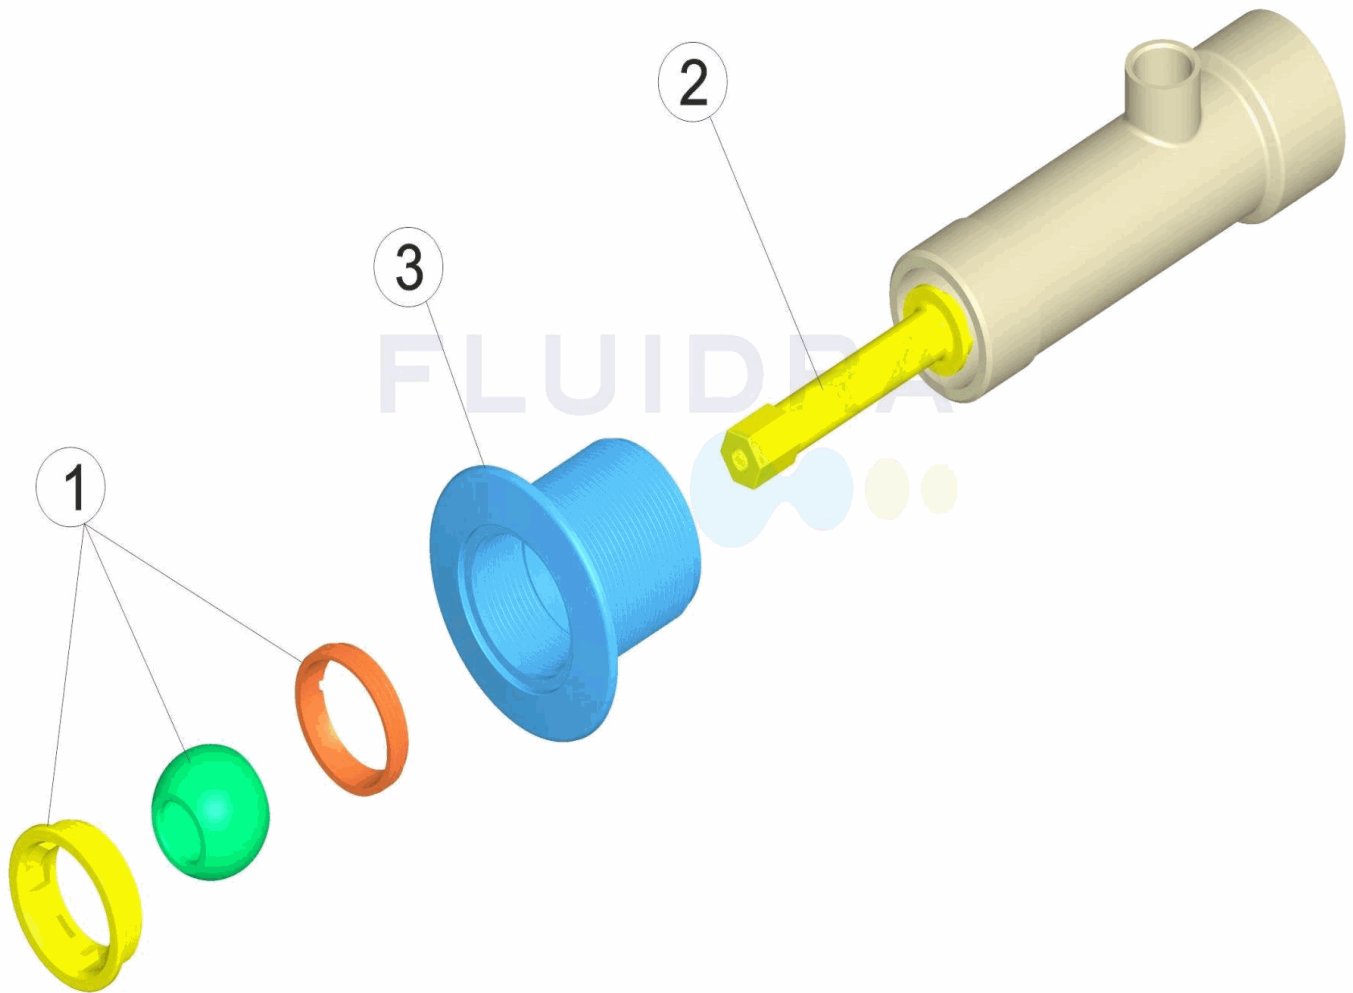

CODE **32113, 32370**

DESCRIPTION: **MESSAGE NOZZLES, CONCRETE POOL 169 - 254 M/M**

POS	CODE	DESCRIPTION	POS	CODE	DESCRIPTION
1	4402045101	EYE BALL NOZZLE 20 + BUSH + NUT	2	* 4402045103	VENTRUI WALL CONDUIT L-254 MM
2*	4402045102	VENTRUI WALL CONDUIT L-169 MM	3	27142R0001	INLET BASE

CODE **32113, 32370**DESCRIPTION: **MESSAGE NOZZLES, CONCRETE POOL 169 - 254 M/M****OBSERVATIONS**

POS	CODE	OBSERVATIONS
2	4402045102	FOR: 32113
2	4402045103	FOR: 32370