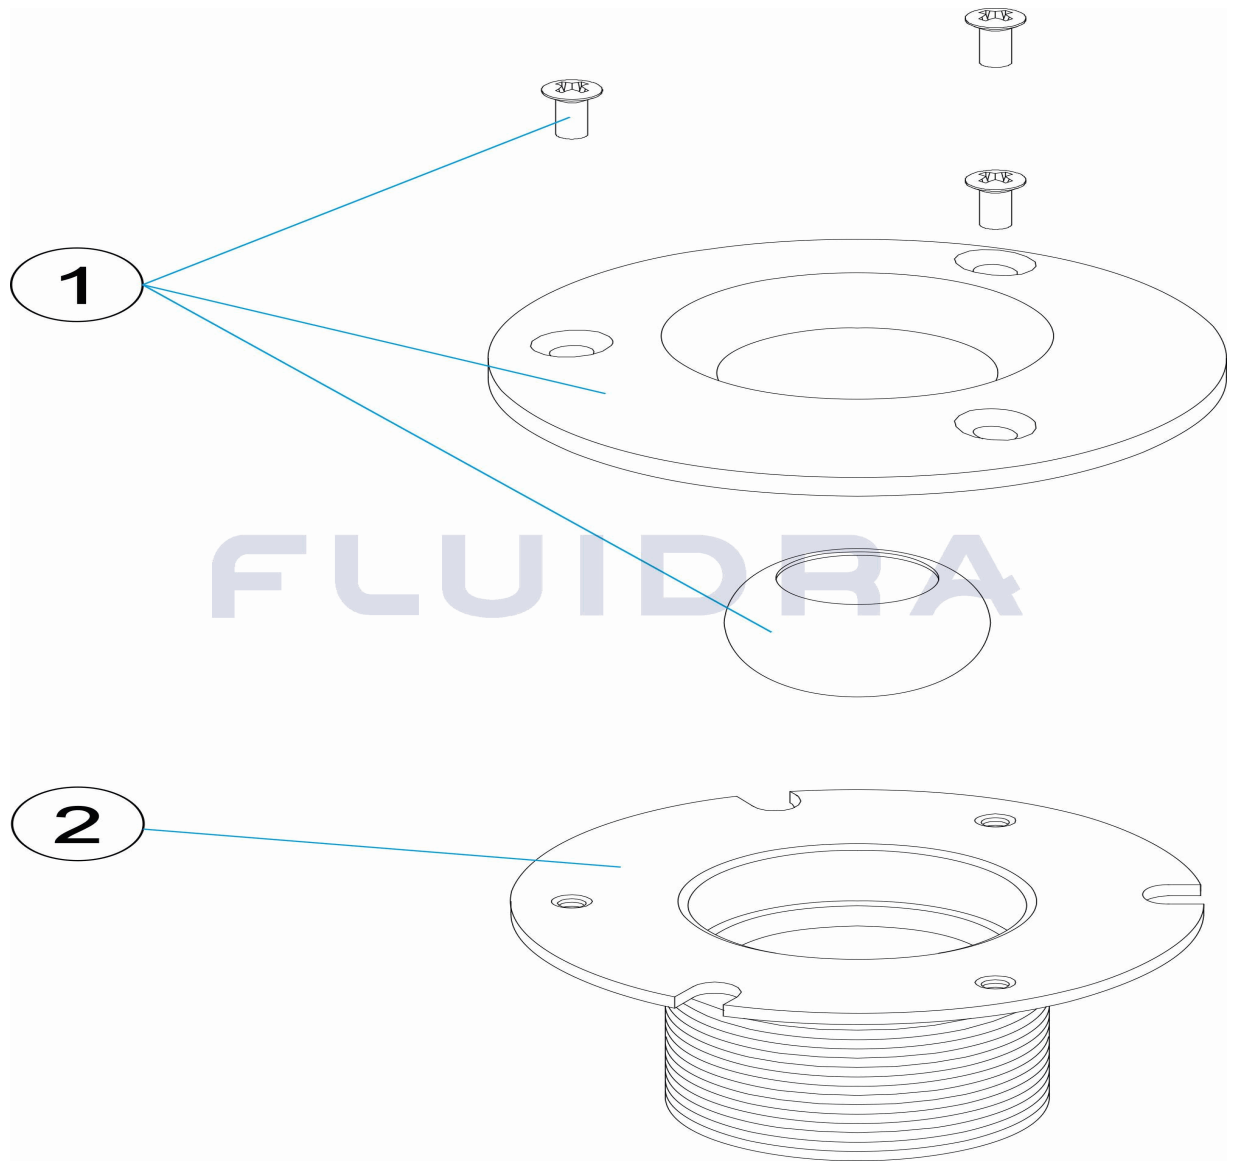

CODE **16325, 16326, 32994**

DESCRIPTION: **STAINLESS STEEL RETURN INLET L.50 - 70 - 35 M/M**

POS	CODE	DESCRIPTION	QUANTITY	POS	CODE	DESCRIPTION	QUANTITY
1	4402044401	S. S. BALL 20 MM		2	* 16326R0100	INLET BODY L.70	
2	* 16325R0100	INLET BODY L.50		2	* 32994R0100	INLET BODY L.35	

CODE **16325, 16326, 32994**DESCRIPTION: **STAINLESS STEEL RETURN INLET L.50 - 70 - 35 M/M****OBSERVATIONS**

POS	CODE	OBSERVATIONS
2	* 16325R0100	FOR: 16325
2	* 16326R0100	FOR: 16326
2	* 32994R0100	FOR: 32994