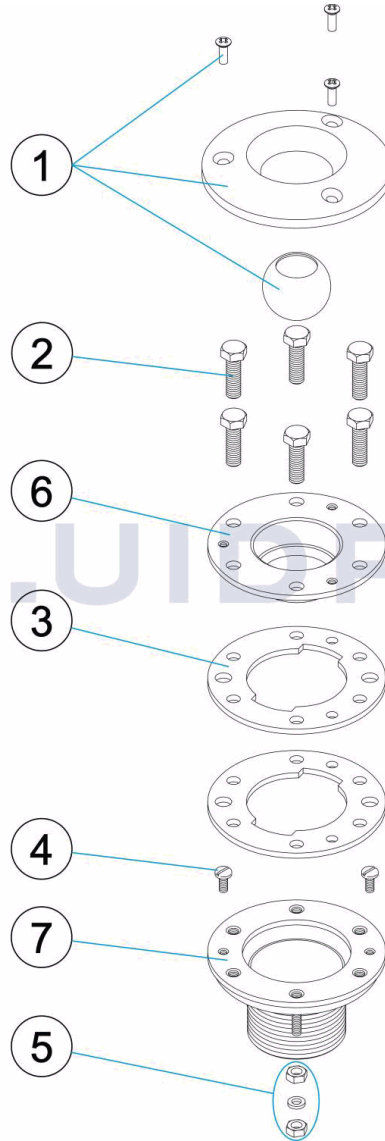

CODE **16327**

DESCRIPTION: **RETURN INLET POOL LINER**

POS	CODE	DESCRIPTION	QUANTITY	POS	CODE	DESCRIPTION	QUANTITY
1	4402044401	S. S. BALL 20 MM		5	4403010113	EARTH CONNECTION	
2	4402044403	S.S. INLET SCREWS		6	16331R0100	INLET BODY	
3	4401090701	S.S. INLET GASKET		7	16327R0100	INLET CONNECTION	
4	4402040108	BODY SCREWS					