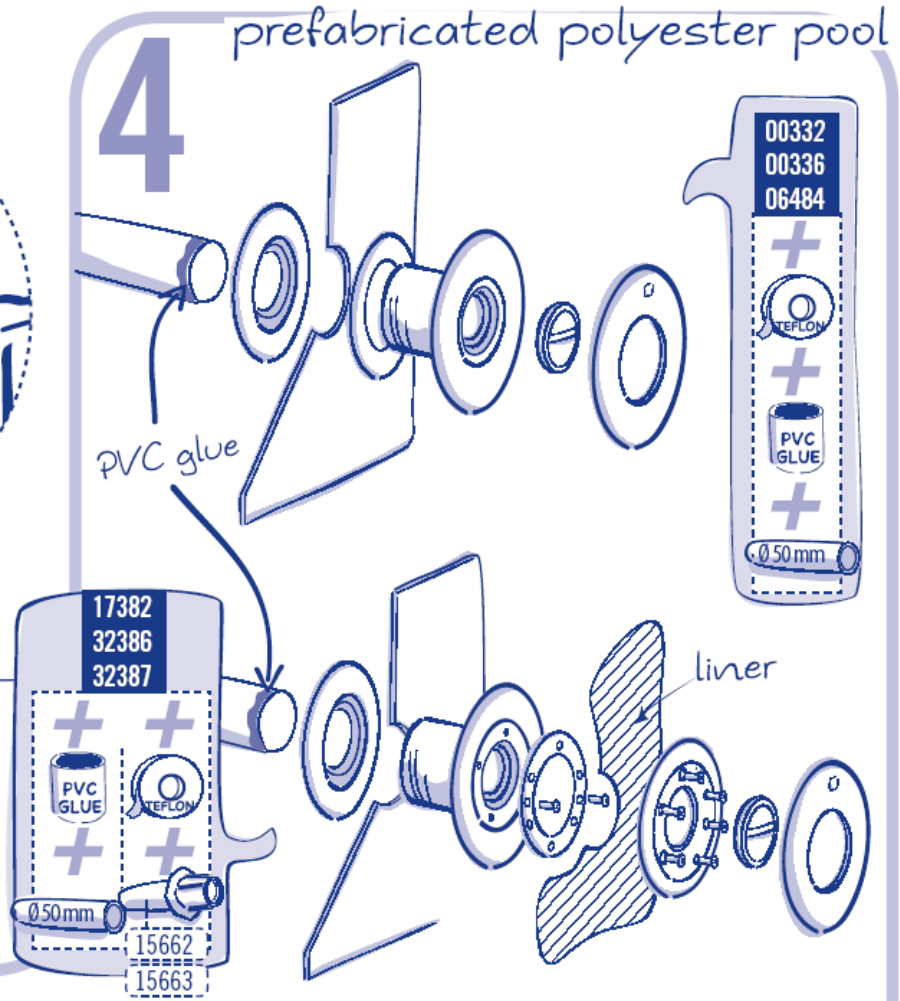

## Форсунки

Модели: 00300; 00301; 00332; 06484; 17382; 24415; 32386; 32387.

**Руководство по эксплуатации**

1

2

3

4

prefabricated pool with liner