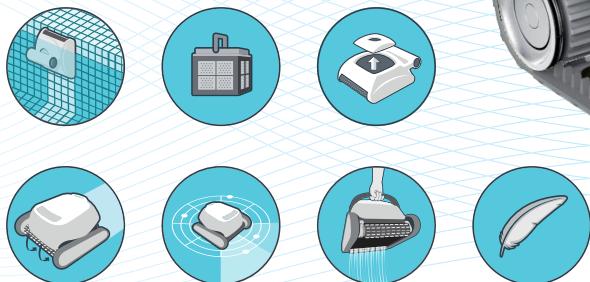

DOLPHIN E20

E Series

EN

DISCOVER AN EXCEPTIONAL EXPERIENCE

The Dolphin E20 is the robot of your dreams on an affordable budget. This lightweight, small robot is ideal for all types of small pools, including above-ground pools, cleans pool floor and walls.

All swim - no work? That's the life for you. Forget about scrubbing the floor and scooping out leaves and dirt - The Dolphin E20 robotic pool cleaner does it all for you, automatically. The Dolphin E20 leaves your pool floor clean of dirt and algae, and the pool water crystal clean, ready for fun whenever you are.

ПОЛУЧИТЕ НЕОБЫКНОВЕННЫЙ ОПЫТ

Dolphin E20 – это роботизированный пылесос вашей мечты по разумной цене. Этот легкий, маленький роботизированный пылесос идеально подходит для всех типов небольших бассейнов, включая надземные бассейны. Он чистит дно и стенки бассейна.

Только плавание и никакой работы. Именно так вы и будете жить. Забудьте об очистке дна и сборе листьев и грязи – роботизированный пылесос для бассейнов Dolphin E20 автоматически сделает все за вас. Dolphin E20 удалит со дна бассейна загрязнения и водоросли, оставив воду в нем прозрачной и чистой – на радость вам в любое время.