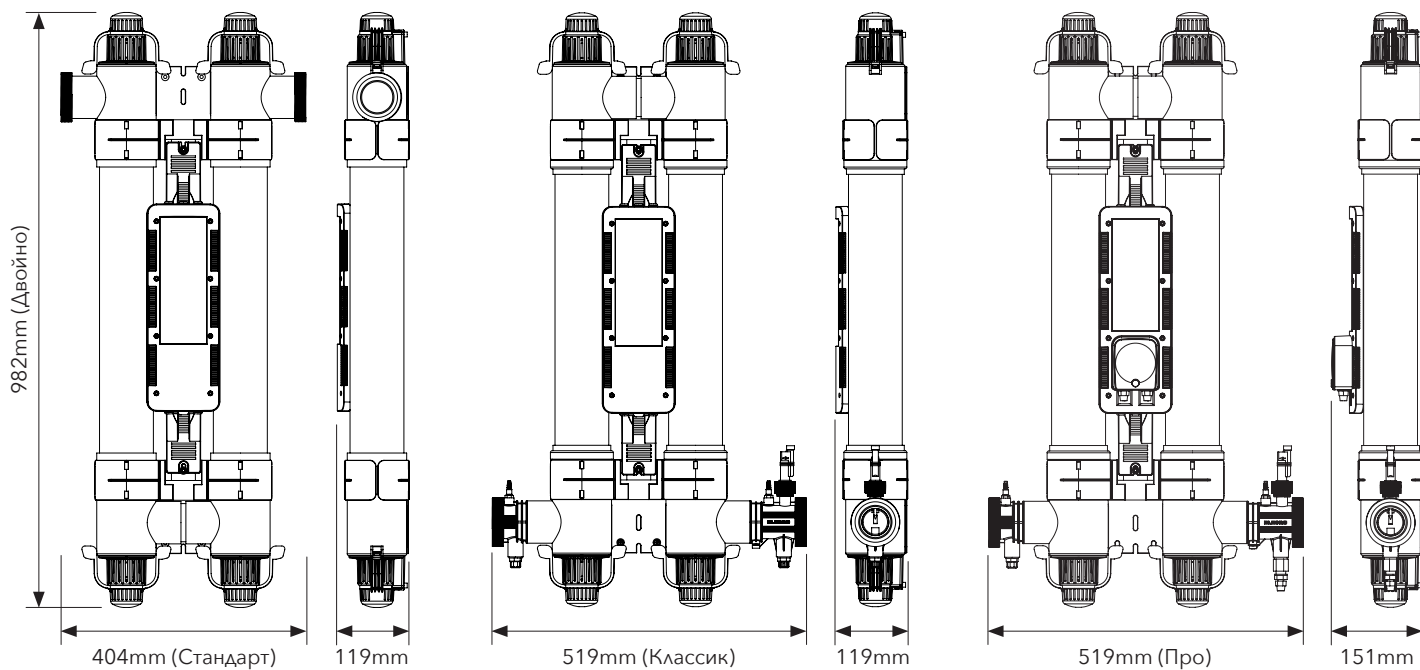

ТЕХНИЧЕСКИЕ ЧЕРТЕЖИ