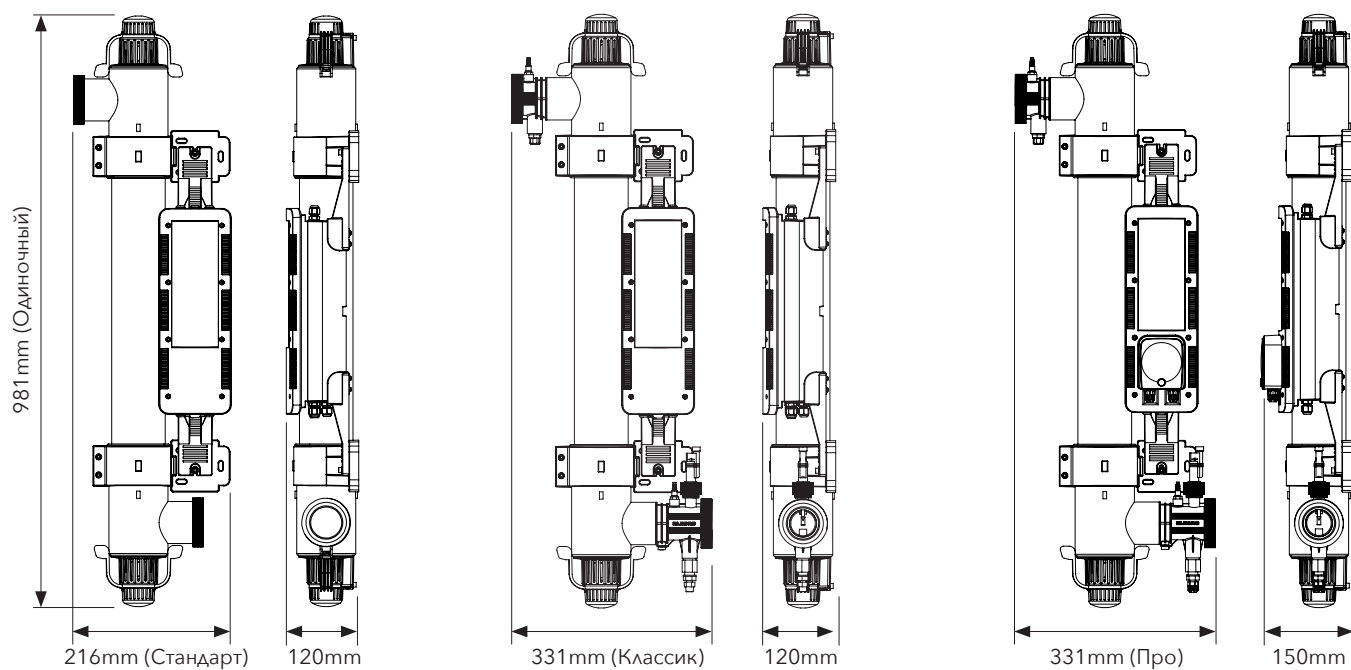

ТЕХНИЧЕСКИЕ ЧЕРТЕЖИ