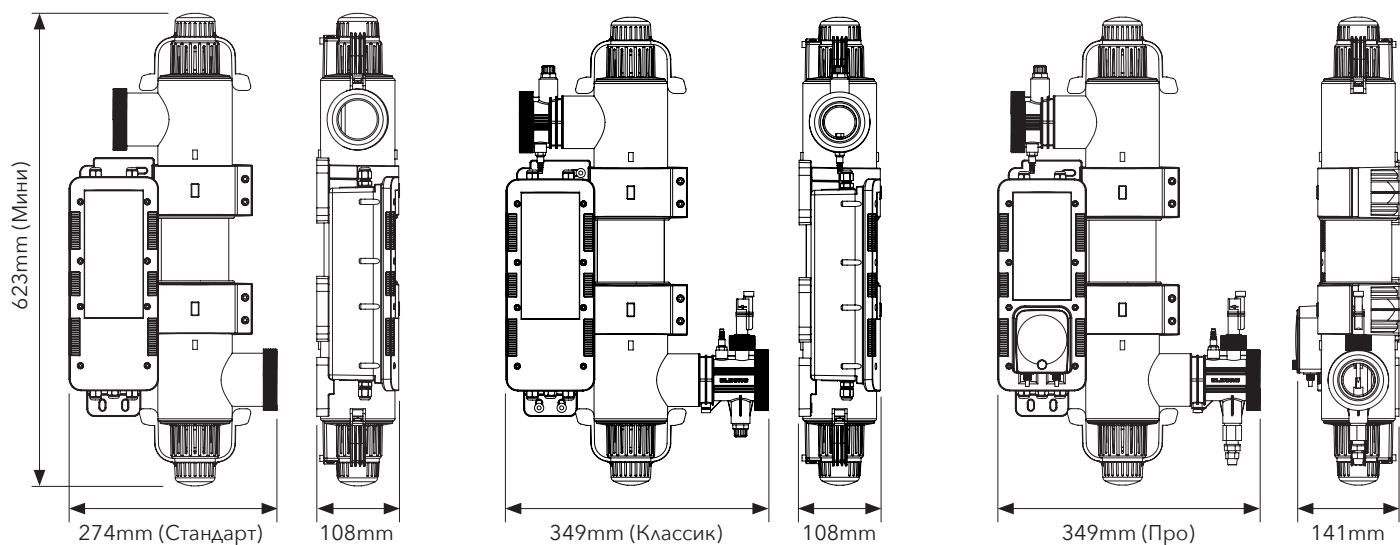

ТЕХНИЧЕСКИЕ ЧЕРТЕЖИ