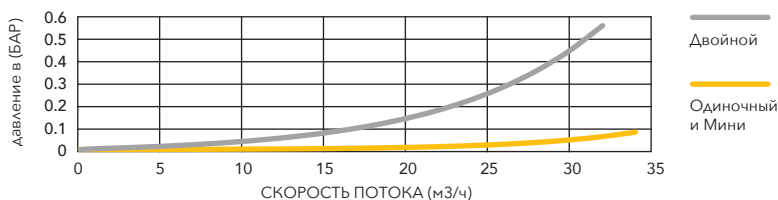

НАСТРОЙКА СИСТЕМЫ

ПАДЕНИЕ ДАВЛЕНИЯ