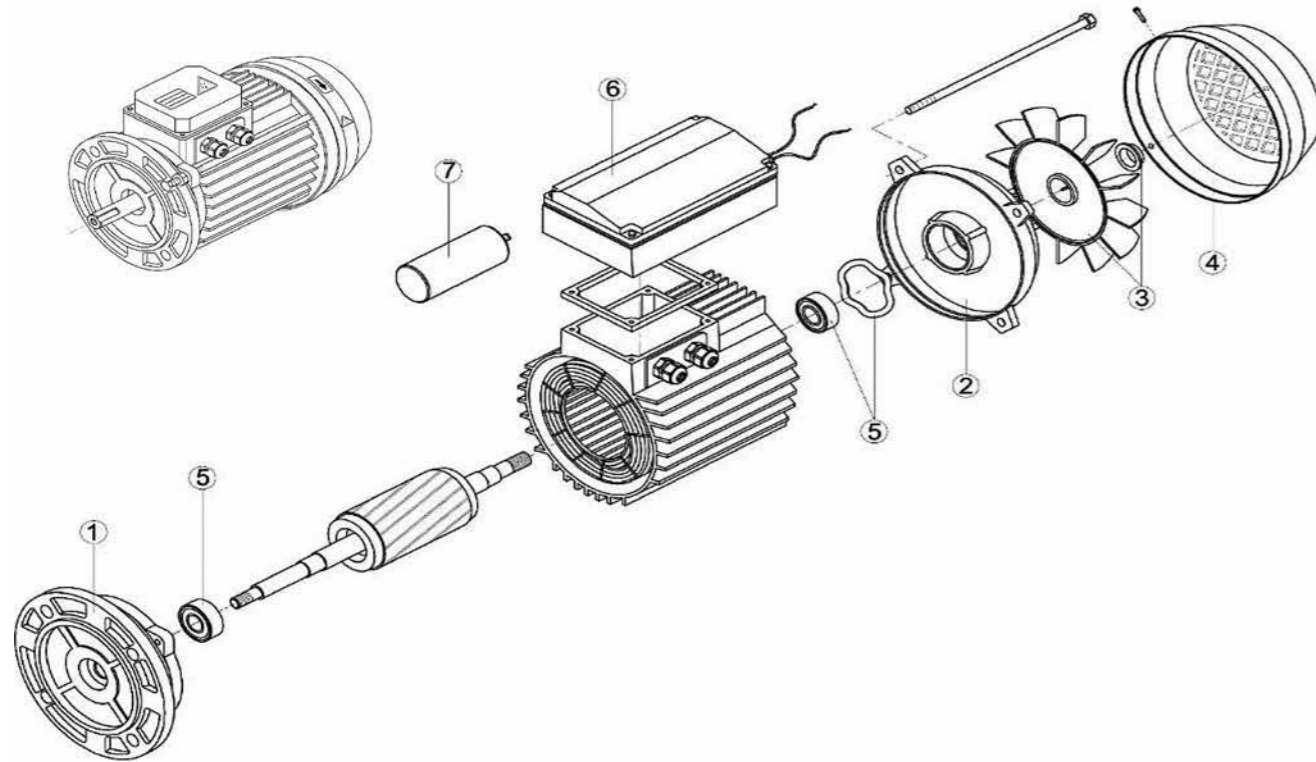

KRIPSOL®

SPARE PARTS

2022

Pumps

Bombas - Pompes

PRIME SERIES PUMPS / KPR MODELS
 BOMBAS SERIES PRIME / MODELOS KPR
 POMPES PRIME SERIES / MODÈLES KPR

N°	Item nr. Código Code	Part no. Referencia Réference	For pump / Para bomba / Pour pompe	Packaging qty. Uds. embalaje Qté. Emballage
MOTOR / MOTOR / MOTEUR				
-	50505080000	RMOT5080.00R	KPR 250 M	1
-	50505080100	RMOT5080.10R	KPR 300 M	1
-	50505081100	RMOT5081.10R	KPR 250 T1 KPR 300 T1	1
-	50505081200	RMOT5081.20R	KPR 350 T1	1
-	50505381100	RMOT5381.10R	KPR 250 T1 IE3 KPR 300 T1 IE3	1
-	50505381200	RMOT5381.20R	KPR 350 T1 IE3	1

NR. 1 MOTOR COVER - PUMP SIDE / N° 1 BRIDA MOTOR / N° 1 BRIDE MOTEUR – CÔTÉ POMPE				
1	505010103000	RMOT0001.03R	KPR 250 M KPR 250 T1 KPR 300 T1	1
1	505010104000	RMOT0001.04R	KPR 300 M KPR 250 T1 IE3 KPR 300 T1 IE3 KPR 350 T1	1
1	505010105000	RMOT0001.05R	KPR 350 T1 IE3	1