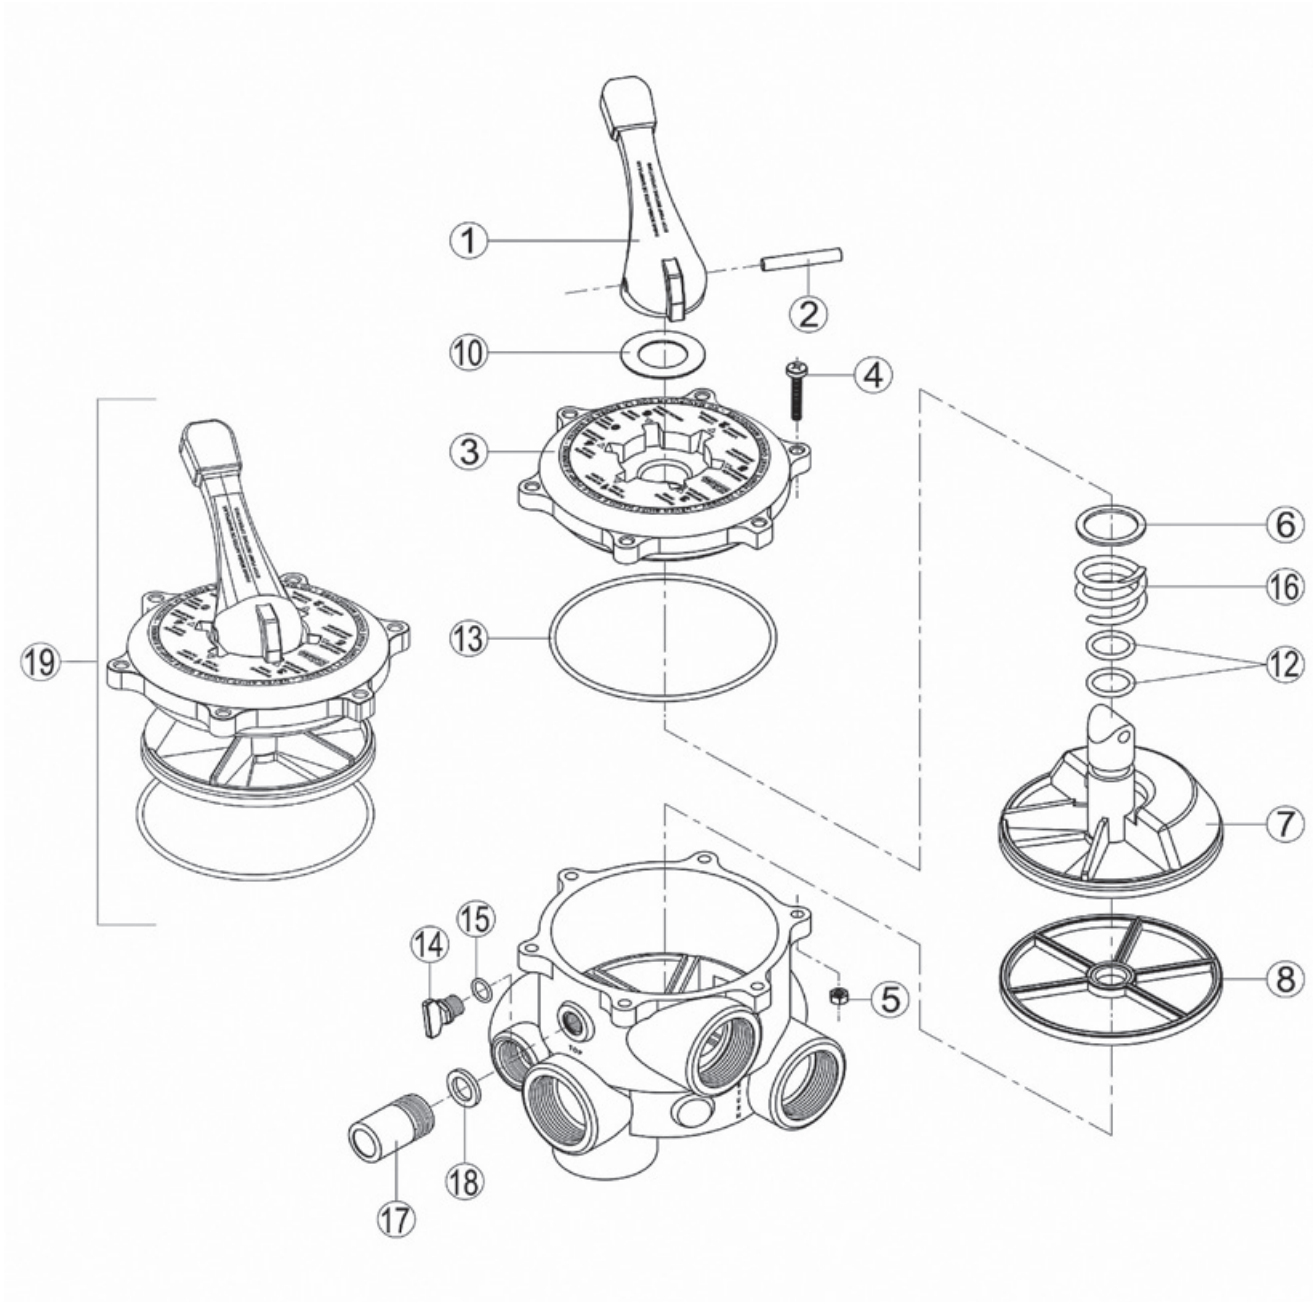

Válvulas

Valves / Vannes

VÁLVULAS SELECTORAS / MODELOS VK6
MULTI-PORT VALVES / VK6 MODELS
VANNE POUR FILTRES / MODÈLE VK6

Nº	Código Code Item nr.	Referencia Référence Part no.	Descripción / Description / Description	Uds. embalaje Packaging qty. Qté. Emballage
1	502101000100	RMVA0001.00R	Maneta • Handle • Poignée	1
2	502101000200	RMVA0002.00R	Pasador • Handle Pin • Goupille	3
3	502101000300	RMVA0003.00R	Tapa 1 ½" • 1 ½" cover • Couvercle 1 ½"	1
3	-	-	Tapa 1 ½" negra • 1 ½" black cover • Couvercle noir 1 ½"	1
3	502101000301	RMVA0003.01R	Tapa 2" • 2" Cover • Couvercle 2"	1
3	-	-	Tapa 2" negra • 2" black cover • Couvercle noir 2"	1
4 + 5	502101004500	RMVA0045.00R	Kit tornillos + tuercas • Screw & nut kit • Kit vis + écrous	10
6	502101000600	RMVA0006.00R	Arandela • Non-metallc bearing • Rondelle	10
7	502101000700	RMVA0007.00R	Distribuidor 1 ½" • 1 ½" Key • Boisseau 1 ½"	1
7	502101000701	RMVA0007.01R	Distribuidor 2" • 2" Key • Boisseau 2"	1
8	502101000800	RMVA0008.00R	Junta estrella 1 ½" • 1 ½" star o-ring • Joint étoile 1 ½"	3
8	502101080100	RMVA0008.01R	Junta estrella 2" • 2" star o-ring • Joint étoile 2"	3
10	502101001000	RMVA0010.00R	Arandelas • Non metallic bearing • Rondelle	10
12	502101001200	RMVA0012.00R	Junta tórica • Valve o-ring • Kit d'étanchéité axe	10
13	502101001300	RMVA0013.00R	Junta tapa 1 ½" • 1 ½" cover o-ring • Joint torique de couvercle 1 ½"	3
13	502101001301	RMVA0013.01R	Junta tapa 2" • 2" cover-ring • Joint torique de couvercle 2"	3
14 + 15	502101141500	RMVA1415.00R	Tapón purga • Purge clamp • Bouchon de purge	5
16	502101001600	RMVA0016.00R	Resorte • Spring • Ressort	3
17 + 18	502101171800	RMVA1718.00R	Conjunto visor • Visor assembly • Témoin de turbidité avec joint	3
19	502101001900	RMVA0019.00R	Cabezal completo 1 ½" • 1 ½" key, cover and handle • Boisseau, couvercle et poignée 1 ½"	1
19	-	-	Cabezal completo 2" • 2" key, cover and handle • Boisseau, couvercle et poignée 2"	1
19	502101001901	RMVA0019.01R	Cabezal completo 2" • 2" key, cover and handle • Boisseau, couvercle et poignée 2"	1
19	-	-	Cabezal completo 2" negro • Black 2" key, cover and handle • Boisseau, couvercle et poignée 2" noir	1