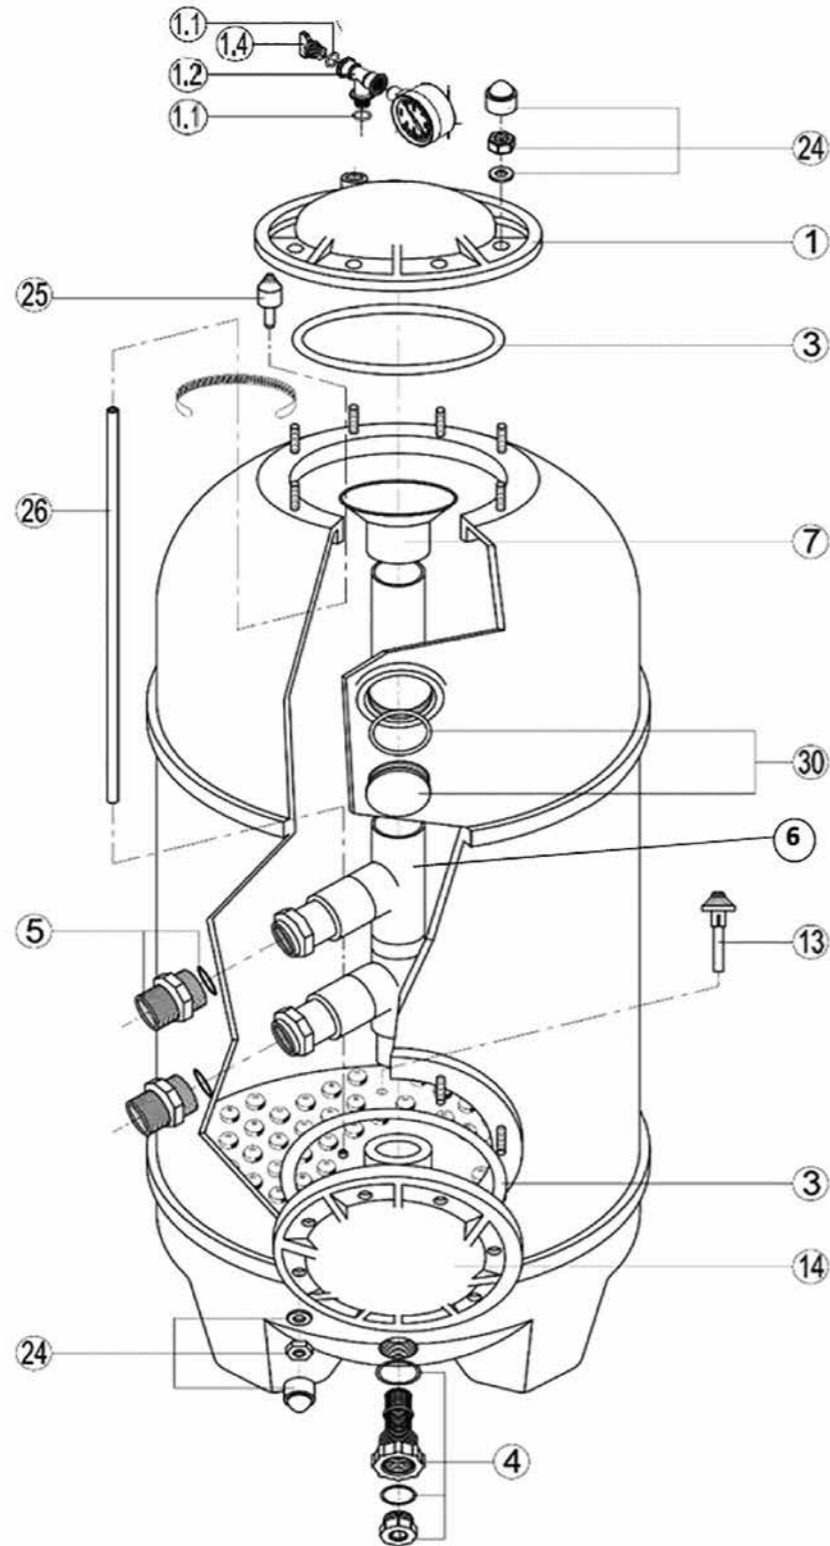

Filters

Filtros - Filtres

SAN SEBASTIAN SERIES FILTERS SSP & SPL MODELS FILTROS SAN SEBASTIAN MODELOS SSP & SPL FILTRES SAN SEBASTIAN SERIES / MODÈLES SSP & SPL

Nº	Item nr. Código Code	Part no. Referencia Référence	Description / Descripción / Description	Uds. embalaje Packaging qty. Qté. Emballage
1 + 3	500201042000	RRFI0001.06R	Cover kit (cover + o - ring) • Conjunto tapa + junta • Kit couvercle (dôme + joint torique). 500201041000 is replaced by • reemplazada • remplacée 500201042000	1
1.1 + 1.2 + 1.4	500211120300	RRFI1112.03R	Manual air relief • Purga aire manual • Purge d'air manuelle	1
1.4 + 1.1	500100000000	RPUM0007.00R	Drain cap • Tapón purga • Bouchon de vidange	10
3	500201001100	RRFI0003.04R	Cover o - ring • Junta tapa • Joint torique couvercle	5
4	500413000400	RRFI0004.00R	Drain kit • Kit desagüe • Kit vidange	1
5	500201201100	RRFI0005.11R	Bulkhead kit 2" • Kit racord enlance 2" • Kit traversée de paroi 2"	2
-	500200061100	RRFI0006.11R	Kit enlance 2" • 2" Union kit •	1
6	500411110000	-	Interior completo SSB	1
7	500200070300	RRFI0007.03R	Difusser • Difusor • Diffuseur	1
13	500413001300	RCFI0013.00R	Nozzle L=80 mm • Crepina L=80 mm • Crépine L=80 mm	2
14 + 3	500411051402	RCFI0014.04R	Side lid transparent Ø300 • Tapa lateral transparente Ø300 • Couvercle transparent latéral Ø300). 500411041402 is replaced by • reemplazada • remplacée 500411051402	1
24	500201001300	RRFI0024.00R	Cover nut • Tuerca tapa • Écrou couvercle	8
25 + 26	500413002500	RRFI0025.00R	Internal air relief kit • Kit purga interna • Kit de purge d'air automatique	1
30	500311003000	RCFI0030.00R	Visor • Visor • Viseur de contrôle	1
-	500206000052	-	Glycerin pressure gauge ø63 1 / 4" • Manómetro Glicerina ø63 1 / 4" • Manomètre à glycérine ø63 1 / 4"	1
-	500206000051	-	Manómetro MP13B 0 - 3 Kg • Pressure gauge MP13B 0 - 3 Kg	1