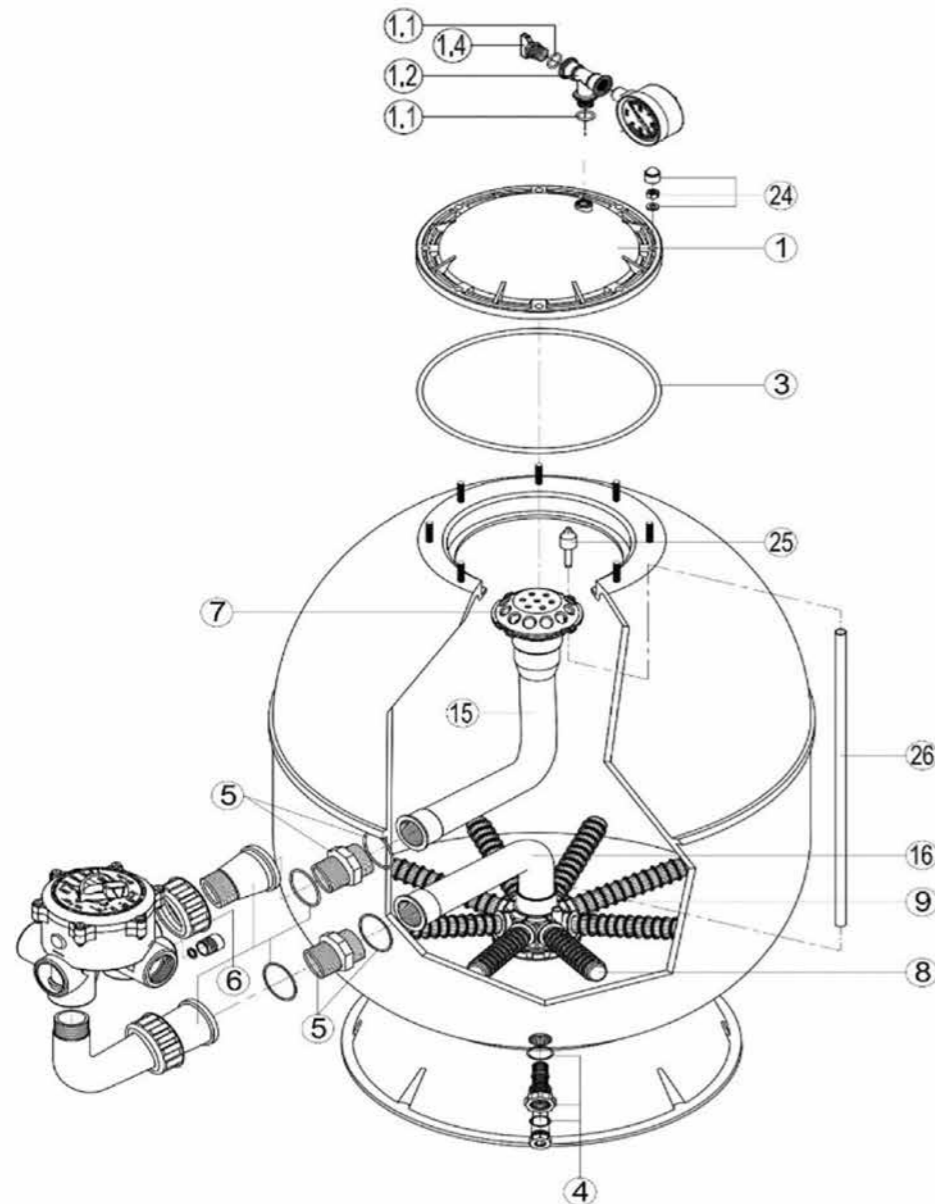

Filters

Filtros - Filtres

ARTIK SERIES FILTERS / AK MODELS
FILTROS SERIE ARTIK / MODELOS AK
FILTRES ARTIK SERIES / MODÈLES AK

Nº	Item nr. Código Code	Part no. Referencia Référence	Description / Descripción / Description	Uds. embalaje Packaging qty. Qté. Emballage
1 + 3	500201002000	RRFI0001.05R	Cover kit (cover + o - ring) • Conjunto tapa + junta • Kit couvercle (dôme + joint torique). 500201001000 is replaced by • reemplazada • remplacée 500201002000	1
1.1 + 1.2 + 1.4	500211120300	RRFI1112.03R	Manual air relief • Purga aire manual • Purgeur manuel	1
1.4 + 1.1	500100000000	RPUM0007.00R	Drain cap • Tapón purga • Bouchon de purge	10
3	500201001100	RRFI0003.01R	Cover o - ring • Junta tapa • Joint torique couvercle	5
4	500413000400	RRFI0004.00R	Drain kit • Kit desagüe • Kit vidange	1
5	500201201000	RRFI0005.10R	Black bulkhead kit 1,5" • Kit racord enlance 1,5" negro • Kit traversée de paroi 1,5"	2
5	500201201100	RRFI0005.11R	Black bulkhead kit 2" • Kit racord enlance 2" negro • Kit traversée de paroi 2" noir	2
5	500201202000	RRFI0005.20R	Connection kit 1 ½" valve • Kit racord 1 ½" válvula • Kit de raccordement vanne 1 ½" NEW 2019	2
6	500200061000	RRFI0006.10R	Black union kit 1,5" • Kit enlance 1,5" negro • Kit raccord union 1,5" noir	1
6	500200061100	RRFI0006.11R	Black union kit 2" • Kit enlance 2" negro • Kit raccord union 2" noir	1
6	SPX0719PAKCR	SPX0719PAKCR	Kit unión enlance válvula 1,5" • Connection kit for multiport valve 1,5" • Kit raccordement vanne multivoies 1,5" NEW 2019	1
7	500200070300	RRFI0007.03R	Black diffuser • Difusor negro • Diffuseur noir	1
8	500201110000	RRFI0008.00R	Lateral Ø 400 • Brazo colector Ø 400 • Crépine Ø 400	2
8	500201120000	RRFI0008.01R	Lateral Ø 520 • Brazo colector Ø 520 • Crépine Ø 520	2
8	500201130000	RRFI0008.02R	Lateral Ø 640 to 680 • Brazo colector Ø 640 a 680 • Crépine Ø 640 à 680	2
8	500201140000	RRFI0008.06R	Lateral Ø 760 • Brazo colector Ø 760 • Crépine Ø 760	2
8	500201150000	RRFI0008.03R	Lateral Ø 900 • Brazo colector Ø 900 • Crépine Ø 900	2
9	500203000000	RRFI0009.00R	Collector • Colector • Collecteur	1
15	500204101000	RRFI0015.05R	Diffuser elbow Ø 400 • Enlace difusor Ø 400 • Coude diffuseur Ø 400	1
15	500204103000	RRFI0015.00R	Diffuser elbow Ø 520 • Enlace difusor Ø 520 • Coude diffuseur Ø 520	1
15	500204104000	RRFI0015.01R	Diffuser elbow Ø 640 • Enlace difusor Ø 640 • Coude diffuseur Ø 640	1
15	500204105100	RRFI0015.02R	Diffuser elbow Ø 680 • Enlace difusor Ø 680 • Coude diffuseur Ø 680	1
15	500204106108	RRFI0015.03R	Diffuser elbow Ø 760 • Enlace difusor Ø 760 • Coude diffuseur Ø 760	1
15	500204107100	RRFI0015.04R	Diffuser elbow Ø 900 • Enlace difusor Ø 900 • Coude diffuseur Ø 900	1
16 + 9	500203123200	RRFI0016.05R	Collector elbow Ø 400 • Enlace colector Ø 400 • Coude collecteur Ø 400	1
16 + 9	500203133200	RRFI0016.00R	Collector elbow Ø 520 • Enlace colector Ø 520 • Coude collecteur Ø 520	1
16 + 9	500203104200	RRFI0016.01R	Collector elbow Ø 640 • Enlace colector Ø 640 • Coude collecteur Ø 640	1
16 + 9	500203105200	RRFI0016.02R	Collector elbow Ø 680 • Enlace colector Ø 680 • Coude collecteur Ø 680	1
16 + 9	500203196200	RRFI0016.03R	Collector elbow Ø 760 • Enlace colector Ø 760 • Coude collecteur Ø 760	1
16 + 9	500203217200	RRFI0016.04R	Collector elbow Ø 900 • Enlace colector Ø 900 • Coude collecteur Ø 900	1
24	500201001300	RRFI0024.00R	Lid nuts kit • Kit tuercas tapa • Kit écrous couvercle	8
25 + 26	500413002500	RRFI0025.00R	Internal air relief kit • Kit purga interna • Kit de purge d'air automatique	1
-	500206000052	-	Glycerin pressure gauge Ø 63 1 / 4" • Manómetro Glicerina Ø63 1 / 4" • Manomètre à glycérine Ø 63 1 / 4"	1
-	500206000051	-	Pressure gauge MP13B 0 - 3 Kg • Manómetro MP13B 0 - 3 Kg • Manomètre MP13B 0 - 3 Kg	1