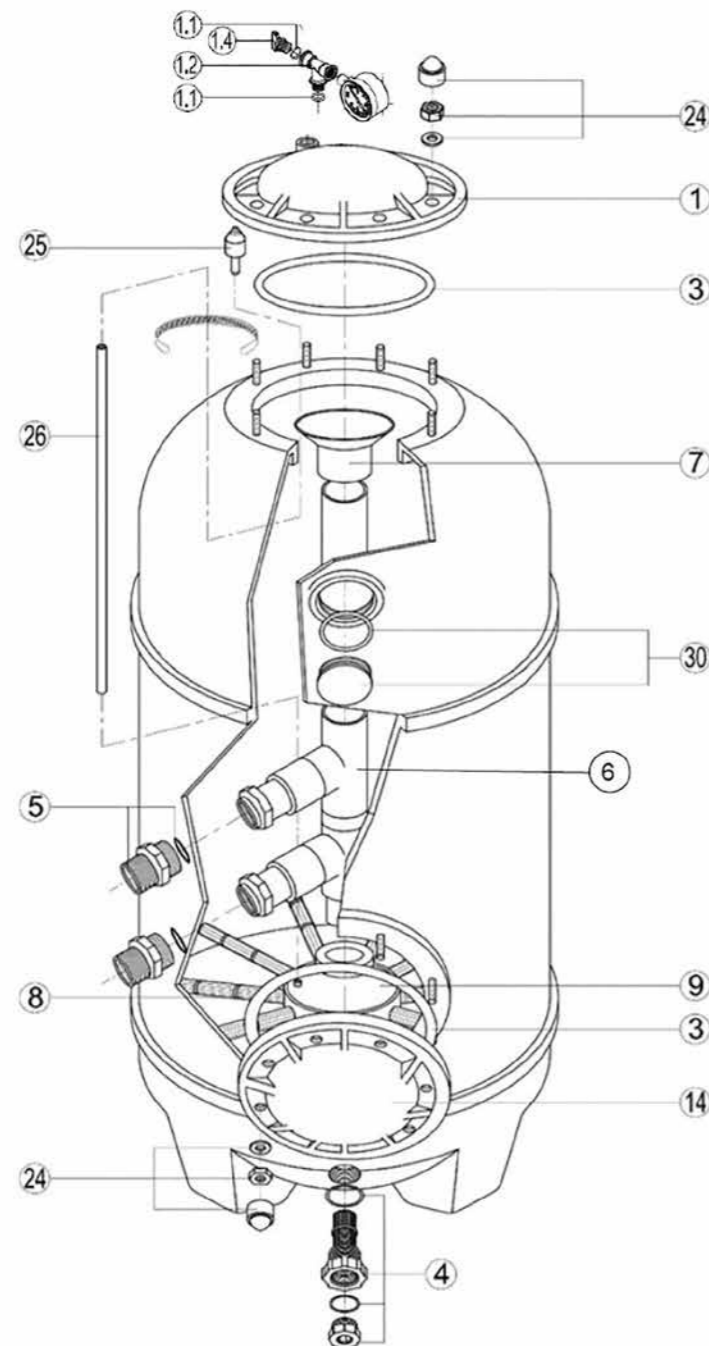

Filters

Filtros - Filtres

SAN SEBASTIAN SERIES FILTERS SSB & SBL MODELS
FILTROS SAN SEBASTIAN MODELOS SSB & SBL
FILTRES SAN SEBASTIAN SERIES / MODÈLES SSB & SBL

Nº	Item nr. Código Code	Part no. Referencia Référence	Description / Descripción / Description	Uds. embalaje Packaging qty. Qté. Emballage
1 + 3	500201042000	RRFI0001.06R	Cover kit (cover + o - ring) • Conjunto tapa + junta • Kit couvercle (dôme + joint torique). 500201041000 is replaced by • reemplazada • remplacée 500201042000	1
1.1 + 1.2 + 1.4	500211120300	RRFI1112.03R	Manual air relief • Purga aire manual • Purge d'air manuelle	1
1.4 + 1.1	500100000000	RPUM0007.00R	Drain cap • Tapón purga • Bouchon de vidange	10
3	500201001100	RRFI0003.04R	Cover o - ring • Junta tapa • Joint torique couvercle	5
4	500413000400	RRFI0004.00R	Drain kit • Kit desagüe • Kit vidange	1
5	500201201100	RRFI0005.11R	Bulkhead kit 2" • Kit record enlance 2" • Kit traversée de paroi 2"	2
-	500200061100	-	2" Union kit • Kit enlance 2" • Kit raccord 2"	1
6	500411110000	-	Interior completo SSB	1
7	500200070300	RRFI0007.03R	Difusser • Difusor • Diffuseur	1
8	500201151000	RCFI0008.02R	Lateral Ø 640 • Brazo colector Ø 640 • Crépine Ø 640	2
8	500321000803	RCFI0008.03R	Lateral Ø 760 • Brazo colector Ø 760 • Crépine Ø 760	2
8	500201111000	RCFI0008.04R	Lateral Ø 900 • Brazo colector Ø 900 • Crépine Ø 900	2
9	500203010000	RCFI0009.00R	Collector • Colector • Collecteur	1
14 + 3	500411051402	RCFI0014.04R	Side lid transparent Ø300 • Tapa lateral transparente Ø300 • Couvercle transparent latéral Ø300. 500411041402 is replaced by • reemplazada • remplacée 500411051402	1
24	500201001300	RRFI0024.00R	Cover nut • Tuerca tapa • Écrou couvercle	8
25 + 26	500413002500	RRFI0025.00R	Internal air relief kit • Kit purga interna • Kit de purge d'air automatique	1
30	500311003000	RCFI0030.00R	Visor • Visor • Viseur de contrôle	1
-	500206000052	-	Glycerin pressure gauge Ø 63 1 / 4" • Manómetro Glicerina Ø 63 1 / 4" • Manomètre à glycérine Ø 63 1 / 4"	1
-	500206000051	-	Manómetro MP13B 0 - 3 Kg • Pressure gauge MP13B 0 - 3 Kg	1