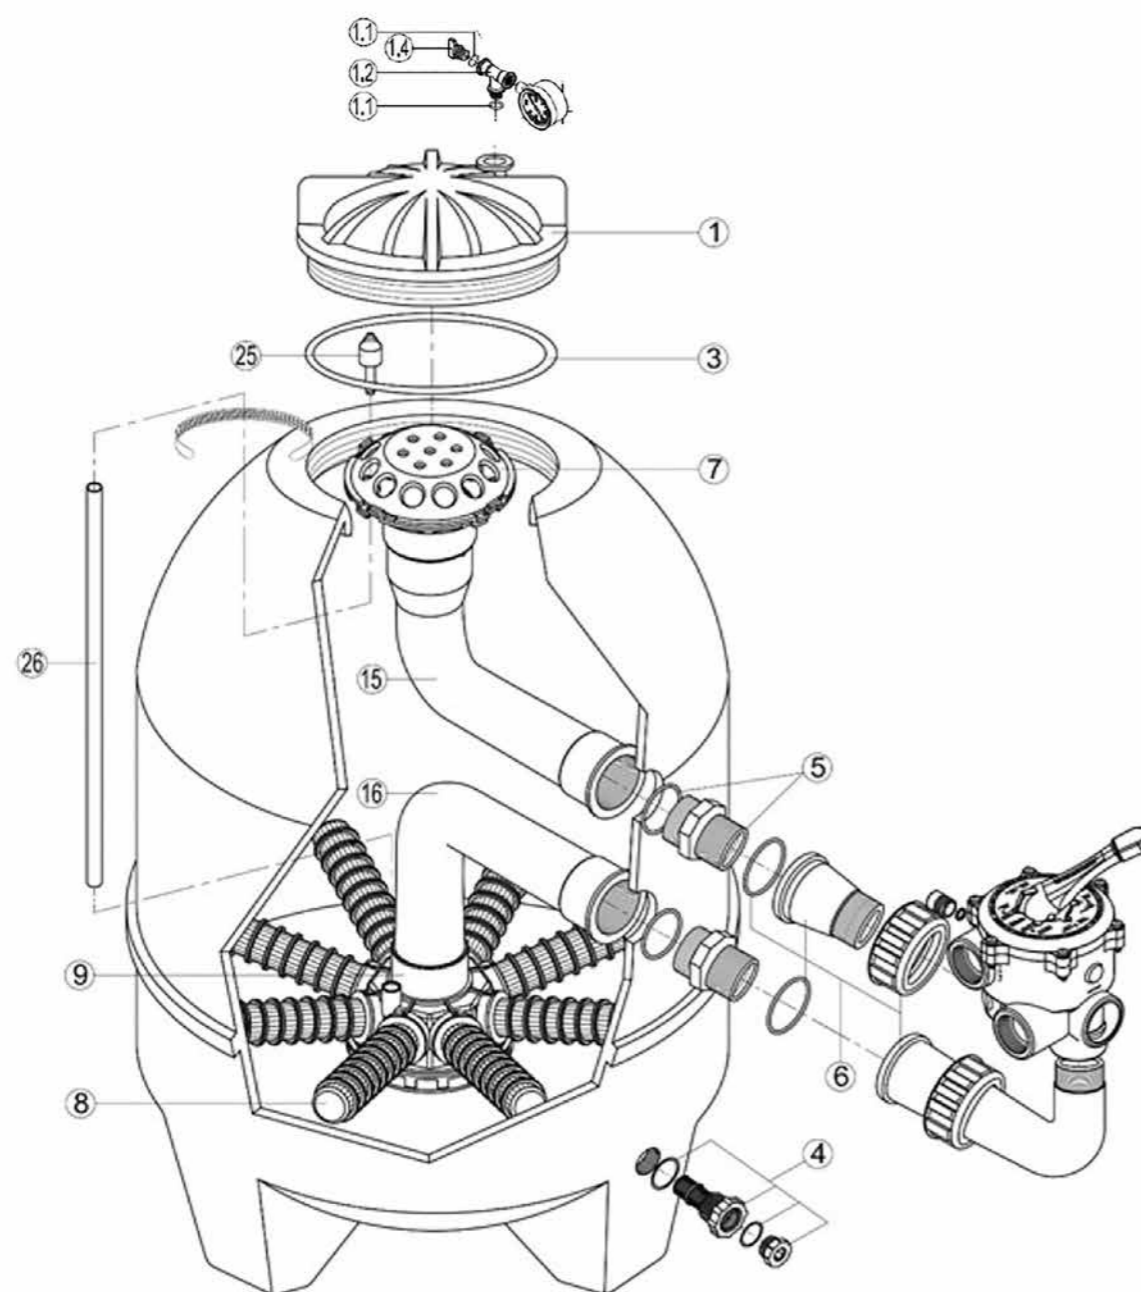

Filters

Filtros - Filtres

BALEAR SERIES FILTERS / BL MODELS
FILTROS SERIE BALEAR / MODELOS BL
FILTRES BALEAR SERIES / MODÈLES BL

Nº	Item nr. Código Code	Part no. Referencia Référence	Description / Descripción / Description	Uds. embalaje Packaging qty. Qté. Emballage
1 + 1.1 + 1.2 + 1.4 + 3	500201011000	RRFI0001.02R	Cover kit (cover + o - ring) • Conjunto tapa + junta • Kit couvercle (dôme + joint torique)	1
1.1 + 1.2 + 1.4	500211120300	RRFI1112.03R	Manual air relief • Purga aire manual • Purgeur manuel	1
1.4 + 1.1	500100000000	RPUM0007.00R	Drain cap • Tapón purga • Bouchon de vidange	10
3	500201011100	RRFI0003.02R	Cover o - ring • Junta tapa • Joint torique couvercle	5
4	500413000400	RRFI0004.00R	Drain kit • Kit desagüe • Kit vidange	1
5	500201201000	RRFI0005.10R	Black bulkhead kit 1,5" • Kit racord enlance 1,5" negro • Kit traversée de paroi 1,5" noir	2
5	500201201100	RRFI0005.11R	Black bulkhead kit 2" • Kit racord enlance 2" negro • Kit traversée de paroi 2" noir	2
5	500201202000	RRFI0005.20R	Connection kit 1 ½" valve • Kit racord 1 ½" válvula • Kit de raccordement vanne 1 ½" NEW 2019	2
6	500200061000	RRFI0006.10R	Black union kit 1,5" • Kit enlance 1,5" negro • Kit raccord union 1,5" noir	1
6	500200061100	RRFI0006.11R	Black union kit 2" • Kit enlance 2" negro • Kit raccord union 2" noir	1
6	SPX0719PAKKR	SPX0719PAKKR	Connection kit for multiport valve 1.5" • Kit unión enlance válvula 1.5" • Kit raccordement vanne multivoies 1,5" NEW 2019	1
7	500200070300	RRFI0007.03R	Black diffuser • Difusor negro • Diffuseur noir	1
8	500201110000	RRFI0008.00R	Lateral Ø 400 - 450 • Brazo colector Ø 400 - 450 • Crépine Ø 400 - 450	2
8	500201120000	RRFI0008.01R	Lateral Ø 520 • Brazo colector Ø 520 • Crépine Ø 520	2
8	500201130000	RRFI0008.02R	Lateral Ø 640 to 760 • Brazo colector Ø 640 a 760 • Crépine Ø 640 to 760	2
8	500201150000	RRFI0008.03R	Lateral Ø 900 • Brazo colector Ø 900 • Crépine Ø 900	2
9	500203000000	RRFI0009.00R	Collector • Colector • Collecteur	1
15	500204101000	RRFI0015.05R	Diffuser elbow Ø 400 • Enlace difusor Ø 400 • Coude diffuseur Ø 400	1
15	500204102000	RRFI0015.06R	Diffuser elbow Ø 450 • Enlace difusor Ø 450 • Coude diffuseur Ø 450	1
15	500204103000	RRFI0015.00R	Diffuser elbow Ø 520 • Enlace difusor Ø 520 • Coude diffuseur Ø 520	1
15	500204104000	RRFI0015.01R	Diffuser elbow Ø 640 • Enlace difusor Ø 640 • Coude diffuseur Ø 640	1
15	500204105100	RRFI0015.02R	Diffuser elbow Ø 680 • Enlace difusor Ø 680 • Coude diffuseur Ø 680	1
15	500204106108	RRFI0015.03R	Diffuser elbow Ø 760 • Enlace difusor Ø 760 • Coude diffuseur Ø 760	1
15	500204107100	RRFI0015.04R	Diffuser elbow Ø 900 • Enlace difusor Ø 900 • Coude diffuseur Ø 900	1
16 + 9	500203107100	RRFI0016.11R	Collector elbow Ø 400 • Enlace colector Ø 400 • Coude collecteur Ø 400	1
16 + 9	500203102000	RRFI0016.20R	Collector elbow Ø 450 • Enlace colector Ø 450 • Coude collecteur Ø 450	1
16 + 9	500203123000	RRFI0016.30R	Collector elbow Ø 520 • Enlace colector Ø 520 • Coude collecteur Ø 520	1
16 + 9	500203144000	RRFI0016.40R	Collector elbow Ø 640 • Enlace colector Ø 640 • Coude collecteur Ø 640	1
16 + 9	500203165100	RRFI0016.51R	Collector elbow Ø 680 • Enlace colector Ø 680 • Coude collecteur Ø 680	1
16 + 9	500203186100	RRFI0016.61R	Collector elbow Ø 760 • Enlace colector Ø 760 • Coude collecteur Ø 760	1
16 + 9	500203107100	RRFI0016.71R	Collector elbow Ø 900 • Enlace colector Ø 900 • Coude collecteur Ø 900	1
25 + 26	500413002500	RRFI0025.00R	Internal air relief kit • Kit purga interna • Kit de purge d'air automatique	1
-	500206000052	-	Manómetro Glicerina ø63 1 / 4" • Glycerin pressure gauge Ø 63 1 / 4" • Manomètre à glycérine Ø 63 1 / 4"	1
-	500206000051	-	Manómetro MP13B 0 - 3 Kg • Pressure gauge MP13B 0 - 3 Kg • Manomètre MP13B 0 - 3 Kg	1