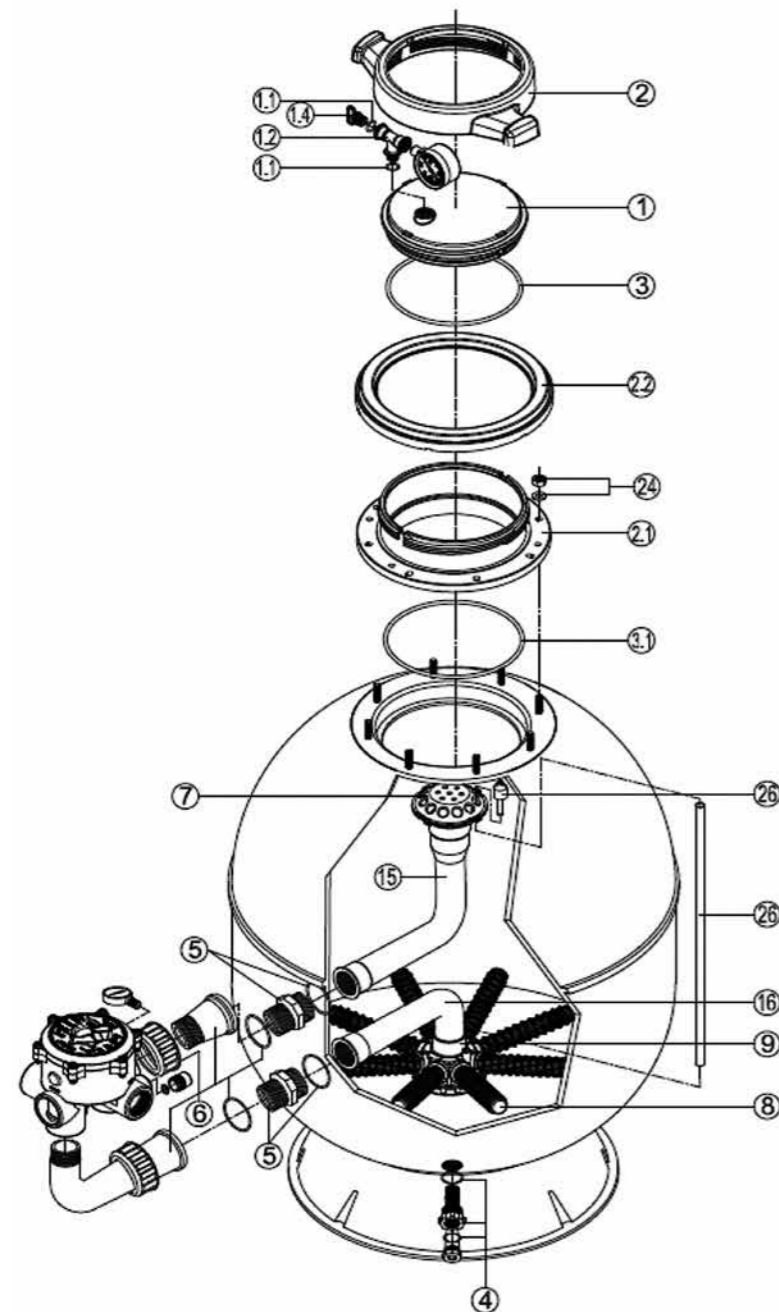

Filters

Filtros - Filtres

ARTIK SERIES FILTERS / AK Evo MODELS
FILTROS SERIE ARTIK / MODELOS AK Evo
FILTRES ARTIK SERIES / MODÈLES AK Evo

Nº	Item nr. Código Code	Part no. Referencia Référence	Description / Descripción / Description	Uds. embalaje Packaging qty. Qté. Emballage
1+2+3	500228000103	RRFI0001.03	Tapa twist lock • Twist lock cover • Couverture twist lock	1
1.1+1.2+1.4	500211120300	RRFI1112.03R	Purga aire manual • Manual air relief • Purgeur manuel	1
1.4+1.1	500100000000	RPUM0007.00R	Tapón purga • Drain cap • Bouchon de vidange	10
2.1	500228000201	RRFI0002.01R	Collar base • Base collar • Bas du col	1
2.2	500228000202	RRFI0002.02R	Embellecedor • Trim • Enjoliveur	1
3.1	500221001100	RRFI0003.04R	Set juntas collar base • Base collar O - ring set • Joint torique du col	5
4	500413000400	RRFI0004.00R	Conjunto desagüe • Drain kit • Kit de vidange	1
5	500201201000	RRFI0005.10R	Kit racord enlace 1 ½" • 1 ½" Union kit • Kit raccord union 1 ½"	2
5	500201201100	RRFI0005.11R	Kit racord enlace 2" • 2" Union kit • Kit raccord union 2"	2
5	500201202000	RRFI0005.20R	Kit racord 1 ½" válvula • Connection kit 1 ½" valve • Kit de raccordement vanne 1 ½" NEW 2019	2
6	500200061000	RRFI0006.10R	Kit enlace 1 ½" • 1 ½" Union kit • Kit raccord union 1 ½"	1
6	500200061100	RRFI0006.11R	Kit enlace 2" • 2" Union kit • Kit raccord union 2"	1
6	SPX0719PAKCR	SPX0719PAKCR	Kit unión enlace válvula 1,5" • Connection kit for multiport valve 1,5" • Kit raccordement vanne multivoies 1,5" NEW 2019	1
7	500200070300	RRFI0007.03R	Difusor • Diffuser • Diffuseur	1
8	500201110000	RRFI0008.00R	Brazo colector Ø 400 • Laterals Ø 400 • Crépine Ø 400	2
8	500201120000	RRFI0008.01R	Brazo colector Ø 520 • Laterals Ø 520 • Crépine Ø 520	2
8	500201130000	RRFI0008.02R	Brazo colector Ø 640 a 680 • Laterals Ø 640 to 680 • Crépine Ø 640 à 680	2
8	500201140000	RFD0114.00R	Brazo colector Ø 760 • Laterals Ø 760 • Crépine Ø 760	2
8	500201150000	RRFI0008.03R	Brazo colector Ø 900 • Laterals Ø 900 • Crépine Ø 900	2
9	500203000000	RRFI0009.00R	Colector • Collector • Collecteur	1
15	500204101000	RRFI0015.05R	Enlace difusor Ø 400 • Diffuser elbow Ø 400 • Coude diffuseur Ø 400	1
15	500204103000	RRFI0015.00R	Enlace difusor Ø 520 • Diffuser elbow Ø 520 • Coude diffuseur Ø 520	1
15	500204104000	RRFI0015.01R	Enlace difusor Ø 640 • Diffuser elbow Ø 640 • Coude diffuseur Ø 640	1
15	500204106108	RRFI0015.03R	Enlace difusor Ø 760 • Diffuser elbow Ø 760 • Coude diffuseur Ø 760	1
15	500204107100	RRFI0015.04R	Enlace difusor Ø 900 • Diffuser elbow Ø 900 • Coude diffuseur Ø 900	1
16 + 9	500203123200	RRFI0016.05R	Enlace colector Ø 400 • Collector elbow Ø 400 • Coude collecteur Ø 400	1
16 + 9	500203133200	RRFI0016.00R	Enlace colector Ø 520 • Collector elbow Ø 520 • Coude collecteur Ø 520	1
16 + 9	500203104200	RRFI0016.01R	Enlace colector Ø 640 • Collector elbow Ø 640 • Coude collecteur Ø 640	1
16 + 9	500203196200	RRFI0016.03R	Enlace colector Ø 760 • Collector elbow Ø 760 • Coude collecteur Ø 760	1
16 + 9	500203217200	RRFI0016.04R	Enlace colector Ø 900 • Collector elbow Ø 900 • Coude collecteur Ø 900	1
24	500201001300	RRFI0024.00R	Tuerca tapa • Cover nut • Kit écrous couvercle	8
25 + 26	500413002500	RRFI0025.00R	Kit purga interna • Internal air relief kit • Kit de purge d'air automatique	1
	500206000052	-	Manómetro Glicerina ø63 1 / 4" • Glycerin pressure gauge Ø 63 1 / 4" • Manomètre à glycérine Ø 63 1 / 4"	1
	500206000051	-	Manómetro MP13B 0 - 3 Kg • Pressure gauge MP13B 0 - 3 Kg • Manomètre MP13B 0 - 3 Kg	1