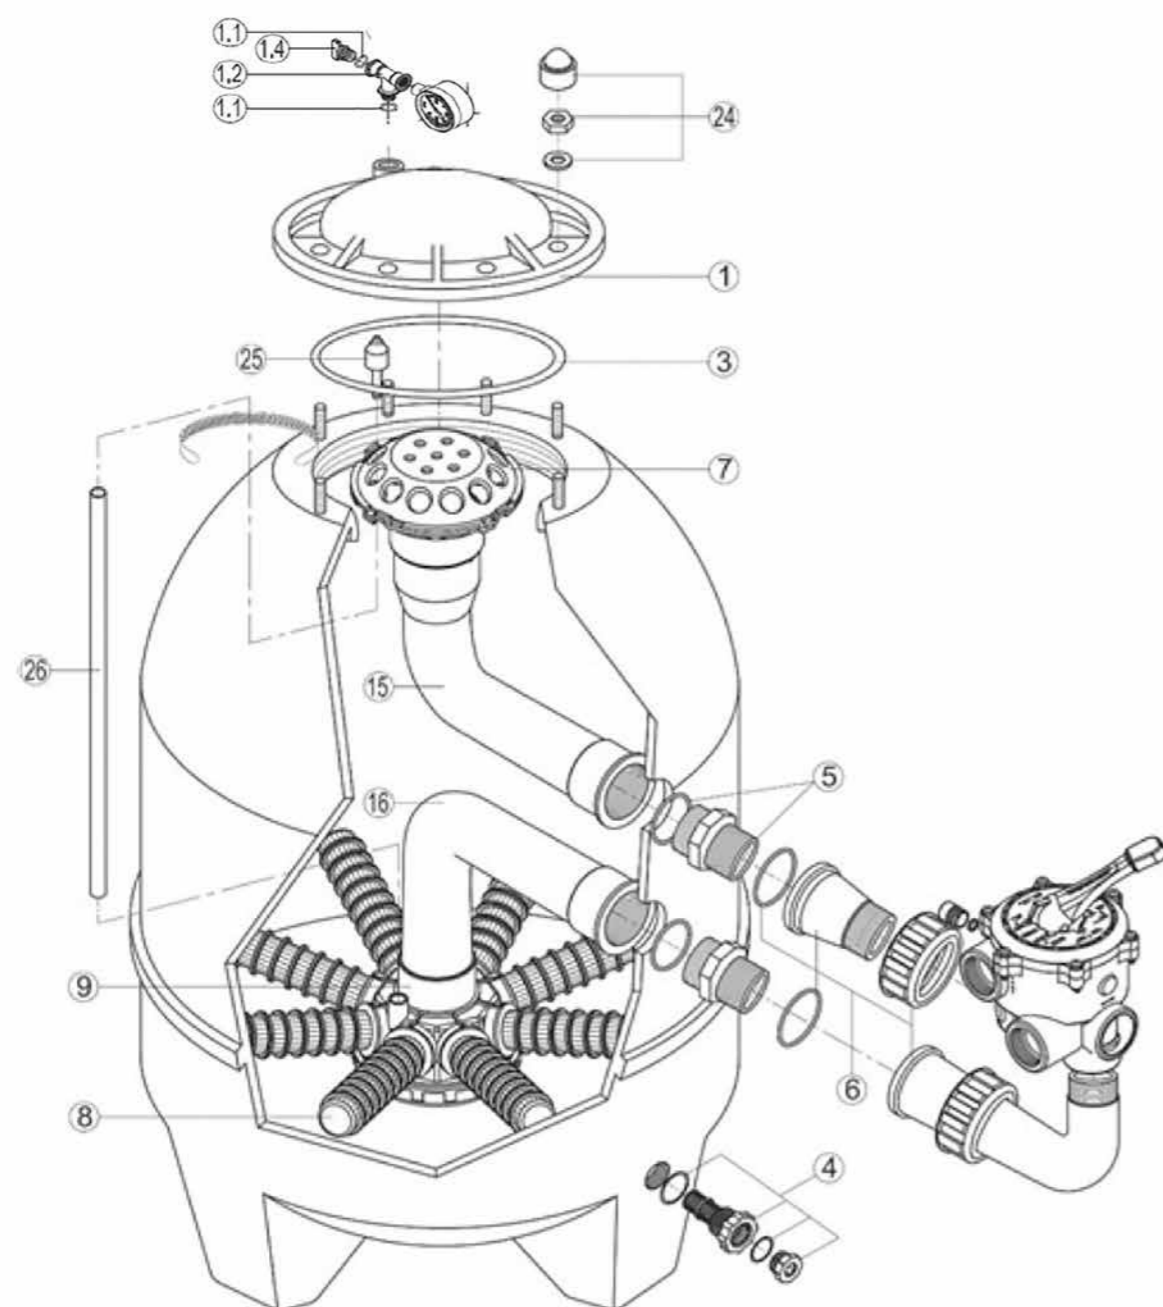

Filters

Filtros - Filtres

BALEAR SERIES FILTERS / BR MODELS
FILTROS SERIE BALEAR / MODELOS BR
FILTRES BALEAR SERIES / MODÈLES BR

Nº	Item nr. Código Code	Part no. Referencia Référence	Description / Descripción / Description	Uds. embalaje Packaging qty. Qté. Emballage
1 + 3	500201002000	RRFI0001.05R	Cover kit (cover + o - ring) • Conjunto tapa + junta • Kit couvercle (dôme + joint torique). 500201001000 is replaced by • reemplazada • remplacée 500201002000	1
1.1 + 1.2 + 1.4	500211120300	RRF1112.03R	Manual air relief • Purga aire manual • Purgeur manuel	1
1.4 + 1.1	500100000000	RPUM0007.00R	Drain cap • Tapón purga • Bouchon de vidange	10
3	500201001100	RRFI0003.01R	Cover o - ring • Junta tapa • Joint torique couvercle	5
4	500413000400	RRFI0004.00R	Drain kit • Kit desagüe • Kit vidange	1
5	500201201000	RRFI0005.10R	Black bulkhead kit 1,5" • Kit racord enlance 1,5" negro • Kit traversée de paroi 1,5" noir	2
5	500201201100	RRFI0005.11R	Black bulkhead kit 2" • Kit racord enlance 2" negro • Kit traversée de paroi 2" noir	2
5	500201202000	RRFI0005.20R	Connection kit 1 ½" valve • Kit racord 1 ½" válvula • Kit de raccordement vanne 1 ½" NEW 2019	2
6	500200061000	RRFI0006.10R	Black union kit 1,5" • Kit enlance 1,5" negro • Kit raccord union 1,5" noir	1
6	500200061100	RRFI0006.11R	Black union kit 2" • Kit enlance 2" negro • Kit raccord union 2" noir	1
6	SPX0719PAKKR	SPX0719PAKKR	Kit unión enlance válvula 1,5" • Connection kit for multiport valve 1,5" • Kit raccordement vanne multivoies 1,5" NEW 2019	1
7	500200070300	RRFI0007.03R	Black diffuser • Difusor negro • Diffuseur noir	1
8	500201110000	RRFI0008.00R	Lateral Ø 400 - 450 • Brazo colector Ø 400 - 450 • Crépine Ø 400 - 450	2
8	500201120000	RRFI0008.01R	Lateral Ø 520 • Brazo colector Ø 520 • Crépine Ø 520	2
8	500201130000	RRFI0008.02R	Lateral Ø 640 - 760 • Brazo colector Ø 640 - 760 • Crépine Ø 640 - 760	2
8	500201150000	RRFI0008.03R	Lateral Ø 900 • Brazo colector Ø 900 • Crépine Ø 900	2
9	500203000000	RRFI0009.00R	Collector • Colector • Collecteur	1
15	500204101000	RRFI0015.05R	Diffuser elbow Ø 400 • Enlace difusor Ø 400 • Coude diffuseur Ø 400	1
15	500204102000	RRFI0015.06R	Diffuser elbow Ø 450 • Enlace difusor Ø 450 • Coude diffuseur Ø 450	1
15	500204103000	RRFI0015.00R	Diffuser elbow Ø 520 • Enlace difusor Ø 520 • Coude diffuseur Ø 520	1
15	500204104000	RRFI0015.01R	Diffuser elbow Ø 640 • Enlace difusor Ø 640 • Coude diffuseur Ø 640	1
15	500204105100	RRFI0015.02R	Diffuser elbow Ø 680 • Enlace difusor Ø 680 • Coude diffuseur Ø 680	1
15	500204106108	RRFI0015.03R	Diffuser elbow Ø 760 • Enlace difusor Ø 760 • Coude diffuseur Ø 760	1
15	500204107100	RRFI0015.04R	Diffuser elbow Ø 900 • Enlace difusor Ø 900 • Coude diffuseur Ø 900	1
16 + 9	500203101100	RRFI0016.11R	Collector elbow Ø 400 • Enlace colector Ø 400 • Coude collecteur Ø 400	1
16 + 9	500203102000	RRFI0016.20R	Collector elbow Ø 450 • Enlace colector Ø 450 • Coude collecteur Ø 450	1
16 + 9	500203123000	RRFI0016.30R	Collector elbow Ø 520 • Enlace colector Ø 520 • Coude collecteur Ø 520	1
16 + 9	500203144000	RRFI0016.40R	Collector elbow Ø 640 • Enlace colector Ø 640 • Coude collecteur Ø 640	1
16 + 9	500203165100	RRFI0016.51R	Collector elbow Ø 680 • Enlace colector Ø 680 • Coude collecteur Ø 680	1
16 + 9	500203186100	RRFI0016.61R	Collector elbow Ø 760 • Enlace colector Ø 760 • Coude collecteur Ø 760	1
16 + 9	500203107100	RRFI0016.71R	Collector elbow Ø 900 • Enlace colector Ø 900 • Coude collecteur Ø 900	1
24	500201001300	RRFI0024.00R	Lid nuts kit • Kit tuercas tapa • Kit écrous couvercle	8
25 + 26	500413002500	RRFI0025.00R	Internal air relief kit • Kit purga interna • Kit de purge d'air automatique	1
-	500206000052	-	Manómetro Glicerina ø63 1 / 4" • Glycerin pressure gauge Ø 63 1 / 4" • Manomètre à glycérine Ø 63 1 / 4"	1
-	500206000051	-	Manómetro MP13B 0 - 3 Kg • Pressure gauge MP13B 0 - 3 Kg • Manomètre MP13B 0 - 3 Kg	1