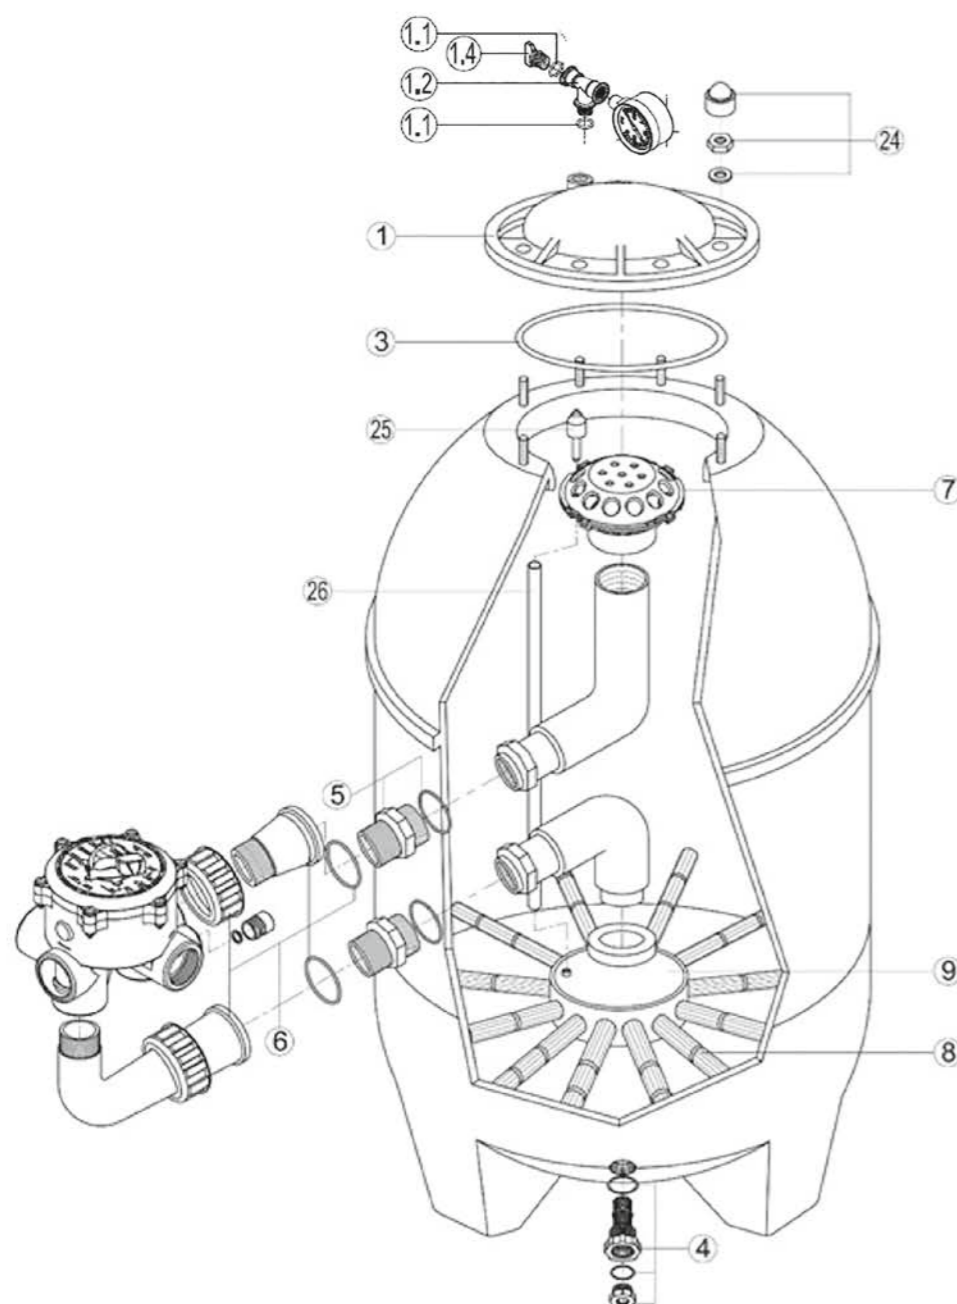

Filters

Filtros - Filtres

CORDOBA SERIES FILTERS / BC MODELS
FILTROS SERIE CORDOBA / MODELOS BC
FILTRES CORDOBA SERIES / MODÈLES BC

Nº	Item nr. Código Code	Part no. Referencia Référence	Description / Descripción / Description	Uds. embalaje Packaging qty. Qté. Emballage
1 + 3	500201042000	RRFI0001.06R	Cover kit (cover + o - ring) • Conjunto tapa + junta • Kit couvercle (dôme + joint torique). 500201041000 is replaced by • reemplazada • remplacée 500201042000	1
1.1 + 1.2 + 1.4	500211120300	RRFI1112.03R	Manual air relief • Purga aire manual • Purge d'air manuelle	1
1.4 + 1.1	500100000000	RPUM0007.00R	Drain cap • Tapón purga • Bouchon de purge	10
3	500201001100	RRFI0003.04R	Cover o - ring • Junta tapa • Joint torique couvercle	5
4	500413000400	RRFI0004.00R	Drain kit • Kit desagüe • Kit vidange	1
5	500201201000	RRFI0005.10R	Black bulkhead kit 1,5" • Kit record enlace 1,5" negro • Kit traversée de paroi 1,5" noir	2
5	500201201100	RRFI0005.11R	Black bulkhead kit 2" • Kit record enlace 2" negro • Kit traversée de paroi 2" noir	2
5	500201202000	RRFI0005.20R	Connection kit 1 ½" valve • Kit racord 1 ½" válvula • Kit de raccordement vanne 1 ½" NEW 2019	2
6	500200061000	RRFI0006.10R	Black union kit 1,5" • Kit enlace 1,5" negro • Kit raccord union 1,5" noir	1
6	500200061100	RRFI0006.11R	Black union kit 2" • Kit enlace 2" negro • Kit raccord union 2" noir	1
6	SPX0719PAKKR	SPX0719PAKKR	Kit unión enlace válvula 1,5" • Connection kit for multiport valve 1,5" • Kit raccordement vanne multivoies 1,5" NEW 2019	1
7	500200070300	RRFI0007.03R	Black diffuser • Difusor negro • Diffuseur noir	1
8	500201120000	RRFI0008.01R	Lateral Ø 520 • Brazo colector Ø 520 • Crépine Ø 520	2
8	500201130000	RRFI0008.02R	Lateral Ø 640 • Brazo colector Ø 640 • Crépine Ø 640	2
8	500201151000	RCFI0008.02R	Lateral Ø 800 • Brazo colector Ø 800 • Crépine Ø 800	2
9	500203000000	RRFI0009.00R	Brazo colector Ø 520 - 640 • Lateral Ø 520 - 640 • Crépine Ø 520 - 640	1
9	500203010000	RCFI0009.00R	Collector Ø 800 • Colector Ø 800 • Collecteur Ø 800	1
24	500201001300	RRFI0024.00R	Lid nuts kit • Kit tuercas tapa • Kit écrous couvercle	8
25 + 26	500413002500	RRFI0025.00R	Internal air relief kit • Kit purga interna • Kit de purge d'air automatique	1
-	500206000052	-	Glycerin pressure gauge ø63 1 / 4" • Manómetro Glicerina ø63 1 / 4" • Manomètre à glycérine ø63 1 / 4"	1
-	500206000051	-	Pressure gauge MP13B 0 - 3 Kg • Manómetro MP13B 0 - 3 Kg • Manomètre MP13B 0 - 3 Kg	1