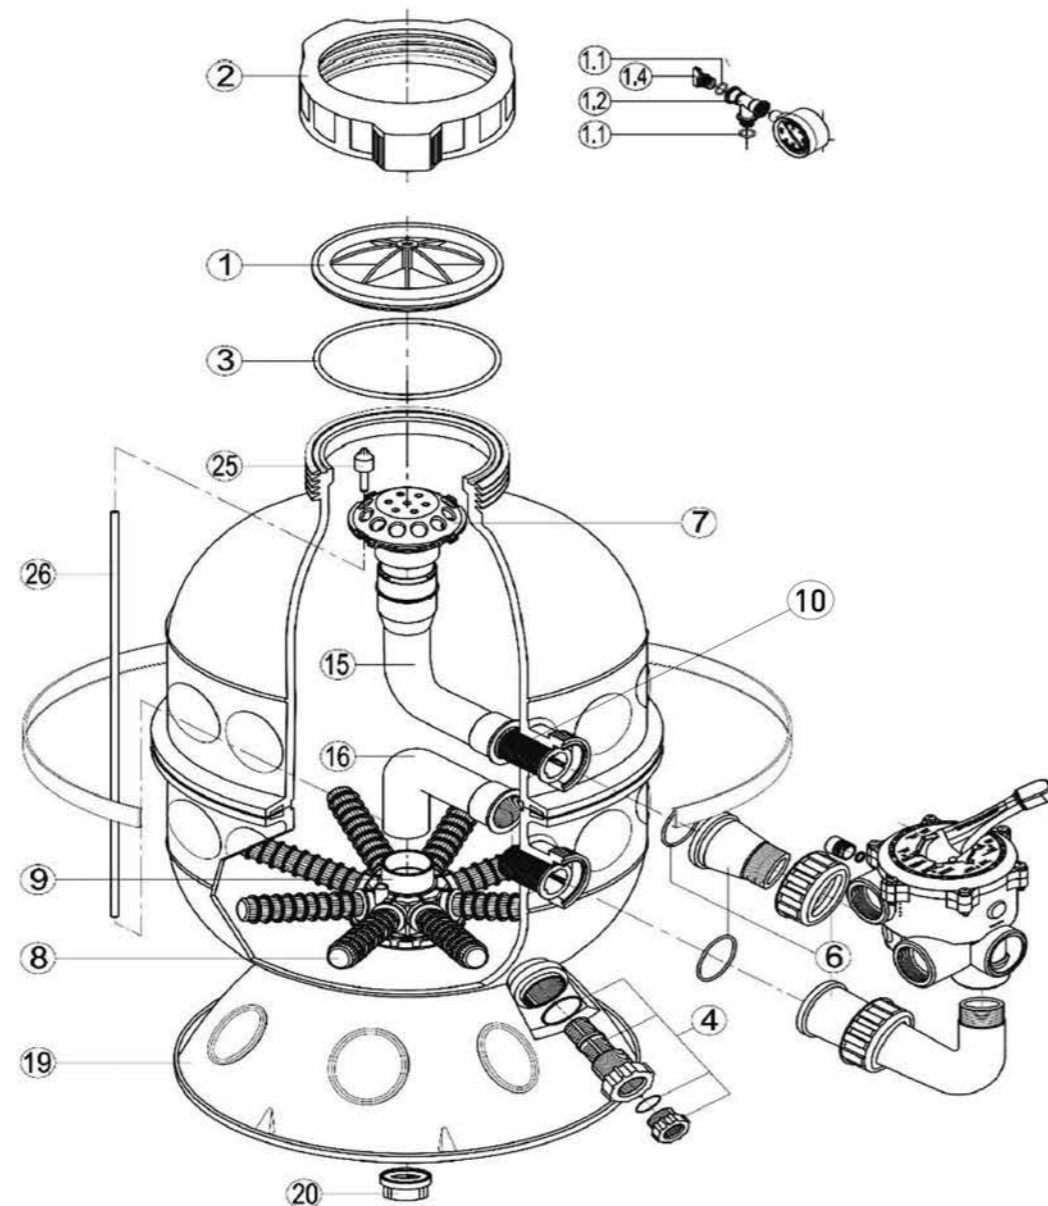

Filters

Filtros - Filtres

GRANADA SERIES FILTERS / GL MODELS FILTROS SERIE GRANADA / MODELOS GL FILTRES GRANADA SERIES / MODÈLES GL

N°	Item nr. Código Code	Part no. Referencia Référence	Description / Descripción / Description	Uds. embalaje Packaging qty. Qté. Emballage
1 + 1.1 + 1.2 + 3	500201000000	RRFI0001.00R	Cover kit (cover + o - ring) • Conjunto tapa + junta • Kit couvercle (dôme + joint torique)	1
2	500200020000	RRFI0002.00R	Cover closing nut • Tuerca cierre tapa • Collier de fermeture	1
1.1 + 1.2 + 1.4	500211120300	RRFI1112.03R	Manual air relief • Purga aire manual • Purgeur manuel	1
1.4 + 1.1	500100000000	RPUM0007.00R	Drain cap • Tapón purga • Bouchon de purge	10
3	500200030000	RRFI0003.00R	Cover o - ring • Junta tapa • Joint torique couvercle	10
4	500413000403	RRFI0004.03R	Drain kit • Kit desagüe • Kit vidange	1
6	500201300013	RRFI0006.13R	Kit union 1 ½" injected filter • Kit enlace 1 ½" filtro inyect. • Kit raccordement 1 ½" filtre injecté	1
7	500200070300	RRFI0007.03R	Diffuser • Difusor • Diffuseur	1
8	500201110000	RRFI0008.00R	Laterals Ø 400 • Brazo colector Ø 400 • Crépine Ø 400	2
8	500201120000	RRFI0008.01R	Laterals Ø 500 • Brazo colector Ø 500 • Crépine Ø 500	2
8	500201130000	RRFI0008.02R	Laterals Ø 600 • Brazo colector Ø 600 • Crépine Ø 600	2
9	500203000000	RRFI0009.00R	Collector • Colector • Collecteur	1
10	500205100000	RRFI0010.00R	White threaded coupling • Manguito blanco roscado • Manchon filetage blanc	2
15	500204103000	RRFI0015.00R	Diffuser elbow Ø 500 • Enlace difusor Ø 500 • Coude diffuseur Ø 500	1
15	500204104000	RRFI0015.01R	Diffuser elbow Ø 600 • Enlace difusor Ø 600 • Coude diffuseur Ø 600	1
16 + 9	500203123200	RRFI0016.05R	Enlace colector Ø 400 • Collector elbow Ø 400 • Coude collecteur Ø 400	1
16 + 9	500203133200	RRFI0016.00R	Collector elbow Ø 500 • Enlace colector Ø 500 • Coude collecteur Ø 500	1
16 + 9	500203104200	RRFI0016.01R	Collector elbow Ø 600 • Enlace colector Ø 600 • Coude collecteur Ø 600	1
25 + 26	500413002500	RRFI0025.00R	Internal air relief kit • Kit purga interna • Kit de purge d'air automatique	1
19 + 20	500200190000	RRFI0019.00R	Filter base • Base filtro • Socle	1
-	500206000052	-	Glycerin pressure gauge Ø 63 1 / 4" • Manómetro Glicerina Ø 63 1 / 4" • Manomètre à glycérine Ø 63 1 / 4"	1
-	500206000051	-	Pressure gauge MP13B 0 - 3 Kg • Manómetro MP13B 0 - 3 Kg • Manomètre MP13B 0 - 3 Kg	1