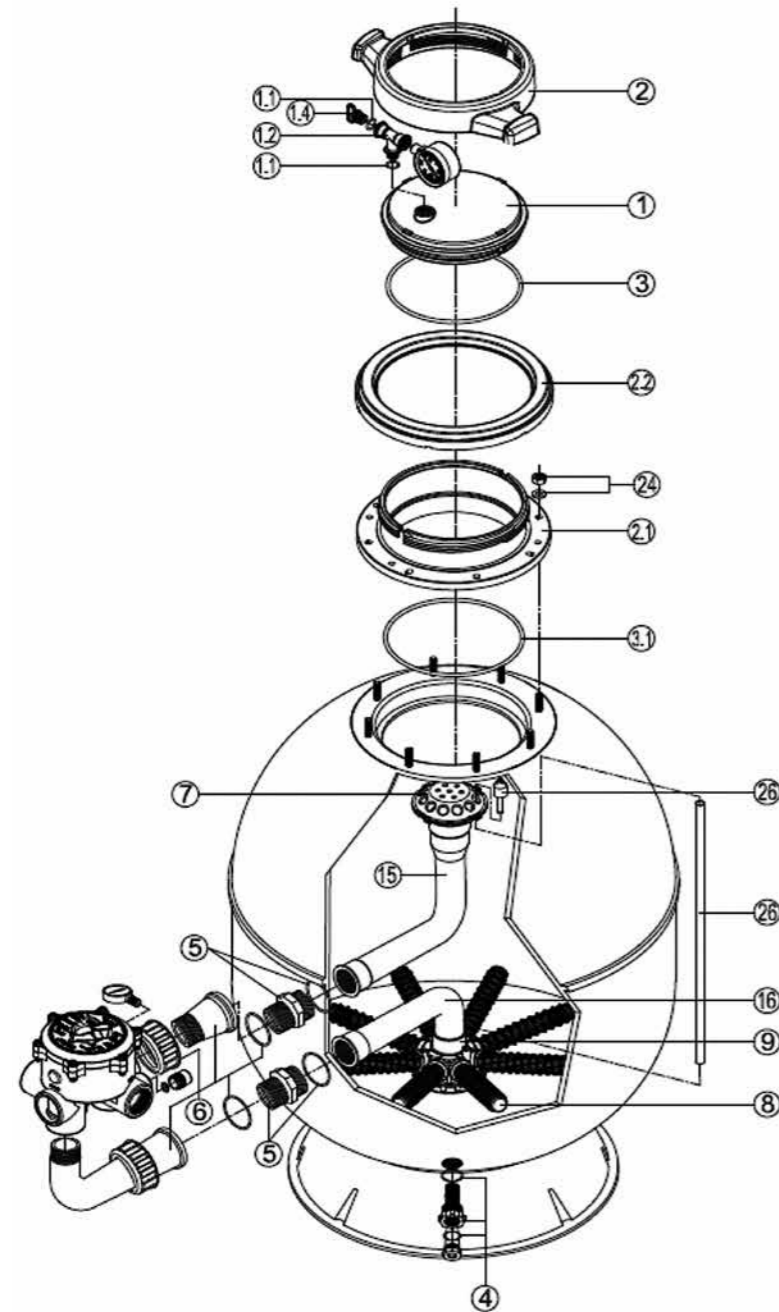

Filters

Filtros - Filtres

ARTIK SERIES FILTERS / AK Evo MODELS
 FILTROS SERIE ARTIK / MODELOS AK Evo
 FILTRES ARTIK SERIES / MODÈLES AK Evo

Nº	Item nr. Código Code	Part no. Referencia Référence	Description / Descripción / Description	Uds. embalaje Packaging qty. Qté. Emballage
1+2+3	500228000103	RRFI0001.03	Tapa twist lock • Twist lock cover • Couvercle twist lock	1
1.1+1.2+1.4	500211120300	RRFI1112.03R	Purga aire manual • Manual air relief • Purgeur manuel	1
1.4+1.1	500100000000	RPUM0007.00R	Tapón purga • Drain cap • Bouchon de vidange	10
2.1	500228000201	RRFI0002.01R	Collar base • Base collar • Bas du col	1
2.2	500228000202	RRFI0002.02R	Embellecedor • Trim • Enjoliveur	1
3.1	500221001100	RRFI0003.04R	Set juntas collar base • Base collar O - ring set • Joint torique du col	5
4	500413000400	RRFI0004.00R	Conjunto desagüe • Drain kit • Kit de vidange	1
5	500201201000	RRFI0005.10R	Kit racord enlace 1 ½" • 1 ½" Union kit • Kit raccord union 1 ½"	2
5	500201201100	RRFI0005.11R	Kit racord enlace 2" • 2" Union kit • Kit raccord union 2"	2
5	500201202000	RRFI0005.20R	Kit racord 1 ½" válvula • Connection kit 1 ½" valve • Kit de raccordement vanne 1 ½" NEW 2019	2
6	500200061000	RRFI0006.10R	Kit enlace 1 ½" • 1 ½" Union kit • Kit raccord union 1 ½"	1
6	500200061100	RRFI0006.11R	Kit enlace 2" • 2" Union kit • Kit raccord union 2"	1
6	SPX0719PAKCR	SPX0719PAKCR	Kit unión enlace válvula 1,5" • Connection kit for multiport valve 1,5" • Kit raccordement vanne multivoies 1,5" NEW 2019	1
7	500200070300	RRFI0007.03R	Difusor • Diffuser • Diffuseur	1
8	500201110000	RRFI0008.00R	Brazo colector Ø 400 • Laterals Ø 400 • Crépine Ø 400	2
8	500201120000	RRFI0008.01R	Brazo colector Ø 520 • Laterals Ø 520 • Crépine Ø 520	2
8	500201130000	RRFI0008.02R	Brazo colector Ø 640 a 680 • Laterals Ø 640 to 680 • Crépine Ø 640 à 680	2
8	500201140000	RFD0114.00R	Brazo colector Ø 760 • Laterals Ø 760 • Crépine Ø 760	2
8	500201150000	RRFI0008.03R	Brazo colector Ø 900 • Laterals Ø 900 • Crépine Ø 900	2
9	500203000000	RRFI0009.00R	Colector • Collector • Collecteur	1
15	500204101000	RRFI0015.05R	Enlace difusor Ø 400 • Diffuser elbow Ø 400 • Coude diffuseur Ø 400	1
15	500204103000	RRFI0015.00R	Enlace difusor Ø 520 • Diffuser elbow Ø 520 • Coude diffuseur Ø 520	1
15	500204104000	RRFI0015.01R	Enlace difusor Ø 640 • Diffuser elbow Ø 640 • Coude diffuseur Ø 640	1
15	500204106108	RRFI0015.03R	Enlace difusor Ø 760 • Diffuser elbow Ø 760 • Coude diffuseur Ø 760	1
15	500204107100	RRFI0015.04R	Enlace difusor Ø 900 • Diffuser elbow Ø 900 • Coude diffuseur Ø 900	1
16 + 9	500203123200	RRFI0016.05R	Enlace colector Ø 400 • Collector elbow Ø 400 • Coude collecteur Ø 400	1
16 + 9	500203133200	RRFI0016.00R	Enlace colector Ø 520 • Collector elbow Ø 520 • Coude collecteur Ø 520	1
16 + 9	500203104200	RRFI0016.01R	Enlace colector Ø 640 • Collector elbow Ø 640 • Coude collecteur Ø 640	1
16 + 9	500203196200	RRFI0016.03R	Enlace colector Ø 760 • Collector elbow Ø 760 • Coude collecteur Ø 760	1
16 + 9	500203217200	RRFI0016.04R	Enlace colector Ø 900 • Collector elbow Ø 900 • Coude collecteur Ø 900	1
24	500201001300	RRFI0024.00R	Tuerca tapa • Cover nut • Kit écrous couvercle	8
25 + 26	500413002500	RRFI0025.00R	Kit purga interna • Internal air relief kit • Kit de purge d'air automatique	1
	500206000052	-	Manómetro Glicerina ø63 1 / 4" • Glycerin pressure gauge Ø 63 1 / 4" • Manomètre à glycérine Ø 63 1 / 4"	1
	500206000051	-	Manómetro MP13B 0 - 3 Kg • Pressure gauge MP13B 0 - 3 Kg • Manomètre MP13B 0 - 3 Kg	1