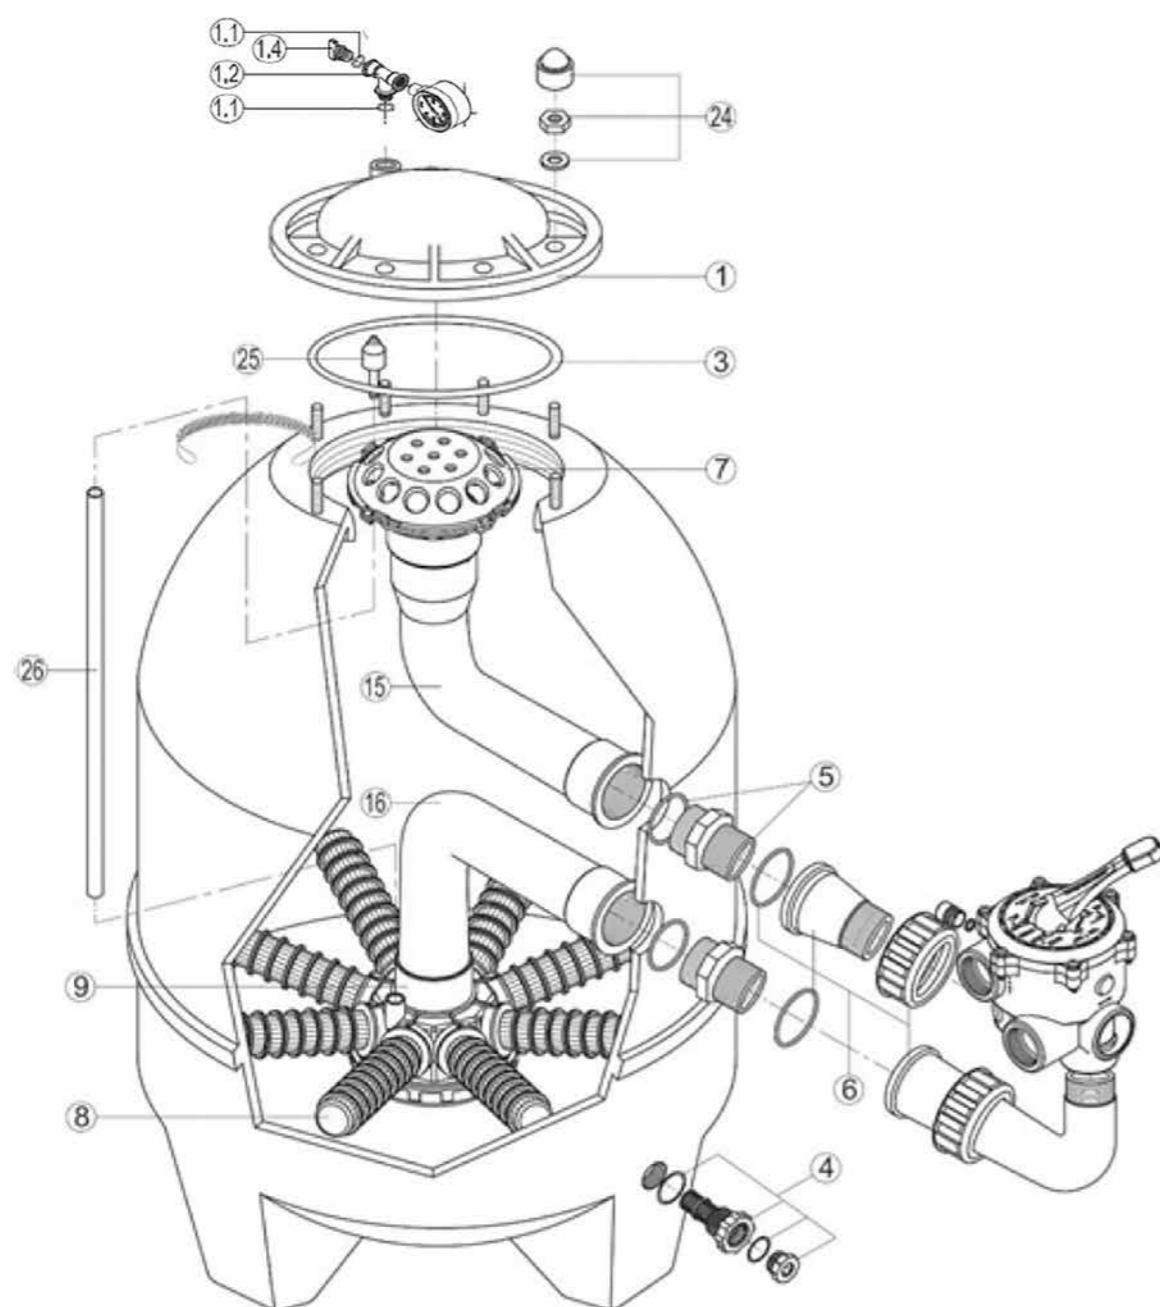

Filters

Filtros - Filtres

BALEAR SERIES FILTERS / BR MODELS
FILTROS SERIE BALEAR / MODELOS BR
FILTRES BALEAR SERIES / MODÈLES BR

Nº	Item nr. Código Code	Part no. Referencia Réference	Description / Descripción / Description	Uds. embalaje Packaging qty. Qté. Emballage
1 + 3	500201002000	RRFI0001.05R	Cover kit (cover + o - ring) • Conjunto tapa + junta • Kit couvercle (dôme + joint torique). 500201001000 is replaced by • reemplazada • remplacée 500201002000	1
1.1 + 1.2 + 1.4	500211120300	RRF1112.03R	Manual air relief • Purga aire manual • Purgeur manuel	1
1.4 + 1.1	500100000000	RPUM0007.00R	Drain cap • Tapón purga • Bouchon de vidange	10
3	500201001100	RRFI0003.01R	Cover o - ring • Junta tapa • Joint torique couvercle	5
4	500413000400	RRFI0004.00R	Drain kit • Kit desagüe • Kit vidange	1
5	500201201000	RRFI0005.10R	Black bulkhead kit 1,5" • Kit racord enlance 1,5" negro • Kit traversée de paroi 1,5" noir	2
5	500201201100	RRFI0005.11R	Black bulkhead kit 2" • Kit racord enlance 2" negro • Kit traversée de paroi 2" noir	2
5	500201202000	RRFI0005.20R	Connection kit 1 ½" valve • Kit racord 1 ½" válvula • Kit de raccordement vanne 1 ½" NEW 2019	2
6	500200061000	RRFI0006.10R	Black union kit 1,5" • Kit enlance 1,5" negro • Kit raccord union 1,5" noir	1
6	500200061100	RRFI0006.11R	Black union kit 2" • Kit enlance 2" negro • Kit raccord union 2" noir	1
6	SPX0719PAKKR	SPX0719PAKKR	Kit unión enlance válvula 1,5" • Connection kit for multiport valve 1,5" • Kit raccordement vanne multivoies 1,5" NEW 2019	1
7	500200070300	RRFI0007.03R	Black diffuser • Difusor negro • Diffuseur noir	1
8	500201110000	RRFI0008.00R	Lateral Ø 400 - 450 • Brazo colector Ø 400 - 450 • Crépine Ø 400 - 450	2
8	500201120000	RRFI0008.01R	Lateral Ø 520 • Brazo colector Ø 520 • Crépine Ø 520	2
8	500201130000	RRFI0008.02R	Lateral Ø 640 - 760 • Brazo colector Ø 640 - 760 • Crépine Ø 640 - 760	2
8	500201150000	RRFI0008.03R	Lateral Ø 900 • Brazo colector Ø 900 • Crépine Ø 900	2
9	500203000000	RRFI0009.00R	Collector • Colector • Collecteur	1
15	500204101000	RRFI0015.05R	Diffuser elbow Ø 400 • Enlance difusor Ø 400 • Coude diffuseur Ø 400	1
15	500204102000	RRFI0015.06R	Diffuser elbow Ø 450 • Enlance difusor Ø 450 • Coude diffuseur Ø 450	1
15	500204103000	RRFI0015.00R	Diffuser elbow Ø 520 • Enlance difusor Ø 520 • Coude diffuseur Ø 520	1
15	500204104000	RRFI0015.01R	Diffuser elbow Ø 640 • Enlance difusor Ø 640 • Coude diffuseur Ø 640	1
15	500204105100	RRFI0015.02R	Diffuser elbow Ø 680 • Enlance difusor Ø 680 • Coude diffuseur Ø 680	1
15	500204106108	RRFI0015.03R	Diffuser elbow Ø 760 • Enlance difusor Ø 760 • Coude diffuseur Ø 760	1
15	500204107100	RRFI0015.04R	Diffuser elbow Ø 900 • Enlance difusor Ø 900 • Coude diffuseur Ø 900	1
16 + 9	500203101100	RRFI0016.11R	Collector elbow Ø 400 • Enlance colector Ø 400 • Coude collecteur Ø 400	1
16 + 9	500203102000	RRFI0016.20R	Collector elbow Ø 450 • Enlance colector Ø 450 • Coude collecteur Ø 450	1
16 + 9	500203123000	RRFI0016.30R	Collector elbow Ø 520 • Enlance colector Ø 520 • Coude collecteur Ø 520	1
16 + 9	500203144000	RRFI0016.40R	Collector elbow Ø 640 • Enlance colector Ø 640 • Coude collecteur Ø 640	1
16 + 9	500203165100	RRFI0016.51R	Collector elbow Ø 680 • Enlance colector Ø 680 • Coude collecteur Ø 680	1
16 + 9	500203186100	RRFI0016.61R	Collector elbow Ø 760 • Enlance colector Ø 760 • Coude collecteur Ø 760	1
16 + 9	500203107100	RRFI0016.71R	Collector elbow Ø 900 • Enlance colector Ø 900 • Coude collecteur Ø 900	1
24	500201001300	RRFI0024.00R	Lid nuts kit • Kit tuercas tapa • Kit écrous couvercle	8
25 + 26	500413002500	RRFI0025.00R	Internal air relief kit • Kit purga interna • Kit de purge d'air automatique	1
-	500206000052	-	Manómetro Glicerina ø63 1 / 4" • Glycerin pressure gauge Ø 63 1 / 4" • Manomètre à glycérine Ø 63 1 / 4"	1
-	500206000051	-	Manómetro MP13B 0 - 3 Kg • Pressure gauge MP13B 0 - 3 Kg • Manomètre MP13B 0 - 3 Kg	1