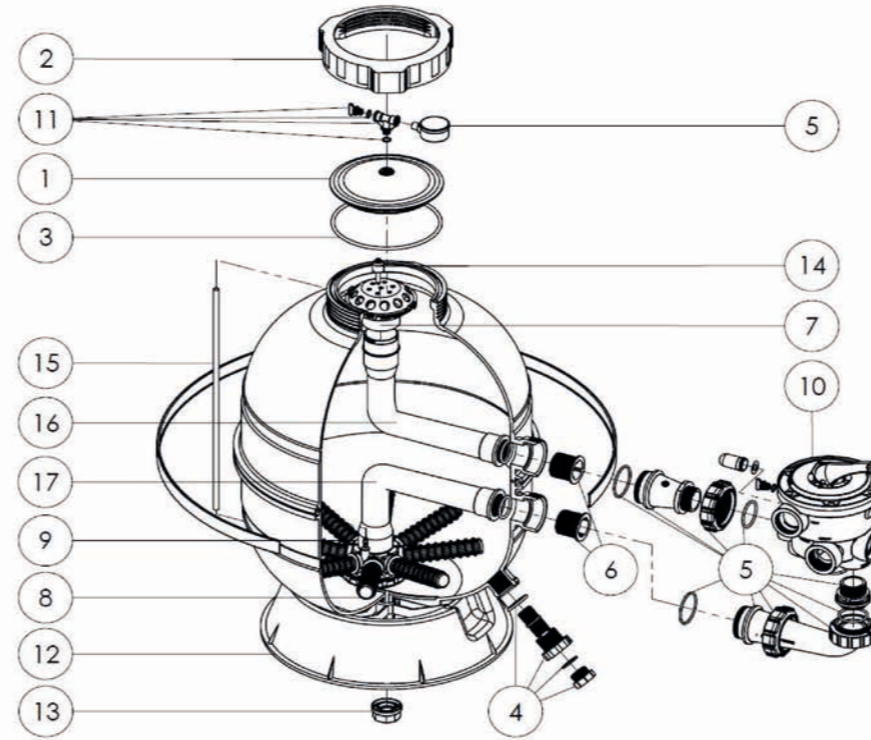

Filters

Filtros - Filtres

GLV 400
GLV 500
GLV 600

N°	Item nr. Código Code	Part no. Referencia Référence	Description / Descripción / Description	Packaging qty. Uds. embalaje Qté. Emballage
1 + 3	50020100000	RRFI0001.00R	Cover kit (cover + o-ring) • Conjunto tapa + junta • Kit Couvercle (Couvercle + joint torique)	1
2	500200020000	RRFI0002.00R	Cover closing nut • Tuerca cierre tapa • Ecrou de fermeture du couvercle	1
3	500200030000	RRFI0003.00R	Cover o-ring • Junta tapa • Joint couvercle	10
4	500413000403	RRFI0004.00R	Drain kit • Kit desagüe • Kit de vidange	1
5	SPX0719PAKKR	SPX0719PAKKR	Kit union 1 ½ + Pressure gauge • Kit enlace 1 ½ + Manómetro • Kit union 1 ½ + Manomètre	1
6	500205100001	RRFI0010.01R	Black threaded coupling kit • Kit manguito negro roscado • Kit raccord fileté noir	10
7	500200070300	RRFI0007.03R	Diffuser • Difusor • Diffuseur	1
8			Lateral • Brazo colector • Latéral	
8	500201110000	RRFI0008.00R	GLV 400	2
8	500201120000	RRFI0008.01R	GLV 500	2
8	500201130000	RRFI0008.02R	GLV 600	2
9	500203000000	RRFI0009.00R	Collector • Colector • Collecteur	1
10	SP0719SKR-LP	SP0719SKR-LP	Side Vari-Flo valve 1,5 • Válvula lateral Vari-Flo 1,5 • Vanne Vari-Flo Side 1,5	1
11	500211120300	RRFI1112.03R	Manual air relief • Purga aire manual • Purgeur d'air manuel	1
12 + 13	500200190001	RRFI0019.01R	Filter base • Base filtro • Base du filtre	1
14 + 15	500413002500	RRFI0025.00R	Internal air relief • Kit purga interna • Kit de purge d'air interne	1
16			Diffuser elbow • Enlace difusor • Coude diffuseur	
16	500204101000	RRFI0015.05R	GLV 400	1
16	500204103000	RRFI0015.00R	GLV 500	1
16	500204104000	RRFI0015.01R	GLV 600	1
17 + 9			Collector elbow • Enlace colector • Coude collecteur	
17 + 9	500203123200	RRFI0016.05R	GLV 400	1
17 + 9	500203133200	RRFI0016.00R	GLV 500	1
17 + 9	500203104200	RRFI0016.01R	GLV 600	1