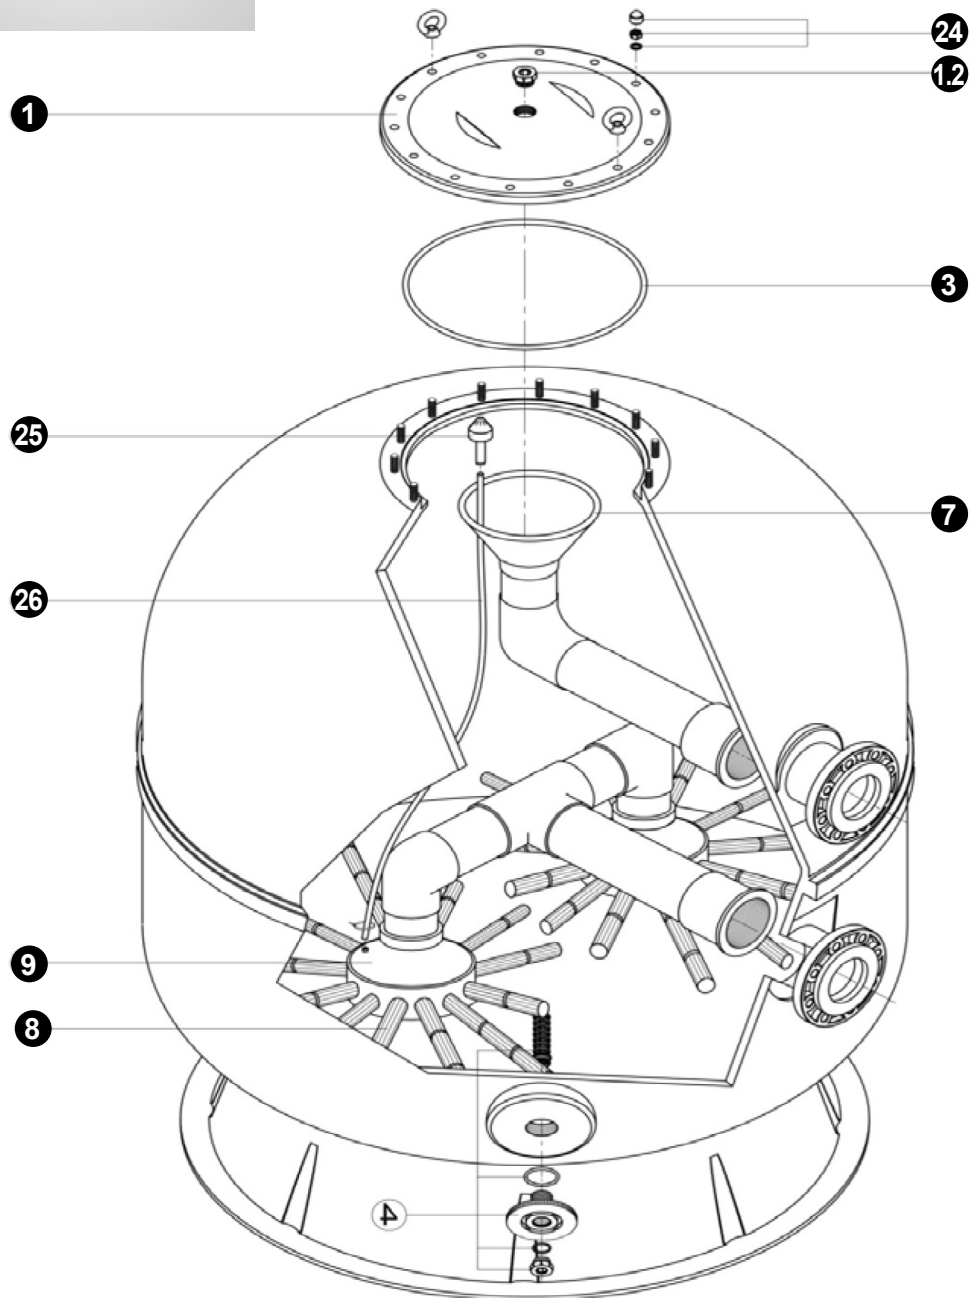

MODELS

- AK34-1050 (HCFA40752LVA)
- AK45-1200 (HCFA47902LVA)
- AK45-1400 (HCFA551102LVA)
- AK34-1600 (HCFA631102LVA)
- AK40-1800 (HCFA701252LVA)
- AK40-2000 (HCFA791402LVA)
- AK40-2200 (HCFA871602LVA)