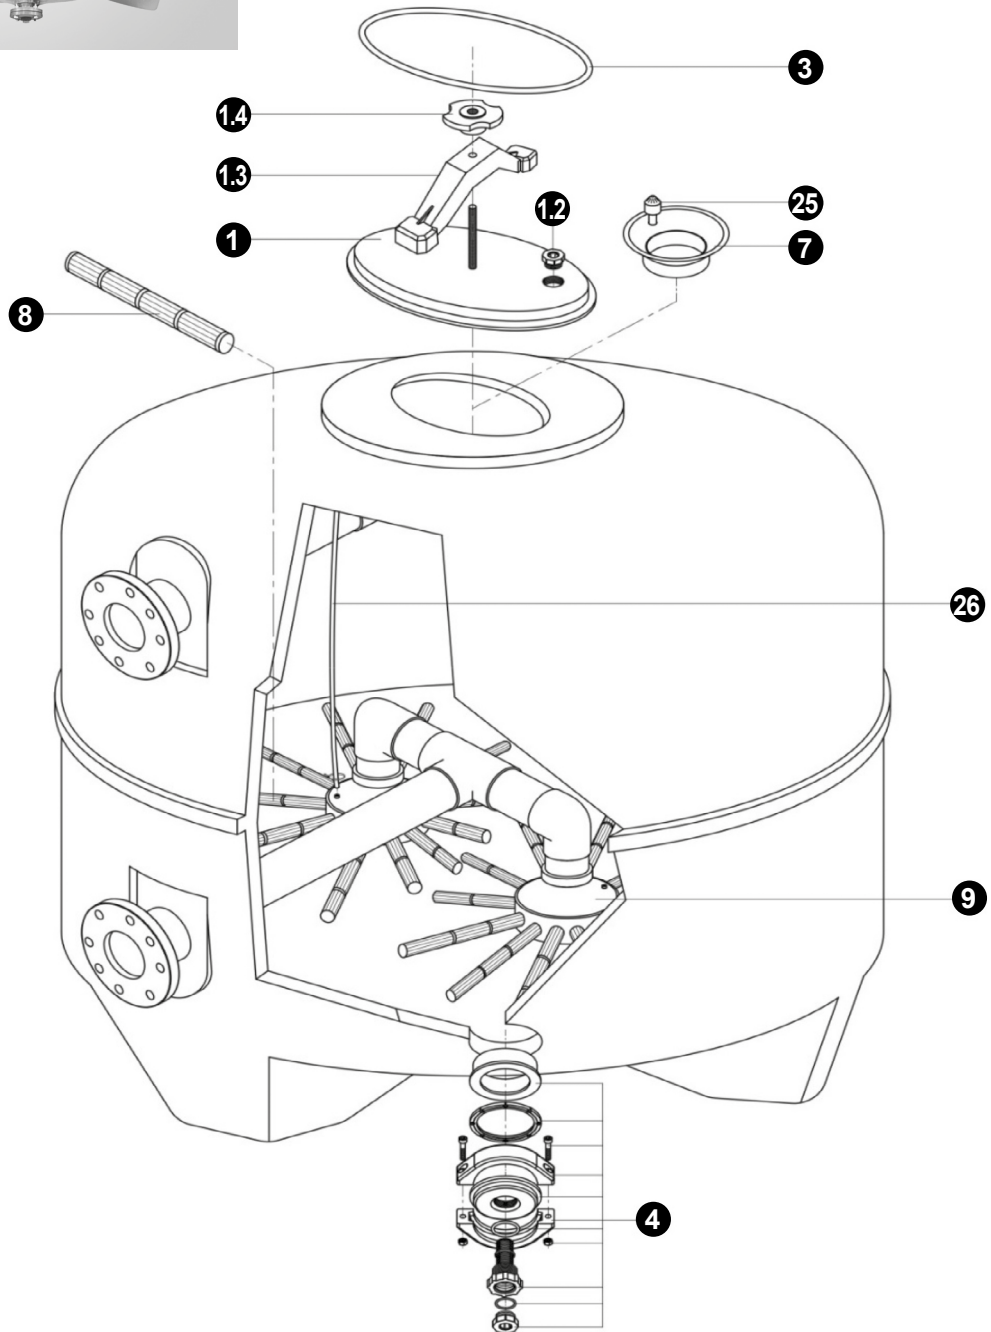

COMMERCIAL LAMINATED SAND FILTERS, BRAZIL SERIES

MODELS

• BL

No.	Description	Quantity	Code	Part no.
1+1.2+1.3+1.4+3	Lid	1	500311000106	RCFI0001.06R
1.2	Manual air relief cap	2	500321111200	RCFI1112.00R
1.3	Bridge	1	500311111300	RCFI1113.00R
1.4	Threaded knob	1	500311111401	RCFI1114.01R
3	Lid O'Ring	2	500311000301	RCFI0003.01R
4	Drain clamp	1	500311000401	RCFI0004.01R
7	Diffuser Ø63 mm	1	500321000700	RCFI0007.00R
	Ø75 mm	1	500321000701	RCFI0007.01R
	Ø90 mm	1	500321000702	RCFI0007.02R
	Ø110 mm	1	500321000703	RCFI0007.03R
	Ø125 mm	1	500321000704	RCFI0007.04R
	Ø140 mm	1	500321000705	RCFI0007.05R
	Ø160 mm	1	500321000706	RCFI0007.06R
8	Lateral L= 110 mm	2	500321000801	RCFI0008.01R
	L= 170 mm	2	500201151000	RCFI0008.02R
	L= 210 mm	2	500321000803	RCFI0008.03R
	L= 270 mm	2	500201111000	RCFI0008.04R
	L= 320 mm	2	500201121000	RCFI0008.05R
	L= 380 mm	2	500201131000	RCFI0008.06R
	L= 420 mm	2	500321000807	RCFI0008.07R
	L= 540 mm	2	500201141000	RCFI0008.08R
	L= 640 mm	2	500321000809	RCFI0008.09R
9	Lateral holder Ø63-75mm	1	500203010000	RCFI0009.00R
	Ø90-110mm	1	500203020100	RCFI0009.01R
25+26	Air relief tube	1	500321002500	RCFI0025.00R
-	RCFI0014.01R Side Lid	1	500413001401	RCFI0014.01R
-	Circular sight glass	1	500311003000	RCFI0030.00R