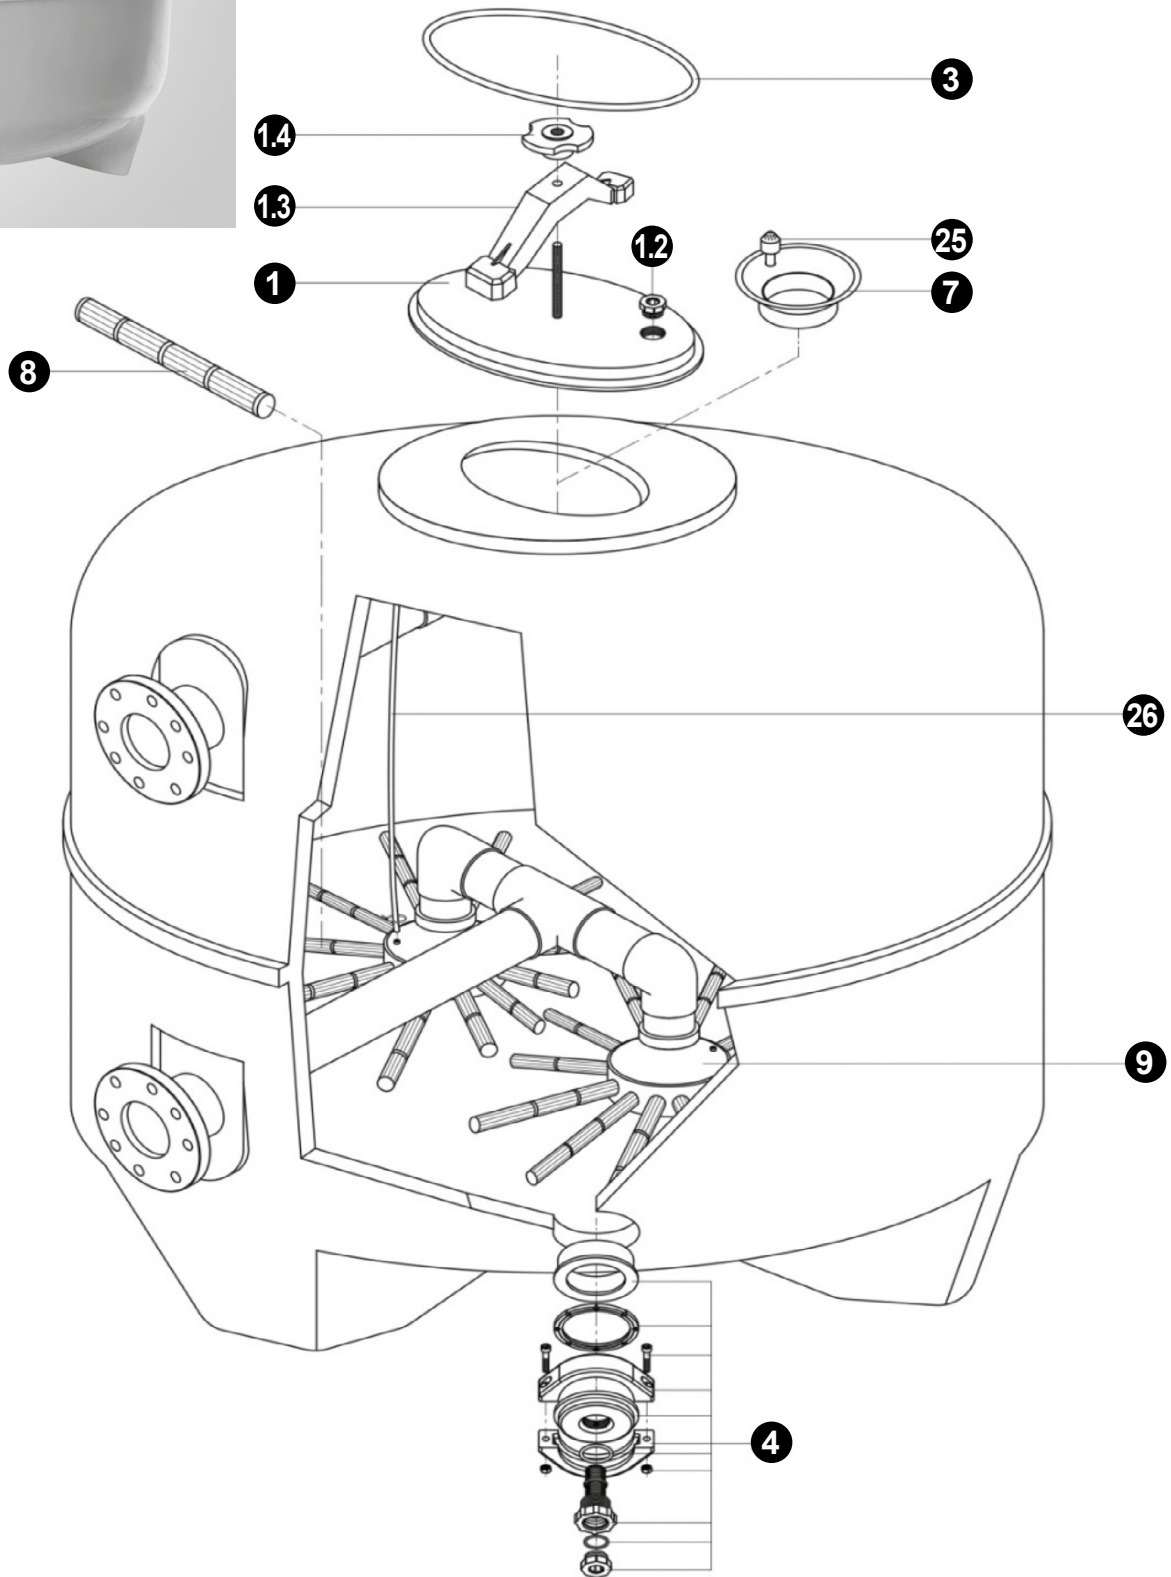

### MODELS

- BL

No.	Description	Quantity	Code	Part no.
1+1.2+1.3+1.4+3	Lid	1	500311000106	RCFI0001.06R
1.2	Manual air relief cap	2	500321111200	RCFI1112.00R
1.3	Bridge	1	500311111300	RCFI1113.00R
1.4	Threaded knob	1	500311111401	RCFI1114.01R
3	Lid O'Ring	2	500311000301	RCFI0003.01R
4	Drain clamp	1	500311000401	RCFI0004.01R
7	Diffuser Ø63 mm	1	500321000700	RCFI0007.00R
	Ø75 mm	1	500321000701	RCFI0007.01R
	Ø90 mm	1	500321000702	RCFI0007.02R
	Ø110 mm	1	500321000703	RCFI0007.03R
	Ø125 mm	1	500321000704	RCFI0007.04R
	Ø140 mm	1	500321000705	RCFI0007.05R
	Ø160 mm	1	500321000706	RCFI0007.06R
8	Lateral L= 110 mm	2	500321000801	RCFI0008.01R
	L= 170 mm	2	500201151000	RCFI0008.02R
	L= 210 mm	2	500321000803	RCFI0008.03R
	L= 270 mm	2	500201111000	RCFI0008.04R
	L= 320 mm	2	500201121000	RCFI0008.05R
	L= 380 mm	2	500201131000	RCFI0008.06R
	L= 420 mm	2	500321000807	RCFI0008.07R
	L= 540 mm	2	500201141000	RCFI0008.08R
	L= 640 mm	2	500321000809	RCFI0008.09R
9	Lateral holder Ø63-75mm	1	500203010000	RCFI0009.00R
	Ø90-110mm	1	500203020100	RCFI0009.01R
25+26	Air relief tube	1	500321002500	RCFI0025.00R
-	RCFI0014.01R Side Lid	1	500413001401	RCFI0014.01R
-	Circular sight glass	1	500311003000	RCFI0030.00R