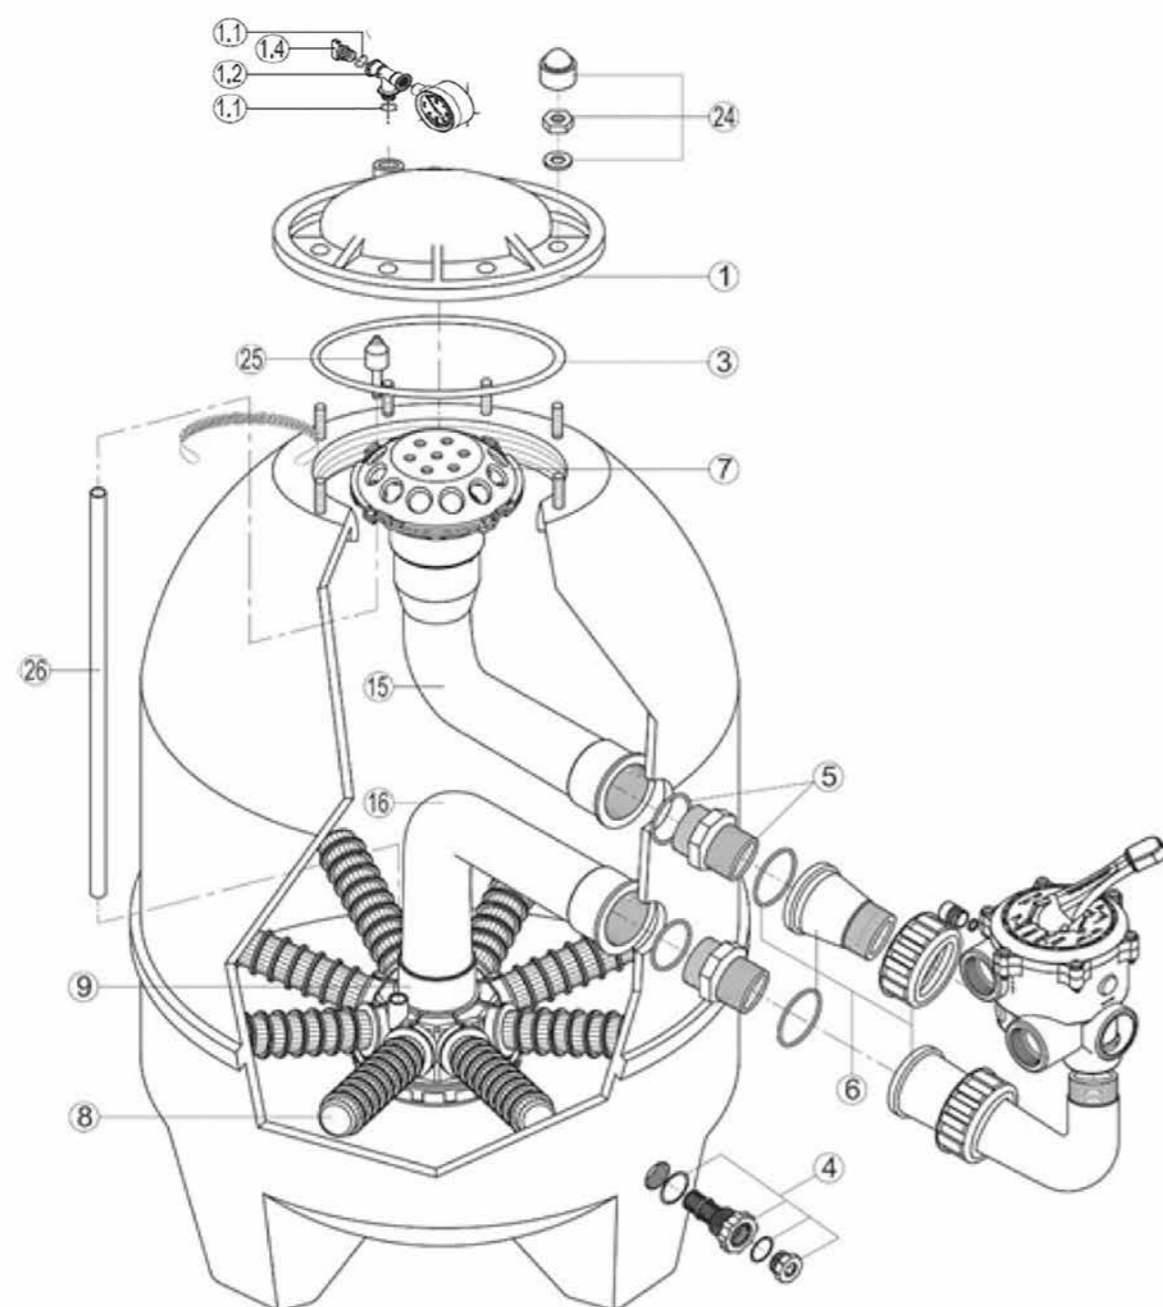

Filters

Filtros - Filtres

BALEAR SERIES FILTERS / BR MODELS
FILTROS SERIE BALEAR / MODELOS BR
FILTRES BALEAR SERIES / MODÈLES BR

Nº	Item nr. Código Code	Part no. Referencia Réference	Description / Descripción / Description	Uds. embalaje Packaging qty. Qté. Emballage
1 + 3	500201002000	RRFI0001.05R	Cover kit (cover + o - ring) • Conjunto tapa + junta • Kit couvercle (dôme + joint torique). 500201001000 is replaced by • reemplazada • remplacée 500201002000	1
1.1 + 1.2 + 1.4	500211120300	RRF1112.03R	Manual air relief • Purga aire manual • Purgeur manuel	1
1.4 + 1.1	500100000000	RPUM0007.00R	Drain cap • Tapón purga • Bouchon de vidange	10
3	500201001100	RRFI0003.01R	Cover o - ring • Junta tapa • Joint torique couvercle	5
4	500413000400	RRFI0004.00R	Drain kit • Kit desagüe • Kit vidange	1
5	500201201000	RRFI0005.10R	Black bulkhead kit 1,5" • Kit racord enlance 1,5" negro • Kit traversée de paroi 1,5" noir	2
5	500201201100	RRFI0005.11R	Black bulkhead kit 2" • Kit racord enlance 2" negro • Kit traversée de paroi 2" noir	2
5	500201202000	RRFI0005.20R	Connection kit 1 ½" valve • Kit racord 1 ½" válvula • Kit de raccordement vanne 1 ½" NEW 2019	2
6	500200061000	RRFI0006.10R	Black union kit 1,5" • Kit enlance 1,5" negro • Kit raccord union 1,5" noir	1
6	500200061100	RRFI0006.11R	Black union kit 2" • Kit enlance 2" negro • Kit raccord union 2" noir	1
6	SPX0719PAKKR	SPX0719PAKKR	Kit unión enlance válvula 1,5" • Connection kit for multiport valve 1,5" • Kit raccordement vanne multivoies 1,5" NEW 2019	1
7	500200070300	RRFI0007.03R	Black diffuser • Difusor negro • Diffuseur noir	1
8	500201110000	RRFI0008.00R	Lateral Ø 400 - 450 • Brazo colector Ø 400 - 450 • Crépine Ø 400 - 450	2
8	500201120000	RRFI0008.01R	Lateral Ø 520 • Brazo colector Ø 520 • Crépine Ø 520	2
8	500201130000	RRFI0008.02R	Lateral Ø 640 - 760 • Brazo colector Ø 640 - 760 • Crépine Ø 640 - 760	2
8	500201150000	RRFI0008.03R	Lateral Ø 900 • Brazo colector Ø 900 • Crépine Ø 900	2
9	500203000000	RRFI0009.00R	Collector • Colector • Collecteur	1
15	500204101000	RRFI0015.05R	Diffuser elbow Ø 400 • Enlance difusor Ø 400 • Coude diffuseur Ø 400	1
15	500204102000	RRFI0015.06R	Diffuser elbow Ø 450 • Enlance difusor Ø 450 • Coude diffuseur Ø 450	1
15	500204103000	RRFI0015.00R	Diffuser elbow Ø 520 • Enlance difusor Ø 520 • Coude diffuseur Ø 520	1
15	500204104000	RRFI0015.01R	Diffuser elbow Ø 640 • Enlance difusor Ø 640 • Coude diffuseur Ø 640	1
15	500204105100	RRFI0015.02R	Diffuser elbow Ø 680 • Enlance difusor Ø 680 • Coude diffuseur Ø 680	1
15	500204106108	RRFI0015.03R	Diffuser elbow Ø 760 • Enlance difusor Ø 760 • Coude diffuseur Ø 760	1
15	500204107100	RRFI0015.04R	Diffuser elbow Ø 900 • Enlance difusor Ø 900 • Coude diffuseur Ø 900	1
16 + 9	500203101100	RRFI0016.11R	Collector elbow Ø 400 • Enlance colector Ø 400 • Coude collecteur Ø 400	1
16 + 9	500203102000	RRFI0016.20R	Collector elbow Ø 450 • Enlance colector Ø 450 • Coude collecteur Ø 450	1
16 + 9	500203123000	RRFI0016.30R	Collector elbow Ø 520 • Enlance colector Ø 520 • Coude collecteur Ø 520	1
16 + 9	500203144000	RRFI0016.40R	Collector elbow Ø 640 • Enlance colector Ø 640 • Coude collecteur Ø 640	1
16 + 9	500203165100	RRFI0016.51R	Collector elbow Ø 680 • Enlance colector Ø 680 • Coude collecteur Ø 680	1
16 + 9	500203186100	RRFI0016.61R	Collector elbow Ø 760 • Enlance colector Ø 760 • Coude collecteur Ø 760	1
16 + 9	500203107100	RRFI0016.71R	Collector elbow Ø 900 • Enlance colector Ø 900 • Coude collecteur Ø 900	1
24	500201001300	RRFI0024.00R	Lid nuts kit • Kit tuercas tapa • Kit écrous couvercle	8
25 + 26	500413002500	RRFI0025.00R	Internal air relief kit • Kit purga interna • Kit de purge d'air automatique	1
-	500206000052	-	Manómetro Glicerina ø63 1 / 4" • Glycerin pressure gauge Ø 63 1 / 4" • Manomètre à glycérine Ø 63 1 / 4"	1
-	500206000051	-	Manómetro MP13B 0 - 3 Kg • Pressure gauge MP13B 0 - 3 Kg • Manomètre MP13B 0 - 3 Kg	1