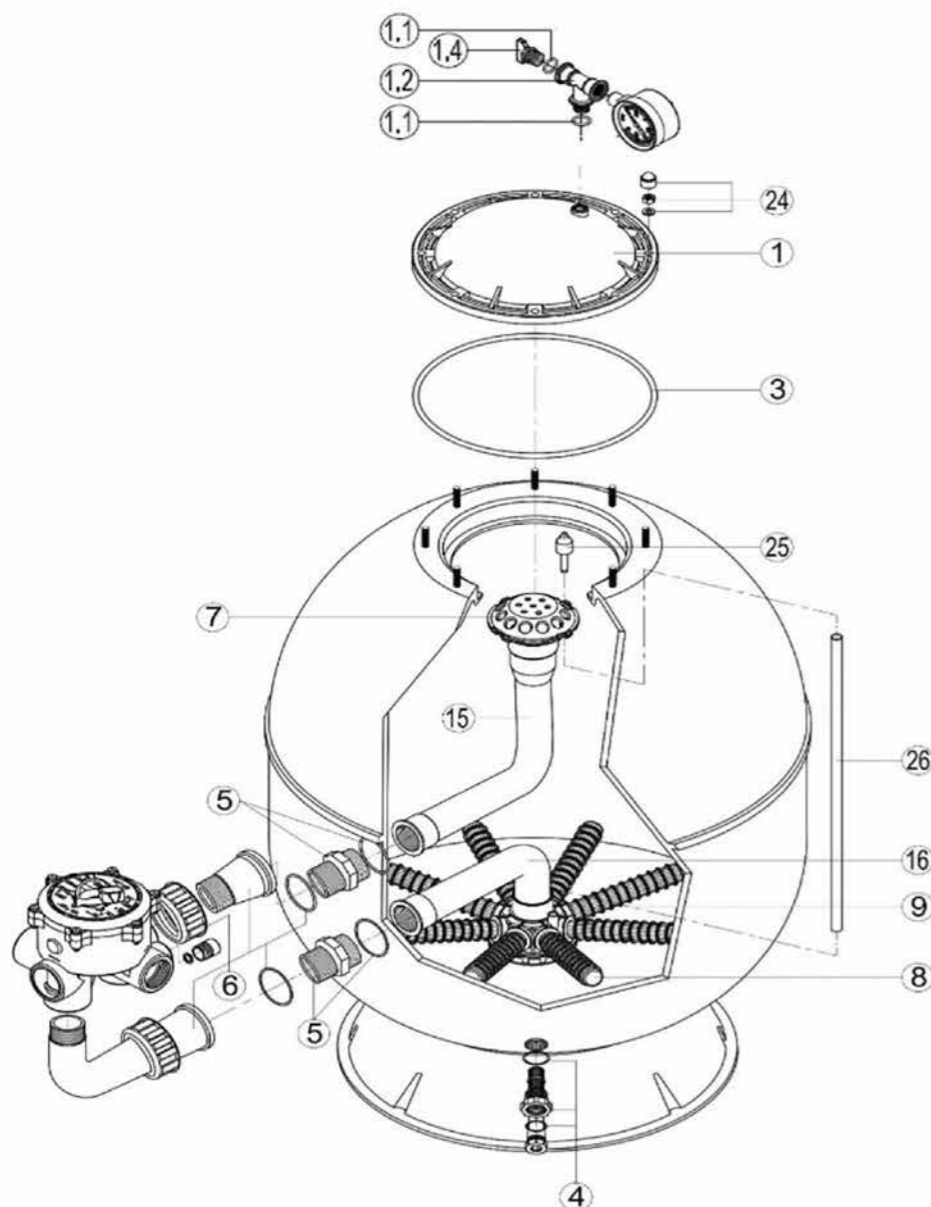

Filters

Filtros - Filtres

ARTIK SERIES FILTERS / AK MODELS
FILTROS SERIE ARTIK / MODELOS AK
FILTRES ARTIK SERIES / MODÈLES AK

Nº	Item nr. Código Code	Part no. Referencia Référence	Description / Descripción / Description	Uds. embalaje Packaging qty. Qté. Emballage
1 + 3	500201002000	RRFI0001.05R	Cover kit (cover + o - ring) • Conjunto tapa + junta • Kit couvercle (dôme + joint torique). 500201001000 is replaced by • reemplazada • remplacée 500201002000	1
1.1 + 1.2 + 1.4	500211120300	RRFI1112.03R	Manual air relief • Purga aire manual • Purgeur manuel	1
1.4 + 1.1	500100000000	RPUM0007.00R	Drain cap • Tapón purga • Bouchon de purge	10
3	500201001100	RRFI0003.01R	Cover o - ring • Junta tapa • Joint torique couvercle	5
4	500413000400	RRFI0004.00R	Drain kit • Kit desagüe • Kit vidange	1
5	500201201000	RRFI0005.10R	Black bulkhead kit 1,5" • Kit racord enlance 1,5" negro • Kit traversée de paroi 1,5"	2
5	500201201100	RRFI0005.11R	Black bulkhead kit 2" • Kit racord enlance 2" negro • Kit traversée de paroi 2" noir	2
5	500201202000	RRFI0005.20R	Connection kit 1 ½" valve • Kit racord 1 ½" válvula • Kit de raccordement vanne 1 ½" NEW 2019	2
6	500200061000	RRFI0006.10R	Black union kit 1,5" • Kit enlance 1,5" negro • Kit raccord union 1,5" noir	1
6	500200061100	RRFI0006.11R	Black union kit 2" • Kit enlance 2" negro • Kit raccord union 2" noir	1
6	SPX0719PAKCR	SPX0719PAKCR	Kit unión enlance válvula 1,5" • Connection kit for multiport valve 1,5" • Kit raccordement vanne multivoies 1,5" NEW 2019	1
7	500200070300	RRFI0007.03R	Black diffuser • Difusor negro • Diffuseur noir	1
8	500201110000	RRFI0008.00R	Lateral Ø 400 • Brazo colector Ø 400 • Crépine Ø 400	2
8	500201120000	RRFI0008.01R	Lateral Ø 520 • Brazo colector Ø 520 • Crépine Ø 520	2
8	500201130000	RRFI0008.02R	Lateral Ø 640 to 680 • Brazo colector Ø 640 a 680 • Crépine Ø 640 à 680	2
8	500201140000	RRFI0008.06R	Lateral Ø 760 • Brazo colector Ø 760 • Crépine Ø 760	2
8	500201150000	RRFI0008.03R	Lateral Ø 900 • Brazo colector Ø 900 • Crépine Ø 900	2
9	500203000000	RRFI0009.00R	Collector • Colector • Collecteur	1
15	500204101000	RRFI0015.05R	Diffuser elbow Ø 400 • Enlance difusor Ø 400 • Coude diffuseur Ø 400	1
15	500204103000	RRFI0015.00R	Diffuser elbow Ø 520 • Enlance difusor Ø 520 • Coude diffuseur Ø 520	1
15	500204104000	RRFI0015.01R	Diffuser elbow Ø 640 • Enlance difusor Ø 640 • Coude diffuseur Ø 640	1
15	500204105100	RRFI0015.02R	Diffuser elbow Ø 680 • Enlance difusor Ø 680 • Coude diffuseur Ø 680	1
15	500204106108	RRFI0015.03R	Diffuser elbow Ø 760 • Enlance difusor Ø 760 • Coude diffuseur Ø 760	1
15	500204107100	RRFI0015.04R	Diffuser elbow Ø 900 • Enlance difusor Ø 900 • Coude diffuseur Ø 900	1
16 + 9	500203123200	RRFI0016.05R	Collector elbow Ø 400 • Enlance colector Ø 400 • Coude collecteur Ø 400	1
16 + 9	500203133200	RRFI0016.00R	Collector elbow Ø 520 • Enlance colector Ø 520 • Coude collecteur Ø 520	1
16 + 9	500203104200	RRFI0016.01R	Collector elbow Ø 640 • Enlance colector Ø 640 • Coude collecteur Ø 640	1
16 + 9	500203105200	RRFI0016.02R	Collector elbow Ø 680 • Enlance colector Ø 680 • Coude collecteur Ø 680	1
16 + 9	500203196200	RRFI0016.03R	Collector elbow Ø 760 • Enlance colector Ø 760 • Coude collecteur Ø 760	1
16 + 9	500203217200	RRFI0016.04R	Collector elbow Ø 900 • Enlance colector Ø 900 • Coude collecteur Ø 900	1
24	500201001300	RRFI0024.00R	Lid nuts kit • Kit tuercas tapa • Kit écrous couvercle	8
25 + 26	500413002500	RRFI0025.00R	Internal air relief kit • Kit purga interna • Kit de purge d'air automatique	1
-	500206000052	-	Glycerin pressure gauge Ø 63 1 / 4" • Manómetro Glicerina Ø63 1 / 4" • Manomètre à glycérine Ø 63 1 / 4"	1
-	500206000051	-	Pressure gauge MP13B 0 - 3 Kg • Manómetro MP13B 0 - 3 Kg • Manomètre MP13B 0 - 3 Kg	1