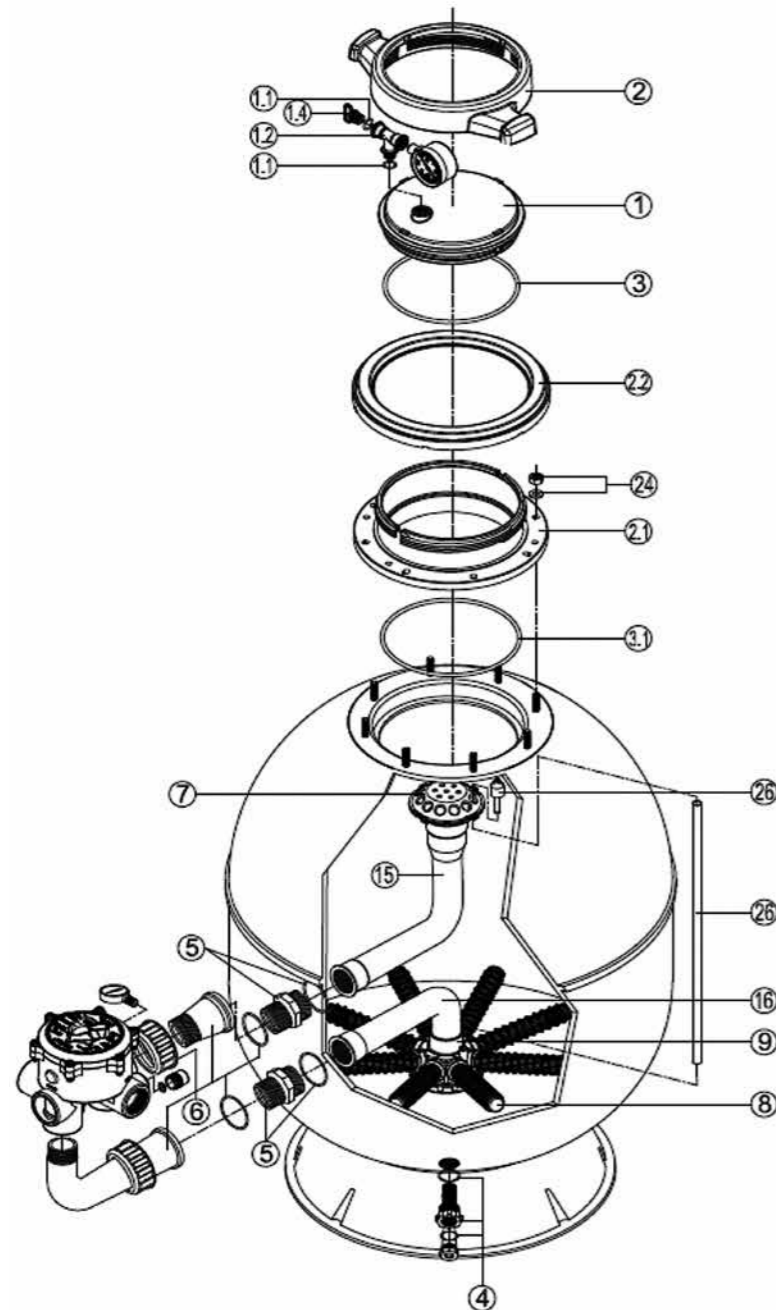

# Filters

Filtros - Filtres

ARTIK SERIES FILTERS / AK Evo MODELS  
 FILTROS SERIE ARTIK / MODELOS AK Evo  
 FILTRES ARTIK SERIES / MODÈLES AK Evo

Nº	Item nr. Código Code	Part no. Referencia Référence	Description / Descripción / Description	Uds. embalaje Packaging qty. Qté. Emballage
1+2+3	500228000103	RRFI0001.03	Tapa twist lock • Twist lock cover • Couvercle twist lock	1
1.1+1.2+1.4	500211120300	RRFI1112.03R	Purga aire manual • Manual air relief • Purgeur manuel	1
1.4+1.1	500100000000	RPUM0007.00R	Tapón purga • Drain cap • Bouchon de vidange	10
2.1	500228000201	RRFI0002.01R	Collar base • Base collar • Bas du col	1
2.2	500228000202	RRFI0002.02R	Embellecedor • Trim • Enjoliveur	1
3.1	500221001100	RRFI0003.04R	Set juntas collar base • Base collar O - ring set • Joint torique du col	5
4	500413000400	RRFI0004.00R	Conjunto desagüe • Drain kit • Kit de vidange	1
5	500201201000	RRFI0005.10R	Kit racord enlace 1 ½" • 1 ½" Union kit • Kit raccord union 1 ½"	2
5	500201201100	RRFI0005.11R	Kit racord enlace 2" • 2" Union kit • Kit raccord union 2"	2
5	500201202000	RRFI0005.20R	Kit racord 1 ½" válvula • Connection kit 1 ½" valve • Kit de raccordement vanne 1 ½" <b>NEW 2019</b>	2
6	500200061000	RRFI0006.10R	Kit enlace 1 ½" • 1 ½" Union kit • Kit raccord union 1 ½"	1
6	500200061100	RRFI0006.11R	Kit enlace 2" • 2" Union kit • Kit raccord union 2"	1
6	SPX0719PAKCR	SPX0719PAKCR	Kit unión enlace válvula 1,5" • Connection kit for multiport valve 1,5" • Kit raccordement vanne multivoies 1,5" <b>NEW 2019</b>	1
7	500200070300	RRFI0007.03R	Difusor • Diffuser • Diffuseur	1
8	500201110000	RRFI0008.00R	Brazo colector Ø 400 • Laterals Ø 400 • Crépine Ø 400	2
8	500201120000	RRFI0008.01R	Brazo colector Ø 520 • Laterals Ø 520 • Crépine Ø 520	2
8	500201130000	RRFI0008.02R	Brazo colector Ø 640 a 680 • Laterals Ø 640 to 680 • Crépine Ø 640 à 680	2
8	500201140000	RFD0114.00R	Brazo colector Ø 760 • Laterals Ø 760 • Crépine Ø 760	2
8	500201150000	RRFI0008.03R	Brazo colector Ø 900 • Laterals Ø 900 • Crépine Ø 900	2
9	500203000000	RRFI0009.00R	Colector • Collector • Collecteur	1
15	500204101000	RRFI0015.05R	Enlace difusor Ø 400 • Diffuser elbow Ø 400 • Coude diffuseur Ø 400	1
15	500204103000	RRFI0015.00R	Enlace difusor Ø 520 • Diffuser elbow Ø 520 • Coude diffuseur Ø 520	1
15	500204104000	RRFI0015.01R	Enlace difusor Ø 640 • Diffuser elbow Ø 640 • Coude diffuseur Ø 640	1
15	500204106108	RRFI0015.03R	Enlace difusor Ø 760 • Diffuser elbow Ø 760 • Coude diffuseur Ø 760	1
15	500204107100	RRFI0015.04R	Enlace difusor Ø 900 • Diffuser elbow Ø 900 • Coude diffuseur Ø 900	1
16 + 9	500203123200	RRFI0016.05R	Enlace colector Ø 400 • Collector elbow Ø 400 • Coude collecteur Ø 400	1
16 + 9	500203133200	RRFI0016.00R	Enlace colector Ø 520 • Collector elbow Ø 520 • Coude collecteur Ø 520	1
16 + 9	500203104200	RRFI0016.01R	Enlace colector Ø 640 • Collector elbow Ø 640 • Coude collecteur Ø 640	1
16 + 9	500203196200	RRFI0016.03R	Enlace colector Ø 760 • Collector elbow Ø 760 • Coude collecteur Ø 760	1
16 + 9	500203217200	RRFI0016.04R	Enlace colector Ø 900 • Collector elbow Ø 900 • Coude collecteur Ø 900	1
24	500201001300	RRFI0024.00R	Tuerca tapa • Cover nut • Kit écrous couvercle	8
25 + 26	500413002500	RRFI0025.00R	Kit purga interna • Internal air relief kit • Kit de purge d'air automatique	1
	500206000052	-	Manómetro Glicerina ø63 1 / 4" • Glycerin pressure gauge Ø 63 1 / 4" • Manomètre à glycérine Ø 63 1 / 4"	1
	500206000051	-	Manómetro MP13B 0 - 3 Kg • Pressure gauge MP13B 0 - 3 Kg • Manomètre MP13B 0 - 3 Kg	1