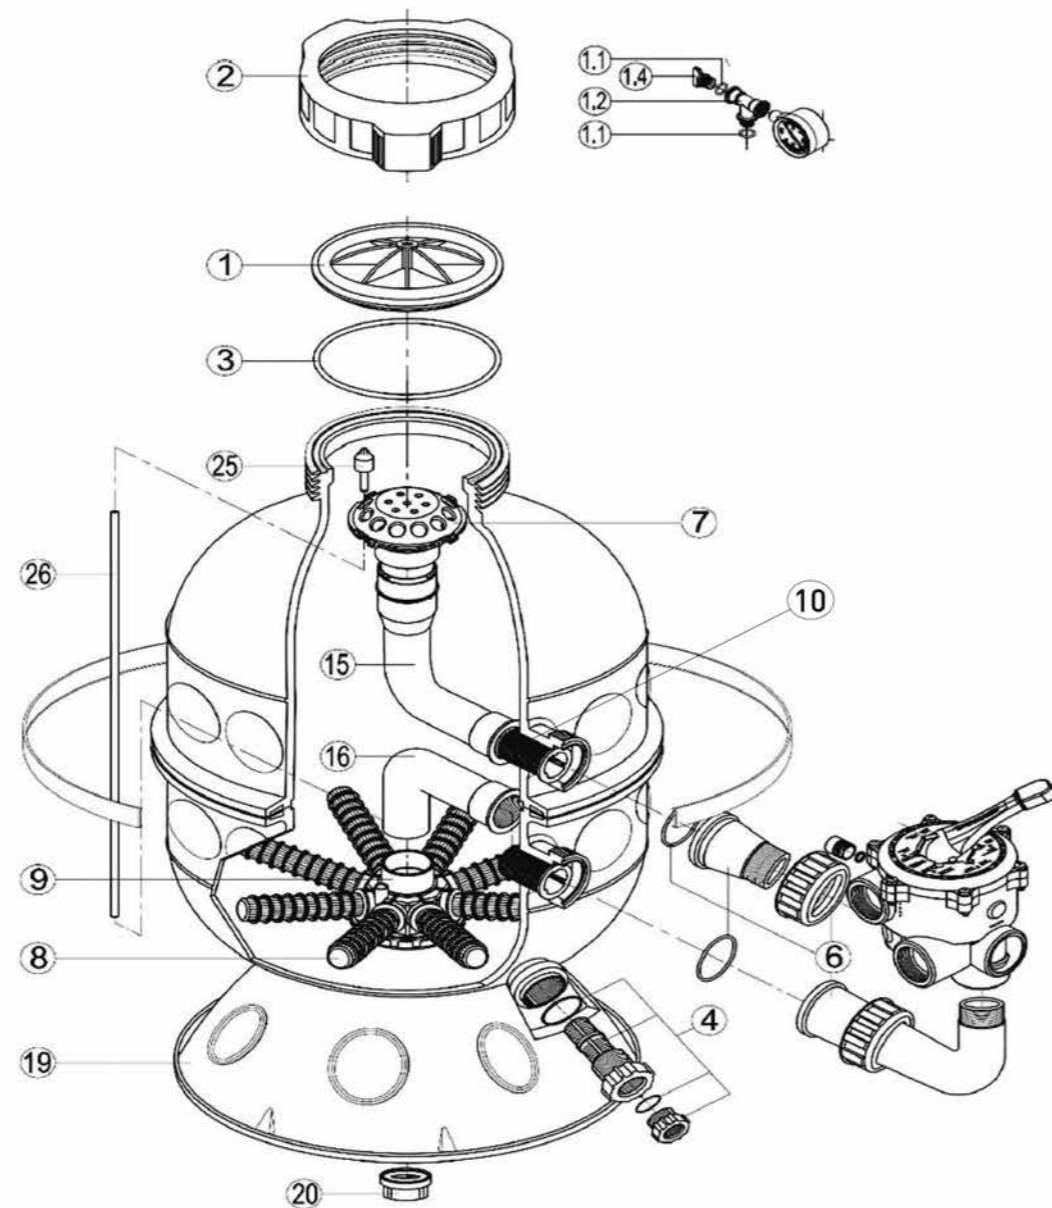

Filters

Filtros - Filtres

GRANADA SERIES FILTERS / GL MODELS FILTROS SERIE GRANADA / MODELOS GL FILTRES GRANADA SERIES / MODÈLES GL

Nº	Item nr. Código Code	Part no. Referencia Référence	Description / Descripción / Description	Uds. embalaje Packaging qty. Qté. Emballage
1 + 1.1 + 1.2 + 3	500201000000	RRFI0001.00R	Cover kit (cover + o - ring) • Conjunto tapa + junta • Kit couvercle (dôme + joint torique)	1
2	500200020000	RRFI0002.00R	Cover closing nut • Tuerca cierre tapa • Collier de fermeture	1
1.1 + 1.2 + 1.4	500211120300	RRFI1112.03R	Manual air relief • Purga aire manual • Purgeur manuel	1
1.4 + 1.1	500100000000	RPUM0007.00R	Drain cap • Tapón purga • Bouchon de purge	10
3	500200030000	RRFI0003.00R	Cover o - ring • Junta tapa • Joint torique couvercle	10
4	500413000403	RRFI0004.03R	Drain kit • Kit desagüe • Kit vidange	1
6	500201300013	RRFI0006.13R	Kit union 1 ½" injected filter • Kit enlace 1 ½" filtro inyect. • Kit raccordement 1 ½" filtre injecté	1
7	500200070300	RRFI0007.03R	Diffuser • Difusor • Diffuseur	1
8	500201110000	RRFI0008.00R	Laterals Ø 400 • Brazo colector Ø 400 • Crépine Ø 400	2
8	500201120000	RRFI0008.01R	Laterals Ø 500 • Brazo colector Ø 500 • Crépine Ø 500	2
8	500201130000	RRFI0008.02R	Laterals Ø 600 • Brazo colector Ø 600 • Crépine Ø 600	2
9	500203000000	RRFI0009.00R	Collector • Colector • Collecteur	1
10	500205100000	RRFI0010.00R	White threaded coupling • Manguito blanco roscado • Manchon filetage blanc	2
15	500204103000	RRFI0015.00R	Diffuser elbow Ø 500 • Enlace difusor Ø 500 • Coude diffuseur Ø 500	1
15	500204104000	RRFI0015.01R	Diffuser elbow Ø 600 • Enlace difusor Ø 600 • Coude diffuseur Ø 600	1
16 + 9	500203123200	RRFI0016.05R	Enlace colector Ø 400 • Collector elbow Ø 400 • Coude collecteur Ø 400	1
16 + 9	500203133200	RRFI0016.00R	Collector elbow Ø 500 • Enlace colector Ø 500 • Coude collecteur Ø 500	1
16 + 9	500203104200	RRFI0016.01R	Collector elbow Ø 600 • Enlace colector Ø 600 • Coude collecteur Ø 600	1
25 + 26	500413002500	RRFI0025.00R	Internal air relief kit • Kit purga interna • Kit de purge d'air automatique	1
19 + 20	500200190000	RRFI0019.00R	Filter base • Base filtro • Socle	1
-	500206000052	-	Glycerin pressure gauge Ø 63 1 / 4" • Manómetro Glicerina Ø 63 1 / 4" • Manomètre à glycérine Ø 63 1 / 4"	1
-	500206000051	-	Pressure gauge MP13B 0 - 3 Kg • Manómetro MP13B 0 - 3 Kg • Manomètre MP13B 0 - 3 Kg	1