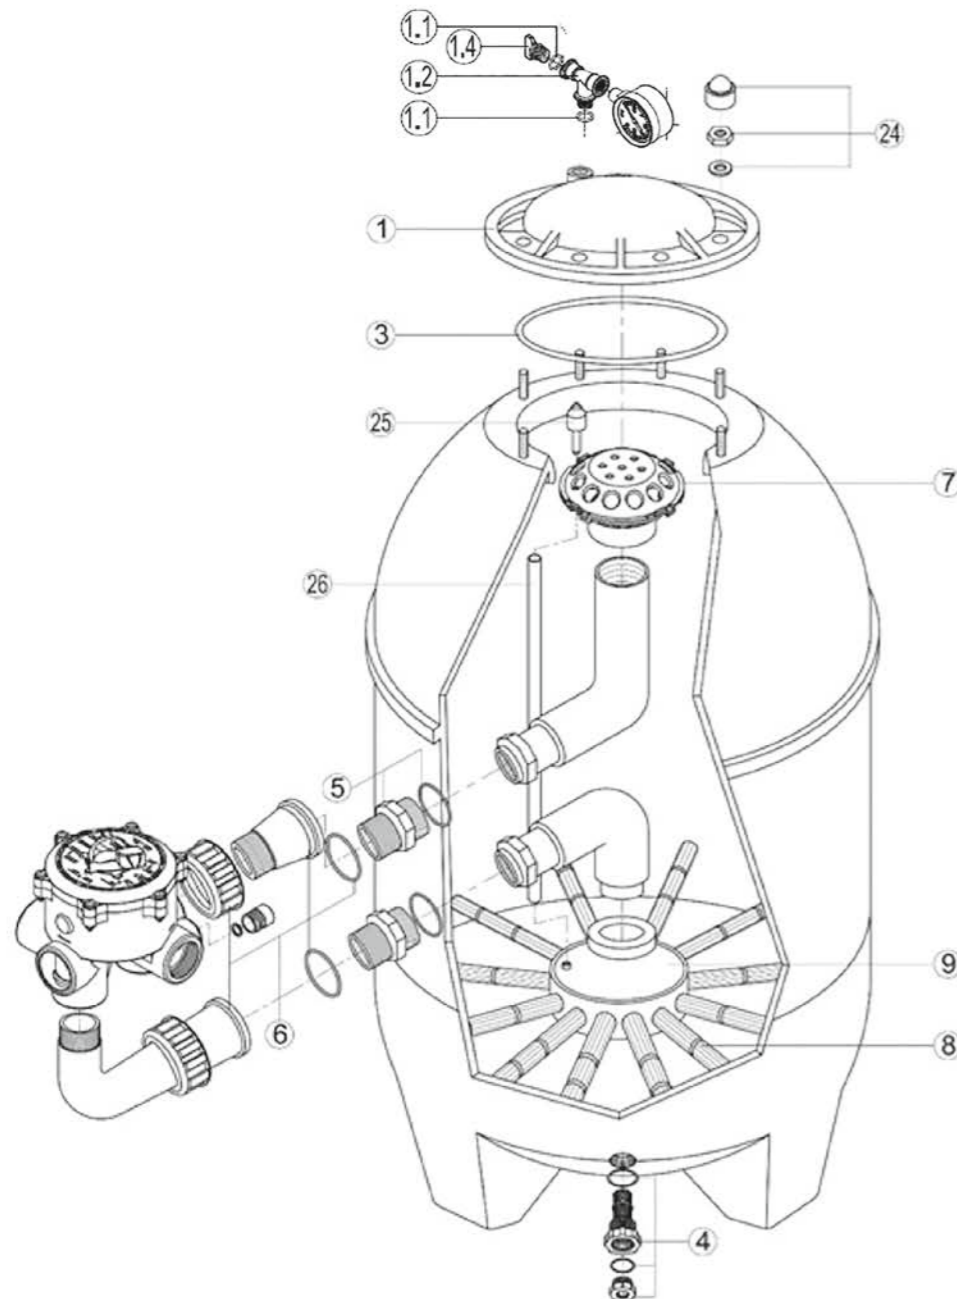

Filters

Filtros - Filtres

CORDOBA SERIES FILTERS / BC MODELS
FILTROS SERIE CORDOBA / MODELOS BC
FILTRES CORDOBA SERIES / MODÈLES BC

Nº	Item nr. Código Code	Part no. Referencia Référence	Description / Descripción / Description	Uds. embalaje Packaging qty. Qté. Emballage
1 + 3	500201042000	RRFI0001.06R	Cover kit (cover + o - ring) • Conjunto tapa + junta • Kit couvercle (dôme + joint torique). 500201041000 is replaced by • reemplazada • remplacée 500201042000	1
1.1 + 1.2 + 1.4	500211120300	RRFI1112.03R	Manual air relief • Purga aire manual • Purge d'air manuelle	1
1.4 + 1.1	500100000000	RPUM0007.00R	Drain cap • Tapón purga • Bouchon de purge	10
3	500201001100	RRFI0003.04R	Cover o - ring • Junta tapa • Joint torique couvercle	5
4	500413000400	RRFI0004.00R	Drain kit • Kit desagüe • Kit vidange	1
5	500201201000	RRFI0005.10R	Black bulkhead kit 1,5" • Kit record enlace 1,5" negro • Kit traversée de paroi 1,5" noir	2
5	500201201100	RRFI0005.11R	Black bulkhead kit 2" • Kit record enlace 2" negro • Kit traversée de paroi 2" noir	2
5	500201202000	RRFI0005.20R	Connection kit 1 ½" valve • Kit racord 1 ½" válvula • Kit de raccordement vanne 1 ½" NEW 2019	2
6	500200061000	RRFI0006.10R	Black union kit 1,5" • Kit enlace 1,5" negro • Kit raccord union 1,5" noir	1
6	500200061100	RRFI0006.11R	Black union kit 2" • Kit enlace 2" negro • Kit raccord union 2" noir	1
6	SPX0719PAKKR	SPX0719PAKKR	Kit unión enlace válvula 1,5" • Connection kit for multiport valve 1,5" • Kit raccordement vanne multivoies 1,5" NEW 2019	1
7	500200070300	RRFI0007.03R	Black diffuser • Difusor negro • Diffuseur noir	1
8	500201120000	RRFI0008.01R	Lateral Ø 520 • Brazo colector Ø 520 • Crépine Ø 520	2
8	500201130000	RRFI0008.02R	Lateral Ø 640 • Brazo colector Ø 640 • Crépine Ø 640	2
8	500201151000	RCFI0008.02R	Lateral Ø 800 • Brazo colector Ø 800 • Crépine Ø 800	2
9	500203000000	RRFI0009.00R	Brazo colector Ø 520 - 640 • Lateral Ø 520 - 640 • Crépine Ø 520 - 640	1
9	500203010000	RCFI0009.00R	Collector Ø 800 • Colector Ø 800 • Collecteur Ø 800	1
24	500201001300	RRFI0024.00R	Lid nuts kit • Kit tuercas tapa • Kit écrous couvercle	8
25 + 26	500413002500	RRFI0025.00R	Internal air relief kit • Kit purga interna • Kit de purge d'air automatique	1
-	500206000052	-	Glycerin pressure gauge ø63 1 / 4" • Manómetro Glicerina ø63 1 / 4" • Manomètre à glycérine ø63 1 / 4"	1
-	500206000051	-	Pressure gauge MP13B 0 - 3 Kg • Manómetro MP13B 0 - 3 Kg • Manomètre MP13B 0 - 3 Kg	1