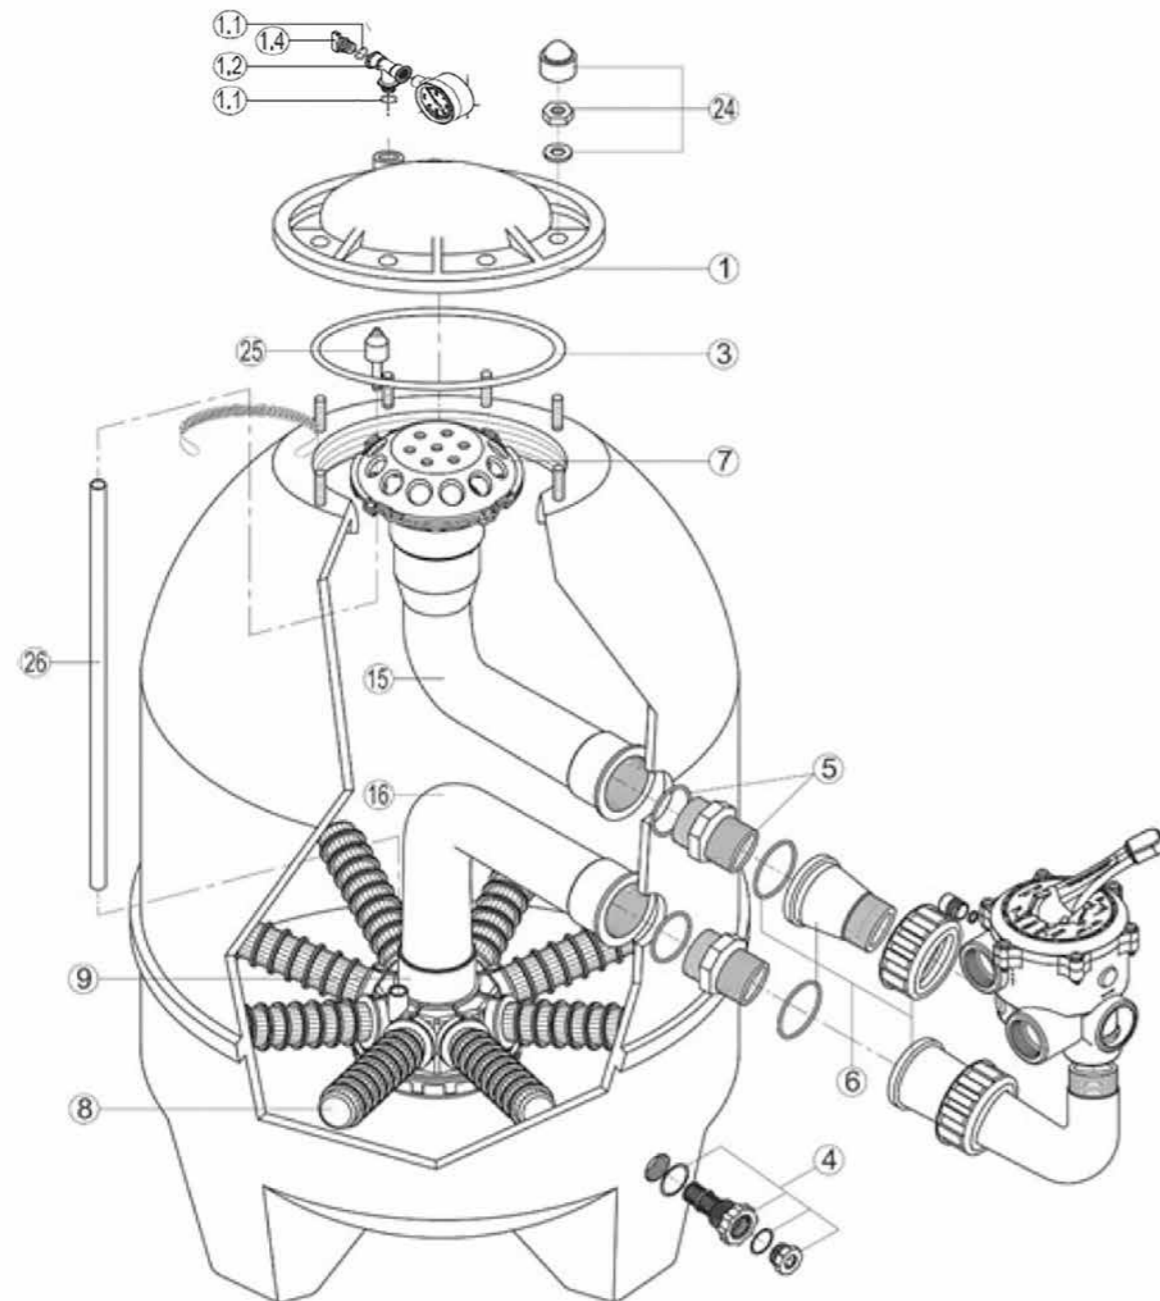

Filters

Filtros - Filtres

BALEAR SERIES FILTERS / BR MODELS
FILTROS SERIE BALEAR / MODELOS BR
FILTRES BALEAR SERIES / MODÈLES BR

Nº	Item nr. Código Code	Part no. Referencia Référence	Description / Descripción / Description	Uds. embalaje Packaging qty. Qté. Emballage
1 + 3	500201002000	RRFI0001.05R	Cover kit (cover + o - ring) • Conjunto tapa + junta • Kit couvercle (dôme + joint torique). 500201001000 is replaced by • reemplazada • remplacée 500201002000	1
1.1 + 1.2 + 1.4	500211120300	RRFI1112.03R	Manual air relief • Purga aire manual • Purgeur manuel	1
1.4 + 1.1	500100000000	RPUM0007.00R	Drain cap • Tapón purga • Bouchon de vidange	10
3	500201001100	RRFI0003.01R	Cover o - ring • Junta tapa • Joint torique couvercle	5
4	500413000400	RRFI0004.00R	Drain kit • Kit desagüe • Kit vidange	1
5	500201201000	RRFI0005.10R	Black bulkhead kit 1,5" • Kit racord enlance 1,5" negro • Kit traversée de paroi 1,5" noir	2
5	500201201100	RRFI0005.11R	Black bulkhead kit 2" • Kit racord enlance 2" negro • Kit traversée de paroi 2" noir	2
5	500201202000	RRFI0005.20R	Connection kit 1 ½" valve • Kit racord 1 ½" válvula • Kit de raccordement vanne 1 ½" NEW 2019	2
6	500200061000	RRFI0006.10R	Black union kit 1,5" • Kit enlance 1,5" negro • Kit raccord union 1,5" noir	1
6	500200061100	RRFI0006.11R	Black union kit 2" • Kit enlance 2" negro • Kit raccord union 2" noir	1
6	SPX0719PAKKR	SPX0719PAKKR	Kit unión enlance válvula 1,5" • Connection kit for multiport valve 1,5" • Kit raccordement vanne multivoies 1,5" NEW 2019	1
7	500200070300	RRFI0007.03R	Black diffuser • Difusor negro • Diffuseur noir	1
8	500201110000	RRFI0008.00R	Lateral Ø 400 - 450 • Brazo colector Ø 400 - 450 • Crépine Ø 400 - 450	2
8	500201120000	RRFI0008.01R	Lateral Ø 520 • Brazo colector Ø 520 • Crépine Ø 520	2
8	500201130000	RRFI0008.02R	Lateral Ø 640 - 760 • Brazo colector Ø 640 - 760 • Crépine Ø 640 - 760	2
8	500201150000	RRFI0008.03R	Lateral Ø 900 • Brazo colector Ø 900 • Crépine Ø 900	2
9	500203000000	RRFI0009.00R	Collector • Colector • Collecteur	1
15	500204101000	RRFI0015.05R	Diffuser elbow Ø 400 • Enlance difusor Ø 400 • Coude diffuseur Ø 400	1
15	500204102000	RRFI0015.06R	Diffuser elbow Ø 450 • Enlance difusor Ø 450 • Coude diffuseur Ø 450	1
15	500204103000	RRFI0015.00R	Diffuser elbow Ø 520 • Enlance difusor Ø 520 • Coude diffuseur Ø 520	1
15	500204104000	RRFI0015.01R	Diffuser elbow Ø 640 • Enlance difusor Ø 640 • Coude diffuseur Ø 640	1
15	500204105100	RRFI0015.02R	Diffuser elbow Ø 680 • Enlance difusor Ø 680 • Coude diffuseur Ø 680	1
15	500204106108	RRFI0015.03R	Diffuser elbow Ø 760 • Enlance difusor Ø 760 • Coude diffuseur Ø 760	1
15	500204107100	RRFI0015.04R	Diffuser elbow Ø 900 • Enlance difusor Ø 900 • Coude diffuseur Ø 900	1
16 + 9	500203101100	RRFI0016.11R	Collector elbow Ø 400 • Enlance colector Ø 400 • Coude collecteur Ø 400	1
16 + 9	500203102000	RRFI0016.20R	Collector elbow Ø 450 • Enlance colector Ø 450 • Coude collecteur Ø 450	1
16 + 9	500203123000	RRFI0016.30R	Collector elbow Ø 520 • Enlance colector Ø 520 • Coude collecteur Ø 520	1
16 + 9	500203144000	RRFI0016.40R	Collector elbow Ø 640 • Enlance colector Ø 640 • Coude collecteur Ø 640	1
16 + 9	500203165100	RRFI0016.51R	Collector elbow Ø 680 • Enlance colector Ø 680 • Coude collecteur Ø 680	1
16 + 9	500203186100	RRFI0016.61R	Collector elbow Ø 760 • Enlance colector Ø 760 • Coude collecteur Ø 760	1
16 + 9	500203107100	RRFI0016.71R	Collector elbow Ø 900 • Enlance colector Ø 900 • Coude collecteur Ø 900	1
24	500201001300	RRFI0024.00R	Lid nuts kit • Kit tuercas tapa • Kit écrous couvercle	8
25 + 26	500413002500	RRFI0025.00R	Internal air relief kit • Kit purga interna • Kit de purge d'air automatique	1
-	500206000052	-	Manómetro Glicerina ø63 1 / 4" • Glycerin pressure gauge Ø 63 1 / 4" • Manomètre à glycérine Ø 63 1 / 4"	1
-	500206000051	-	Manómetro MP13B 0 - 3 Kg • Pressure gauge MP13B 0 - 3 Kg • Manomètre MP13B 0 - 3 Kg	1