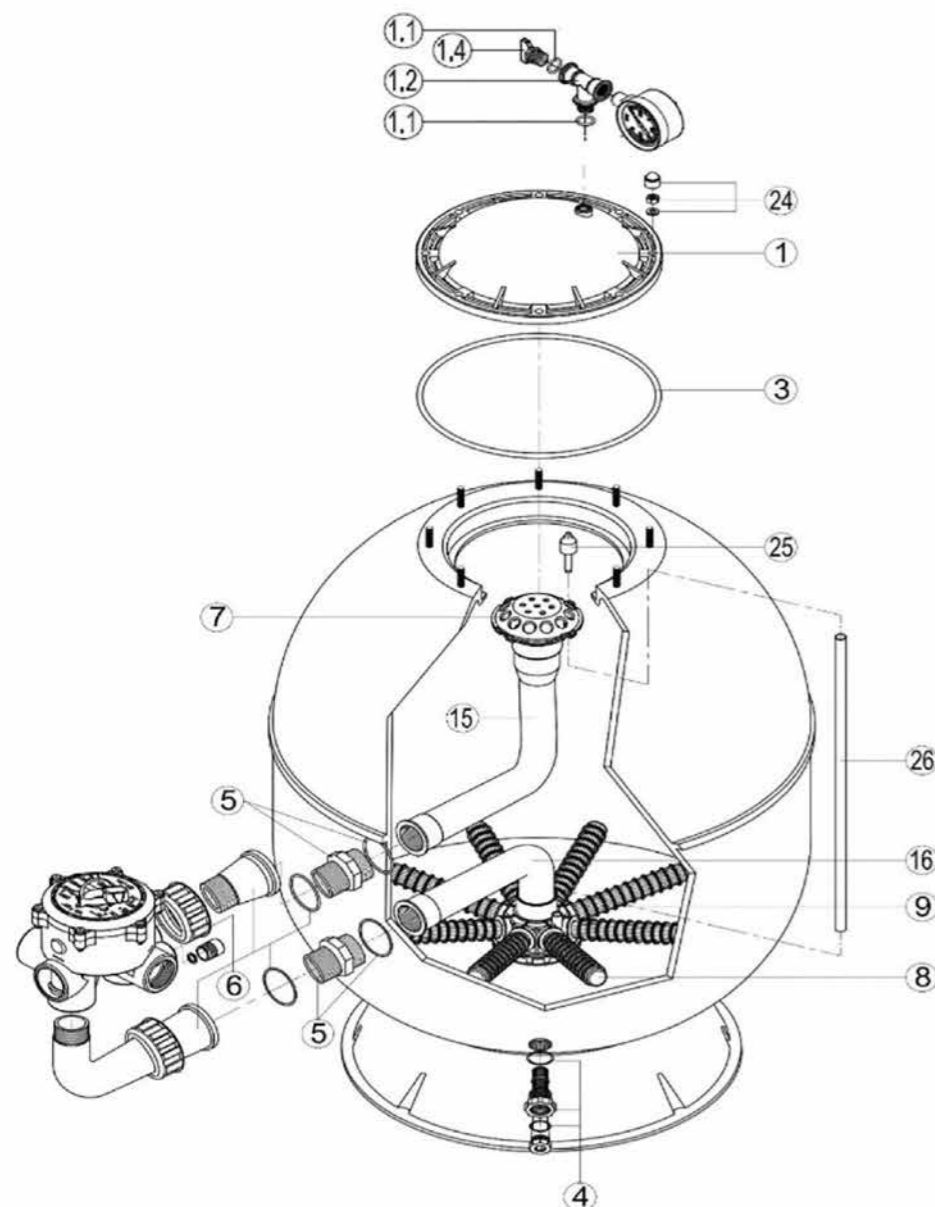

Filters

Filtros - Filtres

ARTIK SERIES FILTERS / AK MODELS
FILTROS SERIE ARTIK / MODELOS AK
FILTRES ARTIK SERIES / MODÈLES AK

Nº	Item nr. Código Code	Part no. Referencia Référence	Description / Descripción / Description	Uds. embalaje Packaging qty. Qté. Emballage
1 + 3	500201002000	RRFI0001.05R	Cover kit (cover + o - ring) • Conjunto tapa + junta • Kit couvercle (dôme + joint torique). 500201001000 is replaced by • reemplazada • remplacée 500201002000	1
1.1 + 1.2 + 1.4	500211120300	RRFI1112.03R	Manual air relief • Purga aire manual • Purgeur manuel	1
1.4 + 1.1	500100000000	RPUM0007.00R	Drain cap • Tapón purga • Bouchon de purge	10
3	500201001100	RRFI0003.01R	Cover o - ring • Junta tapa • Joint torique couvercle	5
4	500413000400	RRFI0004.00R	Drain kit • Kit desagüe • Kit vidange	1
5	500201201000	RRFI0005.10R	Black bulkhead kit 1,5" • Kit racord enlance 1,5" negro • Kit traversée de paroi 1,5"	2
5	500201201100	RRFI0005.11R	Black bulkhead kit 2" • Kit racord enlance 2" negro • Kit traversée de paroi 2" noir	2
5	500201202000	RRFI0005.20R	Connection kit 1 ½" valve • Kit racord 1 ½" válvula • Kit de raccordement vanne 1 ½" NEW 2019	2
6	500200061000	RRFI0006.10R	Black union kit 1,5" • Kit enlance 1,5" negro • Kit raccord union 1,5" noir	1
6	500200061100	RRFI0006.11R	Black union kit 2" • Kit enlance 2" negro • Kit raccord union 2" noir	1
6	SPX0719PAKCR	SPX0719PAKCR	Kit unión enlance válvula 1,5" • Connection kit for multiport valve 1,5" • Kit raccordement vanne multivoies 1,5" NEW 2019	1
7	500200070300	RRFI0007.03R	Black diffuser • Difusor negro • Diffuseur noir	1
8	500201110000	RRFI0008.00R	Lateral Ø 400 • Brazo colector Ø 400 • Crépine Ø 400	2
8	500201120000	RRFI0008.01R	Lateral Ø 520 • Brazo colector Ø 520 • Crépine Ø 520	2
8	500201130000	RRFI0008.02R	Lateral Ø 640 to 680 • Brazo colector Ø 640 a 680 • Crépine Ø 640 à 680	2
8	500201140000	RRFI0008.06R	Lateral Ø 760 • Brazo colector Ø 760 • Crépine Ø 760	2
8	500201150000	RRFI0008.03R	Lateral Ø 900 • Brazo colector Ø 900 • Crépine Ø 900	2
9	500203000000	RRFI0009.00R	Collector • Colector • Collecteur	1
15	500204101000	RRFI0015.05R	Diffuser elbow Ø 400 • Enlance difusor Ø 400 • Coude diffuseur Ø 400	1
15	500204103000	RRFI0015.00R	Diffuser elbow Ø 520 • Enlance difusor Ø 520 • Coude diffuseur Ø 520	1
15	500204104000	RRFI0015.01R	Diffuser elbow Ø 640 • Enlance difusor Ø 640 • Coude diffuseur Ø 640	1
15	500204105100	RRFI0015.02R	Diffuser elbow Ø 680 • Enlance difusor Ø 680 • Coude diffuseur Ø 680	1
15	500204106108	RRFI0015.03R	Diffuser elbow Ø 760 • Enlance difusor Ø 760 • Coude diffuseur Ø 760	1
15	500204107100	RRFI0015.04R	Diffuser elbow Ø 900 • Enlance difusor Ø 900 • Coude diffuseur Ø 900	1
16 + 9	500203123200	RRFI0016.05R	Collector elbow Ø 400 • Enlance colector Ø 400 • Coude collecteur Ø 400	1
16 + 9	500203133200	RRFI0016.00R	Collector elbow Ø 520 • Enlance colector Ø 520 • Coude collecteur Ø 520	1
16 + 9	500203104200	RRFI0016.01R	Collector elbow Ø 640 • Enlance colector Ø 640 • Coude collecteur Ø 640	1
16 + 9	500203105200	RRFI0016.02R	Collector elbow Ø 680 • Enlance colector Ø 680 • Coude collecteur Ø 680	1
16 + 9	500203196200	RRFI0016.03R	Collector elbow Ø 760 • Enlance colector Ø 760 • Coude collecteur Ø 760	1
16 + 9	500203217200	RRFI0016.04R	Collector elbow Ø 900 • Enlance colector Ø 900 • Coude collecteur Ø 900	1
24	500201001300	RRFI0024.00R	Lid nuts kit • Kit tuercas tapa • Kit écrous couvercle	8
25 + 26	500413002500	RRFI0025.00R	Internal air relief kit • Kit purga interna • Kit de purge d'air automatique	1
-	500206000052	-	Glycerin pressure gauge Ø 63 1 / 4" • Manómetro Glicerina Ø63 1 / 4" • Manomètre à glycérine Ø 63 1 / 4"	1
-	500206000051	-	Pressure gauge MP13B 0 - 3 Kg • Manómetro MP13B 0 - 3 Kg • Manomètre MP13B 0 - 3 Kg	1