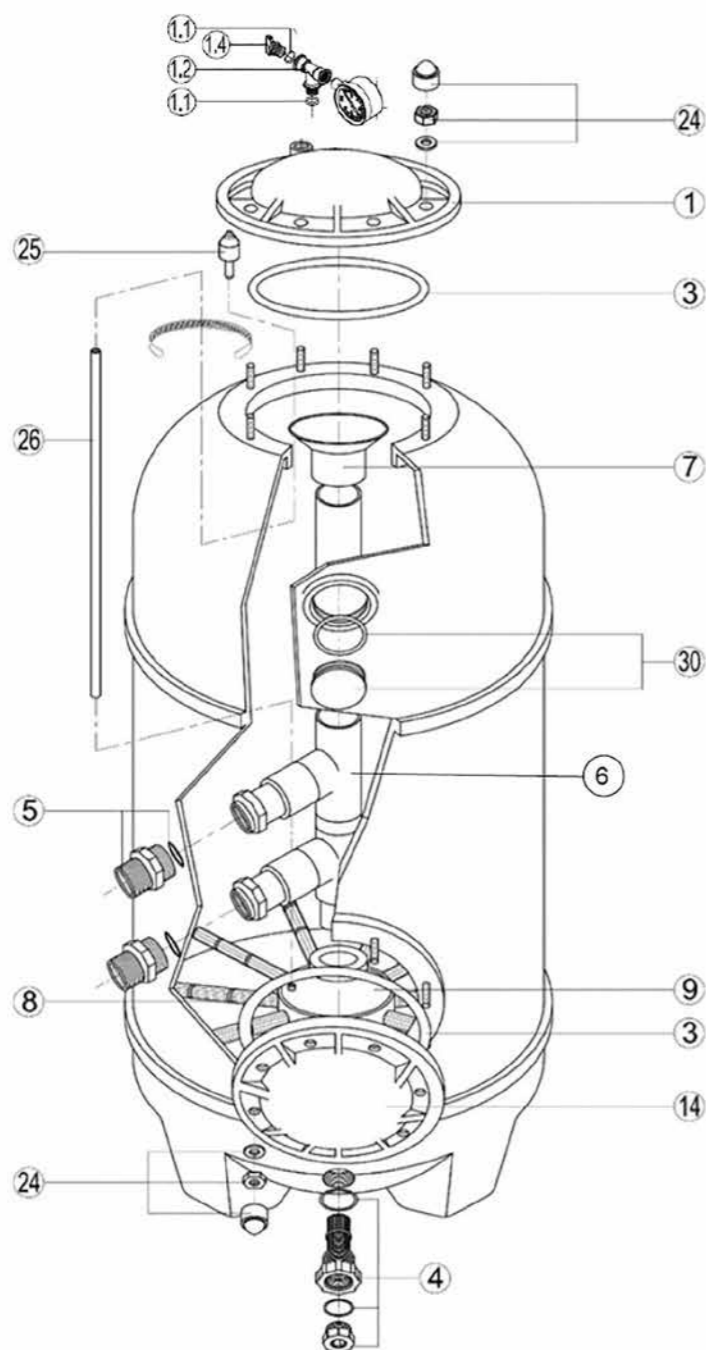

Filters

Filtros - Filtres

SAN SEBASTIAN SERIES FILTERS SSB & SBL MODELS
FILTROS SAN SEBASTIAN MODELOS SSB & SBL
FILTRES SAN SEBASTIAN SERIES / MODÈLES SSB & SBL

Nº	Item nr. Código Code	Part no. Referencia Référence	Description / Descripción / Description	Uds. embalaje Packaging qty. Qté. Emballage
1 + 3	500201042000	RRFI0001.06R	Cover kit (cover + o - ring) • Conjunto tapa + junta • Kit couvercle (dôme + joint torique). 500201041000 is replaced by • reemplazada • remplacée 500201042000	1
1.1 + 1.2 + 1.4	500211120300	RRFI1112.03R	Manual air relief • Purga aire manual • Purge d'air manuelle	1
1.4 + 1.1	500100000000	RPUM0007.00R	Drain cap • Tapón purga • Bouchon de vidange	10
3	500201001100	RRFI0003.04R	Cover o - ring • Junta tapa • Joint torique couvercle	5
4	500413000400	RRFI0004.00R	Drain kit • Kit desagüe • Kit vidange	1
5	500201201100	RRFI0005.11R	Bulkhead kit 2" • Kit record enlance 2" • Kit traversée de paroi 2"	2
-	500200061100	-	2" Union kit • Kit enlance 2" • Kit raccord 2"	1
6	500411110000	-	Interior completo SSB	1
7	500200070300	RRFI0007.03R	Difusser • Difusor • Diffuseur	1
8	500201151000	RCFI0008.02R	Lateral Ø 640 • Brazo colector Ø 640 • Crépine Ø 640	2
8	500321000803	RCFI0008.03R	Lateral Ø 760 • Brazo colector Ø 760 • Crépine Ø 760	2
8	500201111000	RCFI0008.04R	Lateral Ø 900 • Brazo colector Ø 900 • Crépine Ø 900	2
9	500203010000	RCFI0009.00R	Collector • Colector • Collecteur	1
14 + 3	500411051402	RCFI0014.04R	Side lid transparent Ø300 • Tapa lateral transparente Ø300 • Couvercle transparent latéral Ø300. 500411041402 is replaced by • reemplazada • remplacée 500411051402	1
24	500201001300	RRFI0024.00R	Cover nut • Tuerca tapa • Écrou couvercle	8
25 + 26	500413002500	RRFI0025.00R	Internal air relief kit • Kit purga interna • Kit de purge d'air automatique	1
30	500311003000	RCFI0030.00R	Visor • Visor • Viseur de contrôle	1
-	500206000052	-	Glycerin pressure gauge Ø 63 1 / 4" • Manómetro Glicerina Ø 63 1 / 4" • Manomètre à glycérine Ø 63 1 / 4"	1
-	500206000051	-	Manómetro MP13B 0 - 3 Kg • Pressure gauge MP13B 0 - 3 Kg	1