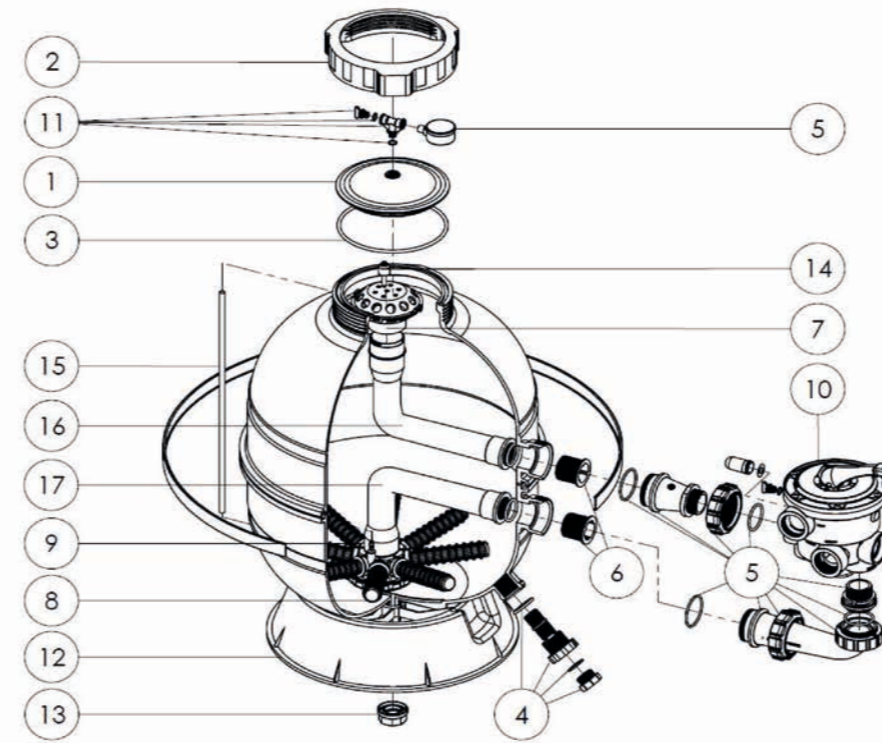

Filters

Filtros - Filtres

GLV 400
GLV 500
GLV 600

Nº	Item nr. Código Code	Part no. Referencia Référence	Description / Descripción / Description	Packaging qty. Uds. embalaje Qté. Emballage
1 + 3	500201000000	RRFI0001.00R	Cover kit (cover + o-ring) • Conjunto tapa + junta • Kit Couvercle (Couvercle + joint torique)	1
2	500200020000	RRFI0002.00R	Cover closing nut • Tuerca cierre tapa • Ecrou de fermeture du couvercle	1
3	500200030000	RRFI0003.00R	Cover o-ring • Junta tapa • Joint couvercle	10
4	500413000403	RRFI0004.00R	Drain kit • Kit desagüe • Kit de vidange	1
5	SPX0719PAKKR	SPX0719PAKKR	Kit union 1 ½ + Pressure gauge • Kit enlace 1 ½ + Manómetro • Kit union 1 ½ + Manomètre	1
6	500205100001	RRFI0010.01R	Black threaded coupling kit • Kit manguito negro roscado • Kit raccord fileté noir	10
7	500200070300	RRFI0007.03R	Diffuser • Difusor • Diffuseur	1
8			Lateral • Brazo colector • Latéral	
8	500201110000	RRFI0008.00R	GLV 400	2
8	500201120000	RRFI0008.01R	GLV 500	2
8	500201130000	RRFI0008.02R	GLV 600	2
9	500203000000	RRFI0009.00R	Collector • Colector • Collecteur	1
10	SP0719SKR-LP	SP0719SKR-LP	Side Vari-Flo valve 1,5 • Válvula lateral Vari-Flo 1,5 • Vanne Vari-Flo Side 1,5	1
11	500211120300	RRFI1112.03R	Manual air relief • Purga aire manual • Purgeur d'air manuel	1
12 + 13	500200190001	RRFI0019.01R	Filter base • Base filtro • Base du filtre	1
14 + 15	500413002500	RRFI0025.00R	Internal air relief • Kit purga interna • Kit de purge d'air interne	1
16			Diffuser elbow • Enlace difusor • Coude diffuseur	
16	500204101000	RRFI0015.05R	GLV 400	1
16	500204103000	RRFI0015.00R	GLV 500	1
16	500204104000	RRFI0015.01R	GLV 600	1
17 + 9			Collector elbow • Enlace colector • Coude collecteur	
17 + 9	500203123200	RRFI0016.05R	GLV 400	1
17 + 9	500203133200	RRFI0016.00R	GLV 500	1
17 + 9	500203104200	RRFI0016.01R	GLV 600	1