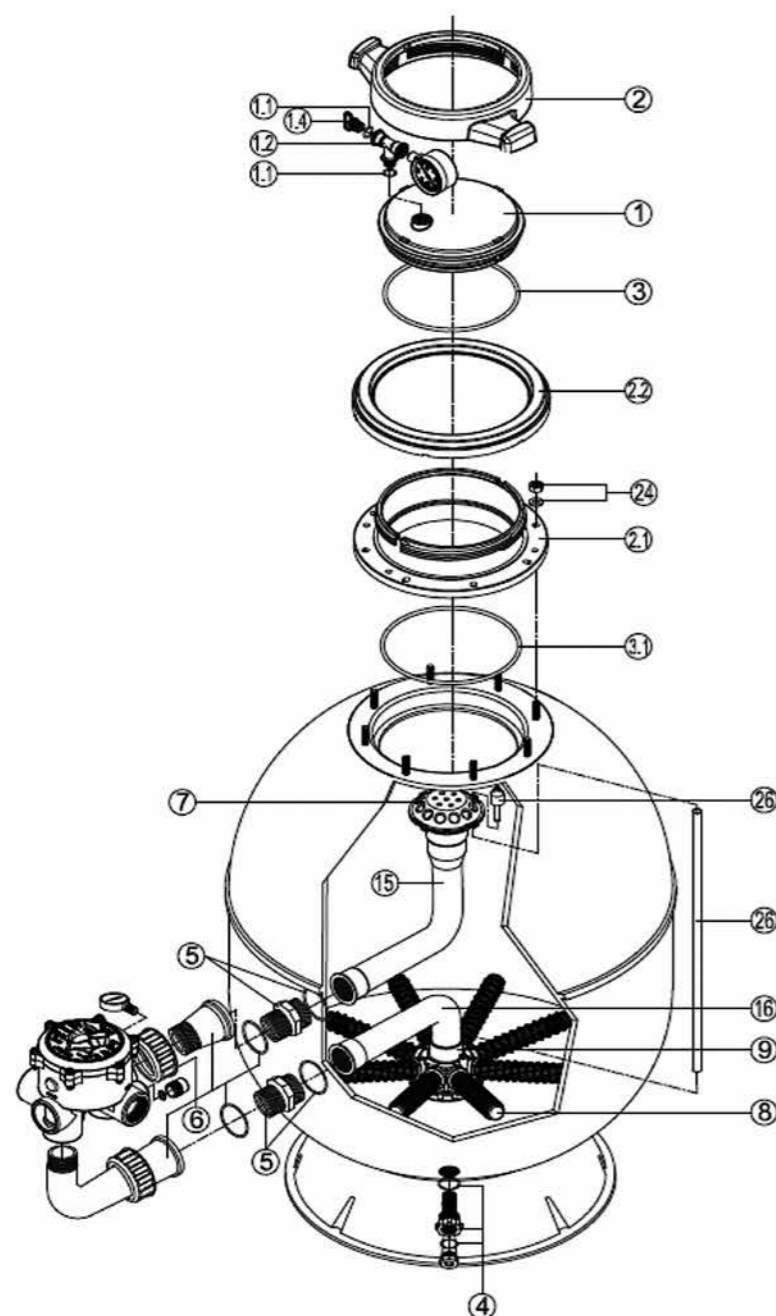

Filters

Filtros - Filtres

ARTIK SERIES FILTERS / AK Evo MODELS
FILTROS SERIE ARTIK / MODELOS AK Evo
FILTRES ARTIK SERIES / MODÈLES AK Evo

Nº	Item nr. Código Code	Part no. Referencia Référence	Description / Descripción / Description	Uds. embalaje Packaging qty. Qté. Emballage
1+2+3	500228000103	RRFI0001.03	Tapa twist lock • Twist lock cover • Couvercle twist lock	1
1.1+1.2+1.4	500211120300	RRFI1112.03R	Purga aire manual • Manual air relief • Purgeur manuel	1
1.4+1.1	500100000000	RPUM0007.00R	Tapón purga • Drain cap • Bouchon de vidange	10
2.1	500228000201	RRFI0002.01R	Collar base • Base collar • Bas du col	1
2.2	500228000202	RRFI0002.02R	Embellededor • Trim • Enjoliveur	1
3.1	500221001100	RRFI0003.04R	Set juntas collar base • Base collar O - ring set • Joint torique du col	5
4	500413000400	RRFI0004.00R	Conjunto desagüe • Drain kit • Kit de vidange	1
5	500201201000	RRFI0005.10R	Kit racord enlace 1 ½" • 1 ½" Union kit • Kit raccord union 1 ½"	2
5	500201201100	RRFI0005.11R	Kit racord enlace 2" • 2" Union kit • Kit raccord union 2"	2
5	500201202000	RRFI0005.20R	Kit racord 1 ½" válvula • Connection kit 1 ½" valve • Kit de raccordement vanne 1 ½" NEW 2019	2
6	500200061000	RRFI0006.10R	Kit enlace 1 ½" • 1 ½" Union kit • Kit raccord union 1 ½"	1
6	500200061100	RRFI0006.11R	Kit enlace 2" • 2" Union kit • Kit raccord union 2"	1
6	SPX0719PAKKR	SPX0719PAKKR	Kit unión enlace válvula 1,5" • Connection kit for multiport valve 1,5" • Kit raccordement vanne multivoies 1,5" NEW 2019	1
7	500200070300	RRFI0007.03R	Difusor • Diffuser • Diffuseur	1
8	500201110000	RRFI0008.00R	Brazo colector Ø 400 • Laterals Ø 400 • Crépine Ø 400	2
8	500201120000	RRFI0008.01R	Brazo colector Ø 520 • Laterals Ø 520 • Crépine Ø 520	2
8	500201130000	RRFI0008.02R	Brazo colector Ø 640 a 680 • Laterals Ø 640 to 680 • Crépine Ø 640 à 680	2
8	500201140000	RFD0114.00R	Brazo colector Ø 760 • Laterals Ø 760 • Crépine Ø 760	2
8	500201150000	RRFI0008.03R	Brazo colector Ø 900 • Laterals Ø 900 • Crépine Ø 900	2
9	500203000000	RRFI0009.00R	Colector • Collector • Collecteur	1
15	500204101000	RRFI0015.05R	Enlace difusor Ø 400 • Diffuser elbow Ø 400 • Coude diffuseur Ø 400	1
15	500204103000	RRFI0015.00R	Enlace difusor Ø 520 • Diffuser elbow Ø 520 • Coude diffuseur Ø 520	1
15	500204104000	RRFI0015.01R	Enlace difusor Ø 640 • Diffuser elbow Ø 640 • Coude diffuseur Ø 640	1
15	500204106108	RRFI0015.03R	Enlace difusor Ø 760 • Diffuser elbow Ø 760 • Coude diffuseur Ø 760	1
15	500204107100	RRFI0015.04R	Enlace difusor Ø 900 • Diffuser elbow Ø 900 • Coude diffuseur Ø 900	1
16 + 9	500203123200	RRFI0016.05R	Enlace colector Ø 400 • Collector elbow Ø 400 • Coude collecteur Ø 400	1
16 + 9	500203133200	RRFI0016.00R	Enlace colector Ø 520 • Collector elbow Ø 520 • Coude collecteur Ø 520	1
16 + 9	500203104200	RRFI0016.01R	Enlace colector Ø 640 • Collector elbow Ø 640 • Coude collecteur Ø 640	1
16 + 9	500203196200	RRFI0016.03R	Enlace colector Ø 760 • Collector elbow Ø 760 • Coude collecteur Ø 760	1
16 + 9	500203217200	RRFI0016.04R	Enlace colector Ø 900 • Collector elbow Ø 900 • Coude collecteur Ø 900	1
24	500201001300	RRFI0024.00R	Tuerca tapa • Cover nut • Kit écrous couvercle	8
25 + 26	500413002500	RRFI0025.00R	Kit purga interna • Internal air relief kit • Kit de purge d'air automatique	1
	500206000052	-	Manómetro Glicerina ø63 1 / 4" • Glycerin pressure gauge Ø 63 1 / 4" • Manomètre à glycérine Ø 63 1 / 4"	1
	500206000051	-	Manómetro MP13B 0 - 3 Kg • Pressure gauge MP13B 0 - 3 Kg • Manomètre MP13B 0 - 3 Kg	1