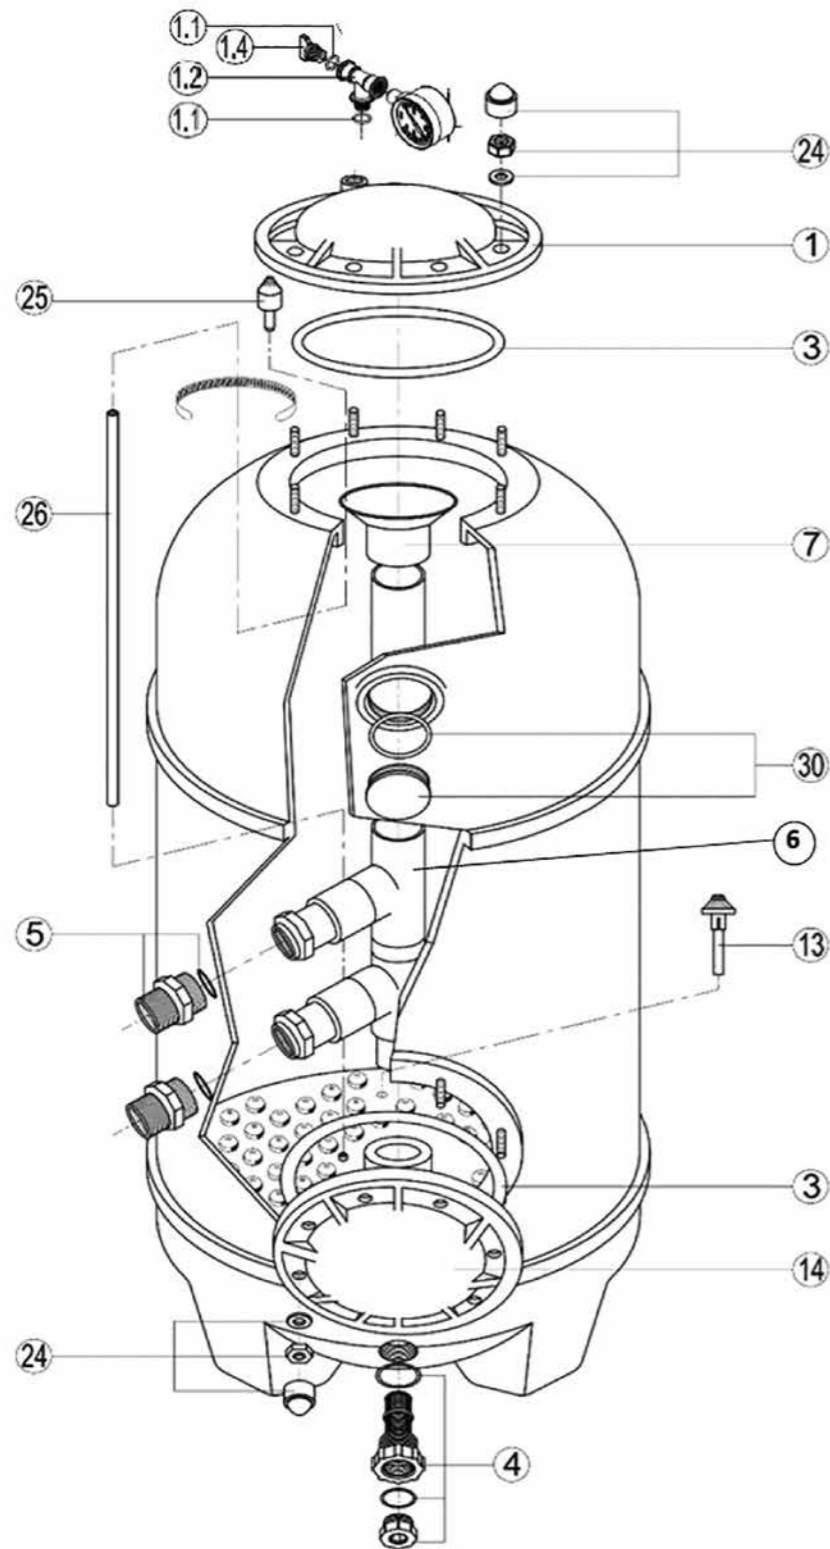

Filters

Filtros - Filtres

SAN SEBASTIAN SERIES FILTERS SSP & SPL MODELS
 FILTROS SAN SEBASTIAN MODELOS SSP & SPL
 FILTRES SAN SEBASTIAN SERIES / MODÈLES SSP & SPL

Nº	Item nr. Código Code	Part no. Referencia Référence	Description / Descripción / Description	Uds. embalaje Packaging qty. Qté. Emballage
1 + 3	500201042000	RRFI0001.06R	Cover kit (cover + o - ring) • Conjunto tapa + junta • Kit couvercle (dôme + joint torique). 500201041000 is replaced by • reemplazada • remplacée 500201042000	1
1.1 + 1.2 + 1.4	500211120300	RRFI1112.03R	Manual air relief • Purga aire manual • Purge d'air manuelle	1
1.4 + 1.1	500100000000	RPUM0007.00R	Drain cap • Tapón purga • Bouchon de vidange	10
3	500201001100	RRFI0003.04R	Cover o - ring • Junta tapa • Joint torique couvercle	5
4	500413000400	RRFI0004.00R	Drain kit • Kit desagüe • Kit vidange	1
5	500201201100	RRFI0005.11R	Bulkhead kit 2" • Kit racord enlance 2" • Kit traversée de paroi 2"	2
-	500200061100	RRFI0006.11R	Kit enlance 2" • 2" Union kit •	1
6	500411110000	-	Interior completo SSB	1
7	500200070300	RRFI0007.03R	Difusser • Difusor • Diffuseur	1
13	500413001300	RCFI0013.00R	Nozzle L=80 mm • Crepina L=80 mm • Crépine L=80 mm	2
14 + 3	500411051402	RCFI0014.04R	Side lid transparent Ø300 • Tapa lateral transparente Ø300 • Couvercle transparent latéral Ø300). 500411041402 is replaced by • reemplazada • remplacée 500411051402	1
24	500201001300	RRFI0024.00R	Cover nut • Tuerca tapa • Écrou couvercle	8
25 + 26	500413002500	RRFI0025.00R	Internal air relief kit • Kit purga interna • Kit de purge d'air automatique	1
30	500311003000	RCFI0030.00R	Visor • Visor • Viseur de contrôle	1
-	500206000052	-	Glycerin pressure gauge ø63 1 / 4" • Manómetro Glicerina ø63 1 / 4" • Manomètre à glycérine ø63 1 / 4"	1
-	500206000051	-	Manómetro MP13B 0 - 3 Kg • Pressure gauge MP13B 0 - 3 Kg	1