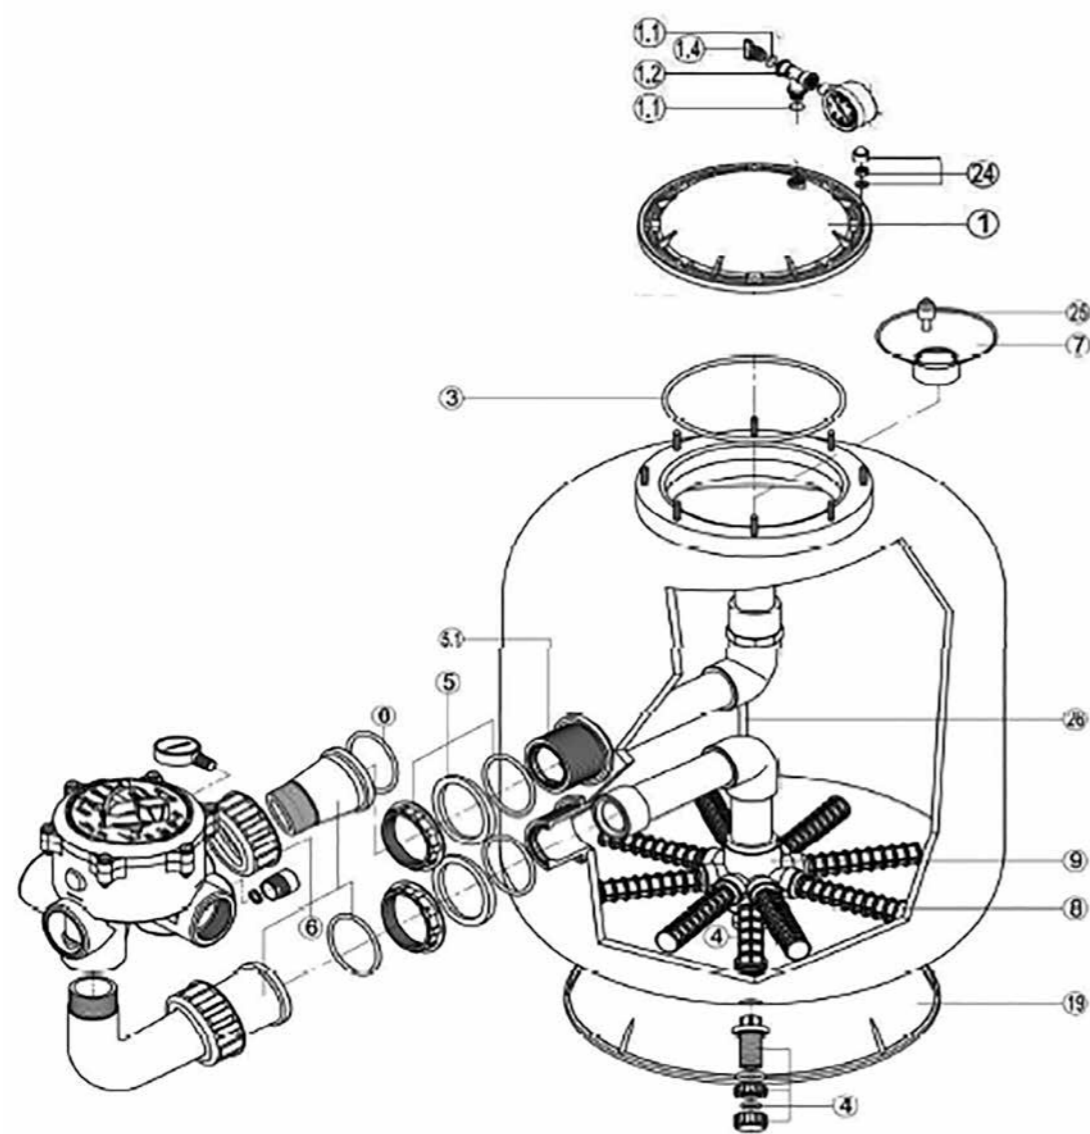

Filters

Filtros - Filtres

BARCELONA SERIES FILTERS / FILTROS BARCELONA / FILTRES BARCELONA

N°	Part no. Referencia Référence	Description / Descripción / Description	Uds. embalaje Packaging qty. Qté. Emballage
1 + 1.2 + 3	500201001001	***White Lid • Tapa blanca • Dôme blanc	1
1 + 3	500201002000	*** Black Lid • Tapa negra • Dôme noir. 500201001000 is replaced by • reemplazada • remplacée 500201002000	1
1.2 + 1.1 + 1.4	500211120300	Manual air relief cap • Purgador • Purgeur manuel	1
3	500201001100	Lid O'Ring • O'Ring de domo • Joint torique de dôme	1
5	500200050200	***White Filter union kit • Kit salida blanca filtro • Kit union blanc de filtre	1
5	500200051200	(From 2021): ***Black Filter union kit • Kit salida negra filtro • Kit union noir de filtre	
5.1	500200050300	***White Oval outlet connection • Cuerpo salida oval blanco • Connexion de sortie ovale blanc	1
5.1	500200051300	(From 2021): ***Black Oval outlet connection • Cuerpo salida oval negra • Connexion de sortie ovale noir	
4	500200040100	Drain clamp • Tapón de vaciado • Bouchon de vidange	1
6		(From 2021): ***Black Union connector kit • Kit unión blanco • Kit de raccord union noir	
	500200061200	HCFE2115I2WVA/HCFE2415I2WVA	
	500200061300	HCFE312I2WVA/HCFE352I2WVA	
7		Diffuser • Difusor • Diffuseur supérieur	
	500200070100	HCFE2115I2WVA/HCFE2415I2WVA	1
	500200070200	HCFE312I2WVA/HCFE352I2WVA	1
8		**Lateral (x2) • Crepina (x2) • Crépine (x2)	
	500201120000	HCFE2115I2WVA	1
	500201130000	HCFE2415I2WVA	1
	500201151000	HCFE312I2WVA/HCFE352I2WVA	1
9		*Lateral holder • Asiento de crepina • Sièges des crépines	
	500200090100	HCFE2115I2WVA/HCFE2415I2WVA	1
	500203020100	HCFE312I2WVA/HCFE352I2WVA	1
24	500201001300	Nut • Tuerca • Ecrou	1
25 + 26	500413002500	Air relief tube • Tubo de evacuación de aire • Tube de purge d'air	1