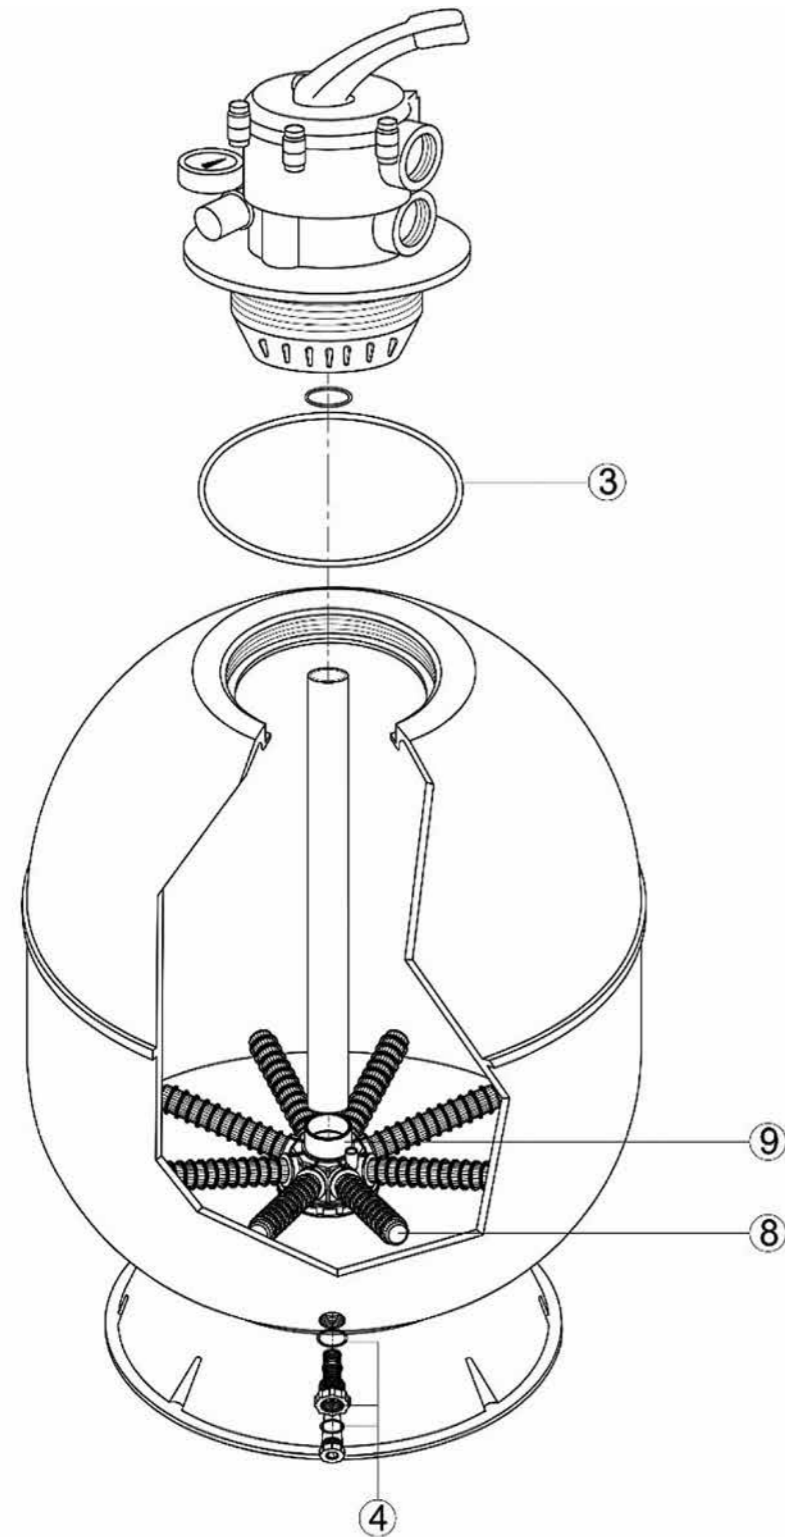

Filters

Filtros - Filtres

ARTIK SERIES FILTERS / AKT MODELS
FILTROS SERIE ARTIK / MODELOS AKT
FILTRES ARTIK SERIES / MODÈLES AKT

N°	Item nr. Código Code	Part no. Referencia Référence	Description / Descripción / Description	Uds. embalaje Packaging qty. Qté. Emballage
3	500200030300	RRFI0003.03R	Cover o - ring set • Set juntas tapa • Joint torique couvercle	5
4	500413000400	RRFI0004.00R	Drain kit • Kit desagüe • Kit vidange	1
8	500201110000	RRFI0008.00R	Lateral Ø 400 • Brazo colector Ø 400 • Crépine Ø 400	2
8	500201120000	RRFI0008.01R	Lateral Ø 520 • Brazo colector Ø 520 • Crépine Ø 520	2
8	500201130000	RRFI0008.02R	Lateral Ø 640 • Brazo colector Ø 640 • Crépine Ø 640	2
9	500203000000	RRFI0009.00R	Collector • Colector • Collecteur	1
-	500206000052	-	Glycerin pressure gauge Ø 63 1 / 4" • Manómetro Glicerina Ø 63 1 / 4" • Manomètre à glycérine Ø 63 1 / 4"	1
-	500206000051	-	Pressure gauge MP13B 0 - 3 Kg • Manómetro MP13B 0 - 3 Kg • Manomètre MP13B 0 - 3 Kg	1