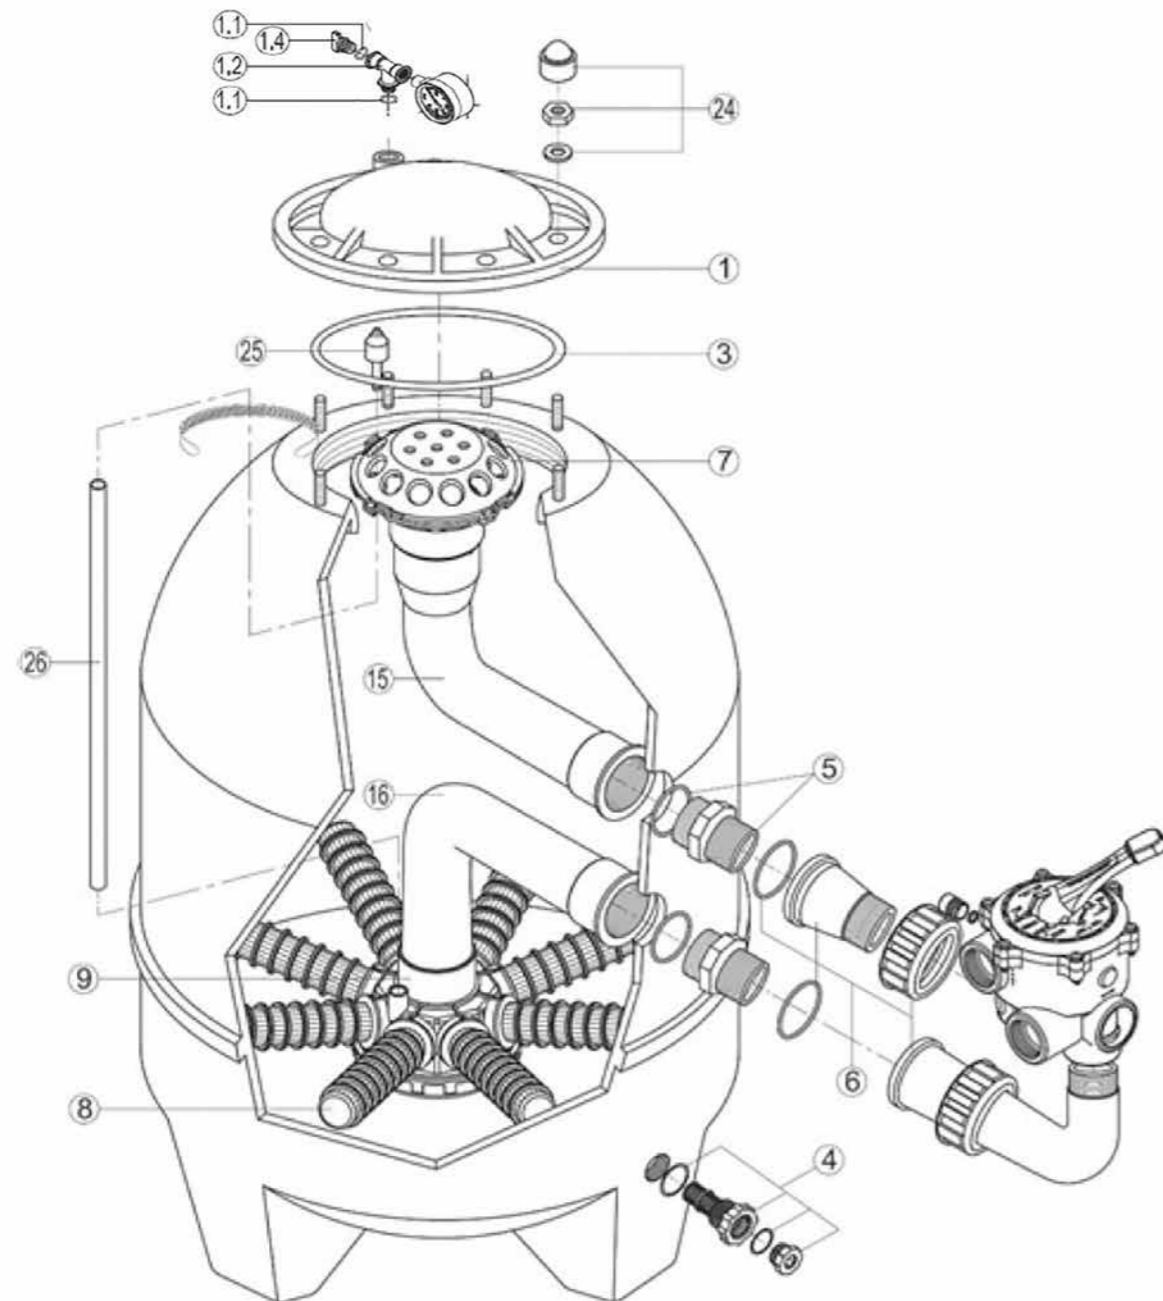

Filters

Filtros - Filtres

BALEAR SERIES FILTERS / BR MODELS
FILTROS SERIE BALEAR / MODELOS BR
FILTRES BALEAR SERIES / MODÈLES BR

Nº	Item nr. Código Code	Part no. Referencia Référence	Description / Descripción / Description	Uds. embalaje Packaging qty. Qté. Emballage
1 + 3	500201002000	RRFI0001.05R	Cover kit (cover + o - ring) • Conjunto tapa + junta • Kit couvercle (dôme + joint torique). 500201001000 is replaced by • reemplazada • remplacée 500201002000	1
1.1 + 1.2 + 1.4	500211120300	RRFI1112.03R	Manual air relief • Purga aire manual • Purgeur manuel	1
1.4 + 1.1	500100000000	RPUM0007.00R	Drain cap • Tapón purga • Bouchon de vidange	10
3	500201001100	RRFI0003.01R	Cover o - ring • Junta tapa • Joint torique couvercle	5
4	500413000400	RRFI0004.00R	Drain kit • Kit desagüe • Kit vidange	1
5	500201201000	RRFI0005.10R	Black bulkhead kit 1,5" • Kit racord enlance 1,5" negro • Kit traversée de paroi 1,5" noir	2
5	500201201100	RRFI0005.11R	Black bulkhead kit 2" • Kit racord enlance 2" negro • Kit traversée de paroi 2" noir	2
5	500201202000	RRFI0005.20R	Connection kit 1 ½" valve • Kit racord 1 ½" válvula • Kit de raccordement vanne 1 ½" NEW 2019	2
6	500200061000	RRFI0006.10R	Black union kit 1,5" • Kit enlance 1,5" negro • Kit raccord union 1,5" noir	1
6	500200061100	RRFI0006.11R	Black union kit 2" • Kit enlance 2" negro • Kit raccord union 2" noir	1
6	SPX0719PAKKR	SPX0719PAKKR	Kit unión enlance válvula 1,5" • Connection kit for multiport valve 1,5" • Kit raccordement vanne multivoies 1,5" NEW 2019	1
7	500200070300	RRFI0007.03R	Black diffuser • Difusor negro • Diffuseur noir	1
8	500201110000	RRFI0008.00R	Lateral Ø 400 - 450 • Brazo colector Ø 400 - 450 • Crépine Ø 400 - 450	2
8	500201120000	RRFI0008.01R	Lateral Ø 520 • Brazo colector Ø 520 • Crépine Ø 520	2
8	500201130000	RRFI0008.02R	Lateral Ø 640 - 760 • Brazo colector Ø 640 - 760 • Crépine Ø 640 - 760	2
8	500201150000	RRFI0008.03R	Lateral Ø 900 • Brazo colector Ø 900 • Crépine Ø 900	2
9	500203000000	RRFI0009.00R	Collector • Colector • Collecteur	1
15	500204101000	RRFI0015.05R	Diffuser elbow Ø 400 • Enlance difusor Ø 400 • Coude diffuseur Ø 400	1
15	500204102000	RRFI0015.06R	Diffuser elbow Ø 450 • Enlance difusor Ø 450 • Coude diffuseur Ø 450	1
15	500204103000	RRFI0015.00R	Diffuser elbow Ø 520 • Enlance difusor Ø 520 • Coude diffuseur Ø 520	1
15	500204104000	RRFI0015.01R	Diffuser elbow Ø 640 • Enlance difusor Ø 640 • Coude diffuseur Ø 640	1
15	500204105100	RRFI0015.02R	Diffuser elbow Ø 680 • Enlance difusor Ø 680 • Coude diffuseur Ø 680	1
15	500204106108	RRFI0015.03R	Diffuser elbow Ø 760 • Enlance difusor Ø 760 • Coude diffuseur Ø 760	1
15	500204107100	RRFI0015.04R	Diffuser elbow Ø 900 • Enlance difusor Ø 900 • Coude diffuseur Ø 900	1
16 + 9	500203101100	RRFI0016.11R	Collector elbow Ø 400 • Enlance colector Ø 400 • Coude collecteur Ø 400	1
16 + 9	500203102000	RRFI0016.20R	Collector elbow Ø 450 • Enlance colector Ø 450 • Coude collecteur Ø 450	1
16 + 9	500203123000	RRFI0016.30R	Collector elbow Ø 520 • Enlance colector Ø 520 • Coude collecteur Ø 520	1
16 + 9	500203144000	RRFI0016.40R	Collector elbow Ø 640 • Enlance colector Ø 640 • Coude collecteur Ø 640	1
16 + 9	500203165100	RRFI0016.51R	Collector elbow Ø 680 • Enlance colector Ø 680 • Coude collecteur Ø 680	1
16 + 9	500203186100	RRFI0016.61R	Collector elbow Ø 760 • Enlance colector Ø 760 • Coude collecteur Ø 760	1
16 + 9	500203107100	RRFI0016.71R	Collector elbow Ø 900 • Enlance colector Ø 900 • Coude collecteur Ø 900	1
24	500201001300	RRFI0024.00R	Lid nuts kit • Kit tuercas tapa • Kit écrous couvercle	8
25 + 26	500413002500	RRFI0025.00R	Internal air relief kit • Kit purga interna • Kit de purge d'air automatique	1
-	500206000052	-	Manómetro Glicerina ø63 1 / 4" • Glycerin pressure gauge Ø 63 1 / 4" • Manomètre à glycérine Ø 63 1 / 4"	1
-	500206000051	-	Manómetro MP13B 0 - 3 Kg • Pressure gauge MP13B 0 - 3 Kg • Manomètre MP13B 0 - 3 Kg	1