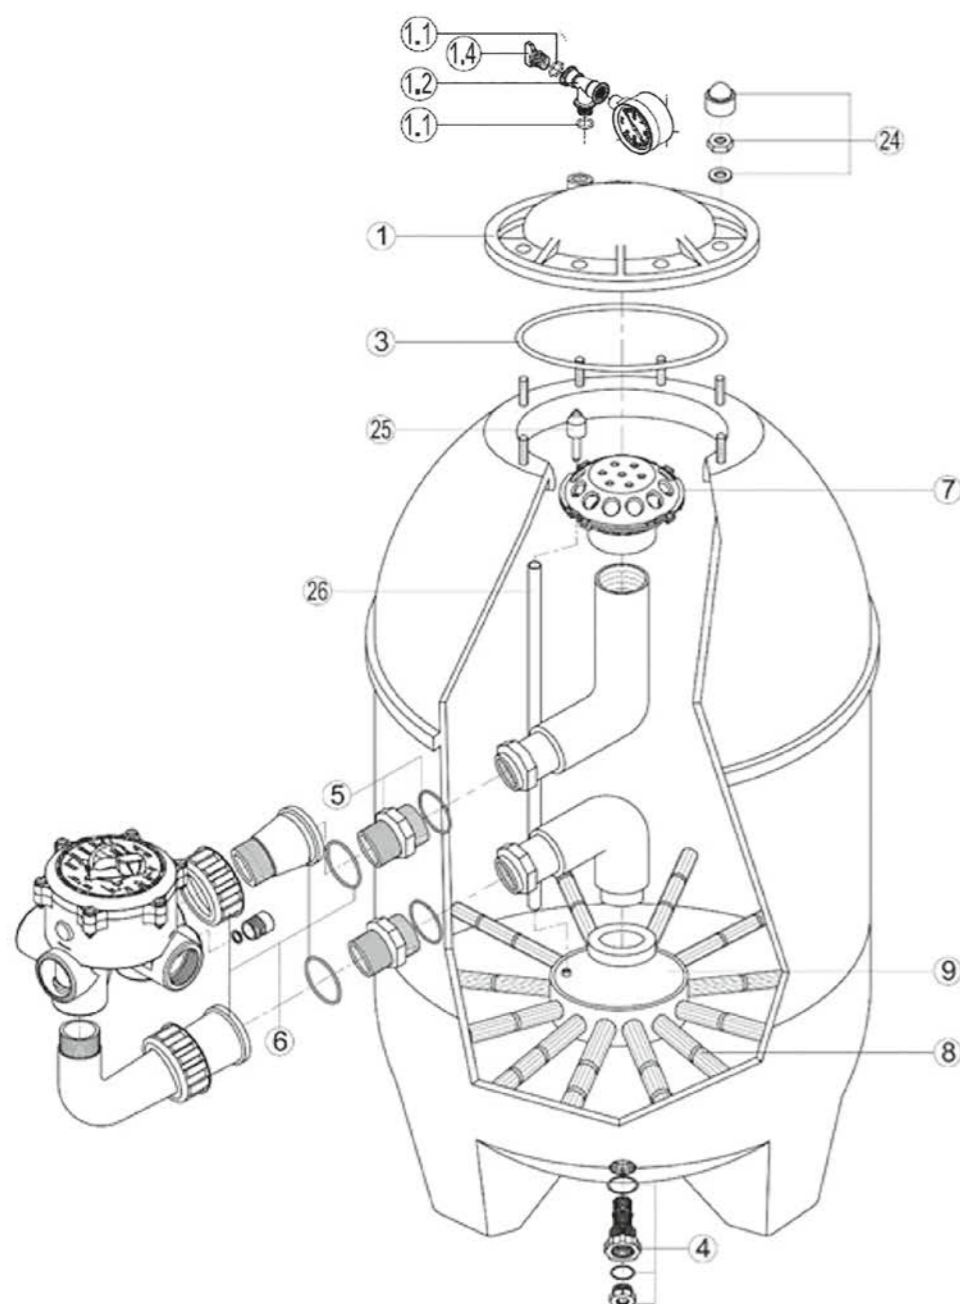

Filters

Filtros - Filtres

CORDOBA SERIES FILTERS / BC MODELS
FILTROS SERIE CORDOBA / MODELOS BC
FILTRES CORDOBA SERIES / MODÈLES BC

Nº	Item nr. Código Code	Part no. Referencia Référence	Description / Descripción / Description	Uds. embalaje Packaging qty. Qté. Emballage
1 + 3	500201042000	RRFI0001.06R	Cover kit (cover + o - ring) • Conjunto tapa + junta • Kit couvercle (dôme + joint torique). 500201041000 is replaced by • reemplazada • remplacée 500201042000	1
1.1 + 1.2 + 1.4	500211120300	RRFI1112.03R	Manual air relief • Purga aire manual • Purge d'air manuelle	1
1.4 + 1.1	500100000000	RPUM0007.00R	Drain cap • Tapón purga • Bouchon de purge	10
3	500201001100	RRFI0003.04R	Cover o - ring • Junta tapa • Joint torique couvercle	5
4	500413000400	RRFI0004.00R	Drain kit • Kit desagüe • Kit vidange	1
5	500201201000	RRFI0005.10R	Black bulkhead kit 1,5" • Kit record enlace 1,5" negro • Kit traversée de paroi 1,5" noir	2
5	500201201100	RRFI0005.11R	Black bulkhead kit 2" • Kit record enlace 2" negro • Kit traversée de paroi 2" noir	2
5	500201202000	RRFI0005.20R	Connection kit 1 ½" valve • Kit racord 1 ½" válvula • Kit de raccordement vanne 1 ½" NEW 2019	2
6	500200061000	RRFI0006.10R	Black union kit 1,5" • Kit enlace 1,5" negro • Kit raccord union 1,5" noir	1
6	500200061100	RRFI0006.11R	Black union kit 2" • Kit enlace 2" negro • Kit raccord union 2" noir	1
6	SPX0719PAKKR	SPX0719PAKKR	Kit unión enlace válvula 1,5" • Connection kit for multiport valve 1,5" • Kit raccordement vanne multivoies 1,5" NEW 2019	1
7	500200070300	RRFI0007.03R	Black diffuser • Difusor negro • Diffuseur noir	1
8	500201120000	RRFI0008.01R	Lateral Ø 520 • Brazo colector Ø 520 • Crépine Ø 520	2
8	500201130000	RRFI0008.02R	Lateral Ø 640 • Brazo colector Ø 640 • Crépine Ø 640	2
8	500201151000	RCFI0008.02R	Lateral Ø 800 • Brazo colector Ø 800 • Crépine Ø 800	2
9	500203000000	RRFI0009.00R	Brazo colector Ø 520 - 640 • Lateral Ø 520 - 640 • Crépine Ø 520 - 640	1
9	500203010000	RCFI0009.00R	Collector Ø 800 • Colector Ø 800 • Collecteur Ø 800	1
24	500201001300	RRFI0024.00R	Lid nuts kit • Kit tuercas tapa • Kit écrous couvercle	8
25 + 26	500413002500	RRFI0025.00R	Internal air relief kit • Kit purga interna • Kit de purge d'air automatique	1
-	500206000052	-	Glycerin pressure gauge ø63 1 / 4" • Manómetro Glicerina ø63 1 / 4" • Manomètre à glycérine ø63 1 / 4"	1
-	500206000051	-	Pressure gauge MP13B 0 - 3 Kg • Manómetro MP13B 0 - 3 Kg • Manomètre MP13B 0 - 3 Kg	1