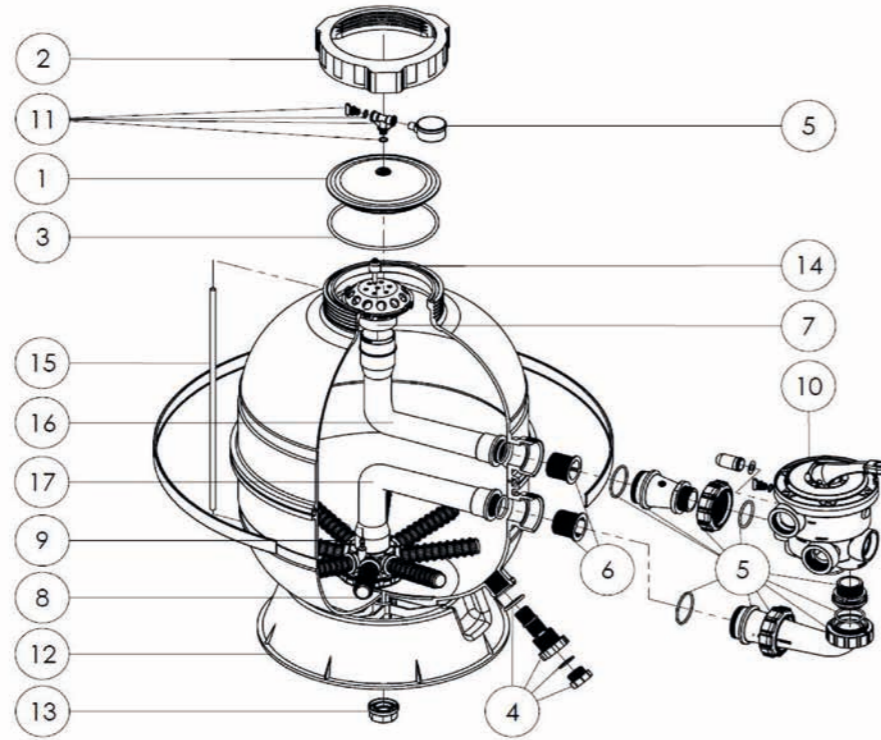

Filters

Filtros - Filtres

GLV 400
GLV 500
GLV 600

N°	Item nr. Código Code	Part no. Referencia Référence	Description / Descripción / Description	Packaging qty. Uds. embalaje Qté. Emballage
1 + 3	50020100000	RRFI0001.00R	Cover kit (cover + o-ring) • Conjunto tapa + junta • Kit Couvercle (Couvercle + joint torique)	1
2	500200020000	RRFI0002.00R	Cover closing nut • Tuerca cierre tapa • Ecrou de fermeture du couvercle	1
3	500200030000	RRFI0003.00R	Cover o-ring • Junta tapa • Joint couvercle	10
4	500413000403	RRFI0004.00R	Drain kit • Kit desagüe • Kit de vidange	1
5	SPX0719PAKKR	SPX0719PAKKR	Kit union 1 ½ + Pressure gauge • Kit enlace 1 ½ + Manómetro • Kit union 1 ½ + Manomètre	1
6	500205100001	RRFI0010.01R	Black threaded coupling kit • Kit manguito negro roscado • Kit raccord fileté noir	10
7	500200070300	RRFI0007.03R	Diffuser • Difusor • Diffuseur	1
8			Lateral • Brazo colector • Latéral	
8	500201110000	RRFI0008.00R	GLV 400	2
8	500201120000	RRFI0008.01R	GLV 500	2
8	500201130000	RRFI0008.02R	GLV 600	2
9	500203000000	RRFI0009.00R	Collector • Colector • Collecteur	1
10	SP0719SKR-LP	SP0719SKR-LP	Side Vari-Flo valve 1,5 • Válvula lateral Vari-Flo 1,5 • Vanne Vari-Flo Side 1,5	1
11	500211120300	RRFI1112.03R	Manual air relief • Purga aire manual • Purgeur d'air manuel	1
12 + 13	500200190001	RRFI0019.01R	Filter base • Base filtro • Base du filtre	1
14 + 15	500413002500	RRFI0025.00R	Internal air relief • Kit purga interna • Kit de purge d'air interne	1
16			Diffuser elbow • Enlace difusor • Coude diffuseur	
16	500204101000	RRFI0015.05R	GLV 400	1
16	500204103000	RRFI0015.00R	GLV 500	1
16	500204104000	RRFI0015.01R	GLV 600	1
17 + 9			Collector elbow • Enlace colector • Coude collecteur	
17 + 9	500203123200	RRFI0016.05R	GLV 400	1
17 + 9	500203133200	RRFI0016.00R	GLV 500	1
17 + 9	500203104200	RRFI0016.01R	GLV 600	1

Filters

Filtros - Filtres

GTV 400 / GTV 500 / GTV 600