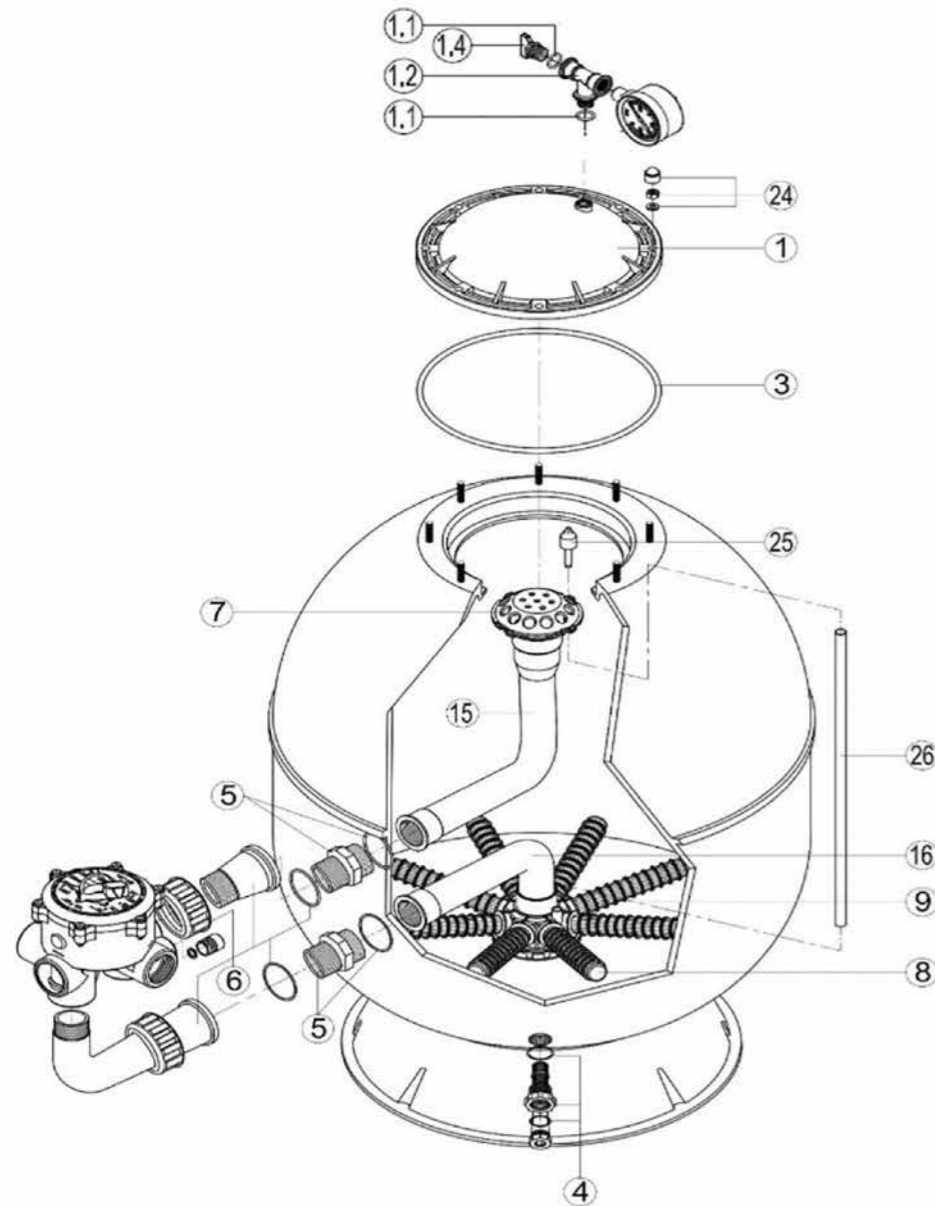

Filters

Filtros - Filtres

ARTIK SERIES FILTERS / AK MODELS
 FILTROS SERIE ARTIK / MODELOS AK
 FILTRES ARTIK SERIES / MODÈLES AK

| Nº | Item nr. Código Code | Part no. Referencia Réference | Description / Descripción / Description | Uds. embalaje Packaging qty. Qté. Emballage |
|-----------------|----------------------|-------------------------------|---|---|
| 1 + 3 | 500201002000 | RRFI0001.05R | Cover kit (cover + o - ring) • Conjunto tapa + junta • Kit couvercle (dôme + joint torique). 500201001000 is replaced by • reemplazada • remplacée 500201002000 | 1 |
| 1.1 + 1.2 + 1.4 | 500211120300 | RRFI1112.03R | Manual air relief • Purga aire manual • Purgeur manuel | 1 |
| 1.4 + 1.1 | 500100000000 | RPUM0007.00R | Drain cap • Tapón purga • Bouchon de purge | 10 |
| 3 | 500201001100 | RRFI0003.01R | Cover o - ring • Junta tapa • Joint torique couvercle | 5 |
| 4 | 500413000400 | RRFI0004.00R | Drain kit • Kit desagüe • Kit vidange | 1 |
| 5 | 500201201000 | RRFI0005.10R | Black bulkhead kit 1,5" • Kit racord enlance 1,5" negro • Kit traversée de paroi 1,5" | 2 |
| 5 | 500201201100 | RRFI0005.11R | Black bulkhead kit 2" • Kit racord enlance 2" negro • Kit traversée de paroi 2" noir | 2 |
| 5 | 500201202000 | RRFI0005.20R | Connection kit 1 ½" valve • Kit racord 1 ½" válvula • Kit de raccordement vanne 1 ½" NEW 2019 | 2 |
| 6 | 500200061000 | RRFI0006.10R | Black union kit 1,5" • Kit enlance 1,5" negro • Kit raccord union 1,5" noir | 1 |
| 6 | 500200061100 | RRFI0006.11R | Black union kit 2" • Kit enlance 2" negro • Kit raccord union 2" noir | 1 |
| 6 | SPX0719PAKKR | SPX0719PAKKR | Kit unión enlance válvula 1,5" • Connection kit for multiport valve 1,5" • Kit raccordement vanne multivoies 1,5" NEW 2019 | 1 |
| 7 | 500200070300 | RRFI0007.03R | Black diffuser • Difusor negro • Diffuseur noir | 1 |
| 8 | 500201110000 | RRFI0008.00R | Lateral Ø 400 • Brazo colector Ø 400 • Crépine Ø 400 | 2 |
| 8 | 500201120000 | RRFI0008.01R | Lateral Ø 520 • Brazo colector Ø 520 • Crépine Ø 520 | 2 |
| 8 | 500201130000 | RRFI0008.02R | Lateral Ø 640 to 680 • Brazo colector Ø 640 a 680 • Crépine Ø 640 à 680 | 2 |
| 8 | 500201140000 | RRFI0008.06R | Lateral Ø 760 • Brazo colector Ø 760 • Crépine Ø 760 | 2 |
| 8 | 500201150000 | RRFI0008.03R | Lateral Ø 900 • Brazo colector Ø 900 • Crépine Ø 900 | 2 |
| 9 | 500203000000 | RRFI0009.00R | Collector • Colector • Collecteur | 1 |
| 15 | 500204101000 | RRFI0015.05R | Diffuser elbow Ø 400 • Enlace difusor Ø 400 • Coude diffuseur Ø 400 | 1 |
| 15 | 500204103000 | RRFI0015.00R | Diffuser elbow Ø 520 • Enlace difusor Ø 520 • Coude diffuseur Ø 520 | 1 |
| 15 | 500204104000 | RRFI0015.01R | Diffuser elbow Ø 640 • Enlace difusor Ø 640 • Coude diffuseur Ø 640 | 1 |
| 15 | 500204105100 | RRFI0015.02R | Diffuser elbow Ø 680 • Enlace difusor Ø 680 • Coude diffuseur Ø 680 | 1 |
| 15 | 500204106108 | RRFI0015.03R | Diffuser elbow Ø 760 • Enlace difusor Ø 760 • Coude diffuseur Ø 760 | 1 |
| 15 | 500204107100 | RRFI0015.04R | Diffuser elbow Ø 900 • Enlace difusor Ø 900 • Coude diffuseur Ø 900 | 1 |
| 16 + 9 | 500203123200 | RRFI0016.05R | Collector elbow Ø 400 • Enlace colector Ø 400 • Coude collecteur Ø 400 | 1 |
| 16 + 9 | 500203133200 | RRFI0016.00R | Collector elbow Ø 520 • Enlace colector Ø 520 • Coude collecteur Ø 520 | 1 |
| 16 + 9 | 500203104200 | RRFI0016.01R | Collector elbow Ø 640 • Enlace colector Ø 640 • Coude collecteur Ø 640 | 1 |
| 16 + 9 | 500203105200 | RRFI0016.02R | Collector elbow Ø 680 • Enlace colector Ø 680 • Coude collecteur Ø 680 | 1 |
| 16 + 9 | 500203196200 | RRFI0016.03R | Collector elbow Ø 760 • Enlace colector Ø 760 • Coude collecteur Ø 760 | 1 |
| 16 + 9 | 500203217200 | RRFI0016.04R | Collector elbow Ø 900 • Enlace colector Ø 900 • Coude collecteur Ø 900 | 1 |
| 24 | 500201001300 | RRFI0024.00R | Lid nuts kit • Kit tuercas tapa • Kit écrous couvercle | 8 |
| 25 + 26 | 500413002500 | RRFI0025.00R | Internal air relief kit • Kit purga interna • Kit de purge d'air automatique | 1 |
| - | 500206000052 | - | Glycerin pressure gauge Ø 63 1 / 4" • Manómetro Glicerina Ø63 1 / 4" • Manomètre à glycérine Ø 63 1 / 4" | 1 |
| - | 500206000051 | - | Pressure gauge MP13B 0 - 3 Kg • Manómetro MP13B 0 - 3 Kg • Manomètre MP13B 0 - 3 Kg | 1 |