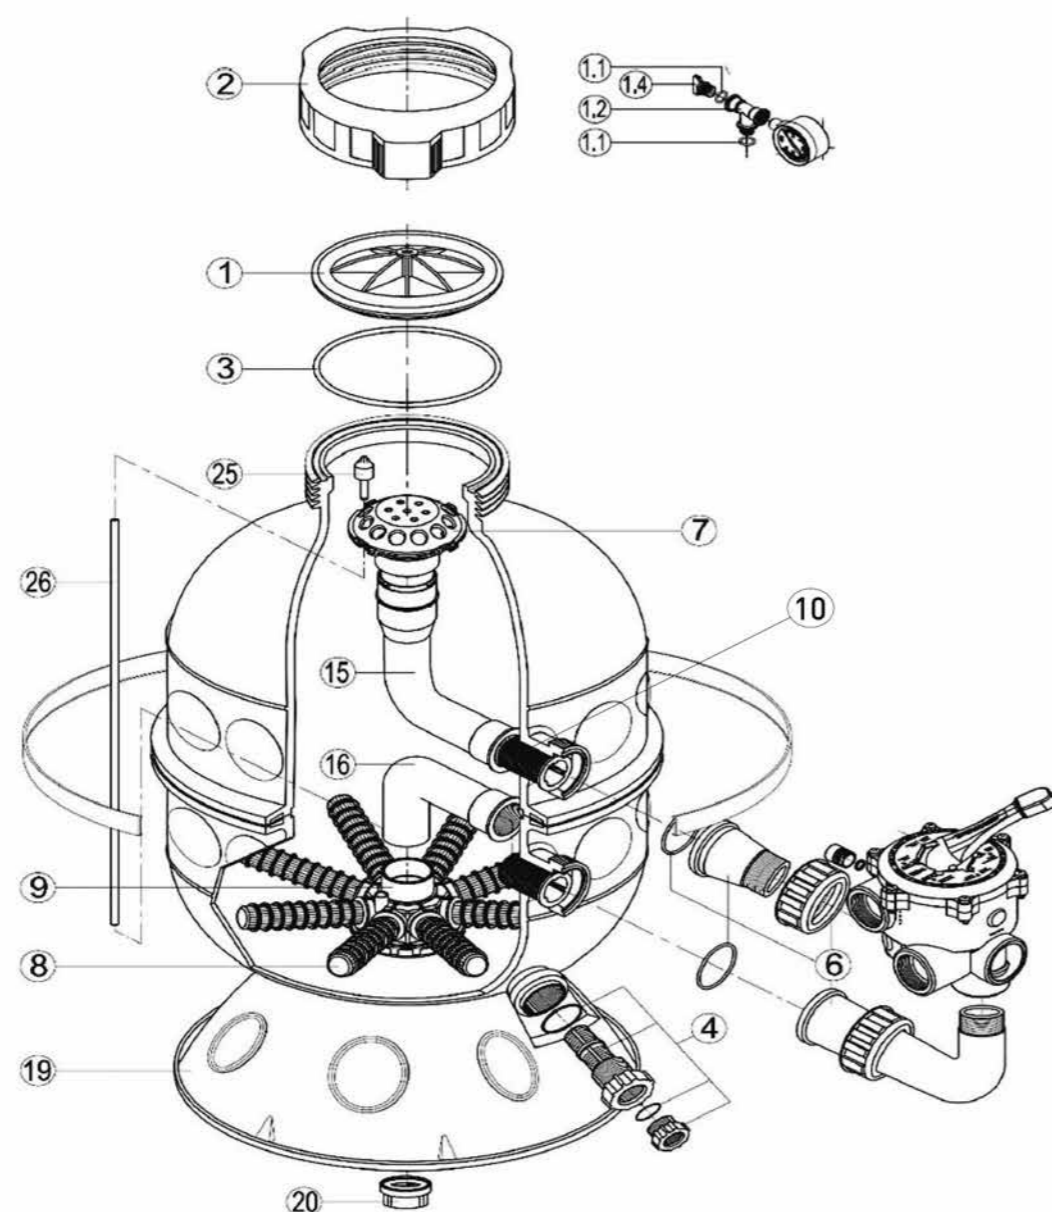

Filters

Filtros - Filtres

GRANADA SERIES FILTERS / GL MODELS
 FILTROS SERIE GRANADA / MODELOS GL
 FILTRES GRANADA SERIES / MODÈLES GL

| Nº | Item nr. Código Code | Part no. Referencia Référence | Description / Descripción / Description | Uds. embalaje Packaging qty. Qté. Emballage |
|-------------------|----------------------------|-------------------------------------|---|---|
| 1 + 1.1 + 1.2 + 3 | 500201000000 | RRFI0001.00R | Cover kit (cover + o - ring) • Conjunto tapa + junta • Kit couvercle (dôme + joint torique) | 1 |
| 2 | 500200020000 | RRFI0002.00R | Cover closing nut • Tuerca cierre tapa • Collier de fermeture | 1 |
| 1.1 + 1.2 + 1.4 | 500211120300 | RRFI1112.03R | Manual air relief • Purga aire manual • Purgeur manuel | 1 |
| 1.4 + 1.1 | 500100000000 | RPUM0007.00R | Drain cap • Tapón purga • Bouchon de purge | 10 |
| 3 | 500200030000 | RRFI0003.00R | Cover o - ring • Junta tapa • Joint torique couvercle | 10 |
| 4 | 500413000403 | RRFI0004.03R | Drain kit • Kit desagüe • Kit vidange | 1 |
| 6 | 500201300013 | RRFI0006.13R | Kit union 1 ½" injected filter • Kit enlace 1 ½" filtro inyect. • Kit raccordement 1 ½" filtre injecté | 1 |
| 7 | 500200070300 | RRFI0007.03R | Diffuser • Difusor • Diffuseur | 1 |
| 8 | 500201110000 | RRFI0008.00R | Laterals Ø 400 • Brazo colector Ø 400 • Crépine Ø 400 | 2 |
| 8 | 500201120000 | RRFI0008.01R | Laterals Ø 500 • Brazo colector Ø 500 • Crépine Ø 500 | 2 |
| 8 | 500201130000 | RRFI0008.02R | Laterals Ø 600 • Brazo colector Ø 600 • Crépine Ø 600 | 2 |
| 9 | 500203000000 | RRFI0009.00R | Collector • Colector • Collecteur | 1 |
| 10 | 500205100000 | RRFI0010.00R | White threaded coupling • Manguito blanco roscado • Manchon filetage blanc | 2 |
| 15 | 500204103000 | RRFI0015.00R | Diffuser elbow Ø 500 • Enlace difusor Ø 500 • Coude diffuseur Ø 500 | 1 |
| 15 | 500204104000 | RRFI0015.01R | Diffuser elbow Ø 600 • Enlace difusor Ø 600 • Coude diffuseur Ø 600 | 1 |
| 16 + 9 | 500203123200 | RRFI0016.05R | Enlace colector Ø 400 • Collector elbow Ø 400 • Coude collecteur Ø 400 | 1 |
| 16 + 9 | 500203133200 | RRFI0016.00R | Collector elbow Ø 500 • Enlace colector Ø 500 • Coude collecteur Ø 500 | 1 |
| 16 + 9 | 500203104200 | RRFI0016.01R | Collector elbow Ø 600 • Enlace colector Ø 600 • Coude collecteur Ø 600 | 1 |
| 25 + 26 | 500413002500 | RRFI0025.00R | Internal air relief kit • Kit purga interna • Kit de purge d'air automatique | 1 |
| 19 + 20 | 500200190000 | RRFI0019.00R | Filter base • Base filtro • Socle | 1 |
| - | 500206000052 | - | Glycerin pressure gauge Ø 63 1 / 4" • Manómetro Glicerina Ø 63 1 / 4" • Manomètre à glycérine Ø 63 1 / 4" | 1 |
| - | 500206000051 | - | Pressure gauge MP13B 0 - 3 Kg • Manómetro MP13B 0 - 3 Kg • Manomètre MP13B 0 - 3 Kg | 1 |