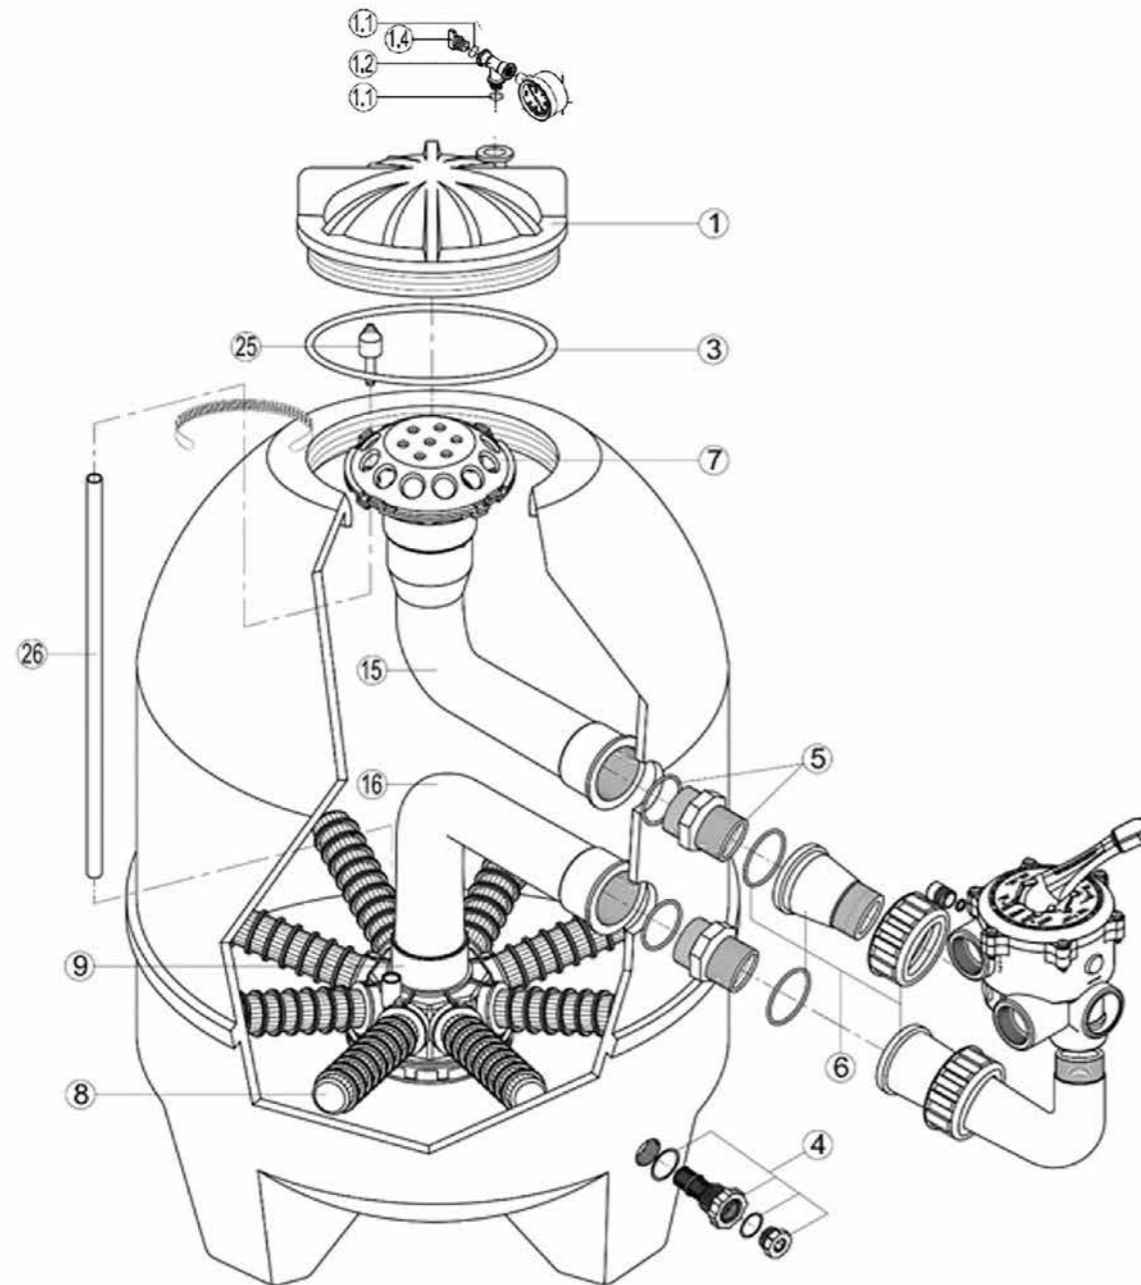

Filters

Filtros - Filtres

BALEAR SERIES FILTERS / BL MODELS
FILTROS SERIE BALEAR / MODELOS BL
FILTRES BALEAR SERIES / MODÈLES BL

Nº	Item nr. Código Code	Part no. Referencia Référence	Description / Descripción / Description	Uds. embalaje Packaging qty. Qté. Emballage
1 + 1.1 + 1.2 + 1.4 + 3	500201011000	RRFI0001.02R	Cover kit (cover + o - ring) • Conjunto tapa + junta • Kit couvercle (dôme + joint torique)	1
1.1 + 1.2 + 1.4	500211120300	RRFI1112.03R	Manual air relief • Purga aire manual • Purgeur manuel	1
1.4 + 1.1	500100000000	RPUM0007.00R	Drain cap • Tapón purga • Bouchon de vidange	10
3	500201011100	RRFI0003.02R	Cover o - ring • Junta tapa • Joint torique couvercle	5
4	500413000400	RRFI0004.00R	Drain kit • Kit desagüe • Kit vidange	1
5	500201201000	RRFI0005.10R	Black bulkhead kit 1,5" • Kit racord enlance 1,5" negro • Kit traversée de paroi 1,5" noir	2
5	500201201100	RRFI0005.11R	Black bulkhead kit 2" • Kit racord enlance 2" negro • Kit traversée de paroi 2" noir	2
5	500201202000	RRFI0005.20R	Connection kit 1 ½" valve • Kit racord 1 ½" válvula • Kit de raccordement vanne 1 ½" NEW 2019	2
6	500200061000	RRFI0006.10R	Black union kit 1,5" • Kit enlance 1,5" negro • Kit raccord union 1,5" noir	1
6	500200061100	RRFI0006.11R	Black union kit 2" • Kit enlance 2" negro • Kit raccord union 2" noir	1
6	SPX0719PAKKR	SPX0719PAKKR	Connection kit for multiport valve 1.5" • Kit unión enlance válvula 1.5" • Kit raccordement vanne multivoies 1,5" NEW 2019	1
7	500200070300	RRFI0007.03R	Black diffuser • Difusor negro • Diffuseur noir	1
8	500201110000	RRFI0008.00R	Lateral Ø 400 - 450 • Brazo colector Ø 400 - 450 • Crépine Ø 400 - 450	2
8	500201120000	RRFI0008.01R	Lateral Ø 520 • Brazo colector Ø 520 • Crépine Ø 520	2
8	500201130000	RRFI0008.02R	Lateral Ø 640 to 760 • Brazo colector Ø 640 a 760 • Crépine Ø 640 to 760	2
8	500201150000	RRFI0008.03R	Lateral Ø 900 • Brazo colector Ø 900 • Crépine Ø 900	2
9	500203000000	RRFI0009.00R	Collector • Colector • Collecteur	1
15	500204101000	RRFI0015.05R	Diffuser elbow Ø 400 • Enlance difusor Ø 400 • Coude diffuseur Ø 400	1
15	500204102000	RRFI0015.06R	Diffuser elbow Ø 450 • Enlance difusor Ø 450 • Coude diffuseur Ø 450	1
15	500204103000	RRFI0015.00R	Diffuser elbow Ø 520 • Enlance difusor Ø 520 • Coude diffuseur Ø 520	1
15	500204104000	RRFI0015.01R	Diffuser elbow Ø 640 • Enlance difusor Ø 640 • Coude diffuseur Ø 640	1
15	500204105100	RRFI0015.02R	Diffuser elbow Ø 680 • Enlance difusor Ø 680 • Coude diffuseur Ø 680	1
15	500204106108	RRFI0015.03R	Diffuser elbow Ø 760 • Enlance difusor Ø 760 • Coude diffuseur Ø 760	1
15	500204107100	RRFI0015.04R	Diffuser elbow Ø 900 • Enlance difusor Ø 900 • Coude diffuseur Ø 900	1
16 + 9	500203107100	RRFI0016.11R	Collector elbow Ø 400 • Enlance colector Ø 400 • Coude collecteur Ø 400	1
16 + 9	500203102000	RRFI0016.20R	Collector elbow Ø 450 • Enlance colector Ø 450 • Coude collecteur Ø 450	1
16 + 9	500203123000	RRFI0016.30R	Collector elbow Ø 520 • Enlance colector Ø 520 • Coude collecteur Ø 520	1
16 + 9	500203144000	RRFI0016.40R	Collector elbow Ø 640 • Enlance colector Ø 640 • Coude collecteur Ø 640	1
16 + 9	500203165100	RRFI0016.51R	Collector elbow Ø 680 • Enlance colector Ø 680 • Coude collecteur Ø 680	1
16 + 9	500203186100	RRFI0016.61R	Collector elbow Ø 760 • Enlance colector Ø 760 • Coude collecteur Ø 760	1
16 + 9	500203107100	RRFI0016.71R	Collector elbow Ø 900 • Enlance colector Ø 900 • Coude collecteur Ø 900	1
25 + 26	500413002500	RRFI0025.00R	Internal air relief kit • Kit purga interna • Kit de purge d'air automatique	1
-	500206000052	-	Manómetro Glicerina ø63 1 / 4" • Glycerin pressure gauge Ø 63 1 / 4" • Manomètre à glycérine Ø 63 1 / 4"	1
-	500206000051	-	Manómetro MP13B 0 - 3 Kg • Pressure gauge MP13B 0 - 3 Kg • Manomètre MP13B 0 - 3 Kg	1