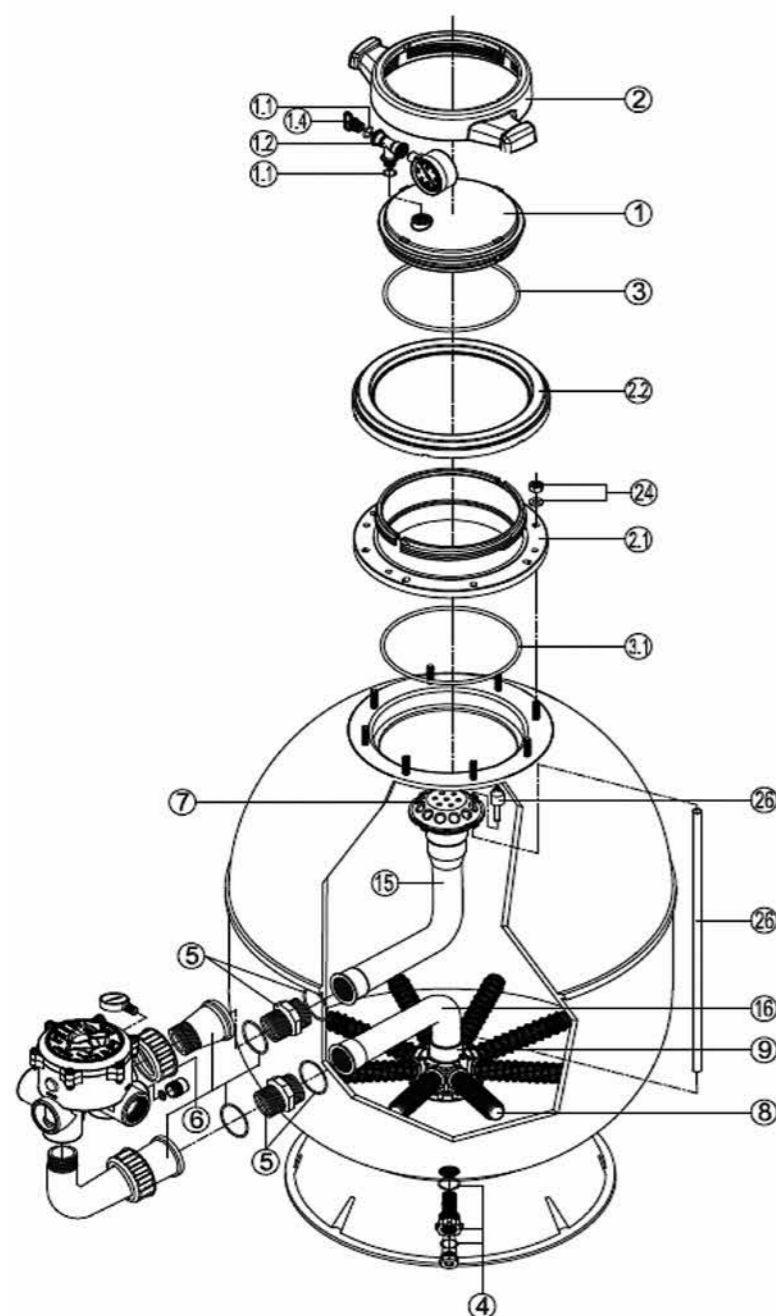

Filters

Filtros - Filtres

ARTIK SERIES FILTERS / AK Evo MODELS
 FILTROS SERIE ARTIK / MODELOS AK Evo
 FILTRES ARTIK SERIES / MODÈLES AK Evo

| Nº | Item nr. Código Code | Part no. Referencia Référence | Description / Descripción / Description | Uds. embalaje Packaging qty. Qté. Emballage |
|-------------|----------------------------|-------------------------------------|--|---|
| 1+2+3 | 500228000103 | RRFI0001.03 | Tapa twist lock • Twist lock cover • Couvercle twist lock | 1 |
| 1.1+1.2+1.4 | 500211120300 | RRFI1112.03R | Purga aire manual • Manual air relief • Purgeur manuel | 1 |
| 1.4+1.1 | 500100000000 | RPUM0007.00R | Tapón purga • Drain cap • Bouchon de vidange | 10 |
| 2.1 | 500228000201 | RRFI0002.01R | Collar base • Base collar • Bas du col | 1 |
| 2.2 | 500228000202 | RRFI0002.02R | Embellededor • Trim • Enjoliveur | 1 |
| 3.1 | 500221001100 | RRFI0003.04R | Set juntas collar base • Base collar O - ring set • Joint torique du col | 5 |
| 4 | 500413000400 | RRFI0004.00R | Conjunto desagüe • Drain kit • Kit de vidange | 1 |
| 5 | 500201201000 | RRFI0005.10R | Kit racord enlace 1 ½" • 1 ½" Union kit • Kit raccord union 1 ½" | 2 |
| 5 | 500201201100 | RRFI0005.11R | Kit racord enlace 2" • 2" Union kit • Kit raccord union 2" | 2 |
| 5 | 500201202000 | RRFI0005.20R | Kit racord 1 ½" válvula • Connection kit 1 ½" valve • Kit de raccordement vanne 1 ½" NEW 2019 | 2 |
| 6 | 500200061000 | RRFI0006.10R | Kit enlace 1 ½" • 1 ½" Union kit • Kit raccord union 1 ½" | 1 |
| 6 | 500200061100 | RRFI0006.11R | Kit enlace 2" • 2" Union kit • Kit raccord union 2" | 1 |
| 6 | SPX0719PAKKR | SPX0719PAKKR | Kit unión enlace válvula 1,5" • Connection kit for multiport valve 1,5" • Kit raccordement vanne multivoies 1,5" NEW 2019 | 1 |
| 7 | 500200070300 | RRFI0007.03R | Difusor • Diffuser • Diffuseur | 1 |
| 8 | 500201110000 | RRFI0008.00R | Brazo colector Ø 400 • Laterals Ø 400 • Crépine Ø 400 | 2 |
| 8 | 500201120000 | RRFI0008.01R | Brazo colector Ø 520 • Laterals Ø 520 • Crépine Ø 520 | 2 |
| 8 | 500201130000 | RRFI0008.02R | Brazo colector Ø 640 a 680 • Laterals Ø 640 to 680 • Crépine Ø 640 à 680 | 2 |
| 8 | 500201140000 | RFD0114.00R | Brazo colector Ø 760 • Laterals Ø 760 • Crépine Ø 760 | 2 |
| 8 | 500201150000 | RRFI0008.03R | Brazo colector Ø 900 • Laterals Ø 900 • Crépine Ø 900 | 2 |
| 9 | 500203000000 | RRFI0009.00R | Colector • Collector • Collecteur | 1 |
| 15 | 500204101000 | RRFI0015.05R | Enlace difusor Ø 400 • Diffuser elbow Ø 400 • Coude diffuseur Ø 400 | 1 |
| 15 | 500204103000 | RRFI0015.00R | Enlace difusor Ø 520 • Diffuser elbow Ø 520 • Coude diffuseur Ø 520 | 1 |
| 15 | 500204104000 | RRFI0015.01R | Enlace difusor Ø 640 • Diffuser elbow Ø 640 • Coude diffuseur Ø 640 | 1 |
| 15 | 500204106108 | RRFI0015.03R | Enlace difusor Ø 760 • Diffuser elbow Ø 760 • Coude diffuseur Ø 760 | 1 |
| 15 | 500204107100 | RRFI0015.04R | Enlace difusor Ø 900 • Diffuser elbow Ø 900 • Coude diffuseur Ø 900 | 1 |
| 16 + 9 | 500203123200 | RRFI0016.05R | Enlace colector Ø 400 • Collector elbow Ø 400 • Coude collecteur Ø 400 | 1 |
| 16 + 9 | 500203133200 | RRFI0016.00R | Enlace colector Ø 520 • Collector elbow Ø 520 • Coude collecteur Ø 520 | 1 |
| 16 + 9 | 500203104200 | RRFI0016.01R | Enlace colector Ø 640 • Collector elbow Ø 640 • Coude collecteur Ø 640 | 1 |
| 16 + 9 | 500203196200 | RRFI0016.03R | Enlace colector Ø 760 • Collector elbow Ø 760 • Coude collecteur Ø 760 | 1 |
| 16 + 9 | 500203217200 | RRFI0016.04R | Enlace colector Ø 900 • Collector elbow Ø 900 • Coude collecteur Ø 900 | 1 |
| 24 | 500201001300 | RRFI0024.00R | Tuerca tapa • Cover nut • Kit écrous couvercle | 8 |
| 25 + 26 | 500413002500 | RRFI0025.00R | Kit purga interna • Internal air relief kit • Kit de purge d'air automatique | 1 |
| | 500206000052 | - | Manómetro Glicerina ø63 1 / 4" • Glycerin pressure gauge Ø 63 1 / 4" • Manomètre à glycérine Ø 63 1 / 4" | 1 |
| | 500206000051 | - | Manómetro MP13B 0 - 3 Kg • Pressure gauge MP13B 0 - 3 Kg • Manomètre MP13B 0 - 3 Kg | 1 |