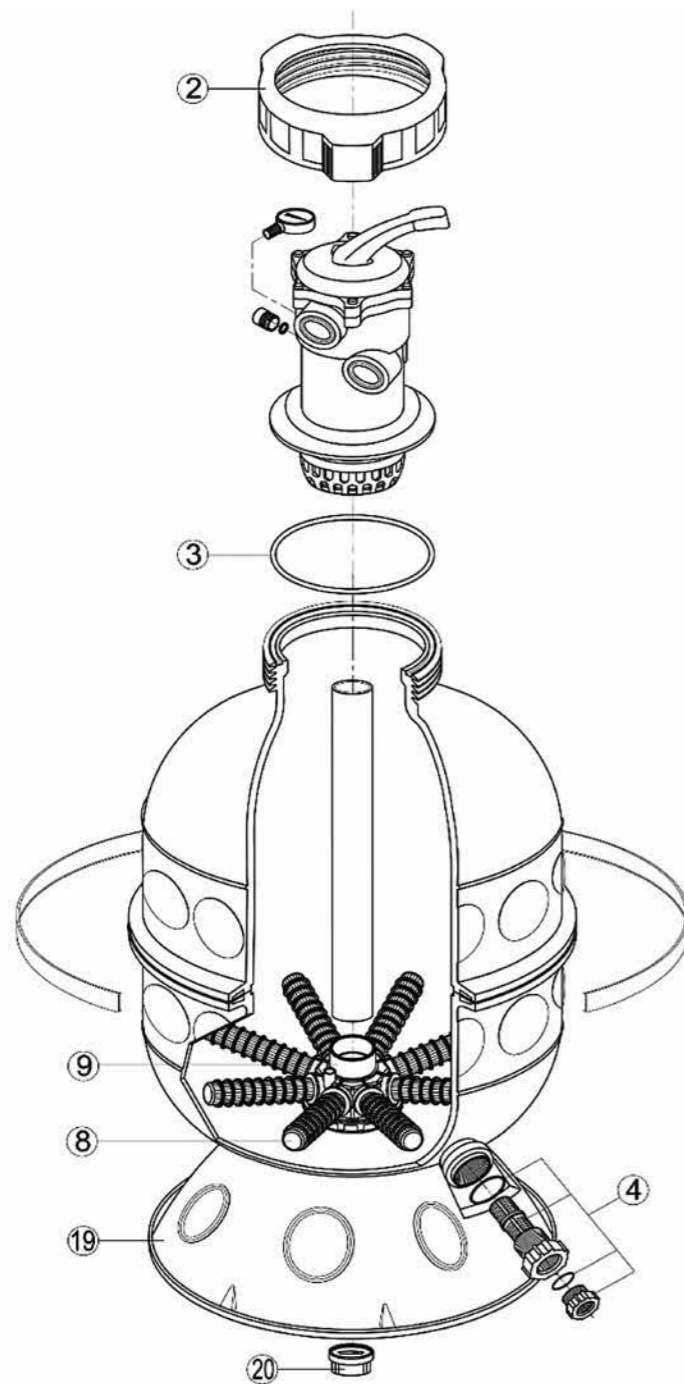

Filters

Filtros - Filtres

GRANADA SERIES FILTERS / GT MODELS
FILTROS SERIE GRANADA / MODELOS GT
FILTRES GRANADA SERIES / MODÈLES GT

Nº	Item nr. Código Code	Part no. Referencia Référence	Description / Descripción / Description	Uds. embalaje Packaging qty. Qté. Emballage
2	500200020000	RRFI0002.00R	Cover closing nut • Tuerca cierre tapa • Collier de fermeture	1
3	500200030000	RRFI0003.00R	Cover o - ring set • Set juntas tapa • Joint torique couvercle	10
4	500413000403	RRFI0004.03R	Drain kit • Kit desagüe • Kit vidange	1
8	500201110000	RRFI0008.00R	Lateral Ø 400 • Brazo colector Ø 400 • Crépine Ø 400	2
8	500201120000	RRFI0008.01R	Lateral Ø 500 • Brazo colector Ø 500 • Crépine Ø 500	2
8	500201130000	RRFI0008.02R	Lateral Ø 600 • Brazo colector Ø 600 • Crépine Ø 600	2
9	500203000000	RRFI0009.00R	Collector • Colector • Collecteur	1
19 + 20	500200190000	RRFI0019.00R	Filter base • Base filtro • Socle	1
-	500206000052	-	Glycerin pressure gauge Ø 63 1 / 4" • Manómetro Glicerina Ø 63 1 / 4" • Manomètre à glycérine Ø 63 1 / 4"	1
-	500206000051	-	Pressure gauge MP13B 0 - 3 Kg • Manómetro MP13B 0 - 3 Kg • Manomètre MP13B 0 - 3 Kg	1