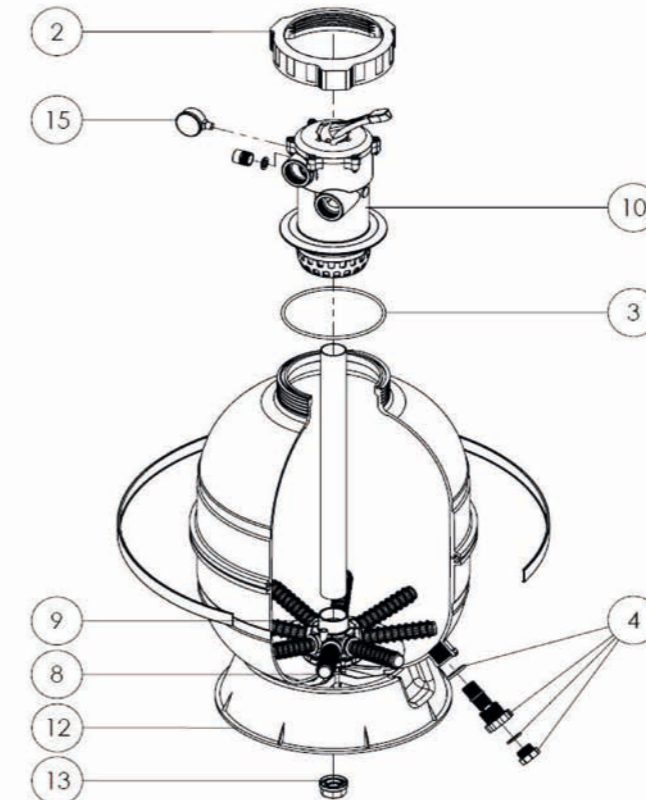

N°	Item nr. Código Code	Part no. Referencia Référence	Description / Descripción / Description	Packaging qty. Uds. embalaje Qté. Emballage
2	500200020000	RRFI0002.00R	Cover closing nut • Tuerca cierre tapa • Ecrou de fermeture du couvercle	1
3	500200030000	RRFI0003.00R	Cover o-ring • Junta tapa • Joint couvercle	10
4	500413000403	RRFI0004.00R	Drain kit • Kit desagüe • Kit de vidange	1
8			Lateral • Brazo colector • Latéral	
8	500201110000	RRFI0008.00R	GTV 400	2
8	500201120000	RRFI0008.01R	GTV 500	2
8	500201130000	RRFI0008.02R	GTV 600	2
9	500203000000	RRFI0009.00R	Collector • Colector • Collecteur	1
10	SP0643TE	SP0643TE	Top Vari-Flo valve 1,5 • Válvula Top Vari-Flo 1,5 • Vanne Vari-Flo Top 1,5	1
12 + 13	500200190001	RRFI0019.01R	Filter base • Base filtro • Base du filtre	1
15	500206000051	MP13V	Pressure gauge ø50 1/4 (Radial connection) • Manómetro ø50 1/4 (Conexión radial) • Manomètre ø50 1/4 (raccordement radial)	1