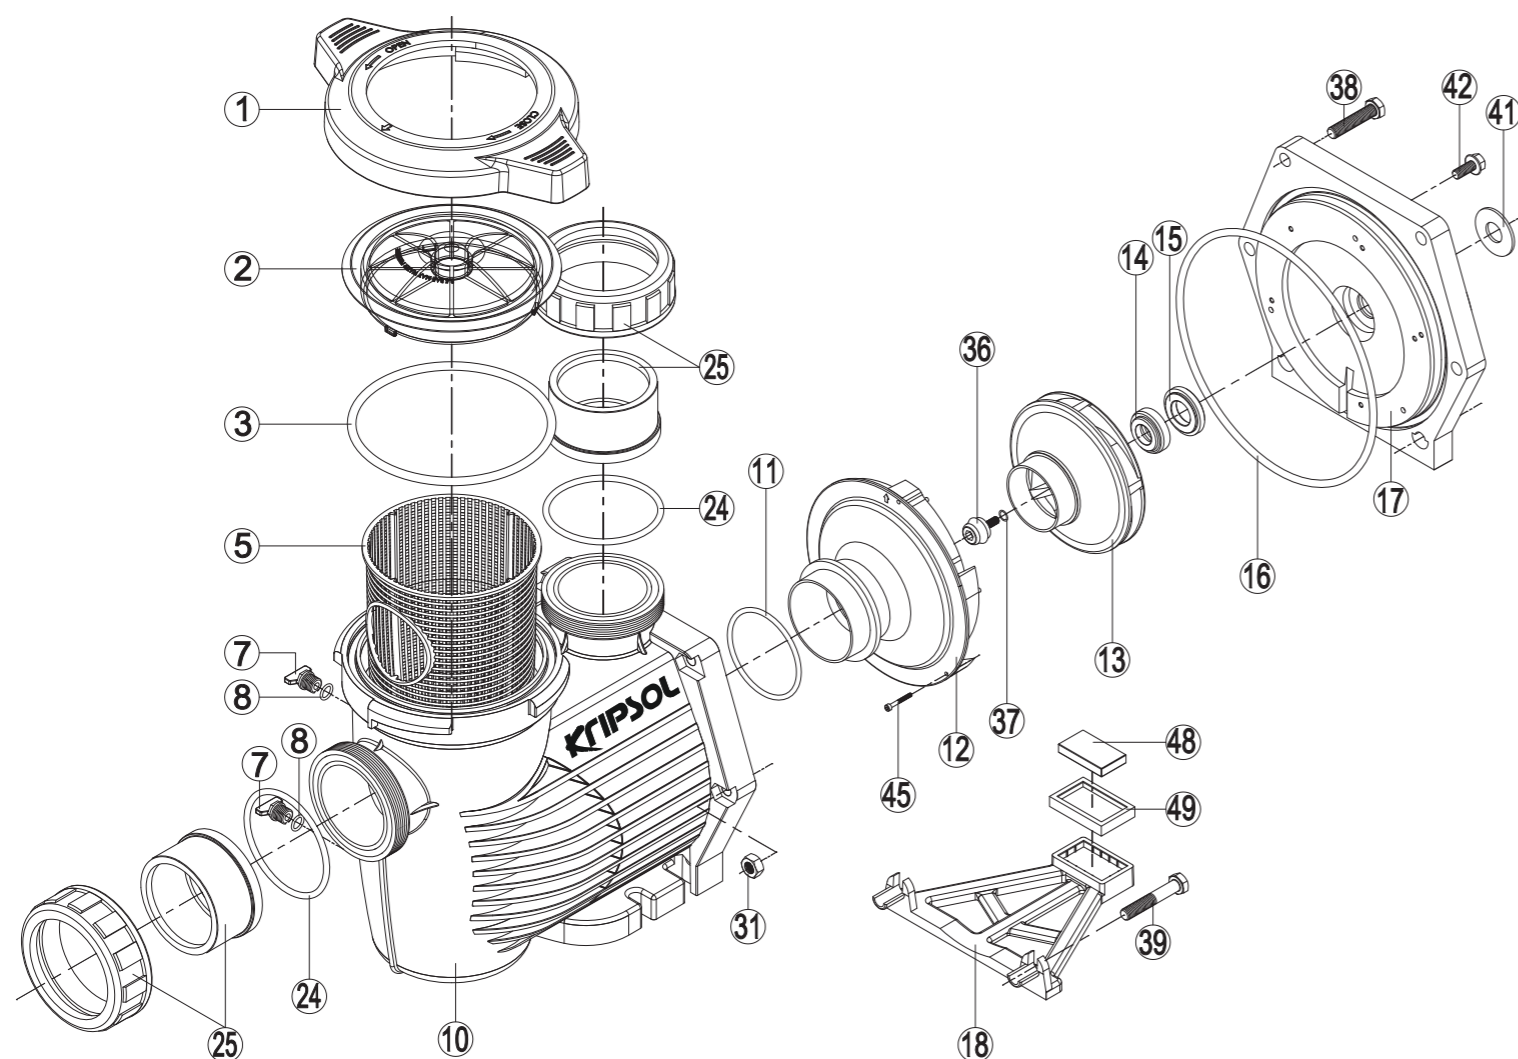

# Pumps

Bombas - Pompes

PRIME SERIES PUMPS / KPR MODELS  
 BOMBAS SERIES PRIME / MODELOS KPR  
 POMPES PRIME SERIES / MODÈLES KPR

Nº	Item nr. Código Code	Part no. Referencia Référence	Description / Descripción / Description	Packaging qty. Uds. embalaje Qté. Emballage
1	500100010006	RPUM0001.03R	Strainer lock ring • Tuerca de cierre • Écrou couvercle préfiltre	1
2 + 3	500100020007	RPUM0002.05R	Cover o - ring • Conjunto tapa + junta • Kit couvercle (couvercle + joint torique)	1 + 1
3	500100110007	RPUM0003.05R	Cover o - ring set • Junta tapa • Joint torique couvercle	10
5	500100030007	RPUM0005.05R	Strainer basket • Cestillo prefiltro • Panier de préfiltre	1
7 + 8	500100000000	RPUM0007.00R	Drain kit • Kit desagüe • Kit vidange	10 + 10
3 + 8 + 11 + 16 + 24	500131160500	RPUM3116.05R	Pump gasket kit • Juego completo juntas • Jeu complet de joints pompe	1 + 2 + 1 + 1 + 2
10	500100100505	RPUM0010.05R	Pump casing • Cuerpo de bomba • Corps de pompe	1
11	500100120300	RPUM0011.03R	Diffuser o ring • Junta difusor • Joint de diffuseur	10
12	500100060008	RPUM0012.04R	Diffuser • Difusor • Diffuseur	1
13	500100070031	RPUM0013.12R	Impeller 2,50HP • Rodete 2,50HP • Turbine 2,50 CV	1
13	500100070032	RPUM0013.13R	Impeller 2,00HP • Rodete 2,00HP • Turbine 2,00 CV	1
13	500100070033	RPUM0013.14R	Impeller 3,50HP • Rodete 3,50HP • Turbine 3,50 CV	1
14 + 15	500114150400	RPUM1415.04R	Mechanical seal kit • Conjunto retén • Kit obturateur mécanique	1 + 1
16	500100130005	RPUM0016.03R	Casing flange o - ring set • Junta cuerpo unión • Joint plateau d'étanchéité	1
17	500100080007	RPUM0017.03R	Casing flange • Cuerpo unión • Plateau d'étanchéité	1
18 + 48 + 49	500100090004	RPUM0018.02R	Pump support • Base de bomba • Support de pompe	1 + 2 + 1
31 + 38 + 39 + 42 + 45	500139420200	RPUM3942.02R	Hardware kit • Kit tornillería completa • Kit visserie	6 + 4 + 2 + 4 + 3
36 + 37	500100190002	RPUMM3637.00R	Impeller screw kit • Kit tapón turbina • Kit bouchon de turbine	10 + 10
41	500100410000	RPUM0041.00R	Slinger • Paragotero • Pare - goutte	10
24 + 25	500124250000	RPUMM2425.00R	Set of unions Ø 75 mm • Kit enlacs Ø 75 mm • Kit unions Ø 75 mm	2 + 2