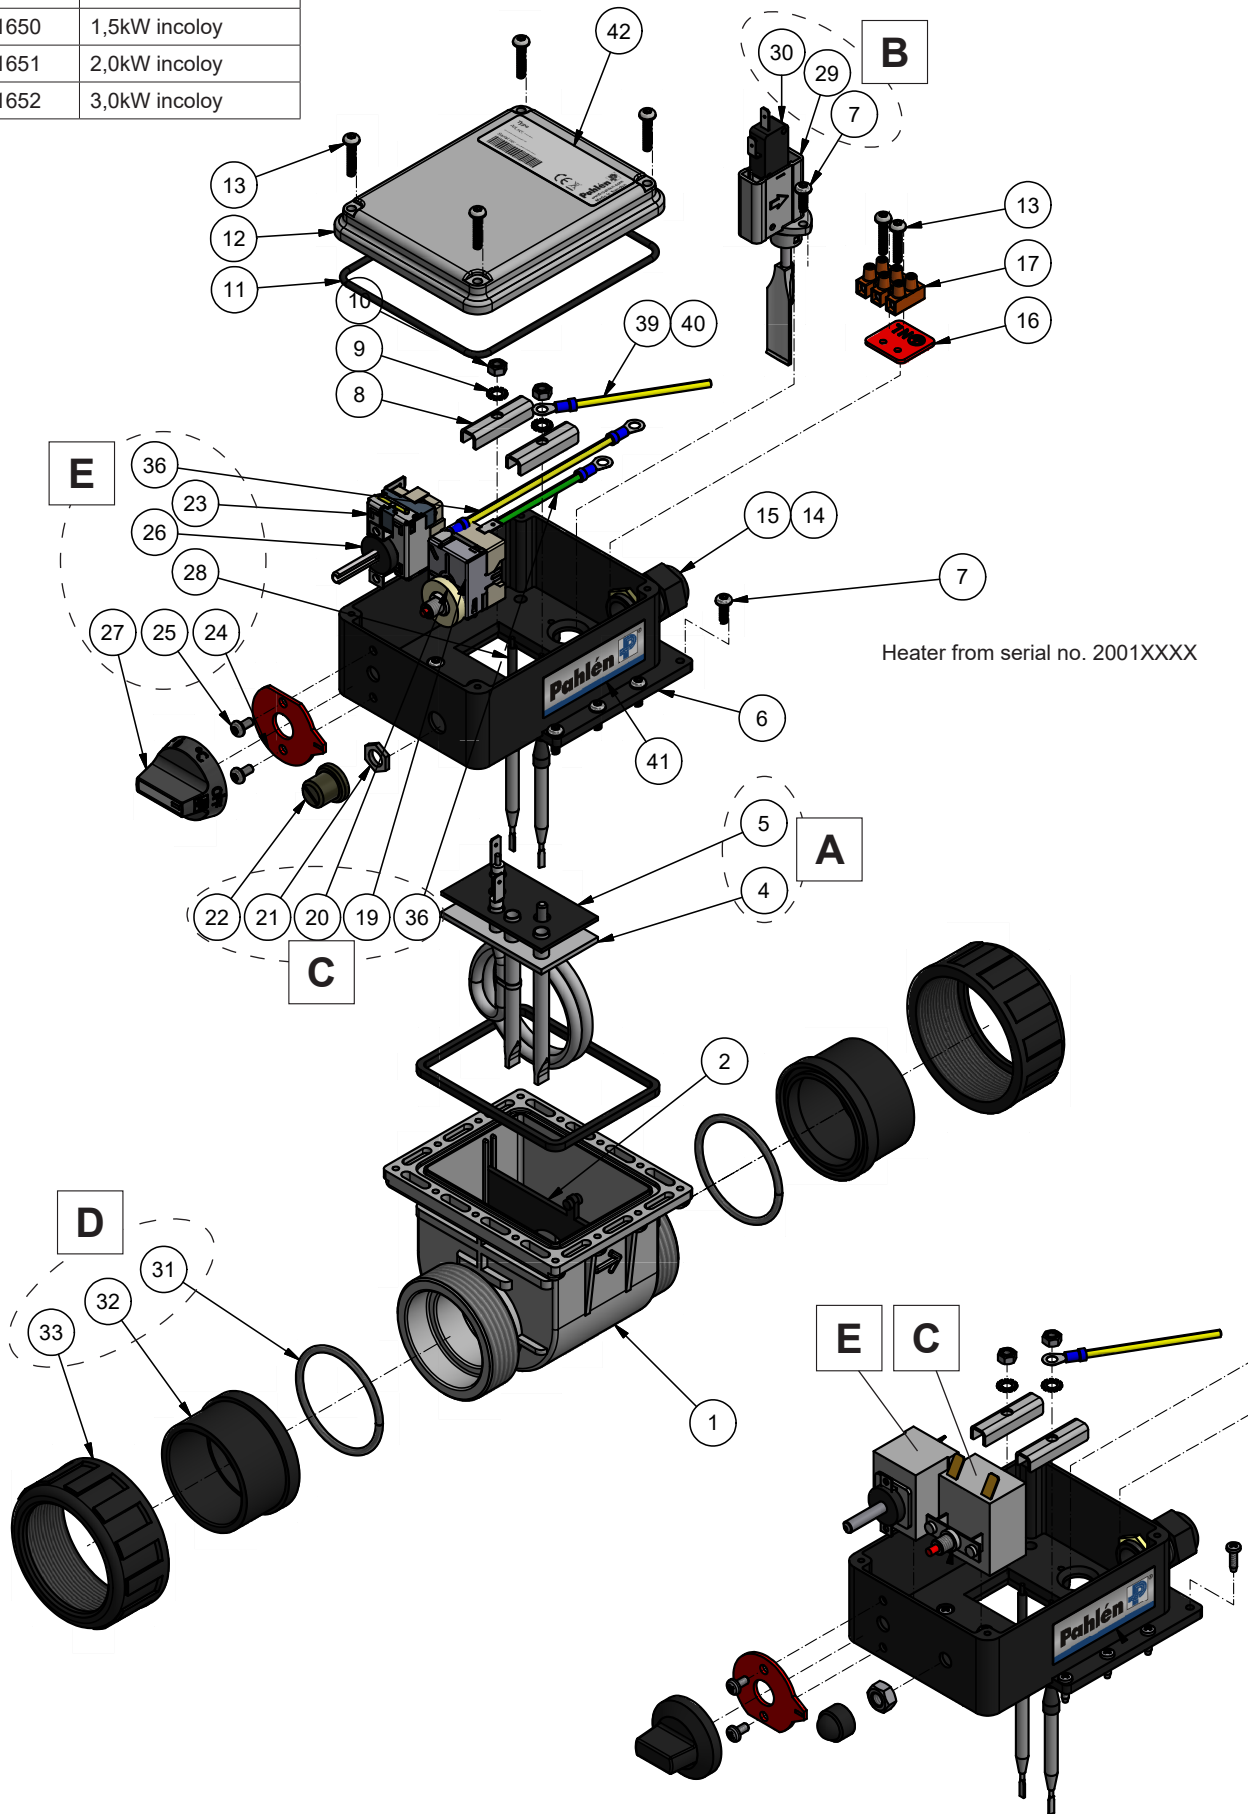

Electric heater Aqua spa

Item no.	Heating element
141650	1,5kW incoloy
141651	2,0kW incoloy
141652	3,0kW incoloy

Heater from serial no. 2001XXXX

Heater up to and including serial no. 1952XXXX

Запасні частини

	№.	Опис	№ арт.
A	4	<u>ТЕН для заміни в комплекті:</u> ТЭН	см. ниже
	5	Ущільнювач	
	8	Скоба	
	9	Зубчаста шайба	
	10	Гайка	
"	"	Інколой 1,5 кВт	632166
"	"	Інколой 2,0 кВт	632167
"	"	Інколой 3,0 кВт	632168
B	29	<u>Датчик потоку в комплекті:</u> Датчик потоку	632141
	30	Мікроперемикач	
	15	Гвинти, 2 шт.	
C		Закінчуючи серійним номером 1952XXXX: <u>Реле захисту від перегріву</u>	632001
		Модуль захисту від перегріву 1-полюсний 60 °С	
		Гайка	
		Захисна кришка Плоский штекер, 2 шт.	
"	19	Починаючи з серійного номера 2001XXXX: <u>Реле захисту від перегріву</u>	632008
	20	Модуль захисту від перегріву 1-полюсний 60 °С	
	21	Розпірка	
	22	Гайка	
	-	Захисна кришка Плоский штекер, 3 шт.	
D	33	<u>Патрубки для клеєвого з'єднання Ø 50 в комплекті, 2 шт.</u> Накидна гайка	632136
	32	Патрубок Ø 50 PN16	
	31	Ущільнювальне кільце	
"	33	<u>Патрубки для клеєвого з'єднання Ø 1½" в комплекті, 2 шт.</u> Накидна гайка	632164
	32	Патрубок	
	31	Ущільнювальне кільце	
E		Починаючи з серійного номера 1952XXXX: <u>Термостат</u>	632002
		Термостат 0–45 °С	
		Гвинти, 2 шт.	
		Прокладка Ручка	
"	23	Починаючи з серійного номера 2001XXXX: <u>Термостат</u>	632009
	25	Термостат 0–45 °С	
	26	Прокладка	
	27	Гвинти, 2 шт.	
	-	Ручка Плоский штекер, 3 шт.	