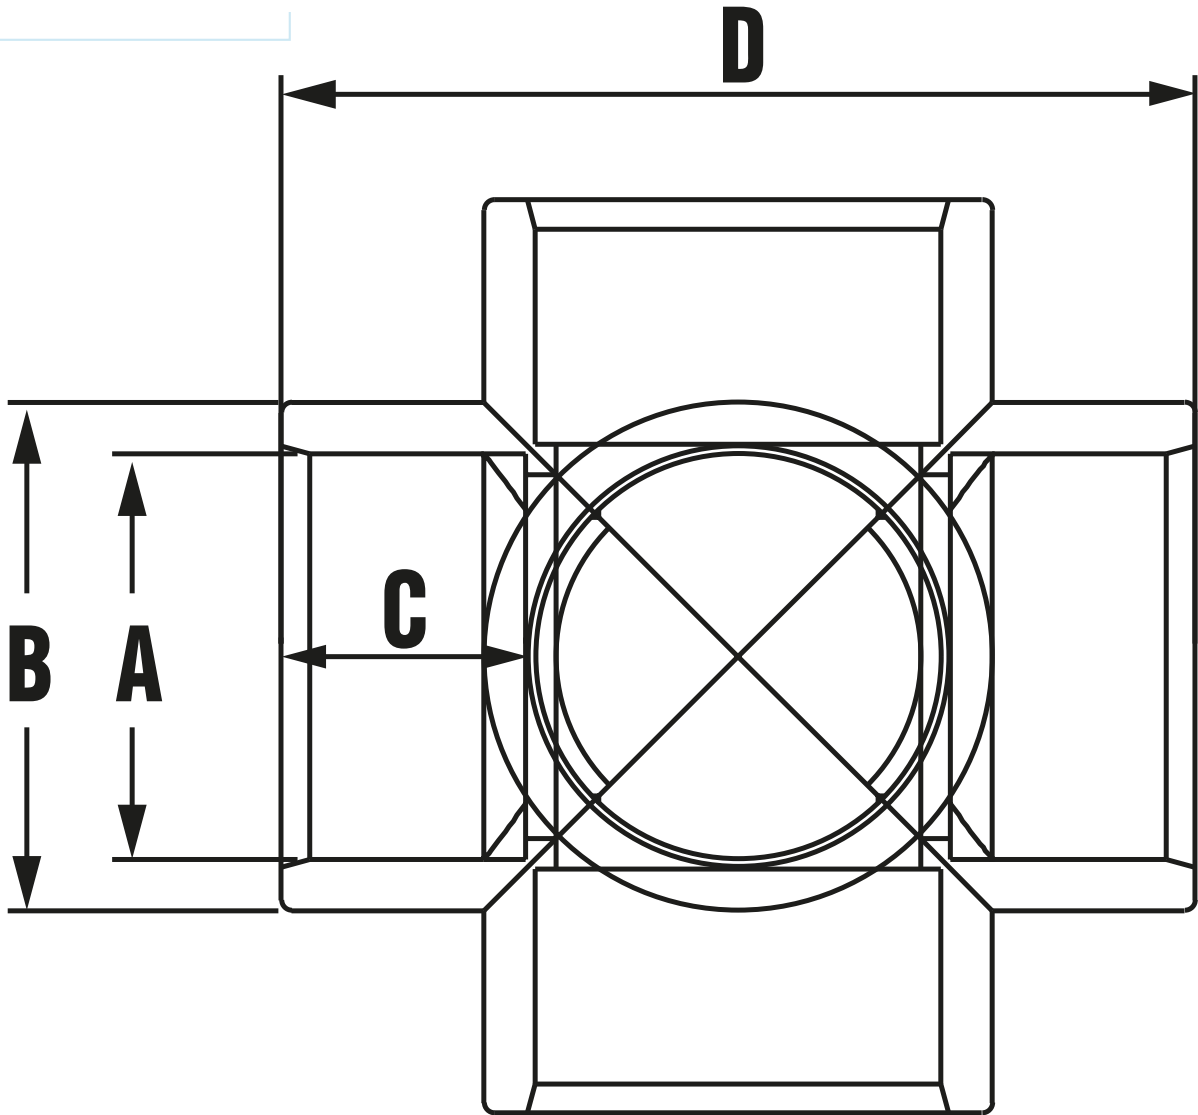

PVC pressure fittings

Cruz 90° encolar 5V
90° Cross solvent socket 5V
Croix 90° à coller 5V

CÓDIGO / CODE	∅ A	DN	PESO / WT (g.)	B	C	D
1001595	50	40	288	63	31	121
1001596	63	50	495	75	38	160
1001597	75	65	670	89	44	166