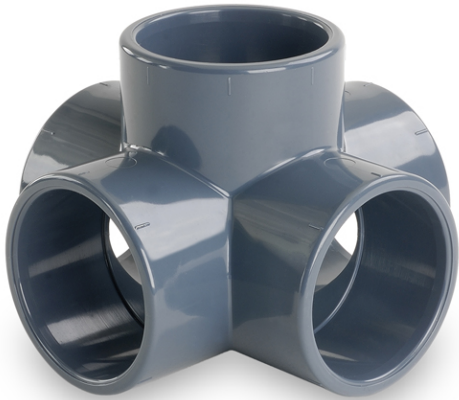

PVC pressure fittings

Cruz 90° encolar 5V
90° Cross solvent socket 5V
Croix 90° à coller 5V

CÓDIGO / CODE	∅ A	DN	PESO / WT (g.)	B	C	D
1001595	50	40	288	63	31	121
1001596	63	50	495	75	38	160
1001597	75	65	670	89	44	166