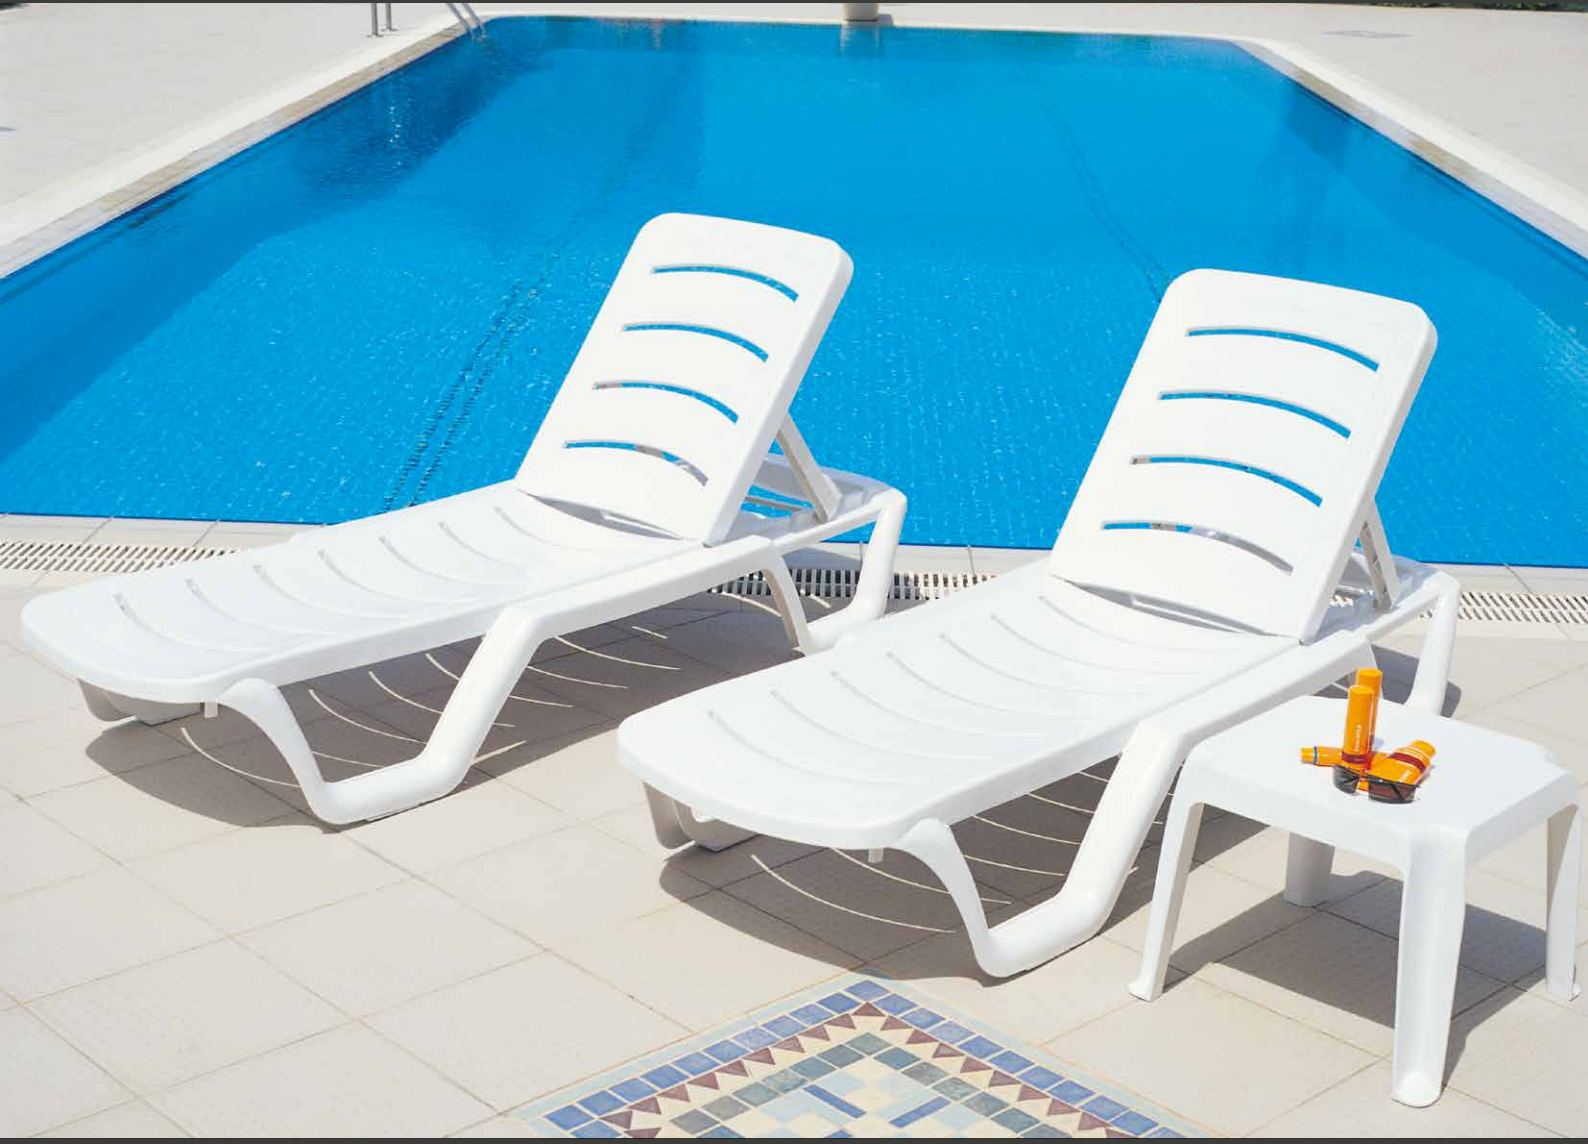

swimming pool | sunlounger

Bahama

Özel kompaunt polipropilenden mamul olan Bahama şezlong kaliteli hammadde, zevkli dizayn seçimi, istiflenebilirliği, gizli tekerleği sayesinde kolay taşınabilmesi ve konforu ile kullanıldığı her mekana estetik katar.

Bahama sunlounger is perfect for taking the wait off. It is back reclines in five positions and has a protected feet. It also has two hidden wheels for easily carry. It is weatherproof and also stackable.

077 Bahama

Renkler / Colors

Beyaz
White

swimming pool | sunlounger

Bahama

077 Bahama

teknik detaylar | technical sheet

Ürün ölçüleri (cm) ve ağırlığı (kg) / Dimensions in cm and weight in kg