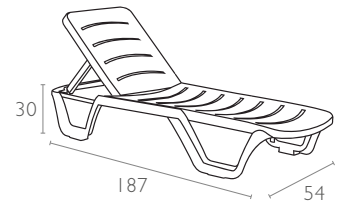

Lojistik bilgileri / Logistics information

40 DC Cntr	40 HC Cntr	82 Cbm Truck	105 Cbm Truck
475	532	588	680

Ölçüler cm'dir.
All dimensions are in cm.