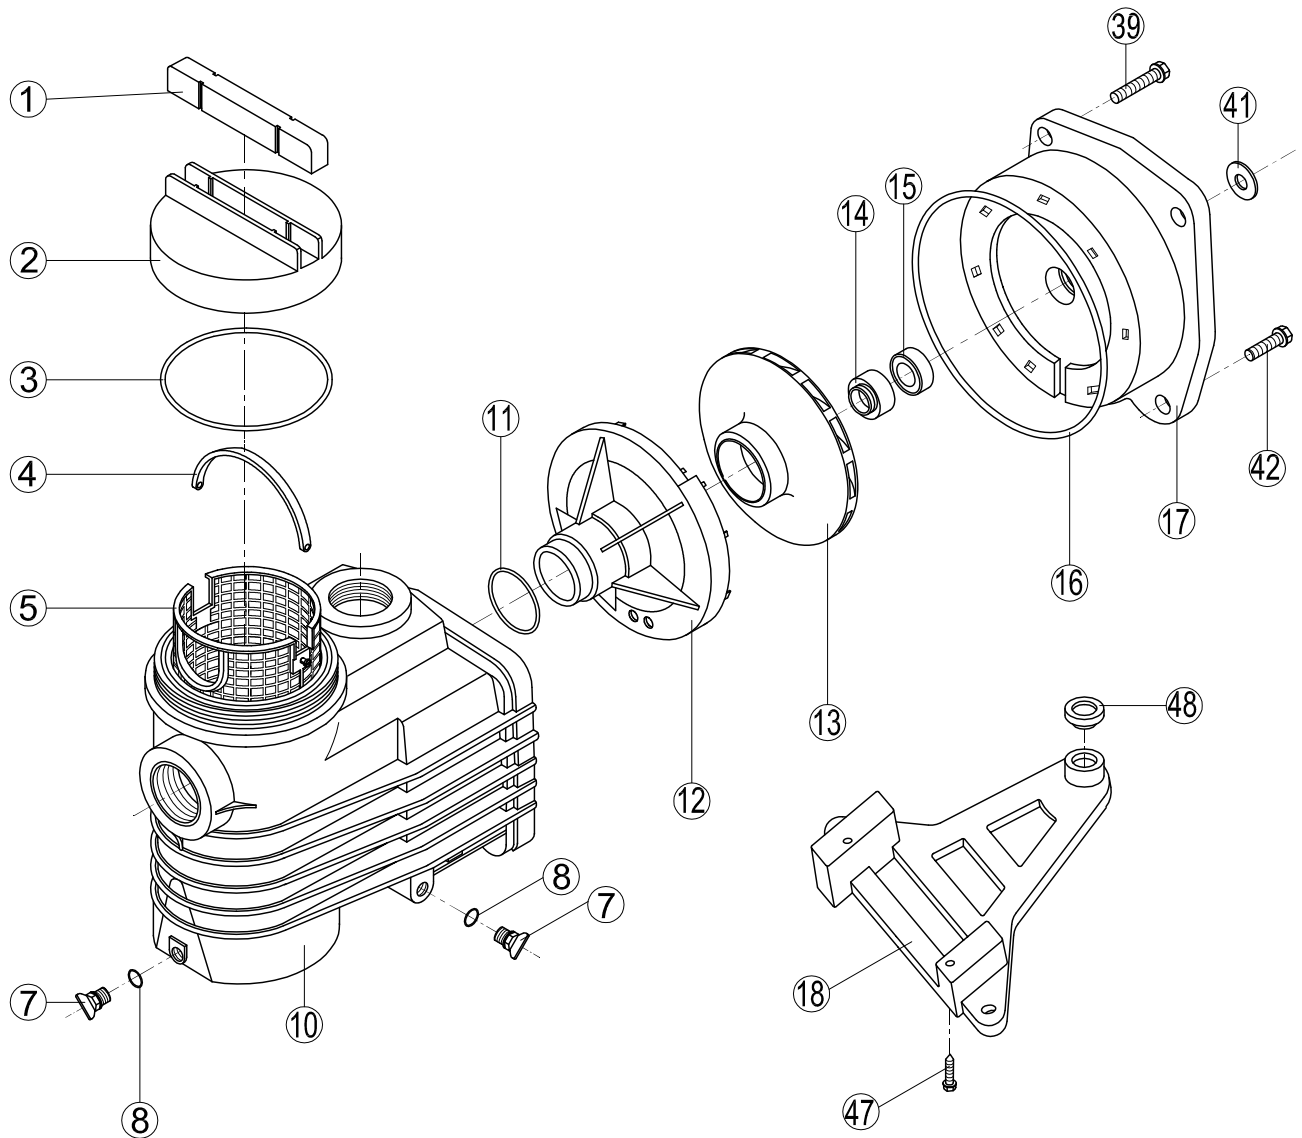

BOMBAS SERIE CARIBE / MODELOS CK
CARIBE SERIES PUMPS - CK MODELS

Nº	Código	Referencia	Descripción	Uds. embalaje
Nr.	Item nr.	Ref. nr.	Description	Packaging qty.
1 + 2 + 3	500100020002	RPUM0002.02R	Conjunto tapa + junta / Cover kit (cover + o-ring)	1 + 1 + 1
3	500100110002	RPUM0003.02R	Junta de tapa / Cover o-ring	1
4 + 5	500100030002	RPUM0005.02R	Cestillo prefiltro / Strainer basket	1 + 1
7 + 8	500100000000	RPUM0007.00R	Kit tapón desagüe / Drain kit	10 + 10
3 + 8 + 11 + 16	500131160200	RPUM3116.02R	Juego completo juntas / Pump gasket kit	1 + 2 + 1 + 1
10	500100100002	RPUM0010.02R	Cuerpo de bomba / Pump casing	1
11	500100120001	RPUM0011.01R	Junta difusor / Diffuser o-ring	10
12	500100060002	RPUM0012.02R	Difusor / Diffuser	1
13	500100070003	RPUM0013.03R	Rodete 0,33HP / Impeller 0,33HP	1
13	500100070004	RPUM0013.04R	Rodete 0,50HP / Impeller 0,50HP	1
13	500100070005	RPUM0013.05R	Rodete 0,71HP / Impeller 0,71HP	1
13	500100070006	RPUM0013.06R	Rodete 1,00HP / Impeller 1,00HP	1
14 + 15	500114150100	RPUM1415.01R	Conjunto retén / Mechanical seal kit	1 + 1
16	500100130001	RPUM0016.01R	Junta cuerpo unión / Casing flange o-ring	10
17	500100080001	RPUM0017.01R	Cuerpo unión / Casing flange	1
18 + 48	500100090001	RPUM0018.01R	Base de bomba / Pump support	1 + 6
39 + 42 + 47	500139420100	RPUM3942.01R	Kit tornillería completa / Hardware kit	4 + 4 + 2
41	500100410000	RPUM0041.00R	Paragoteo / Slinger	10