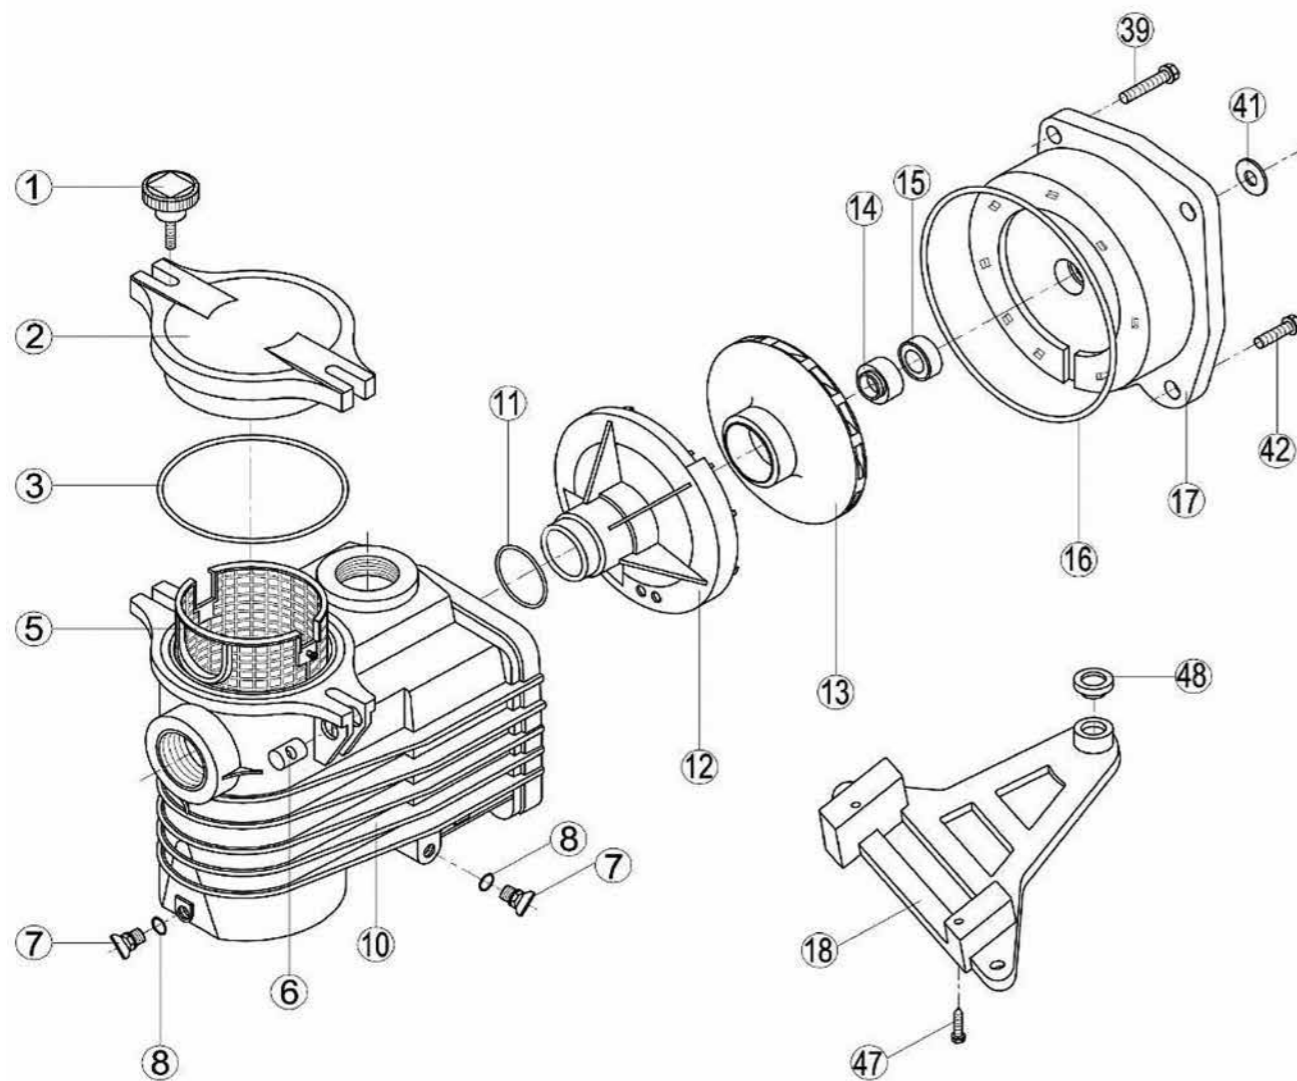

# Pumps

Bombas - Pompes

ONDINA SERIES PUMPS / OK MODELS  
 BOMBAS SERIES ONDINA / MODELOS OK  
 POMPES ONDINA SERIES / MODÈLES OK

N°	Item nr. Código Code	Part no. Referencia Référence	Description / Descripción / Description	Packaging qty. Uds. embalaje Qté. Emballage
1 + 6	500100010001	RPUM0001.01R	Hand knob (+swivel nut) • Palomilla + bulón • Vis papillon (+ écrou pivotant)	2 + 2
2 + 3	500100020001	RPUM0002.01R	Cover kit (cover + o - ring) • Conjunto tapa + junta • Kit couvercle (couvercle + joint torique)	1 + 1
3	500100110001	RPUM0003.01R	Cover o - ring • Junta de tapa • Joint torique couvercle	10
5	500100030001	RPUM0005.01R	Strainer basket • Cestillo prefiltro • Panier de préfiltre	1
6	500100160000	RPUM0006.00R	Swivel nut • Bulón palomilla • Écrou de vis papillon	10
7 + 8	500100000000	RPUM0007.00R	Drain kit • Kit desagüe • Kit vidange	10 + 10
3 + 8 + 11 + 16	500131160100	RPUM3116.01R	Pump gasket kit • Juego completo juntas • Jeu complet de joints pompe	1 + 2 + 1 + 1
10	500100100001	RPUM0010.01R	Pump casing • Cuerpo de bomba • Corps de pompe	1
11	500100120001	RPUM0011.01R	Diffuser o - ring • Junta difusor • Joint de diffuseur	10
12	500100060002	RPUM0012.02R	Diffuser • Difusor • Diffuseur	1
13	500100070003	RPUM0013.03R	Impeller 0,33HP • Rodete 0,33HP • Turbine 0,33 CV	1
13	500100070004	RPUM0013.04R	Impeller 0,50HP • Rodete 0,50HP • Turbine 0,50 CV	1
13	500100070005	RPUM0013.05R	Impeller 0,71HP • Rodete 0,71HP • Turbine 0,71 CV	1
13	500100070006	RPUM0013.06R	Impeller 1,00HP • Rodete 1,00HP • Turbine 1,00 CV	1
14 + 15	500114150100	RPUM1415.01R	Mechanical seal kit • Conjunto retén • Garniture mécanique	1 + 1
16	500100130001	RPUM0016.01R	Casing flange o - ring set • Junta cuerpo unión • Joint plateau d'étanchéité	10
17	500100080001	RPUM0017.01R	Casing flange • Cuerpo unión • Plateau d'étanchéité	1
18 + 48	500100090001	RPUM0018.01R	Pump support • Base de bomba • Support de pompe	1 + 6
39 + 42 + 47	500139420100	RPUM3942.01R	Hardware kit • Kit tornillería completa • Kit visserie	4 + 4 + 2
41	500100410000	RPUM0041.00R	Slinger • Paragotero • Pare - goutte	10