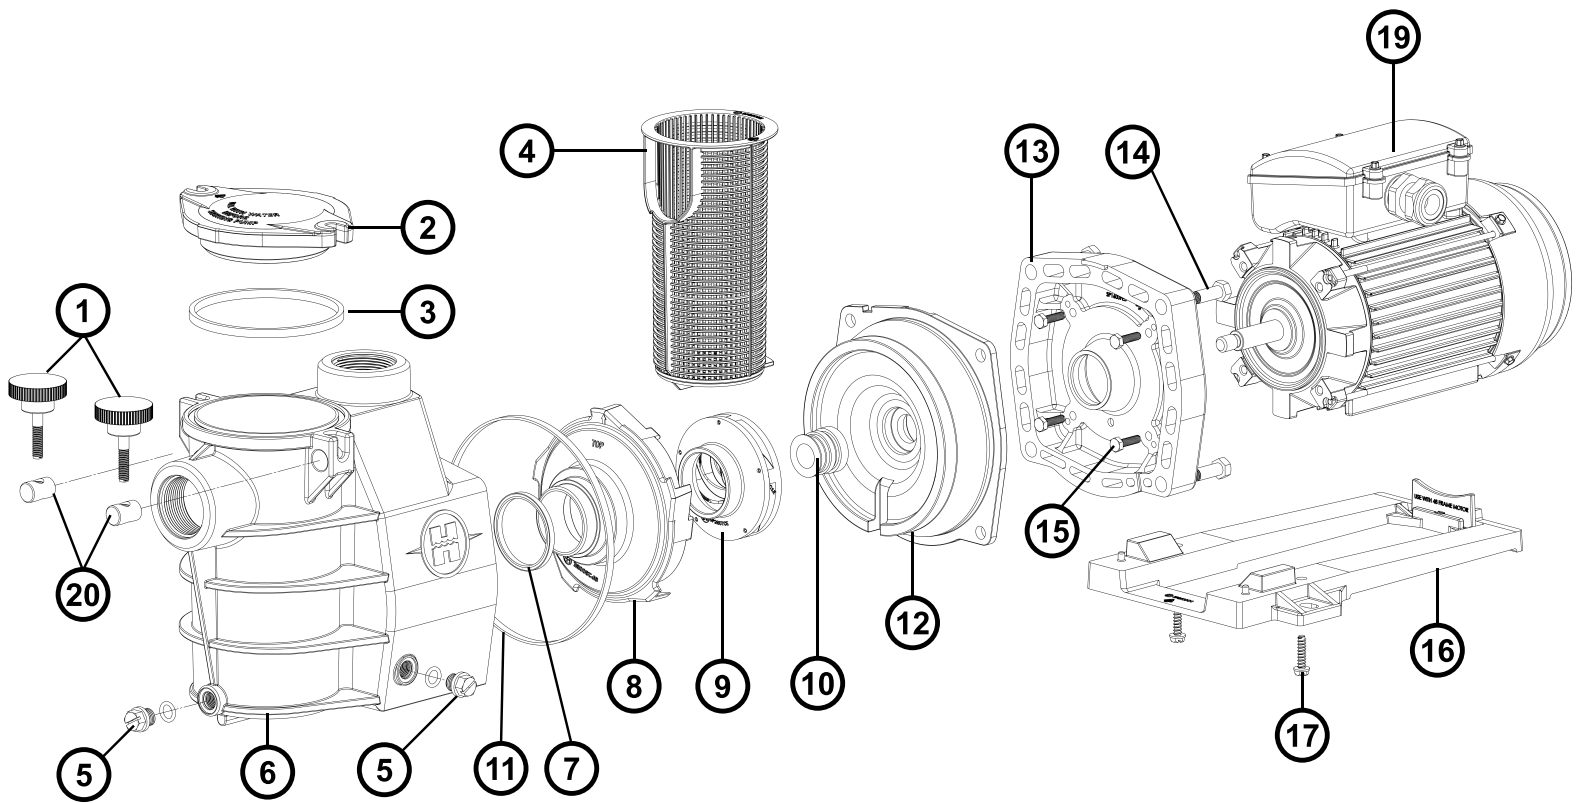

## MaxFlo™

SP1806XE8 / SP1808XE8 / SP1811XE16 / SP1816XE22 / SP1822XE25 / SP2808XE11 / SP2811XE16  
SP2816XE22

N°	Description <sup>(1)</sup>	Nb	Ref
1 + 20	Swivel nut + Hand knob • Ecroû rotule + Vis papillon • Gewindezapfen + Flügelschraube • Rótula + Tornillo mariposa • Perno girevole + Manopola di chiusura • Wartel noot + Schroef vliender • Tuerca de giro+ Parafuso borboleta • Комплект втулок и винтов	2	SPX1600PN
2 + 3	Strainer cover • Couvercle de préfiltre • Deckel • Tapa de prefiltro • Coperchio prefiltro • Zeef dekking • Tampa do filtro • Крышка префильтра	1	SPX1250LA
3	Strainer cover gasket • Joint • Dichtung • Junta • Guarnizione • Huisvestings pakking • Gaxeta da carcaça • Прокладка	1	SPX0125T
4	Strainer basket • Panier de préfiltre • Filterkorb • Cesto filtrante • Cestino prefiltro • Zeef mand • Cesta do filtro • Корзина префильтра	1	SPX2800M
5	Drain Plug • Bouchon de vidange • Ablasschraube • Tapón de vaciado • Tappo di spurgo • Afvoerkanaal stop • Plugue de dreno • Сливная пробка	2	SPX1700FG
6	Pump Housing/Strainer • Corps de pompe et préfiltre • Pumpengehäuse/Vorfilter • Cuerpo bomba y prefiltro • Corpo pompa/ Prefiltro • Lichaam van pomp en préfiltre • Corpo de bomba e préfiltre • Корпус насоса	1	SPX2800AA
7	Diffuser gasket • Joint de diffuseur • Dichtung • Junta de difusor • Guarnizione diffusore • Verbindingsstuk van verspreider • Junta de difusor • рокладка	1	SPX1600R
8	Diffuser • Diffuseur • Leitapparat • Difusor • Diffusore • Verspreide • Difusor • Диффузор	1	SPX1808BEX
	SP1806XE8 / SP1822XE25	1	SPX2800BE
	SP2808XE11 / SP2811XE16 / SP2816XE22	1	SPX2800BE
9	Impeller • Turbine • Laufrad • Turbina • Girante • Turbine • Turbina • Крыльчатка		
	SP1806XE8	1	SPX1606CEX
	SP1808XE8	1	SPX1608CEX
	SP1811XE16	1	SPX1611CEX
	SP1816XE22	1	SPX1616CEX
	SP1822XE25	1	SPX1622CEX
	SP2808XE11	1	SPX2607CE
	SP2811XE16	1	SPX2610CE
	SP2816XE22	1	SPX2615CE
10	Seal assembly • Obturateur mécanique • Motorhalterung • Cierre mecánico • Tenuta meccanica • Verbindings assemblage • Conjunto de selo • Сальник в сборе	1	SPX1600Z2
11	Housing gasket • Joint de corps • Dichtung • Junta • Guarnizione corpo • Huisvestings pakking • Gaxeta da carcaça • Прокладка	1	SPX1600T
12 + 13	Seal plate+Motor mounting plate • Plateau d'étanchéité+Support moteur • Flansch+Motorhalterung • Plato de cierre+Soporte motor • Supporto di fissaggio+Supporto motore • Verbindings plaat+Motorsteun • Placa do selo+Apoio a motor • Фланец+Фланец электродвигателя		
	SP1806XE8 / SP1822XE25	1	SPX1600EKIT
	SP2808XE11 / SP2811XE16 / SP2816XE22	1	SPX2600EKIT
14	Housing screw • Vis plateau d'étanchéité • Sechskantschraube • Tornillo de cabeza hexagonal • Viti esagonali • Huisvestings schroeven • Tornillos de carcaça • Набор винтов	4	SPX1600Z4
15	Motor cap screw • Vis moteur • Sechskrantschraube • Tornillo • Viti • Schroef motor • Parafuso a motor • Комплект винтов	4	SPX0125Z4E
16	Mounting bracket • Support de pompe • Socketteil • Soporte bomba • Supporto pompa • Opzettende steun • Suporte de montagem • Монтажная стойка	1	SPX2600G1
17	Cap screw • Vis support de pompe • Sechskantschraube • Tornillo cabeza exagonal • Viti • Schroef steun van pomp • Parafuso apoio de bomba • Набор винтов	4	SPX1600Z5
18	Slinger • Larmier • Tropfing • Arandela Separación • Rondella di separazione • Tropfing • Arandela Separación • Маслосъемное кольцо	1	SPX0125FS1
19	Motor • Moteur • Motor • Motor • Motore • Motor • Motor • Электродвигатель		
	SP1806XE81 / SP2808XE111	1	SPX0550M
	SP1806XE83 / SP2808XE113	1	SPX0550T
	SP1811XE161 / SP2811XE161	1	SPX0750M
	SP1811XE163 / SP2811XE163	1	SPX0750T
	SP1816XE221 / SP2816XE221	1	SPX1100M
	SP1816XE223 / SP2816XE223	1	SPX1100T
	SP1822XE251	1	SPX1500M
	SP1822XE253	1	SPX1500T
3 + 7 + 10 + 11 + 18	Set of gaskets • Pack de joints • Satz Dichtungen • Juego de juntas • Set di guarnizioni • Set van pakkingen • Conjunto de juntas • Комплект прокладок	1	SPX1800GS
	Condensateur • Capacitor • Kondensator • Condensador • Condensatore • Capacitor • Condensator • Конденсатор		
	SP1806XE81 / SP2808XE111 / SP2811XE161	1	CB0002
	SP2816XE221 / SP1822XE251	1	CB0003
	Ventilateur • Fan • Fan • Ventilador • Fan • Ventilador • Fan • вентилятор		
	SP1806XE8 / SP2808XE11 / SP2811XE16 / SP2816XE22	1	V0004
	SP1822XE251	1	V0005
	Capot ventilateur • Fan cover • Lüfterhaube • Cubierta del ventilador • Copriventola • Fan cobertura • Ventilatordeksel • Кожух вентилятора		
	SP1806XE8 / SP2808XE11 / SP2811XE16 / SP2816XE22	1	CVX0241
	SP1822XE251	1	CVX0242
	Motor Bearings Kit • Kit Roulements moteur • Motorlager-Kit • Kit de rodamientos de motor • Kit cuscinetto del motore • Motorlagers kit • Kit rolamentos do motor • Подшипники двигателя комплект		SPX62022RS
	Slinger • Larmier • Tropfing • Arandela Separación • Rondella di separazione • Tropfing • Arandela Separación • Маслосъемное кольцо	1	SPX0125FS2