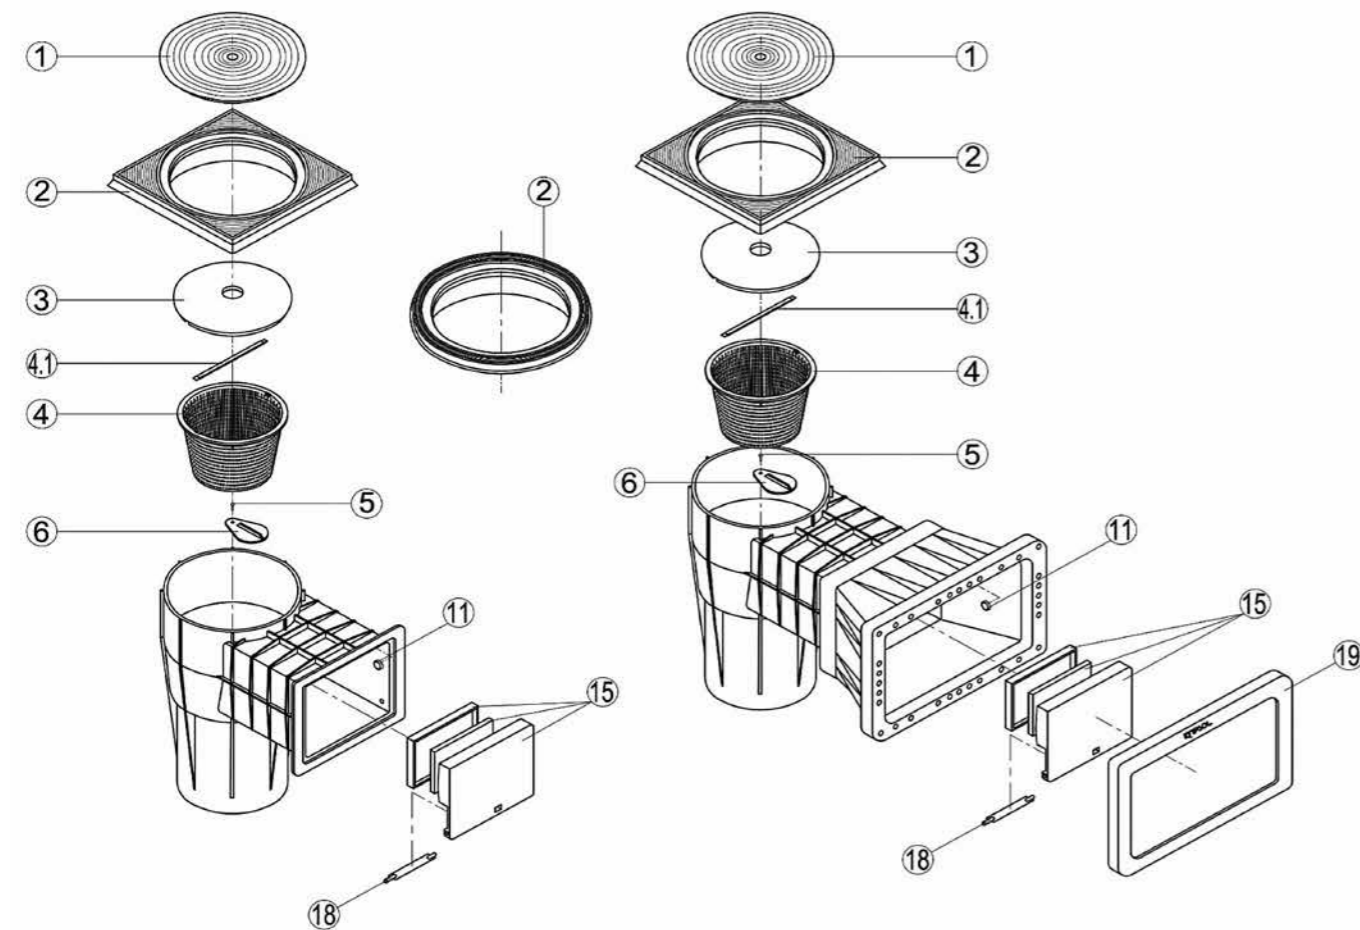

# White goods

Material vaso piscina - Pièces à sceller

BETON SKIMMERS / SKS - SRS - SKA - SRA MODELS  
 SKIMMERS HORMIGÓN / MODELOS SKS - SRS - SKA - SRA  
 SKIMMERS BÉTON / MODÈLES SKS - SRS - SKA - SRA

Nº	Código Code Item nr.	Referencia Référence Part no.	Description / Descripción / Description	Uds. embalaje Packaging qty. Qté. Emballage
1	500601000100	RSKI0001.00R	Circular lid • Tapa Circular • Couvercle rond	1
2	500601000201	RSKI0002.01R	Circular frame • Marco circular • Colerette ronde	1
3	500601000300	RSKI0003.00R	Basket lid • Tapa cestillo • Couvercle de panier	1
4 + 4.1	500601000400	RSKI0004.00R	Basket and handle • Cestillo y asa • Panier avec anse	1
4.1	500601000401	RSKI0004.01R	Basket handle • Asa cestillo • Anse de panier	5
5 + 6	500601005600	RSKI0056.00R	Rotating cover • Tapeta giratoria • Couvercle pivotant	5
11	500601001100	RSKI0011.00R	Buffer • Tope • Butée de volet	5
15	500601001500	RSKI0015.00R	Weir • Tapa abatible • Volet	1
18	500601001800	RSKI0018.00R	Hinge • Bisagra • Axe de volet	10
19	500601001900	RSKI0019.00R	Frame • Marco embellecedor • Enjoliveur	1