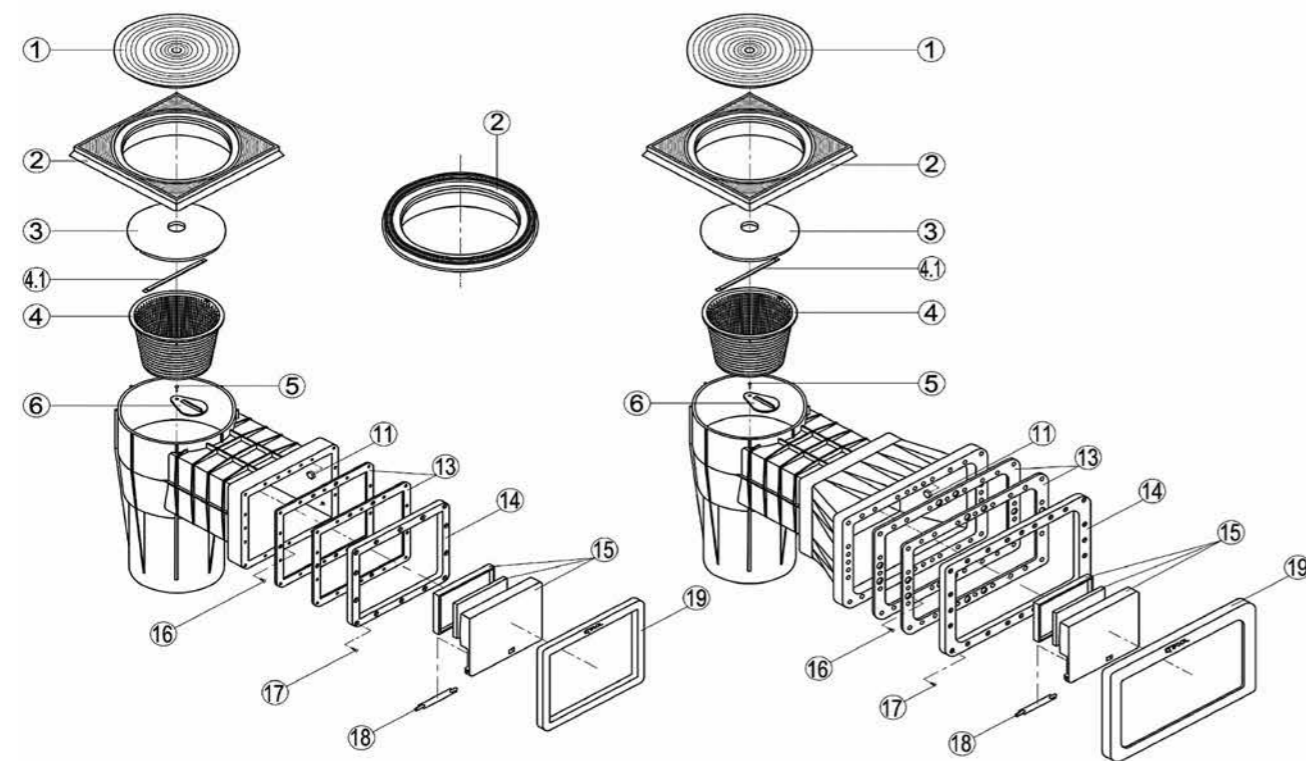

White goods

Material vaso piscina - Pièces à sceller

LINER SKIMMERS / SKSL - SRSL - SKAL - SRAL MODELS
SKIMMERS LINER / MODELOS SKSL - SRSL - SKAL - SRAL
SKIMMERS LINER / MODÈLES SKSL - SRSL - SKAL - SRAL

Nº	Código Code Item nr.	Referencia Référence Part no.	Description / Descripción / Description	Uds. embalaje Packaging qty. Qté. Emballage
1	500601000100	RSKI0001.00R	Circular lid • Tapa Circular • Couvercle rond	1
2	500601000200	RSKI0002.00R	Square frame • Marco cuadrado • Colletterie carrée	1
3	500601000300	RSKI0003.00R	Basket lid • Tapa cestillo • Couvercle de panier	1
4 + 4.1	500601000400	RSKI0004.00R	Basket and handle • Cestillo y asa • Panier avec anse	1
4.1	500601000401	RSKI0004.01R	Basket handle • Asa cestillo • Anse de panier	5
5 + 6	500601005600	RSKI0056.00R	Rotating cover • Tapeta giratoria • Couvercle pivotant	5
11	500601001100	RSKI0011.00R	Buffer • Tope • Butée de volet	5
13	500601001300	RSKI0013.00R	Gasket kit SKSL - SRSL • Kit juntas SKSL - SRSL • Kit joints SKSL - SRSL	2
13	500601001301	RSKI0013.01R	Gasket kit SKAL - SRAL • Kit juntas SKAL - SRAL • Kit joints SKAL - SRAL	2
14	500601001401	RSKI0014.01R	Interior frame SKSL - SRSL • Marco interior SKSL - SRSL • Cadre intérieur SKSL - SRSL	1
14	500601001400	RSKI0014.00R	Interior frame SKAL - SRAL • Marco interior SKAL - SRAL • Cadre intérieur SKAL - SRAL	1
15	500601001500	RSKI0015.00R	Weir • Tapa abatible • Volet	1
16 + 17	500601001600	RSKI0016.00R	Hardware kit SKSL - SRSL • Kit tornillería SKSL - SRSL • Kit visserie SKSL - SRSL	6 + 14
16 + 17	500601001601	RSKI0016.01R	Hardware kit SKSLI - SRSLI • Kit tornillería SKSLI - SRSLI • Kit visserie SKSLI - SRSLI	6 + 14
16 + 17	500601001602	RSKI0016.02R	Hardware kit SKAL - SRAL • Kit tornillería SKAL - SRAL • Kit visserie SKAL - SRAL	8 + 24
16 + 17	500601001603	RSKI0016.03R	Hardware kit SKALI - SRALI • Kit tornillería SKALI - SRALI • Kit visserie SKALI - SRALI	8 + 24
18	500601001800	RSKI0018.00R	Hinge • Bisagra • Axe de volet	10
19	500601001900	RSKI0019.00R	Frame SKA - SRA • Marco embellecedor SKA - SRA • Enjoliveur SKA - SRA	1
19	500601001901	RSKI0019.01R	Frame SKSL - SRSL • Marco embellecedor SKSL - SRSL • Enjoliveur SKSL - SRSL	1