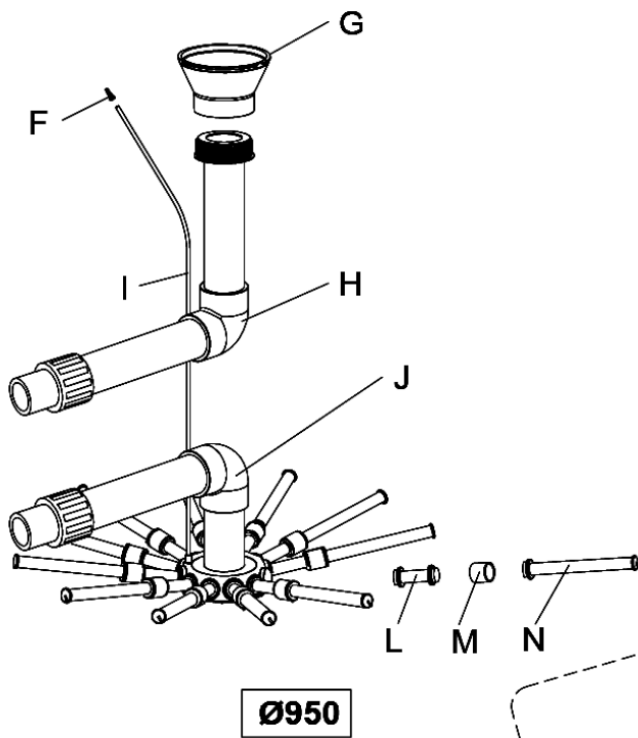

# FILTRAČNÍ NÁDOBA LISBOA 450 - 900

detail	identifikace	popis
1	IFS16660-0402	Těsnění víka d.209 x 6mm Lisboa
2	IFS16660-0401	Víko filtru Lisboa
3	IFS16660-0406	Podložka 8 mm (8ks) Lisboa
4	IFS16660-0405	Matka M8 víka (8ks) Lisboa
5	IFS00470-0121	Krytka matky víka (8ks) Lisboa
6	IFS00470-0319	Těsnění 18,5x12x2mm Lisboa
7	IFS00555-0401	Odvzdušňovací ventil 1/8" - 1/4" Lisboa
8	IFS074065008A	Zátka 1/4" do T- k manometru Lisboa
9	IFS08077-0503	Manometr 1/8" Lisboa
C	IFS20609-4000	Set komplet+příruba pod víko filtru Lisboa
10	IFS08076-5002	Příruba pod víko filtru Lisboa
11	IFS722-2550040	Těsnění 255x4 pod přírubu filtru Lisboa
12	IFS7012006000	Podložka 6mm pod přírubu Lisboa
13	IFS7012206000	Matka M6 pod přírubu Lisboa
D	IFS00497-0700	Set komplet vypouštěcího ventilu Lisboa
14+15+16	IFS00496-0503	Set vypouš.ventilu bez zátky a těs.Lisboa
14	IFS00496-0501	Vnitřní sítko 3/8 výpusti nádoby Lisboa
15	IFS723-0140040	Vnitřní těsnění výpusti nádoby Lisboa
16	IFS00496-0502	Matka 3/8-1/4 pod zátku výpusti Lisboa
17	IFS16660-0419	Těsnění 13x3 pod zátku výpusti Lisboa
18	IFS024300092A	Zátka 1/4" výpusti Lisboa
E	IFS00498-0400	Podstavec Lisboa 450
E	IFS16660-0422	Podstavec Lisboa 500
E	IFS16660-0423	Podstavec Lisboa 600 a 650
E	IFS16660-0425	Podstavec Lisboa 750
E	IFS16660-0428	Podstavec Lisboa 900
F	IFS16660-0403	Odvzdušňovací koncovka hadičky Lisboa
G	IFS08079-0415	Difusér Lisboa 450 - 650
G	IFS08080-0416	Difusér Lisboa 750 - 900
H	IFS16660-0410	Horní potrubí Lisboa 450 - 600
H	IFS16660-0404	Horní potrubí Lisboa 650 - 900
I	IFS04959-0430	Odvzdušňovací hadička Lisboa 450
I	IFS04959-0431	Odvzdušňovací hadička Lisboa 500 - 650
I	IFS04959-0432	Odvzdušňovací hadička Lisboa 750 - 900
J	IFS00498-0600	Dolní potrubí + nosič sběračů Lisboa 450
J	IFS19781-0420	Dolní potrubí + nosič sběračů Lisboa 500
J	IFS00499-0420	Dolní potrubí + nosič sběračů Lisboa 600