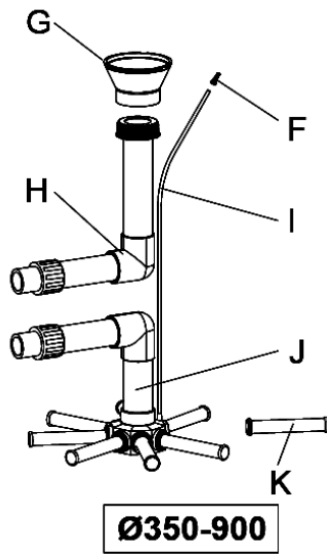

# FILTRAČNÍ NÁDOBA LISBOA 450 - 900

detail	identifikace	popis
1	IFS16660-0402	Těsnění víka d.209 x 6mm Lisboa
2	IFS16660-0401	Víko filtru Lisboa
3	IFS16660-0406	Podložka 8 mm (8ks) Lisboa
4	IFS16660-0405	Matka M8 víka (8ks) Lisboa
5	IFS00470-0121	Krytka matky víka (8ks) Lisboa
6	IFS00470-0319	Těsnění 18,5x12x2mm Lisboa
7	IFS00555-0401	Odvzdušňovací ventil 1/8" - 1/4" Lisboa
8	IFS074065008A	Zátka 1/4" do T- k manometru Lisboa
9	IFS08077-0503	Manometr 1/8" Lisboa
C	IFS20609-4000	Set komplet+příruba pod víko filtru Lisboa
10	IFS08076-5002	Příruba pod víko filtru Lisboa
11	IFS722-2550040	Těsnění 255x4 pod přírubu filtru Lisboa
12	IFS7012006000	Podložka 6mm pod přírubu Lisboa
13	IFS7012206000	Matka M6 pod přírubu Lisboa
D	IFS00497-0700	Set komplet vypouštěcího ventilu Lisboa
14+15+16	IFS00496-0503	Set vypouš.ventilu bez zátky a těs.Lisboa
14	IFS00496-0501	Vnitřní sítko 3/8 výpusti nádoby Lisboa
15	IFS723-0140040	Vnitřní těsnění výpusti nádoby Lisboa
16	IFS00496-0502	Matka 3/8-1/4 pod zátku výpusti Lisboa
17	IFS16660-0419	Těsnění 13x3 pod zátku výpusti Lisboa
18	IFS024300092A	Zátka 1/4" výpusti Lisboa
E	IFS00498-0400	Podstavec Lisboa 450
E	IFS16660-0422	Podstavec Lisboa 500
E	IFS16660-0423	Podstavec Lisboa 600 a 650
E	IFS16660-0425	Podstavec Lisboa 750
E	IFS16660-0428	Podstavec Lisboa 900
F	IFS16660-0403	Odvzdušňovací koncovka hadičky Lisboa
G	IFS08079-0415	Difusér Lisboa 450 - 650
G	IFS08080-0416	Difusér Lisboa 750 - 900
H	IFS16660-0410	Horní potrubí Lisboa 450 - 600
H	IFS16660-0404	Horní potrubí Lisboa 650 - 900
I	IFS04959-0430	Odvzdušňovací hadička Lisboa 450
I	IFS04959-0431	Odvzdušňovací hadička Lisboa 500 - 650
I	IFS04959-0432	Odvzdušňovací hadička Lisboa 750 - 900
J	IFS00498-0600	Dolní potrubí + nosič sběračů Lisboa 450
J	IFS19781-0420	Dolní potrubí + nosič sběračů Lisboa 500
J	IFS00499-0420	Dolní potrubí + nosič sběračů Lisboa 600