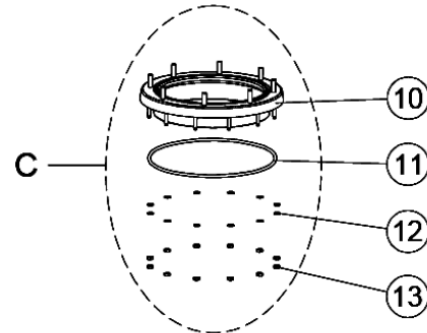

# FILTRAČNÍ NÁDOBA LISBOA 450 - 900

detail	identifikace	popis
1	IFS16660-0402	Těsnění víka d.209 x 6mm Lisboa
2	IFS16660-0401	Víko filtru Lisboa
3	IFS16660-0406	Podložka 8 mm (8ks) Lisboa
4	IFS16660-0405	Matka M8 víka (8ks) Lisboa
5	IFS00470-0121	Krytka matky víka (8ks) Lisboa
6	IFS00470-0319	Těsnění 18,5x12x2mm Lisboa
7	IFS00555-0401	Odvzdušňovací ventil 1/8" - 1/4" Lisboa
8	IFS074065008A	Zátka 1/4" do T- k manometru Lisboa
9	IFS08077-0503	Manometr 1/8" Lisboa
C	IFS20609-4000	Set komplet+příruba pod víko filtru Lisboa
10	IFS08076-5002	Příruba pod víko filtru Lisboa
11	IFS722-2550040	Těsnění 255x4 pod přírubu filtru Lisboa
12	IFS7012006000	Podložka 6mm pod přírubu Lisboa
13	IFS7012206000	Matka M6 pod přírubu Lisboa
D	IFS00497-0700	Set komplet vypouštěcího ventilu Lisboa
14+15+16	IFS00496-0503	Set vypouš.ventilu bez zátky a těs.Lisboa
14	IFS00496-0501	Vnitřní sítko 3/8 výpusti nádoby Lisboa
15	IFS723-0140040	Vnitřní těsnění výpusti nádoby Lisboa
16	IFS00496-0502	Matka 3/8-1/4 pod zátku výpusti Lisboa
17	IFS16660-0419	Těsnění 13x3 pod zátku výpusti Lisboa
18	IFS024300092A	Zátka 1/4" výpusti Lisboa
E	IFS00498-0400	Podstavec Lisboa 450
E	IFS16660-0422	Podstavec Lisboa 500
E	IFS16660-0423	Podstavec Lisboa 600 a 650
E	IFS16660-0425	Podstavec Lisboa 750
E	IFS16660-0428	Podstavec Lisboa 900
F	IFS16660-0403	Odvzdušňovací koncovka hadičky Lisboa
G	IFS08079-0415	Difusér Lisboa 450 - 650
G	IFS08080-0416	Difusér Lisboa 750 - 900
H	IFS16660-0410	Horní potrubí Lisboa 450 - 600
H	IFS16660-0404	Horní potrubí Lisboa 650 - 900
I	IFS04959-0430	Odvzdušňovací hadička Lisboa 450
I	IFS04959-0431	Odvzdušňovací hadička Lisboa 500 - 650
I	IFS04959-0432	Odvzdušňovací hadička Lisboa 750 - 900
J	IFS00498-0600	Dolní potrubí + nosič sběračů Lisboa 450
J	IFS19781-0420	Dolní potrubí + nosič sběračů Lisboa 500
J	IFS00499-0420	Dolní potrubí + nosič sběračů Lisboa 600