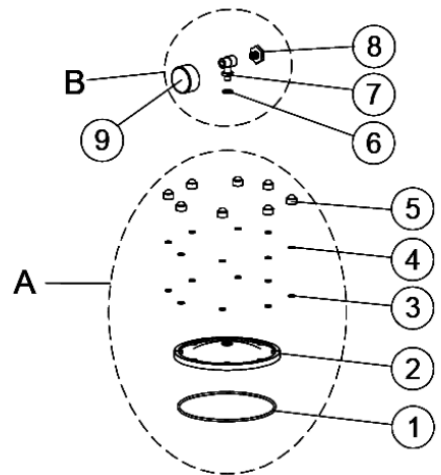

# FILTRAČNÍ NÁDOBA LISBOA 450 - 900

detail	identifikace	popis
1	IFS16660-0402	Těsnění víka d.209 x 6mm Lisboa
2	IFS16660-0401	Víko filtru Lisboa
3	IFS16660-0406	Podložka 8 mm (8ks) Lisboa
4	IFS16660-0405	Matka M8 víka (8ks) Lisboa
5	IFS00470-0121	Krytka matky víka (8ks) Lisboa
6	IFS00470-0319	Těsnění 18,5x12x2mm Lisboa
7	IFS00555-0401	Odvzdušňovací ventil 1/8" - 1/4" Lisboa
8	IFS074065008A	Zátka 1/4" do T- k manometru Lisboa
9	IFS08077-0503	Manometr 1/8" Lisboa
C	IFS20609-4000	Set komplet+příruba pod víko filtru Lisboa
10	IFS08076-5002	Příruba pod víko filtru Lisboa
11	IFS722-2550040	Těsnění 255x4 pod přírubu filtru Lisboa
12	IFS7012006000	Podložka 6mm pod přírubu Lisboa
13	IFS7012206000	Matka M6 pod přírubu Lisboa
D	IFS00497-0700	Set komplet vypouštěcího ventilu Lisboa
14+15+16	IFS00496-0503	Set vypouš.ventilu bez zátky a těs.Lisboa
14	IFS00496-0501	Vnitřní sítko 3/8 výpusti nádoby Lisboa
15	IFS723-0140040	Vnitřní těsnění výpusti nádoby Lisboa
16	IFS00496-0502	Matka 3/8-1/4 pod zátku výpusti Lisboa
17	IFS16660-0419	Těsnění 13x3 pod zátku výpusti Lisboa
18	IFS024300092A	Zátka 1/4" výpusti Lisboa
E	IFS00498-0400	Podstavec Lisboa 450
E	IFS16660-0422	Podstavec Lisboa 500
E	IFS16660-0423	Podstavec Lisboa 600 a 650
E	IFS16660-0425	Podstavec Lisboa 750
E	IFS16660-0428	Podstavec Lisboa 900
F	IFS16660-0403	Odvzdušňovací koncovka hadičky Lisboa
G	IFS08079-0415	Difusér Lisboa 450 - 650
G	IFS08080-0416	Difusér Lisboa 750 - 900
H	IFS16660-0410	Horní potrubí Lisboa 450 - 600
H	IFS16660-0404	Horní potrubí Lisboa 650 - 900
I	IFS04959-0430	Odvzdušňovací hadička Lisboa 450
I	IFS04959-0431	Odvzdušňovací hadička Lisboa 500 - 650
I	IFS04959-0432	Odvzdušňovací hadička Lisboa 750 - 900
J	IFS00498-0600	Dolní potrubí + nosič sběračů Lisboa 450
J	IFS19781-0420	Dolní potrubí + nosič sběračů Lisboa 500
J	IFS00499-0420	Dolní potrubí + nosič sběračů Lisboa 600