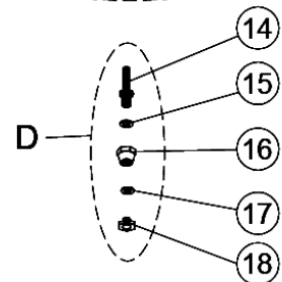

# FILTRAČNÍ NÁDOBA LISBOA 450 - 900

detail	identifikace	popis
1	IFS16660-0402	Těsnění víka d.209 x 6mm Lisboa
2	IFS16660-0401	Víko filtru Lisboa
3	IFS16660-0406	Podložka 8 mm (8ks) Lisboa
4	IFS16660-0405	Matka M8 víka (8ks) Lisboa
5	IFS00470-0121	Krytka matky víka (8ks) Lisboa
6	IFS00470-0319	Těsnění 18,5x12x2mm Lisboa
7	IFS00555-0401	Odvzdušňovací ventil 1/8" - 1/4" Lisboa
8	IFS074065008A	Zátka 1/4" do T- k manometru Lisboa
9	IFS08077-0503	Manometr 1/8" Lisboa
C	IFS20609-4000	Set komplet+příruba pod víko filtru Lisboa
10	IFS08076-5002	Příruba pod víko filtru Lisboa
11	IFS722-2550040	Těsnění 255x4 pod přírubu filtru Lisboa
12	IFS7012006000	Podložka 6mm pod přírubu Lisboa
13	IFS7012206000	Matka M6 pod přírubu Lisboa
D	IFS00497-0700	Set komplet vypouštěcího ventilu Lisboa
14+15+16	IFS00496-0503	Set vypouš.ventilu bez zátky a těs.Lisboa
14	IFS00496-0501	Vnitřní sítko 3/8 výpusti nádoby Lisboa
15	IFS723-0140040	Vnitřní těsnění výpusti nádoby Lisboa
16	IFS00496-0502	Matka 3/8-1/4 pod zátku výpusti Lisboa
17	IFS16660-0419	Těsnění 13x3 pod zátku výpusti Lisboa
18	IFS024300092A	Zátka 1/4" výpusti Lisboa
E	IFS00498-0400	Podstavec Lisboa 450
E	IFS16660-0422	Podstavec Lisboa 500
E	IFS16660-0423	Podstavec Lisboa 600 a 650
E	IFS16660-0425	Podstavec Lisboa 750
E	IFS16660-0428	Podstavec Lisboa 900
F	IFS16660-0403	Odvzdušňovací koncovka hadičky Lisboa
G	IFS08079-0415	Difusér Lisboa 450 - 650
G	IFS08080-0416	Difusér Lisboa 750 - 900
H	IFS16660-0410	Horní potrubí Lisboa 450 - 600
H	IFS16660-0404	Horní potrubí Lisboa 650 - 900
I	IFS04959-0430	Odvzdušňovací hadička Lisboa 450
I	IFS04959-0431	Odvzdušňovací hadička Lisboa 500 - 650
I	IFS04959-0432	Odvzdušňovací hadička Lisboa 750 - 900
J	IFS00498-0600	Dolní potrubí + nosič sběračů Lisboa 450
J	IFS19781-0420	Dolní potrubí + nosič sběračů Lisboa 500
J	IFS00499-0420	Dolní potrubí + nosič sběračů Lisboa 600