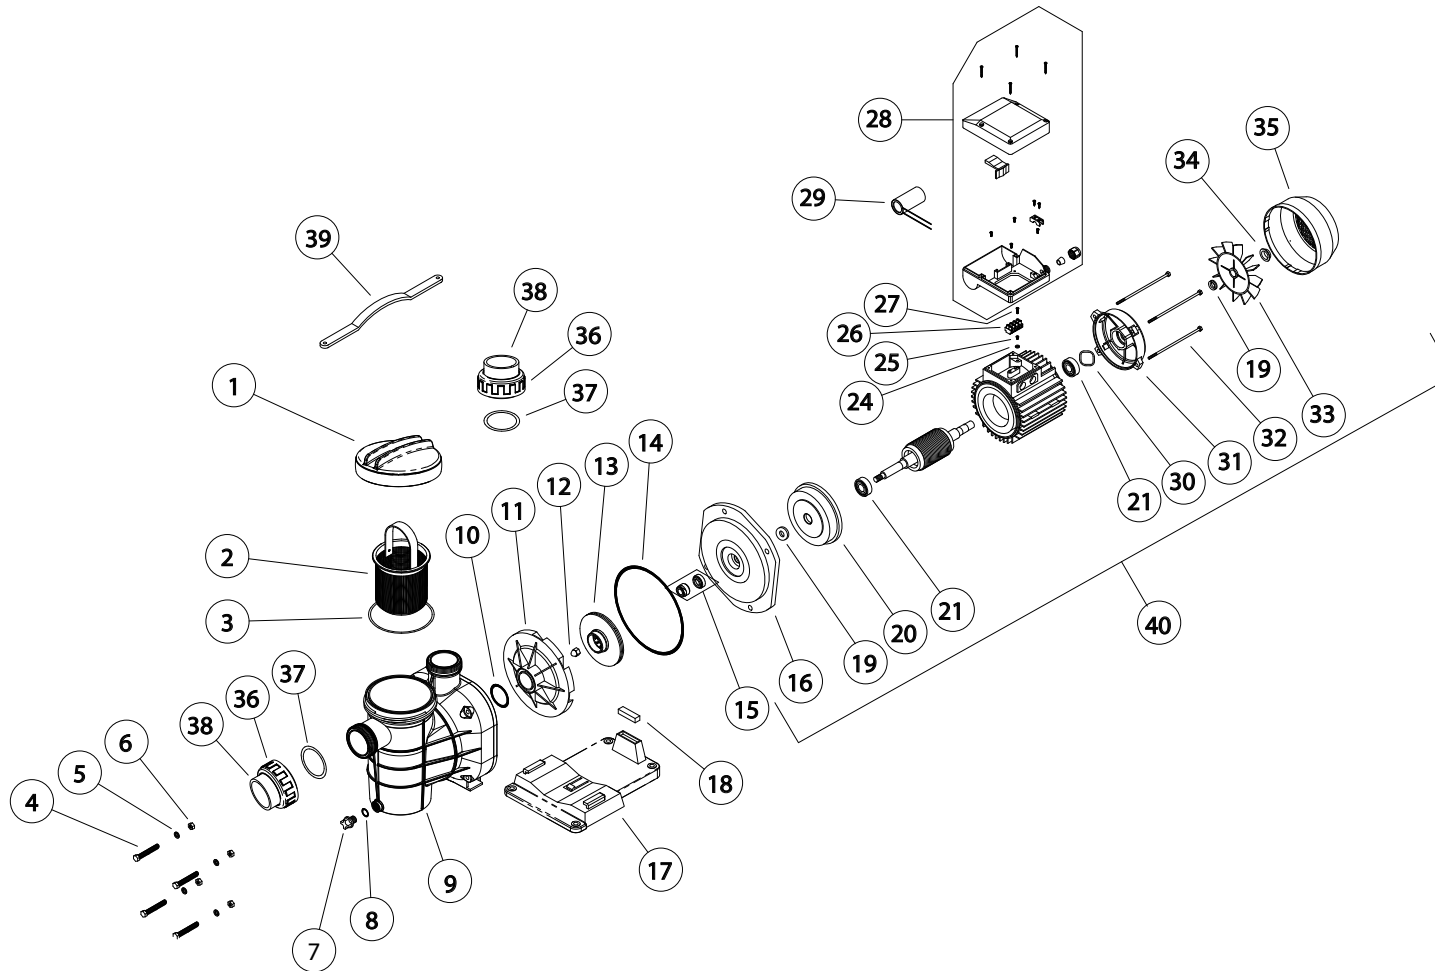

SELF-PRIMING PUMPS FOR  
SWIMMING-POOLS

AMERICA **SA**

N°		CODE
1		HD006000
2		HD018000
3		HD021000
4	( 4 Unit)	HD026055
5	( 4 Unit)	HD031010
6	( 4 Unit)	HD031055
7		HD036000
8		HD021100
9		HD041000
10		HD021035
11		HD046005
12		HD031075
13	0,33 CV	HD051005
13	0,50 CV	HD051010
13	0,75 CV	HD051015
13	1 CV	HD051025
13	1.5 CV	HD051035
14		HD021060
15		HD056005
16	0,33 / 0,50 CV	HD061000
16	0,75 / 1 / 1,5 CV	HD061005

N°		CODE
17		HD066000
18	0,33 / 0,50 CV	HD071005
18	0,75 / 1 / 1,5 CV	HD071000
19	( 2 Unit)	MT001000
20	0,33 / 0,50 CV	MT006025
20	0,75 / 1 / 1,5 CV	MT006050
21	( 2 Unit)	MT026000
24		MT076000
25		MT076005
26	1-PH	MT081000
26	3-PH	MT081020
27	1-PH	MT076010
27	3-PH	MT076015
28	1-PH	MT088000
28	3-PH	MT088005
29	0,33 / 0,50 CV 1-PH	MT091000
29	0,75 / 1 / 1,5 CV 1-PH	MT091010
30		MT096000
31	0,33 / 0,50 CV	MT016025
31	0,75 / 1 / 1,5 CV	MT016040

N°		CODE
32	0,33 / 0,50 CV ( 4 Unit)	MT101015
32	0,75 / 1 / 1,5 CV ( 4 Unit)	MT101040
33	0,33 / 0,50 CV	MT086040
33	0,75 / 1 / 1,5 CV	MT086045
34	0,33 / 0,50 CV	MT086050
34	0,75 / 1 / 1,5 CV	MT086051
35	0,33 / 0,50 CV	MT086055
35	0,75 / 1 / 1,5 CV	MT086060
36	( 2 Unit)	HD076010
37	( 2 Unit)	HD021115
38	( 2 Unit)	HD076005
39		HD076000
40	0,33 CV 1-PH	MT999005
40	0,50 CV 1-PH	MT999005
40	0,75 CV 1-PH	MT999010
40	0,75 CV 3-PH	MT999015
40	1 CV 1-PH	MT999020
40	1 CV 3-PH	MT999025
40	1.5 CV 1-PH	MT999030
40	1.5 CV 3-PH	MT999035