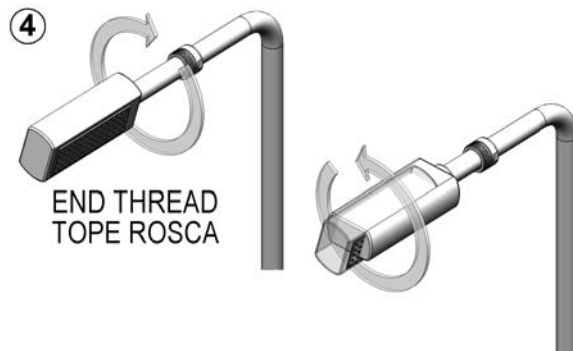

① MONTAJE ANCLAJE SEGÚN
ANCHOR ASSEMBLY AS
00107E201

③ TUERCA / NUT

④ END THREAD
TOPE ROSCA

RETROCEDER HASTA ORIENTAR ROCIADOR
BACK TO ORIENT SPRAY

⑤

TEFLONAR
ROSCA -
TEFLON
IN THREAD

ROCIADOR / SPRAY
JUNTA / JOINT
TUERCA / NUT
BRAZO / ARM