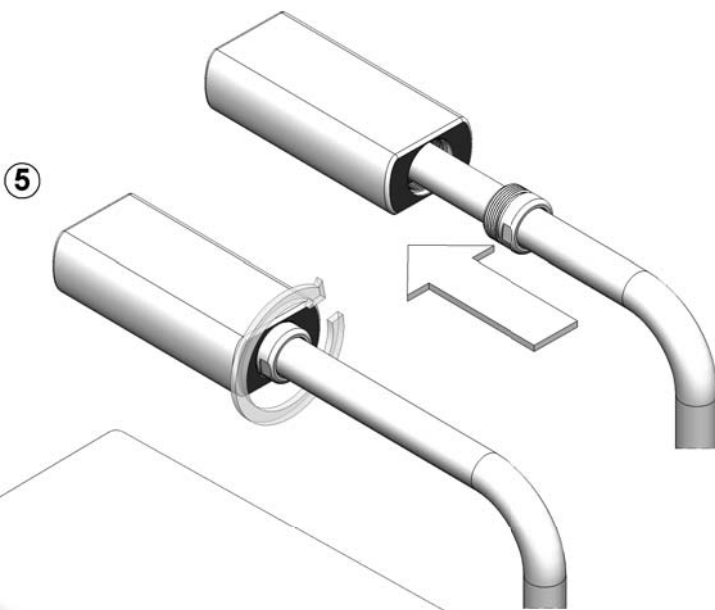

① MONTAJE ANCLAJE SEGÚN
ANCHOR ASSEMBLY AS
00107E201

③ TUERCA / NUT

④ END THREAD
TOPE ROSCA

RETROCEDER HASTA ORIENTAR ROCIADOR
BACK TO ORIENT SPRAY

⑤

TEFLONAR
ROSCA -
TEFLON
IN THREAD

ROCIADOR / SPRAY
JUNTA / JOINT
TUERCA / NUT
BRAZO / ARM