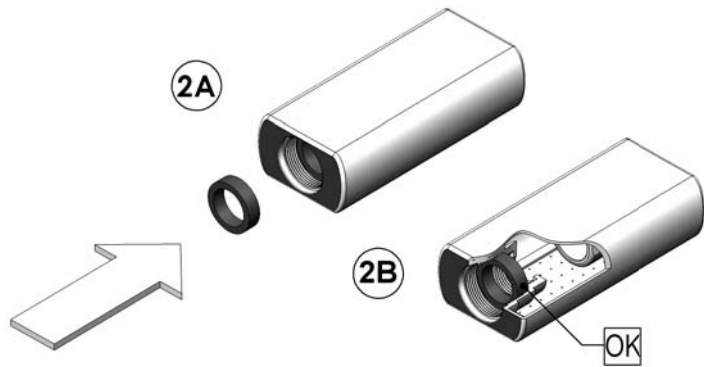

① MONTAJE ANCLAJE SEGÚN
ANCHOR ASSEMBLY AS
00107E201

③ TUERCA / NUT

④ END THREAD
TOPE ROSCA

RETROCEDER HASTA ORIENTAR ROCIADOR
BACK TO ORIENT SPRAY

⑤

TEFLONAR
ROSCA -
TEFLON
IN THREAD

ROCIADOR / SPRAY
JUNTA / JOINT
TUERCA / NUT
BRAZO / ARM