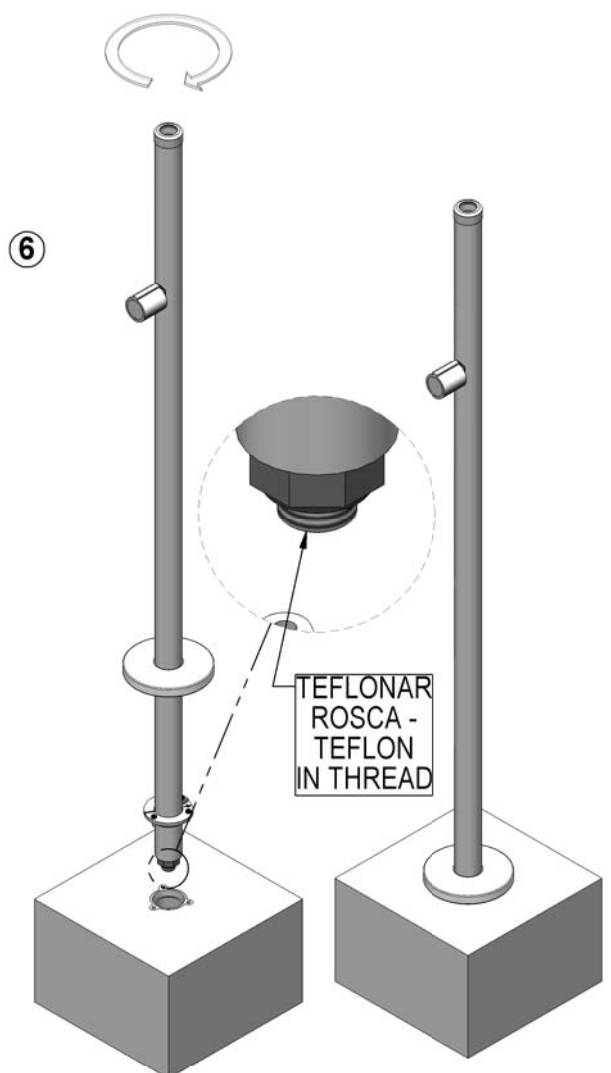

① MONTAJE ANCLAJE SEGÚN
ANCHOR ASSEMBLY AS
00107E201

③ TUERCA / NUT

④ END THREAD
TOPE ROSCA

RETROCEDER HASTA ORIENTAR ROCIADOR
BACK TO ORIENT SPRAY

⑤

TEFLONAR
ROSCA -
TEFLON
IN THREAD

ROCIADOR / SPRAY
JUNTA / JOINT
TUERCA / NUT
BRAZO / ARM