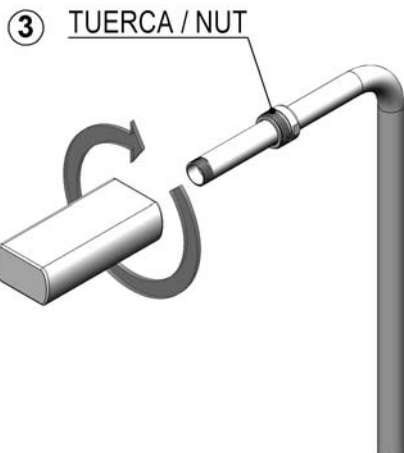

① MONTAJE ANCLAJE SEGÚN
ANCHOR ASSEMBLY AS
00107E201

③ TUERCA / NUT

④ END THREAD
TOPE ROSCA

RETROCEDER HASTA ORIENTAR ROCIADOR
BACK TO ORIENT SPRAY

⑤

TEFLONAR
ROSCA -
TEFLON
IN THREAD

ROCIADOR / SPRAY
JUNTA / JOINT
TUERCA / NUT
BRAZO / ARM