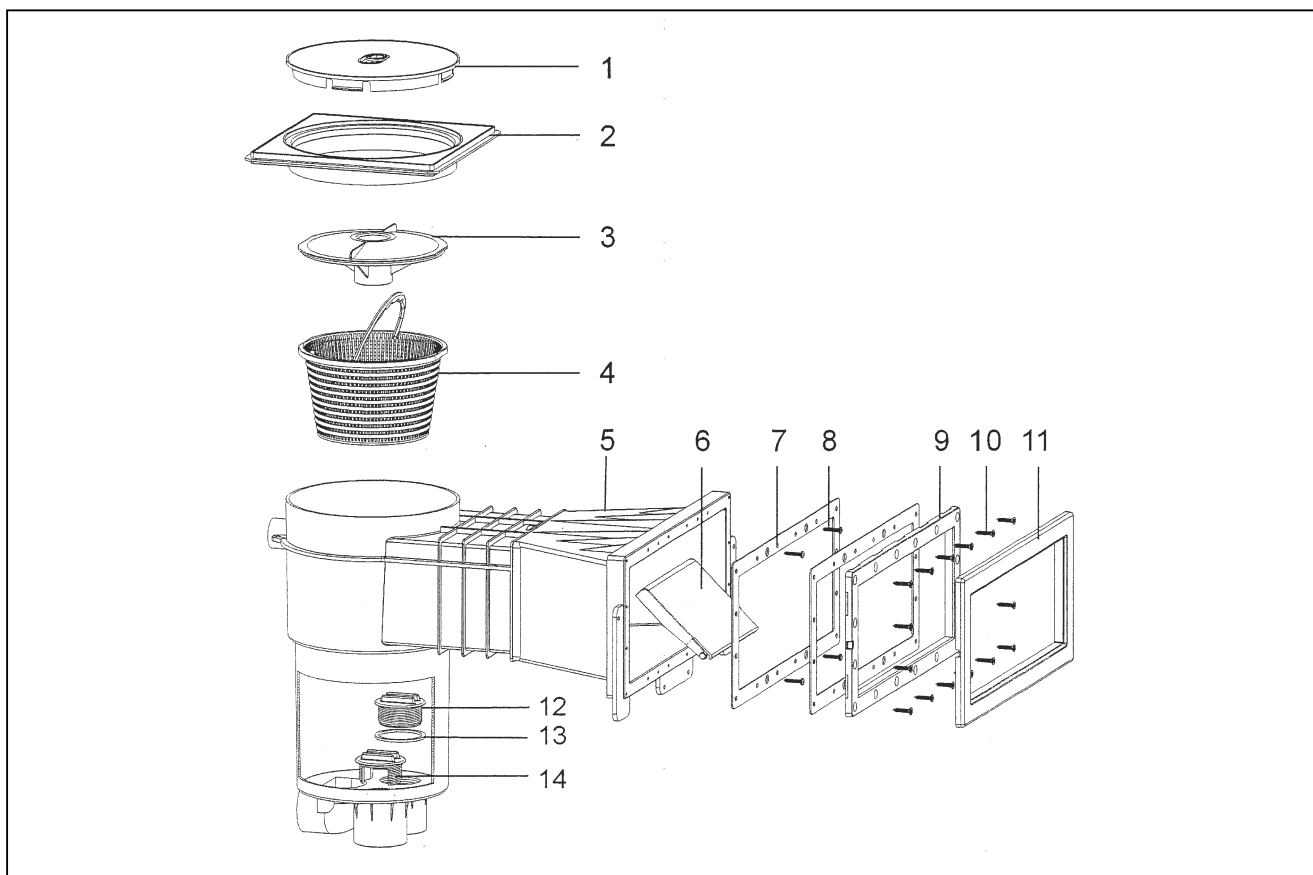

**1540410/11 SKIMMER VA**

detail	identifikace	popis VA - velký 40x16/big 40x16
1	IE01201	Víko skimmeru <i>Skimmer lid</i>
2	IE01203	Límeček víka skimmeru <i>Adjusting collar</i>
3	IE01205	Vakuový kotouč <i>Vacuum disc</i>
4	IE01206	Košík <i>Basket</i>
5	IE01204	Tělo skimmeru <i>Skimmer body</i>
6	IE01210	Dvířka skimmeru <i>Door of skimmer</i>
7	IE01213	Těsnění skimmeru 40x16 <i>Washer of skimmer</i>
8/10	IE01212	Sada šroubů <i>Set screw</i>
9	IE01214	Příruba skimmeru 40x16 <i>Flange of skimmer</i>
11	IE01215	Rámeček skimmeru 40x16 <i>Cover plate of skimmer</i>
12	IE01207	Zátka <i>Plug</i>
13	IE01208	Těsnění zátky <i>O-ring of plug</i>
14	IE01209	Regulační zátky <i>Regulation plug</i>

detail	identifikace	popis VA - malý 21x16/small 21x16
1	IE01201	Víko skimmeru <i>Skimmer lid</i>
2	IE01203	Límeček víka skimmeru <i>Adjusting collar</i>
3	IE01205	Vakuový kotouč <i>Vacuum disc</i>
4	IE01206	Košík <i>Basket</i>
5	IRS20	Tělo skimmeru <i>Skimmer body</i>
6	IE01210	Dvířka skimmeru <i>Door of skimmer</i>
7	IRS12	Těsnění skimmeru 21x16 <i>Washer of skimmer</i>
8/10	IE01212	Sada šroubů <i>Set screw</i>
9	IRS14	Příruba skimmeru 21x16 <i>Flange of skimmer</i>
11	IRS15	Rámeček skimmeru 21x16 <i>Cover plate of skimmer</i>
12	IE01207	Zátka <i>Plug</i>
13	IE01208	O-kroužek zátky <i>O-ring of plug</i>
14	IE01209	Regulační zátky <i>Regulation plug</i>