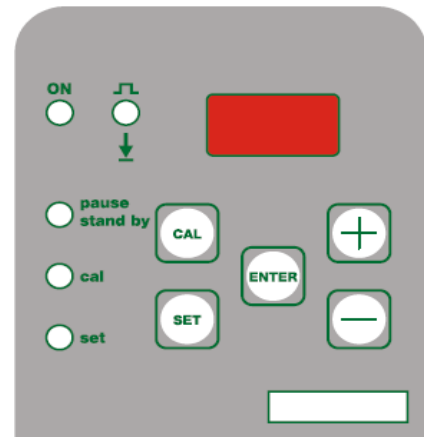

POMPA PERISTALTICA

MP1-PH

Data Sheet

DESCRIZIONE

- ✓ Pompa peristaltica digitale a dosaggio proporzionale
- ✓ Strumento di controllo PH integrato a bordo
- ✓ Visualizzazione istantanea del valore PH della piscina
- ✓ Riconoscimento automatico dell'efficienza della sonda PH
- ✓ Adatta a dosare prodotti PH + e PH – (acidi e basici) da software
- ✓ Programmazione su tutta la scala del PH 0-14
- ✓ Definizione del range di proporzionalità
- ✓ Definizione del numero di impulsi all'interno del range di proporzionalità
- ✓ Facile e manutenzione minima
- ✓ Cassa in PP rinforzato
- ✓ Pannello frontale in policarbonato
- ✓ Display digitale a segmenti con bottone di stand-by e 5 led di stato
- ✓ Corpo pompante con spurgo manuale
- ✓ Protezione IP 55
- ✓ Alimentazione standard 230 Vac
- ✓ 100 % Made in Italy
- ✓ In conformità con le normative CE

OPTIONAL

- ✓ Spina SCHUKO
- ✓ Interruttore ON / OFF
- ✓ Allarme di sovra-dosaggio integrato nel software per evitare eccessi di prodotto chimico in vasca
- ✓ Consenso al dosaggio
- ✓ Predisposizione per sonda livello (alternativo all'allarme di sovra-dosaggio)

DESCRIZIONE		
	Materiale standard	A richiesta
Versione standard		
Corpo pompa	PP polipropilene	-----
Rullini	DELRIN	-----
Tubo	Santoprene	-----
Alimentazione	230 V 50 – 60 Hz	-----
Potenza assorbita	35 Watt	-----
Peso netto	1,0 kg.	-----
Ghiere	PP 1/8"	-----
Raccordi	PP 4 x 6 mm	-----
Attacco sonda	BNC	-----

POMPA PERISTALTICA

MP1-PH

Data Sheet

SPECIFICHE TECNICHE										
Standard	Max l/h	Pressione		Max cc / min	Tubo Santoprene	Corpo pompa	Potenza [Watt]	RPM	Peso	
		Bar	PSI						kg.	Lbs
1,8-01	1,8	01	14,7	0,14	4 x 7	PP	35	15	1,0	2,4
2,4-01	2,4	01	14,7	0,18	4 x 7	PP	35	20	1,0	2,4