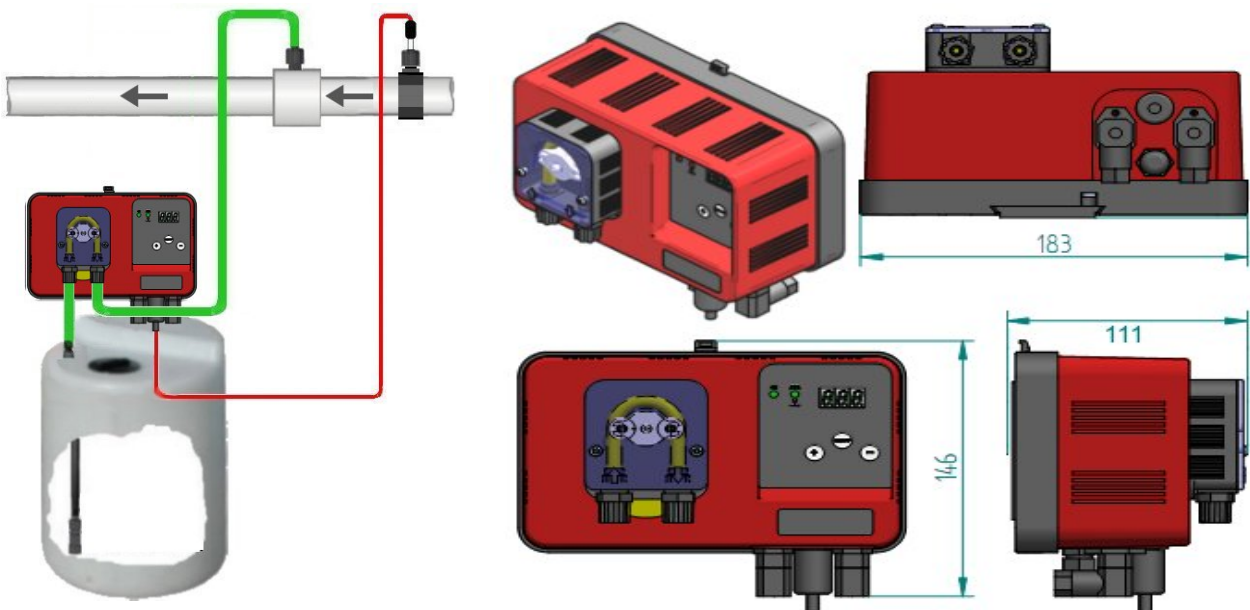

POMPA PERISTALTICA

MP1-PH

Data Sheet

DESCRIZIONE

- ✓ Pompa peristaltica digitale a dosaggio proporzionale
- ✓ Strumento di controllo PH integrato a bordo
- ✓ Visualizzazione istantanea del valore PH della piscina
- ✓ Riconoscimento automatico dell'efficienza della sonda PH
- ✓ Adatta a dosare prodotti PH + e PH – (acidi e basici) da software
- ✓ Programmazione su tutta la scala del PH 0-14
- ✓ Definizione del range di proporzionalità
- ✓ Definizione del numero di impulsi all'interno del range di proporzionalità
- ✓ Facile e manutenzione minima
- ✓ Cassa in PP rinforzato
- ✓ Pannello frontale in policarbonato
- ✓ Display digitale a segmenti con bottone di stand-by e 5 led di stato
- ✓ Corpo pompante con spurgo manuale
- ✓ Protezione IP 55
- ✓ Alimentazione standard 230 Vac
- ✓ 100 % Made in Italy
- ✓ In conformità con le normative CE

OPTIONAL

- ✓ Spina SCHUKO
- ✓ Interruttore ON / OFF
- ✓ Allarme di sovra-dosaggio integrato nel software per evitare eccessi di prodotto chimico in vasca
- ✓ Consenso al dosaggio
- ✓ Predisposizione per sonda livello (alternativo all'allarme di sovra-dosaggio)

DESCRIZIONE		
	Materiale standard	A richiesta
Versione standard		
Corpo pompa	PP polipropilene	-----
Rullini	DELRIN	-----
Tubo	Santoprene	-----
Alimentazione	230 V 50 – 60 Hz	-----
Potenza assorbita	35 Watt	-----
Peso netto	1,0 kg.	-----
Ghiere	PP 1/8"	-----
Raccordi	PP 4 x 6 mm	-----
Attacco sonda	BNC	-----

POMPA PERISTALTICA

MP1-PH

Data Sheet

SPECIFICHE TECNICHE										
Standard	Max l/h	Pressione		Max cc / min	Tubo Santoprene	Corpo pompa	Potenza [Watt]	RPM	Peso	
		Bar	PSI						kg.	Lbs
1,8-01	1,8	01	14,7	0,14	4 x 7	PP	35	15	1,0	2,4
2,4-01	2,4	01	14,7	0,18	4 x 7	PP	35	20	1,0	2,4