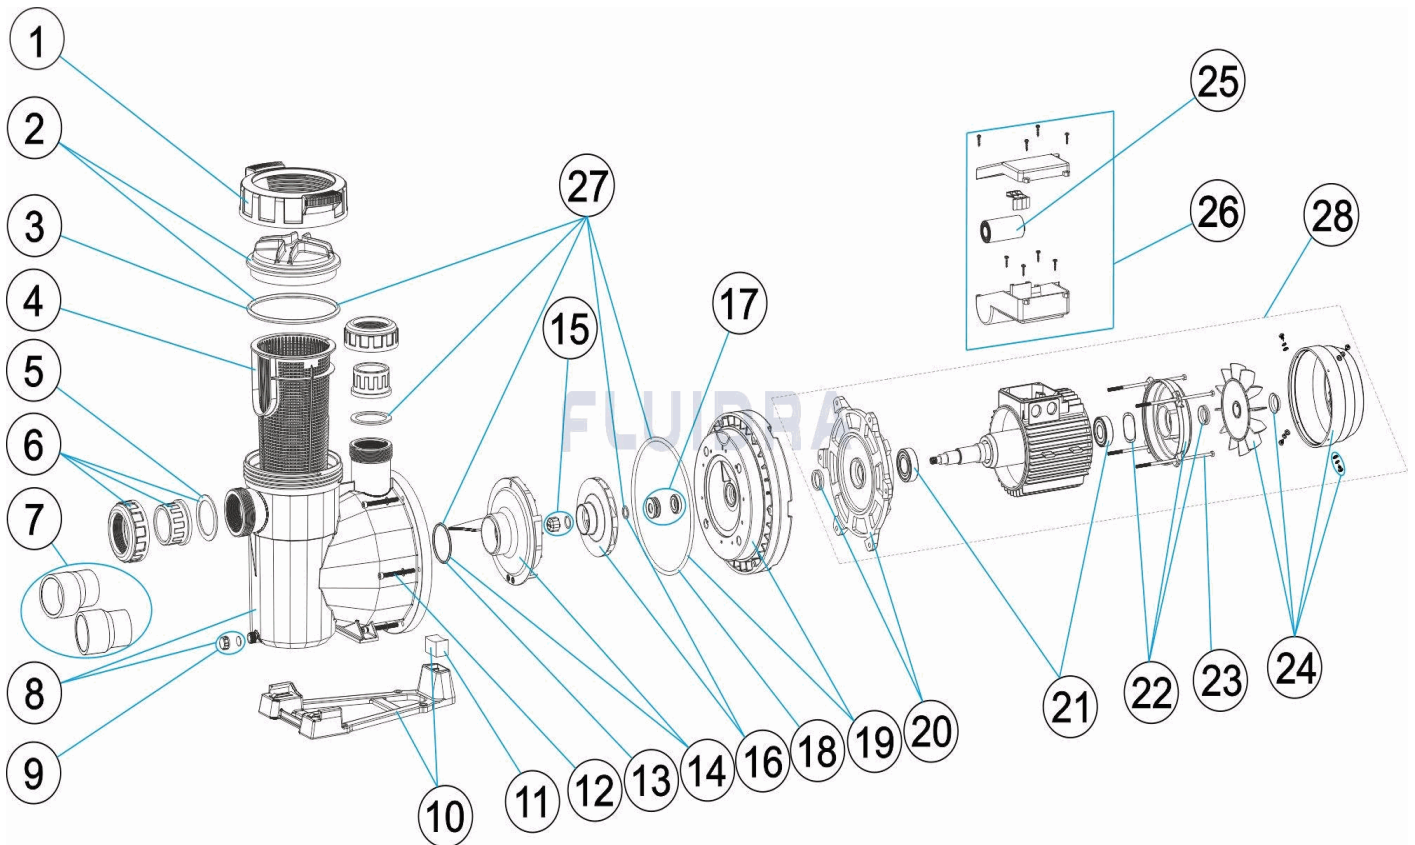

CODE **65557, 65558, 65560, 65561, 65562, 65563, 65564, 65565, 65566, 65567, 65569, 65570**

DESCRIPTION: **VICTORIA PLUS SILENT PUMP**

POS	CODE	DESCRIPTION	QUANTITY	POS	CODE	DESCRIPTION	QUANTITY
1	4405010585	PRE-FILTER COVER NUT		11	* 4405010180	PUMP BASE FITTINGS 3 HP II	
2	4405010702	PRE-FILTER COVER		12	4405010590	BODY FIXING SCREW	
3	4405010178	O' RING D 151,7X6,99		13	4405010161	O' RING D. 56,7X3,5	
4	4405010105	PRE-FILTER BASKET		14	* 4405010115	DIFFUSEUR <=0,75 HP	
5	4405010179	INLET GASKET 72X55X2,5		14	* 4405010116	DIFFUSOR 1 HP - 2 HP	
6	* 4405010106	UNION FITTINGS <= 1 HP		14	* 4405010117	DIFFUSOR 2,5 - 3 HP	
6	* 4405010107	UNION FITTINGS 1,5 HP - 2,5 HP		15	* 4405010134	IMPELLER COVER M8 LEFT	
7	* 4405010717	UNION FITTINGS 3 HP		16	* 4405010591	IMPELLER ½ (II) HP	
8	4405010586	PUMP HOUSING		16	* 4405010667	IMPELLER ½ (II) HP 60 HZ	
9	4405010587	DRAIN PLUG		16	* 4405010592	IMPELLER ½ (III) HP	
10	* 4405010588	PUMP BASE		16	* 4405010668	IMPELLER ½ (III) HP 60 HZ	
10	* 4405010492	PUMP BASE		16	* 4405010593	IMPELLER ¾ (II) HP	