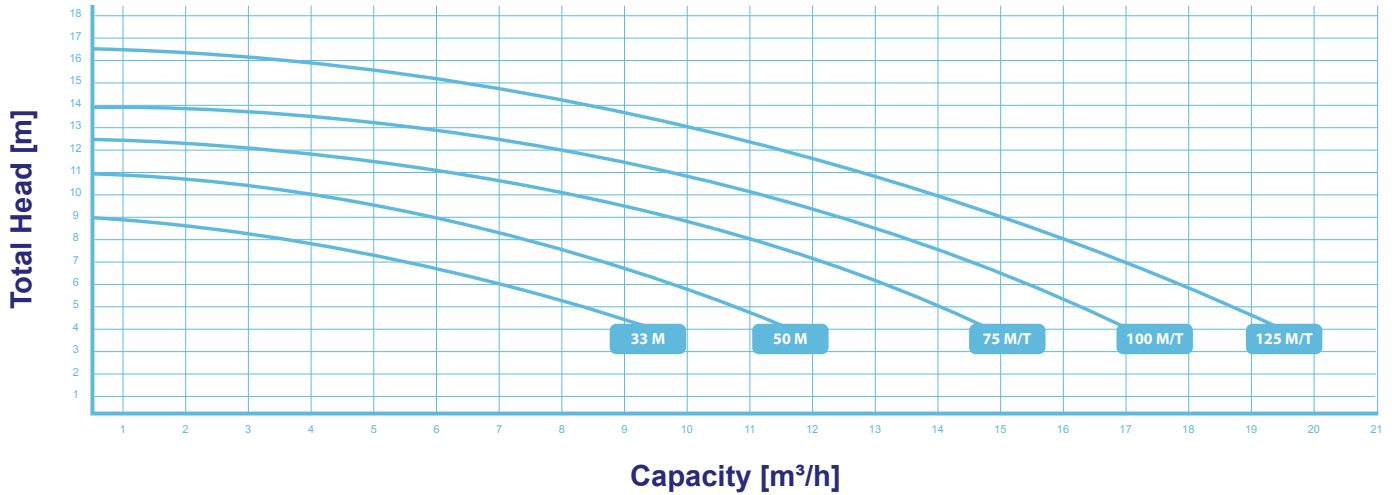

FOR SMALL TO MEDIUM-SIZED POOLS

Available in single-phase and three-phase motors, Sena pumps can service from 3,5 to 16 m³/h. It withstands all common chemical treatments, including salt water chlorination.

ASTRALPOOL PUMPS. EXCELLENCE AT THE HEART OF THE POOL.

TECHNICAL FEATURES

CODE	MODEL	Voltage	Capacity	Head	Max. Head	Max. Capacity at Head=4m	Motor Rated Output	Max. Absorbed Power	Pipe Size	Standard weight	Standard volume
		Un (V)	Qn (m³/h)	Hn (m)	HMAX (m)	QMAX (m³/h)	P2n (kW)	P1MAX (kW)	D (mm)	Kg	m³
25461	33M	230	3,5	8	9,0	9,3	0,25	0,46	D50	10.20	0.055
25462	50M	230	7,5	8	11,0	12,0	0,38	0,61	D50	10.20	0.055
25463	75M	230	11,2	8	13,0	15,3	0,56	0,91	D50	11.65	0.055
25464	75T	230/400	11,2	8	13,0	15,3	0,56	0,91	D50	11.40	0.055
25465	100M	230	13,8	8	14,5	17,3	0,75	1,14	D50	12.75	0.055
25466	100T	230/400	13,8	8	14,5	17,3	0,75	1,14	D50	13.00	0.055
25467	125M	230	16,0	8	16,5	19,5	0,94	1,19	D50	13.75	0.055
25468	125T	230/400	16,0	8	16,5	19,5	0,94	1,19	D50	13.55	0.055

Maximum flow at Head of 4 m.c.w

PERFORMANCE

DIMENSIONS

CODE	DIMENSIONS (mm)								
	A	B	C	D	E	F	G	H	I
25461	472,3	191,5	290,5	50	225,5	210,5	296,7	199	142
25462	472,3	191,5	290,5	50	225,5	210,5	296,7	199	142
25463	489	208,2	290,5	50	225,5	210,5	296,7	199	142
25464	489	208,2	290,5	50	225,5	210,5	296,7	199	142
25465	489	208,2	290,5	50	225,5	210,5	296,7	199	142
25466	489	208,2	290,5	50	225,5	210,5	296,7	199	142
25467	489	208,2	290,5	50	225,5	210,5	296,7	199	142
25468	489	208,2	290,5	50	225,5	210,5	296,7	199	142