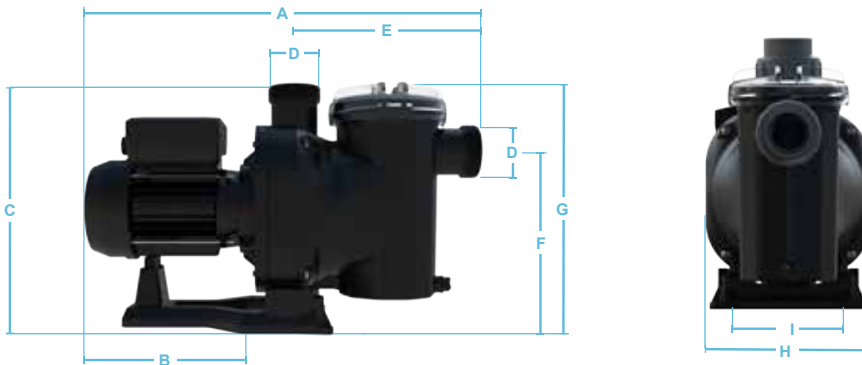

SMALL-SIZED TO FIT EVERYWHERE

Built to be a compact self-priming pump. All Sena references are shorter than 490 mm and narrower than 200 mm. A pump to fit even in the smallest technical rooms and boxes.

FOR SMALL TO MEDIUM-SIZED POOLS

Available in single-phase and three-phase motors, Sena pumps can service from 3,5 to 16 m³/h. It withstands all common chemical treatments, including salt water chlorination.

ASTRALPOOL PUMPS. EXCELLENCE AT THE HEART OF THE POOL.

TECHNICAL FEATURES

CODE	MODEL	Voltage	Capacity	Head	Max. Head	Max. Capacity at Head=4m	Motor Rated Output	Max. Absorbed Power	Pipe Size	Standard weight	Standard volume
		Un (V)	Qn (m³/h)	Hn (m)	HMAX (m)	QMAX (m³/h)	P2n (kW)	P1MAX (kW)	D (mm)	Kg	m³
25461	33M	230	3,5	8	9,0	9,3	0,25	0,46	D50	10.20	0.055
25462	50M	230	7,5	8	11,0	12,0	0,38	0,61	D50	10.20	0.055
25463	75M	230	11,2	8	13,0	15,3	0,56	0,91	D50	11.65	0.055
25464	75T	230/400	11,2	8	13,0	15,3	0,56	0,91	D50	11.40	0.055
25465	100M	230	13,8	8	14,5	17,3	0,75	1,14	D50	12.75	0.055
25466	100T	230/400	13,8	8	14,5	17,3	0,75	1,14	D50	13.00	0.055
25467	125M	230	16,0	8	16,5	19,5	0,94	1,19	D50	13.75	0.055
25468	125T	230/400	16,0	8	16,5	19,5	0,94	1,19	D50	13.55	0.055

Maximum flow at Head of 4 m.c.w

PERFORMANCE

DIMENSIONS

CODE	DIMENSIONS (mm)								
	A	B	C	D	E	F	G	H	I
25461	472,3	191,5	290,5	50	225,5	210,5	296,7	199	142
25462	472,3	191,5	290,5	50	225,5	210,5	296,7	199	142
25463	489	208,2	290,5	50	225,5	210,5	296,7	199	142
25464	489	208,2	290,5	50	225,5	210,5	296,7	199	142
25465	489	208,2	290,5	50	225,5	210,5	296,7	199	142
25466	489	208,2	290,5	50	225,5	210,5	296,7	199	142
25467	489	208,2	290,5	50	225,5	210,5	296,7	199	142
25468	489	208,2	290,5	50	225,5	210,5	296,7	199	142