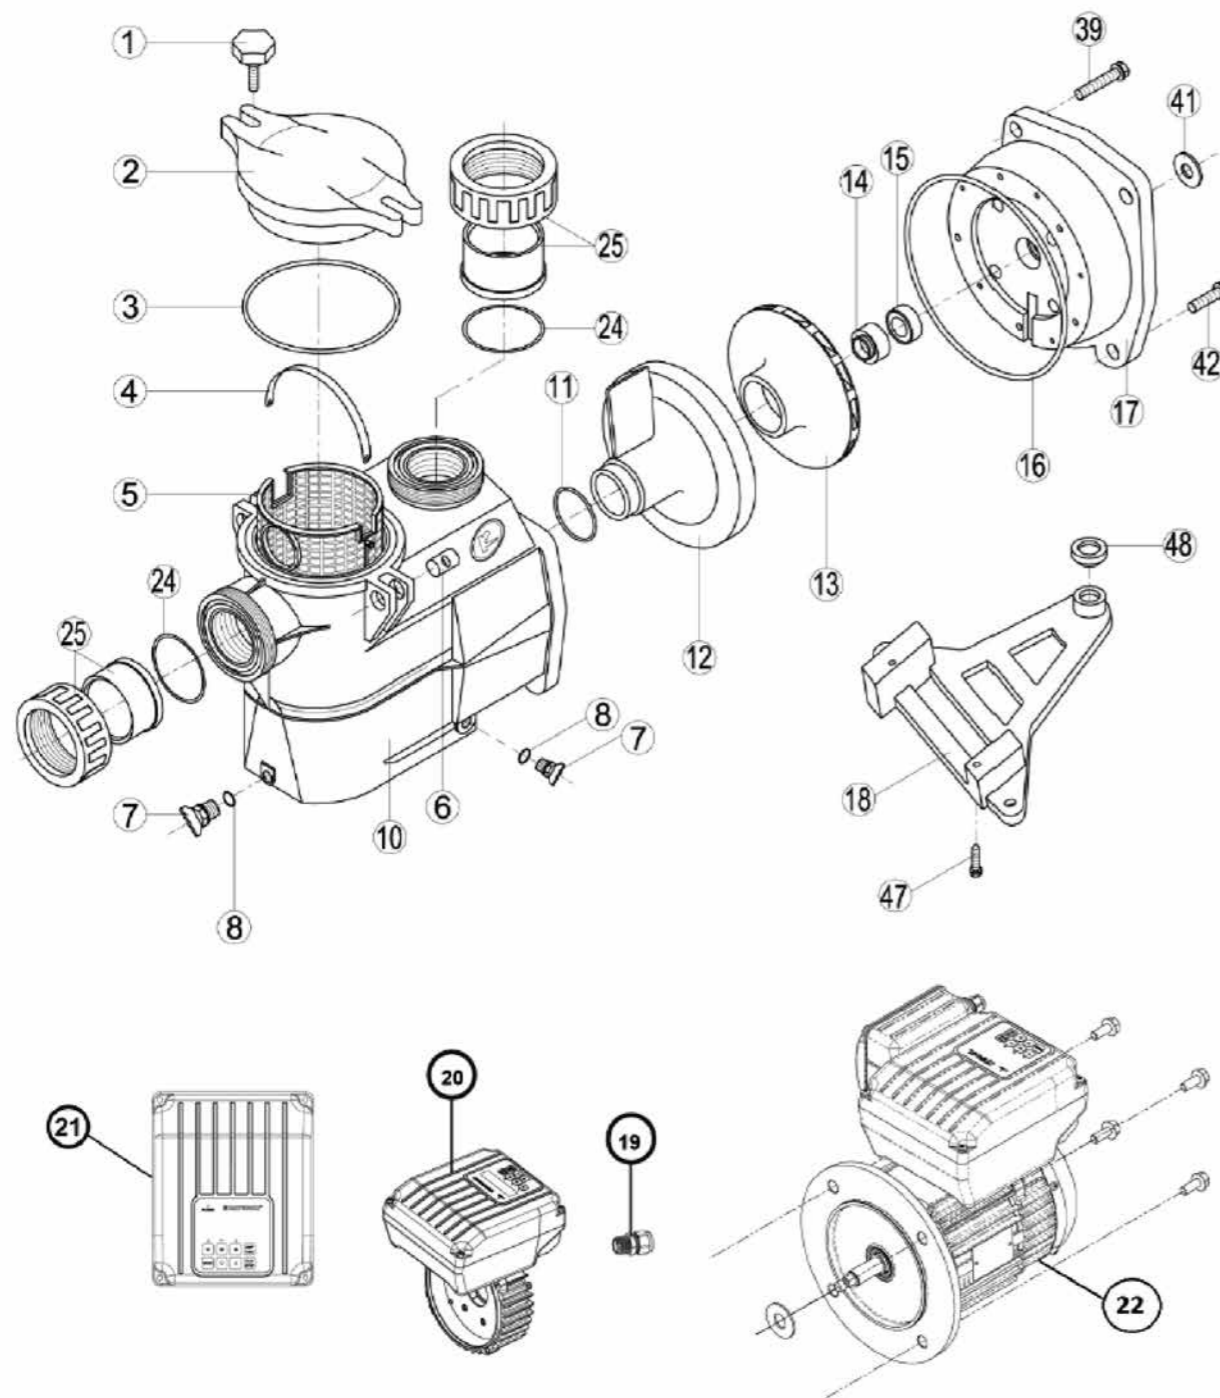

Pumps

Bombas - Pompes

KORAL SERIES PUMPS / KSE VS 150 MODELS
BOMBAS SERIES KORAL / MODELOS KSE VS 150
POMPES KORAL SERIES / MODÈLES KSE VS 150

N°	Item nr. Código Code	Part no. Referencia Référence	Description / Descripción / Description	Packaging qty. Uds. embalaje Qté. Emballage
1 + 6	500100010002	RPUM0001.02R	Hand knob (+swivel nut) • Palomilla + bulón • Vis papillon (+ écrou pivotant)	2 + 2
2 + 3	500100020003	RPUM0002.03R	Cover kit (cover + o - ring) • Conjunto tapa + junta • Kit couvercle (couvercle + joint torique)	1 + 1
3	500100110003	RPUM0003.03R	Cover o - ring • Junta de tapa • Joint torique couvercle	10
4 + 5	500100030003	RPUM0005.03R	Strainer basket • Cestillo prefiltro • Panier de préfiltre	1 + 1
6	500100160000	RPUM0006.00R	Swivel nut • Bulón palomilla • Écrou de vis papillon	10
7 + 8	500100000000	RPUM0007.00R	Drain kit • Kit desagüe • Kit vidange	10 + 10
3 + 8 + 11 + 16 + 24	500131160300	RPUM3116.03R	Pump gasket kit • Juego completo juntas • Jeu complet de joints pompe	1 + 2 + 1 + 1 + 2
10	500100100003	RPUM0010.03R	Pump casing • Cuerpo de bomba • Corps de pompe	1
11	500100120002	RPUM0011.02R	Diffuser o - ring • Junta difusor • Joint de diffuseur	10
12	500100060003	RPUM0012.03R	Diffuser • Difusor • Diffuseur	1
13	500100070003	RPUM0013.03R	Impeller 0,33HP • Rodete 0,33HP • Turbine 0,33 CV	1
13	500100070007	RPUM0013.07R	Impeller 0,50HP • Rodete 0,50HP • Turbine 0,50 CV	1
13	500100070005	RPUM0013.05R	Impeller 0,75HP • Rodete 0,75HP • Turbine 0,75 CV	1
13	500100070008	RPUM0013.08R	Impeller 1,00HP • Rodete 1,00HP • Turbine 1,00 CV	1
13	500100070009	RPUM0013.09R	Impeller 1,50HP • Rodete 1,50HP • Turbine 1,50 CV	1
13	500100070010	RPUM0013.10R	Impeller 2,00HP • Rodete 2,00HP • Turbine 2,00 CV	1
13	500100070011	RPUM0013.11R	Impeller 3,00HP • Rodete 3,00HP • Turbine 3,00 CV	1
14 + 15	500114150100	RPUM1415.01R	Mechanical seal kit • Conjunto retén • Garniture mécanique	1 + 1
16	500100130002	RPUM0016.02R	Casing flange o - ring set • Junta cuerpo unión • Joint plateau d'étanchéité	10
17	500100080002	RPUM0017.02R	Casing flange • Cuerpo unión • Plateau d'étanchéité	1
18 + 48	500100090001	RPUM0018.01R	Pump support • Base de bomba • Support de pompe	1 + 6
39 + 42 + 47	500139420100	RPUM3942.01R	Hardware kit • Kit tornillería completa • Kit visserie	4 + 4 + 2
41	500100410000	RPUM0041.00R	Slinger • Paragotero • Pare - goutte	10
24 + 25	500100255000	EK50B JUEGO	Set of unions KS Ø 50 • EK50B Kit enlaces KS Ø 50 • Kit unions KS Ø 50	2 + 2
24 + 25	500100256300	EK63B JUEGO	Set of unions KS Ø 63 • EK63B Kit enlaces KS Ø 63 • Kit unions KS Ø 63	2 + 2
19	SPX1100PE	-	Gland • Prensa estopas • Presse - étoupe	1
20	SPX1100ELVSTD	-	Electronic module • Módulo electrónico • Module électronique	1
21	SPX1100INTVSTD	-	User interface VSTD • Interfaz de usuario VSTD • Interface utilisateur VSTD	1
22	SPX1100KFVSTD	-	Motor 1.5CV VS • Motor 1.5CV VS • Moteur 1,5 CV VS	1
-	V0004	-	Fan HG 0.50 - 1.50CV M • Ventilador HG 0.50 - 1.50CV • Ventilateur HG 0,50 - 1,50 CV M	1
-	CVX0238	-	Fan cover VS • Tapa ventilador VS • Capot ventilateur VS	1
-	SPX62022RS	-	Bearings kit Motor rf 1 • Kit rodamientos Motor RF 1 • Kit roulements Moteur RF 1	1