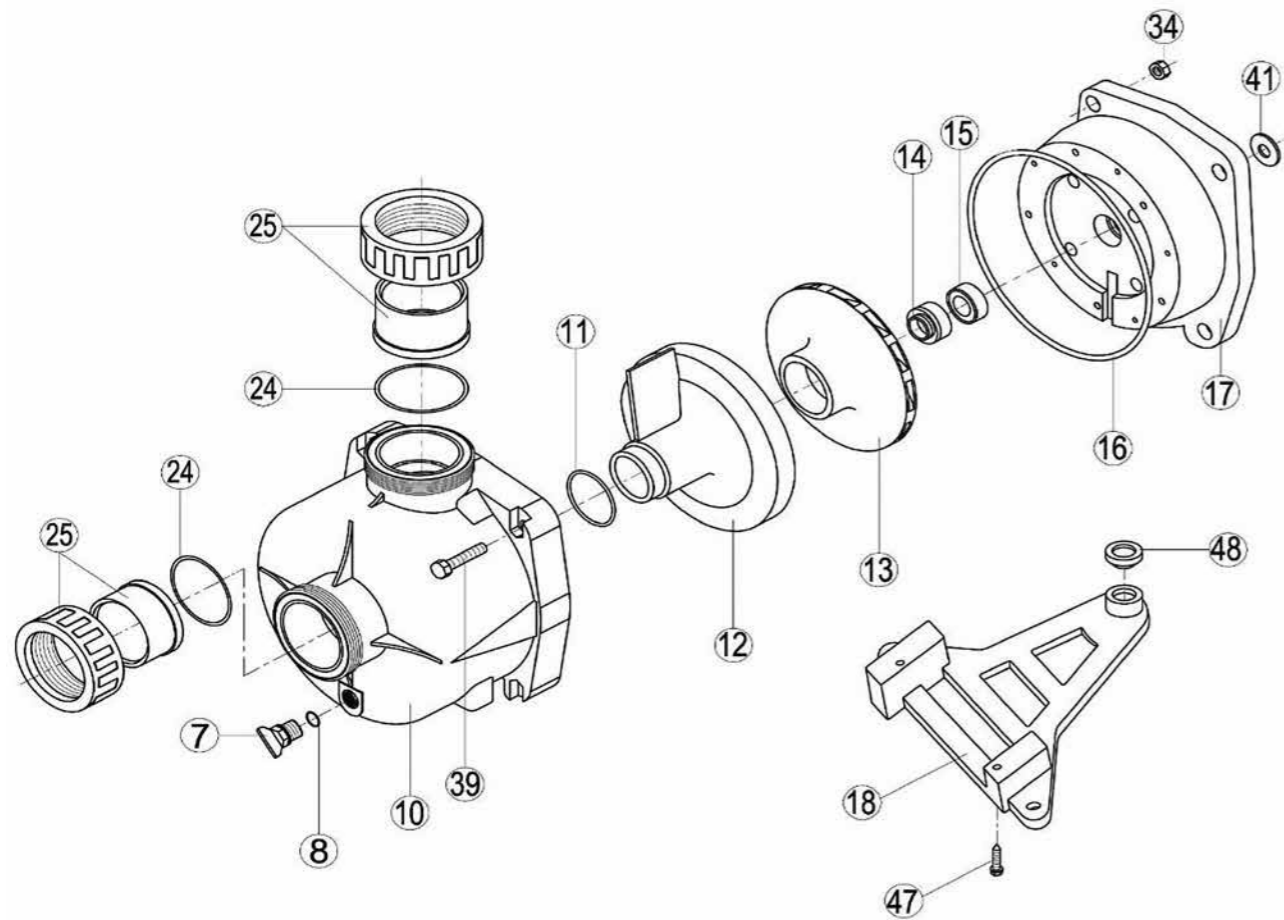

Pumps

Bombas - Pompes

NIGER SERIES PUMPS / KNG MODELS BOMBAS SERIES NIGER / MODELOS KNG POMPES NIGER SERIES / MODÈLES KNG

N°	Item nr. Código Code	Part no. Referencia Référence	Description / Descripción / Description	Packaging qty. Uds. embalaje Qté. Emballage
7 + 8	50010000000	RPUM0007.00R	Drain kit • Kit desagüe • Kit vidange	10 + 10
8 + 11 + 16 + 24	500131160600	RPUM3116.01R	Pump gasket kit • Juego completo juntas • Jeu complet de joints pompe	2 + 1 + 1 + 2
10	500100100005	RPUM0010.06R	Pump casing • Cuerpo de bomba • Corps de pompe	1
11	500100120002	RPUM0011.02R	Diffuser o - ring • Junta difusor • Joint de diffuseur	10
12	500100060003	RPUM0012.03R	Diffuser • Difusor • Diffuseur	1
13	500100070005	RPUM0013.05R	Impeller 0,75HP • Rodete 0,75HP • Turbine 0,75 CV	1
13	500100070008	RPUM0013.08R	Impeller 1,00HP • Rodete 1,00HP • Turbine 1,00 CV	1
13	500100070009	RPUM0013.09R	Impeller 1,50HP • Rodete 1,50HP • Turbine 1,50 CV	1
13	500100070010	RPUM0013.10R	Impeller 2,00HP • Rodete 2,00HP • Turbine 2,00 CV	1
14 + 15	500114150100	RPUM1415.01R	Mechanical seal kit • Conjunto retén • Garniture mécanique	1 + 1
16	500100130002	RPUM0016.02R	Casing flange o - ring set • Junta cuerpo unión • Joint plateau d'étanchéité	10
17	500100080002	RPUM0017.02R	Casing flange • Cuerpo unión • Plateau d'étanchéité	1
18 + 48	500100090001	RPUM0018.01R	Pump support • Base de bomba • Support de pompe	1 + 6
34 + 39 + 42 + 47	500139420300	RPUM3942.03R	Hardware kit • Kit tornillería completa • Kit visserie	4 + 4 + 4 + 2
41	500100410000	RPUM0041.00R	Slinger • Paragotero • Pare - goutte	10
24 + 25	500100255000	EK50B JUEGO	Set of unions KS Ø 50 • EK50B Kit enlaces KS Ø 50 • Kit unions KS Ø 50	2 + 2
24 + 25	500100256300	EK63B JUEGO	Set of unions KS Ø 63 • EK63B Kit enlaces KS Ø 63 • Kit unions KS Ø 63	2 + 2