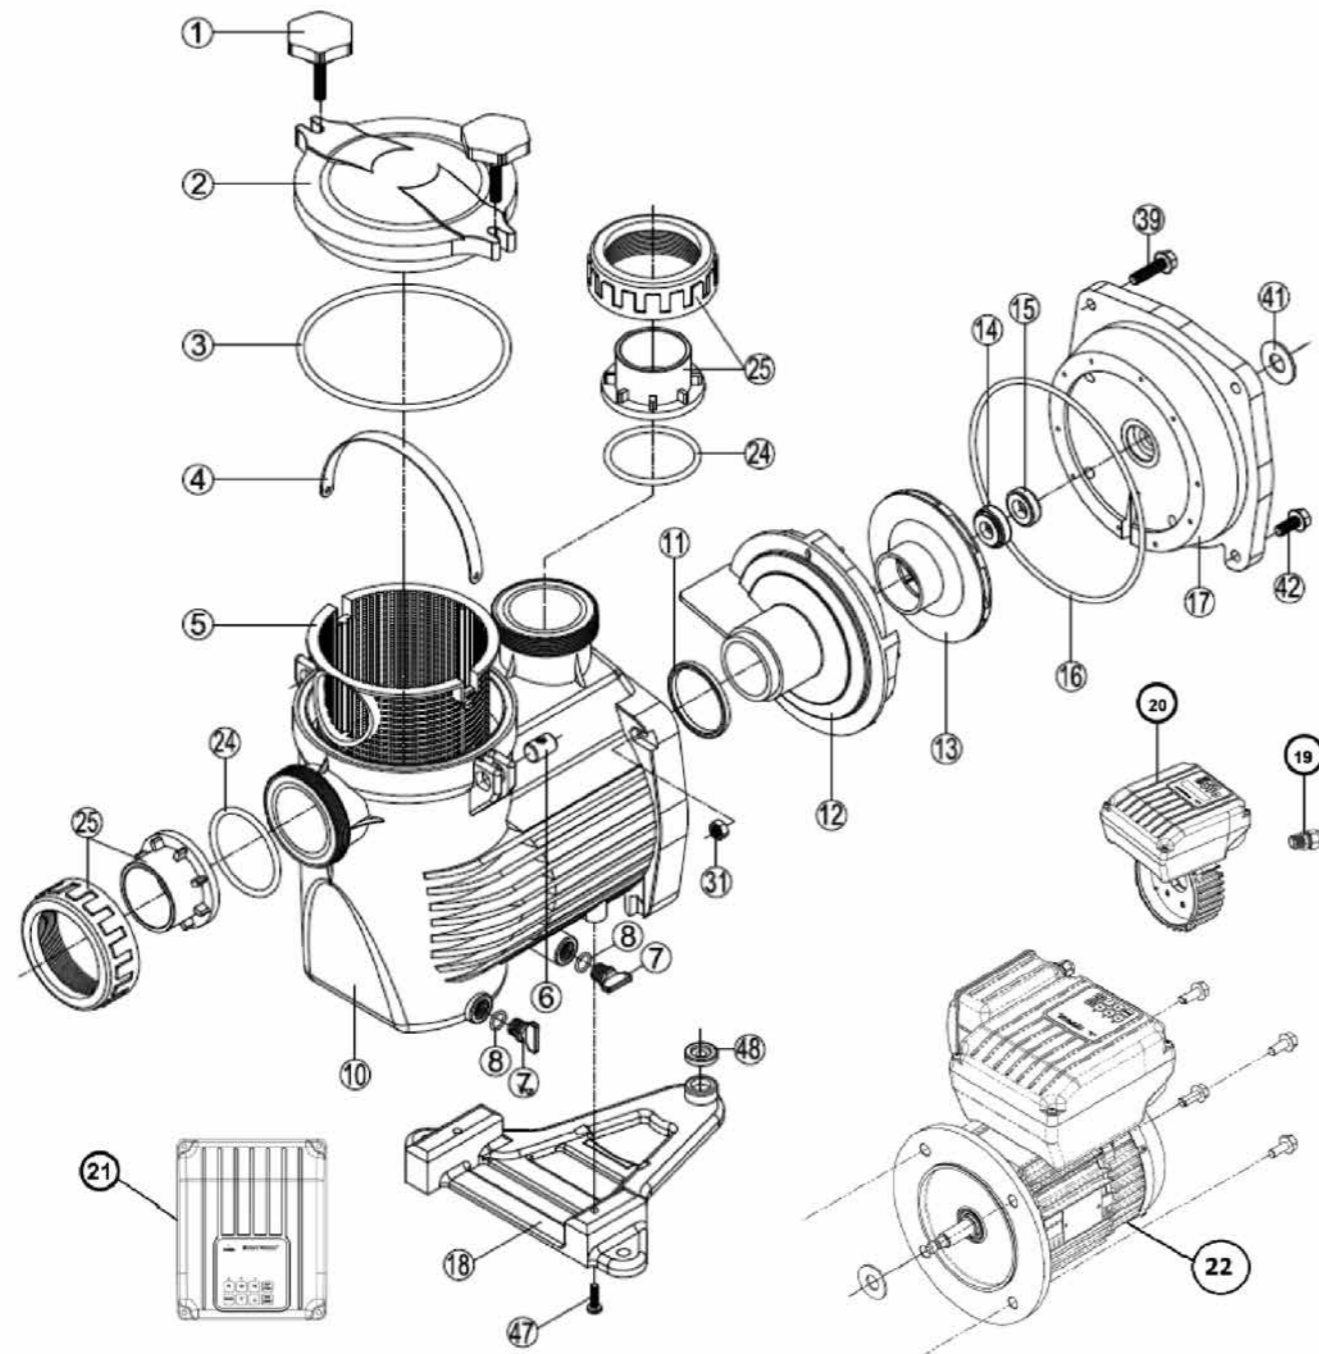

Pumps

Bombas - Pompes

KORAL SERIES PUMPS / KS EVO VS 150 MODELS
BOMBAS SERIES KORAL / MODELOS KS EVO VS 150
POMPES KORAL SERIES / MODÈLES KS EVO VS 150

N°	Item nr. Código Code	Part no. Referencia Référence	Description / Descripción / Description	Packaging qty. Uds. embalaje Qté. Emballage
1 + 6	500100010002	RPUM0001.02R	Hand knob (+swivel nut) • Palomilla + bulón • Vis papillon (+ écrou pivotant)	2 + 2
2 + 3	500100020003	RPUM0002.03R	Cover kit (cover + o - ring) • Conjunto tapa + junta • Kit couvercle (couvercle + joint torique)	1 + 1
3	500100110003	RPUM0003.03R	Cover o - ring • Junta de tapa • Joint torique couvercle	10
4 + 5	500100030003	RPUM0005.03R	Strainer basket • Cestillo prefiltro • Panier de préfiltre	1 + 1
6	500100160000	RPUM0006.00R	Swivel nut • Bulón palomilla • Écrou de vis papillon	10
7 + 8	500100000000	RPUM0007.00R	Drain kit • Kit desagüe • Kit vidange	10 + 10
3 + 8 + 11 + 16 + 24	500131160300	RPUM3116.03R	Pump gasket kit • Juego completo juntas • Jeu complet de joints pompe	1 + 2 + 1 + 1 + 2
10	500100100021	RPUM0010.21R	Pump casing • Cuerpo de bomba • Corps de pompe	1
11	500100120002	RPUM0011.02R	Diffuser o - ring • Junta difusor • Joint de diffuseur	10
12	500100060003	RPUM0012.03R	Diffuser • Difusor • Diffuseur	1
13	500100070104	RPUM0013.104R	Impeller VS 1,5HP • Rodete VS 1,5HP • Turbine VS 1,5 CV	1
14 + 15	500114150100	RPUM1415.01R	Mechanical seal kit • Conjunto retén • Garniture mécanique	1 + 1
16	500100130002	RPUM0016.02R	Casing flange o - ring set • Junta cuerpo unión • Joint plateau d'étanchéité	10
17	500100080002	RPUM0017.02R	Casing flange • Cuerpo unión • Plateau d'étanchéité	1
18 + 48	500100090001	RPUM0018.01R	Pump support • Base de bomba • Support de pompe	1 + 6
39 + 42 + 47	500139420300	RPUM3942.03R	Hardware kit • Kit tornillería completa • Kit visserie	4 + 4 + 2
41	500100410000	RPUM0041.00R	Slinger • Paragotero • Pare - goutte	10
24 + 25	500100255000	EK50B JUEGO	Set of unions KS Ø 50 • EK50B Kit enlacs KS Ø 50 • Kit unions KS Ø 50	2 + 2
24 + 25	500100256300	EK63B JUEGO	Set of unions KS Ø 63 • EK63B Kit enlacs KS Ø 63 • Kit unions KS Ø 63	2 + 2
19	SPX1100PE	-	Gland • Prensa estopas • Presse - étoupe	1
20	SPX1100ELVSTD	-	Electronic module • Módulo electrónico • Module électronique	1
21	SPX1100INTVSTD	-	User interface VSTD • Interfaz de usuario VSTD • Interface utilisateur VSTD	1
22	SPX1100KFVSTDSB	-	Motor 1.5CV VS • Motor 1.5CV VS • Moteur 1,5 CV VS	1
-	V0004	-	Fan HG 0.50 - 1.50CV M • Ventilador HG 0.50 - 1.50CV • Ventilateur HG 0,50 - 1,50 CV M	1
-	CVX0238	-	Fan cover VS • Tapa ventilador VS • Capot ventilateur VS	1
-	SPX62022RS	-	Bearings kit Motor rf 1 • Kit rodamientos Motor RF 1 • Kit roulements Moteur RF 1	1