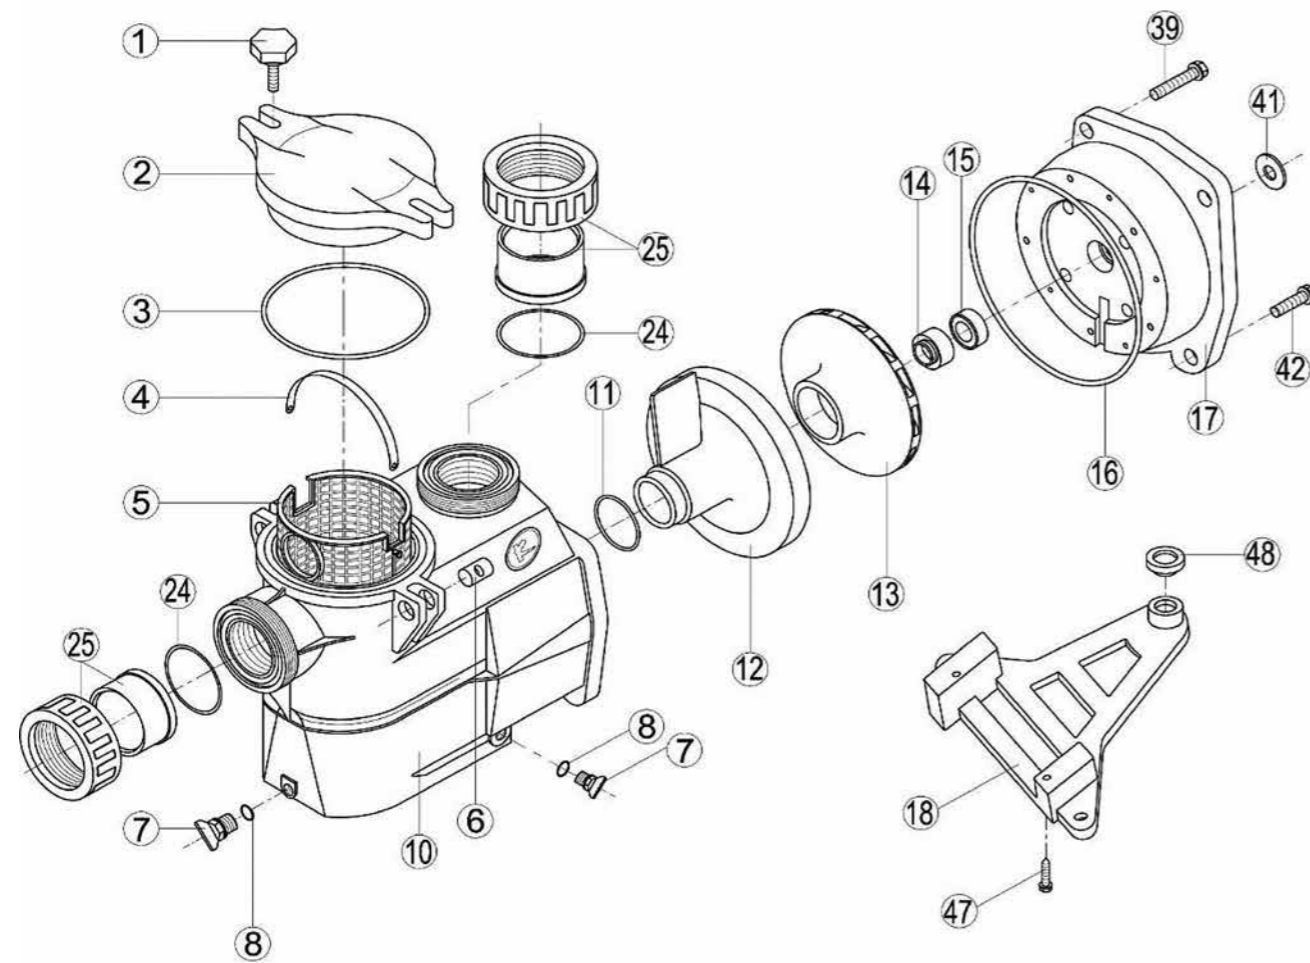

Pumps

Bombas - Pompes

KORAL SERIES PUMPS / KSE MODELS BOMBAS SERIES KORAL / MODELOS KSE POMPES KORAL SERIES / MODÈLES KSE

N°	Item nr. Código Code	Part no. Referencia Référence	Description / Descripción / Description	Packaging qty. Uds. embalaje Qté. Emballage
1 + 6	500100010002	RPUM0001.02R	Hand knob (+swivel nut) • Palomilla + bulón • Vis papillon (+ écrou pivotant)	2 + 2
2 + 3	500100020003	RPUM0002.03R	Cover kit (cover + o - ring) • Conjunto tapa + junta • Kit couvercle (couvercle + joint torique)	1 + 1
3	500100110003	RPUM0003.03R	Cover o - ring • Junta de tapa • Joint torique couvercle	10
4 + 5	500100030003	RPUM0005.03R	Strainer basket • Cestillo prefiltro • Panier de préfiltre	1 + 1
6	500100160000	RPUM0006.00R	Swivel nut • Bulón palomilla • Écrou de vis papillon	10
7 + 8	500100000000	RPUM0007.00R	Drain kit • Kit desagüe • Kit vidange	10 + 10
3 + 8 + 11 + 16 + 24	500131160300	RPUM3116.03R	Pump gasket kit • Juego completo juntas • Jeu complet de joints pompe	1 + 2 + 1 + 1 + 2
10	500100100003	RPUM0010.03R	Pump casing • Cuerpo de bomba • Corps de pompe	1
11	500100120002	RPUM0011.02R	Diffuser o - ring • Junta difusor • Joint de diffuseur	10
12	500100060003	RPUM0012.03R	Diffuser • Difusor • Diffuseur	1
13	500100070003	RPUM0013.03R	Impeller 0,33HP • Rodete 0,33HP • Turbine 0,33 CV	1
13	500100070007	RPUM0013.07R	Impeller 0,50HP • Rodete 0,50HP • Turbine 0,50 CV	1
13	500100070005	RPUM0013.05R	Impeller 0,75HP • Rodete 0,75HP • Turbine 0,75 CV	1
13	500100070008	RPUM0013.08R	Impeller 1,00HP • Rodete 1,00HP • Turbine 1,00 CV	1
13	500100070009	RPUM0013.09R	Impeller 1,50HP • Rodete 1,50HP • Turbine 1,50 CV	1
13	500100070010	RPUM0013.10R	Impeller 2,00HP • Rodete 2,00HP • Turbine 2,00 CV	1
13	500100070011	RPUM0013.11R	Impeller 3,00HP • Rodete 3,00HP • Turbine 3,00 CV	1
14 + 15	500114150100	RPUM1415.01R	Mechanical seal kit • Conjunto retén • Garniture mécanique	1 + 1
16	500100130002	RPUM0016.02R	Casing flange o - ring set • Junta cuerpo unión • Joint plateau d'étanchéité	10
17	500100080002	RPUM0017.02R	Casing flange • Cuerpo unión • Plateau d'étanchéité	1
18 + 48	500100090001	RPUM0018.01R	Pump support • Base de bomba • Support de pompe	1 + 6
39 + 42 + 47	500139420100	RPUM3942.01R	Hardware kit • Kit tornillería completa • Kit visserie	4 + 4 + 2
41	500100410000	RPUM0041.00R	Slinger • Paragotero • Pare - goutte	10
24 + 25	500100255000	EK50B JUEGO	Set of unions KS Ø 50 • EK50B Kit enlaces KS Ø 50 • Kit unions KS Ø 50	2 + 2
24 + 25	500100256300	EK63B JUEGO	Set of unions KS Ø 63 • EK63B Kit enlaces KS Ø 63 • Kit unions KS Ø 63	2 + 2