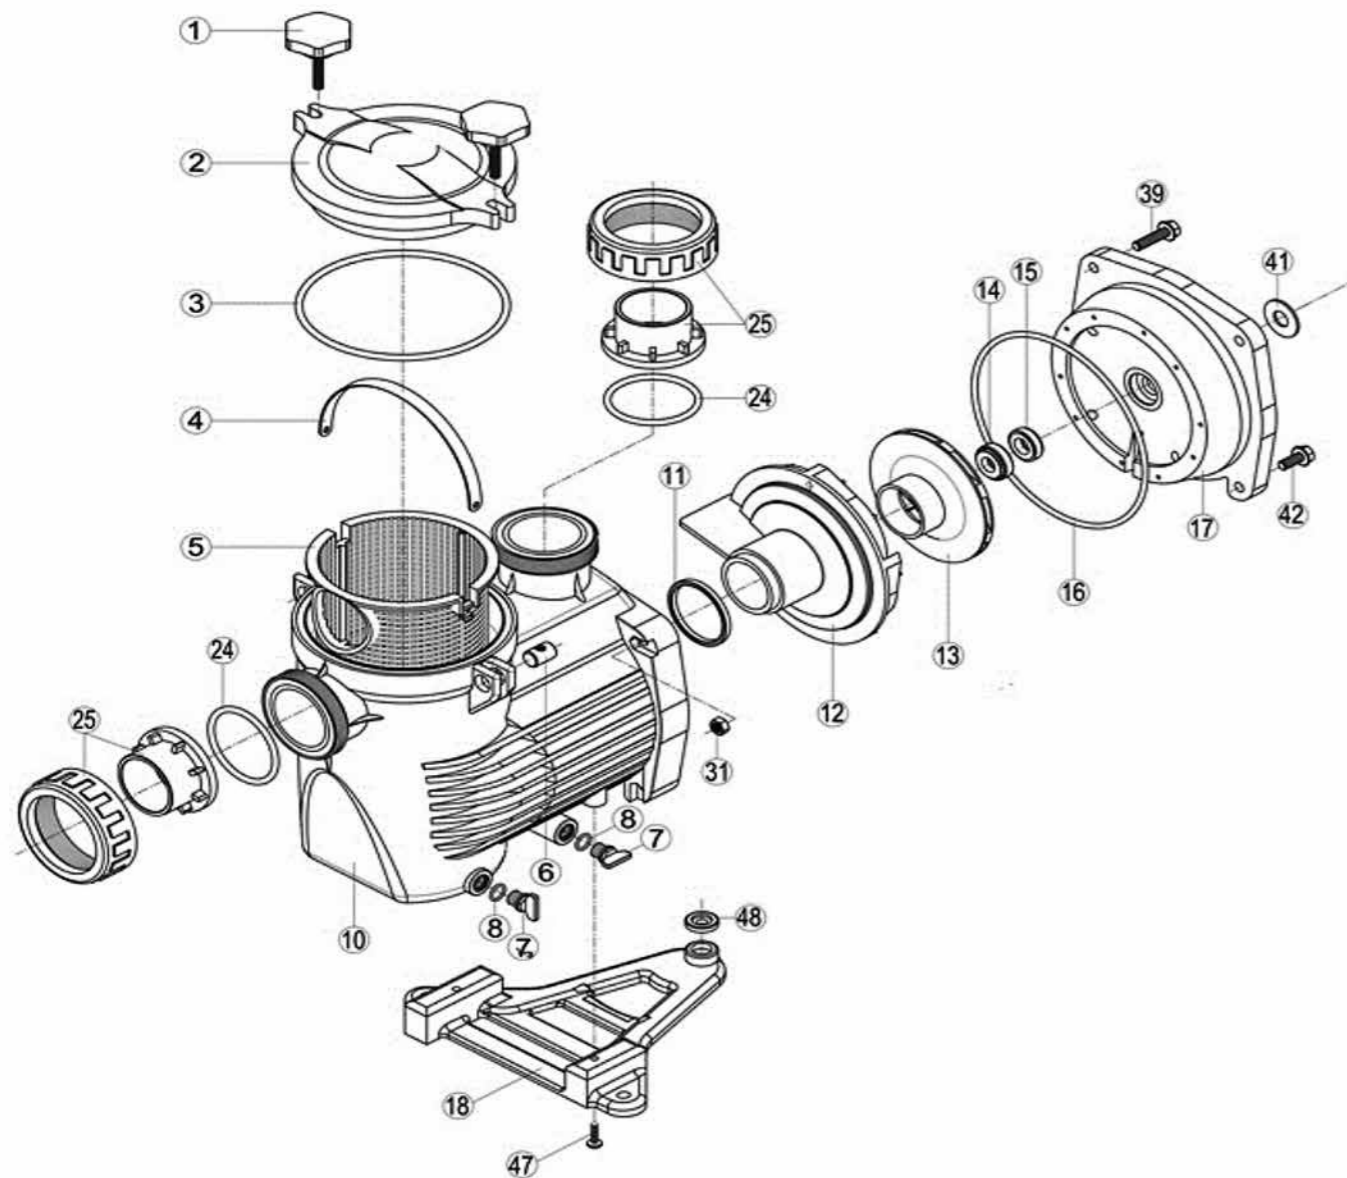

# Pumps

Bombas - Pompes

KORAL SERIES PUMPS / KS Evo MODELS  
 BOMBAS SERIES KORAL / MODELOS KS Evo  
 POMPES KORAL SERIES / MODÈLES KS Evo

Nº	Item nr. Código Code	Part no. Referencia Référence	Description / Descripción / Description	Packaging qty. Uds. embalaje Qté. Emballage
1 + 6	500100010002	RPUM0001.02R	Hand knob (+swivel nut) • Palomilla + bulón • Vis papillon (+ écrou pivotant)	2 + 2
2 + 3	500100020003	RPUM0002.03R	Cover kit (cover + o - ring) • Conjunto tapa + junta • Kit couvercle (couvercle + joint torique)	1 + 1
3	500100110003	RPUM0003.03R	Cover o - ring • Junta de tapa • Joint torique couvercle	10
5	500100030003	RPUM0005.03R	Strainer basket • Cestillo prefiltro • Panier de préfiltre	1 + 1
6	500100160000	RPUM0006.00R	Swivel Nut • Bulón palomilla • Écrou de vis papillon	10
7 + 8	500100000000	RPUM0007.00R	Drain kit • Kit desagüe • Kit vidange	10 + 10
3 + 8 + 11 + 16 + 24	500131160300	RPUM3116.03R	Pump gasket kit • Juego completo juntas • Jeu complet de joints pompe	1 + 2 + 1 + 1 + 2
10	500100100021	RPUM0010.21R	Pump casing • Cuerpo de bomba • Corps de pompe	1
11	500100120002	RPUM0011.02R	Diffuser o - ring • Junta difusor • Joint de diffuseur	10
12	500100060003	RPUM0012.03R	Diffuser • Difusor • Diffuseur	1
13	500100070003	RPUM0013.03R	Impeller 0,33HP • Rodete 0,33HP • Turbine 0,33 CV	1
13	500100070007	RPUM0013.07R	Impeller 0,50HP • Rodete 0,50HP • Turbine 0,50 CV	1
13	500100070005	RPUM0013.05R	Impeller 0,75HP • Rodete 0,75HP • Turbine 0,75 CV	1
13	500100070008	RPUM0013.08R	Impeller 1,00HP • Rodete 1,00HP • Turbine 1,00 CV	1
13	500100070009	RPUM0013.09R	Impeller 1,50HP • Rodete 1,50HP • Turbine 1,50 CV	1
13	500100070010	RPUM0013.10R	Impeller 2,00HP • Rodete 2,00HP • Turbine 2,00 CV	1
13	500100070011	RPUM0013.11R	Impeller 3,00HP • Rodete 3,00HP • Turbine 3,00 CV	1
14 + 15	500114150100	RPUM1415.01R	Mechanical seal kit • Conjunto retén • Garniture mécanique	1 + 1
16	500100130002	RPUM0016.02R	Casing flange o - ring set • Junta cuerpo unión • Joint plateau d'étanchéité	10
17	500100080002	RPUM0017.02R	Casing flange • Cuerpo unión • Plateau d'étanchéité	1
18 + 48	500100090001	RPUM0018.01R	Pump support • Base de bomba • Support de pompe	1 + 6
39 + 42 + 47	500139420300	RPUM3942.03R	Hardware kit • Kit tornillería completa • Kit visserie	4 + 4 + 2
41	500100410000	RPUM0041.00R	Slinger • Paragotero • Pare - goutte	10
24 + 25	500100255000	EK50B JUEGO	Set of unions KS Ø 50 • EK50B Kit enlaces KS Ø 50 • Kit unions KS Ø 50	2 + 2
24 + 25	500100256300	EK63B JUEGO	Set of unions KS Ø 63 • EK63B Kit enlaces KS Ø 63 • Kit unions KS Ø 63	2 + 2