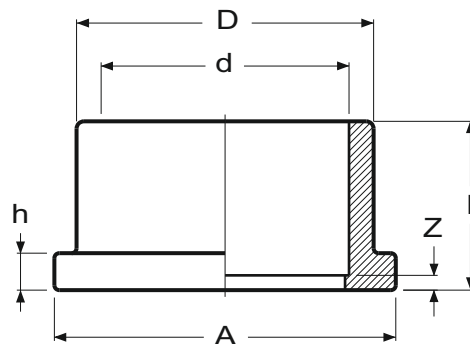

Colarinhos

Flange adaptors

Collets

Manguitos porta brida

01 05 1020 000

d	h	l	A	D	Z	Gr	PN	Quant	Nº Código
50	8	34	73	61	3	59	16	C 150	01 05 1020 050
63	9	41	90	77	3	109	16	C 80	01 05 1020 063
75	10	47	106	91	3	163	16	C 55	01 05 1020 075
90	11	56	125	108	5	260	16	C 30	01 05 1020 090
110	13	66	150	131	5	430	16	C 20	01 05 1020 110
125	13	74	167	145	5	530	16	C 14	01 05 1020 125
140	14	83	187	162	6	714	16	C 8	01 05 1020 140
160	16	95	213	187	8	1120	16	E 14	01 05 1020 160
200	18	113	254	230	6	1800	10	D 9	01 05 1020 200
225	25	125	274	248	6	1803	10	E 6	01 05 1020 225
250	25	141	303	274	9	2310	10	E 4	01 05 1020 250
315	28	174	378	342	10	4050	10	D 3	01 05 1020 315
400	30	219	482	432	12	7630	6	H 1	01 05 1020 400