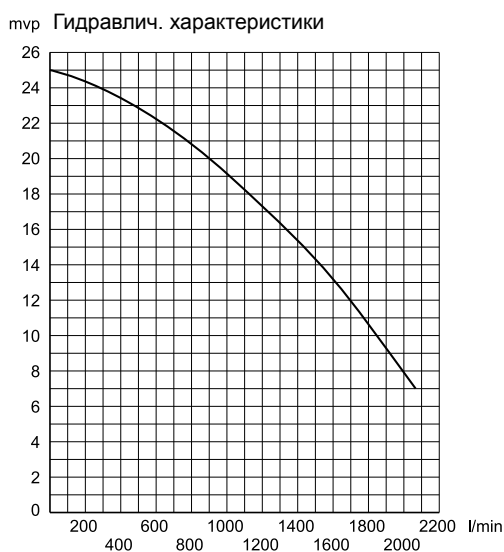

Технические характеристики			Потребл. ток, А		Вес кг
Артикул	кВт 50 Гц	Напряж, В	400/3 ~	690/3 ~	
12225	7,5	400/690	14,2	8,2	108
12227	7,5	400/690	14,2	8,2	79

Размеры										
Артикул	Тип	A	B	C	D	E	F	G	H	I
12225	С префильтром	995	410	360	300	390	390	260	110	430
12227	Без префильтра	720	-	360	160	115	115	260	110	430