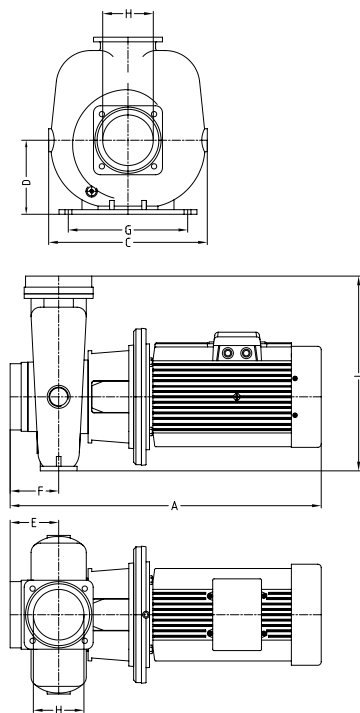

Насосы 7,5 кВт

Артикул 12225

Артикул 12227

Насосы 7,5 кВт

Насосы обладают низким уровнем шума и длительным сроком безотказной работы. Бронзовая крыльчатка на валу из кислотостойкой нержавеющей стали марки AISI 316L. Насос 7,5 кВт доступен в двух вариантах, как гидромассажный насос, и как циркуляционный.

Технические характеристики			Потребл. ток, А		Вес кг
Артикул	кВт 50 Гц	Напряж, В	400/3 ~	690/3 ~	
12225	7,5	400/690	14,2	8,2	108
12227	7,5	400/690	14,2	8,2	79

Размеры										
Артикул	Тип	A	B	C	D	E	F	G	H	I
12225	С префильтром	995	410	360	300	390	390	260	110	430
12227	Без префильтра	720	-	360	160	115	115	260	110	430