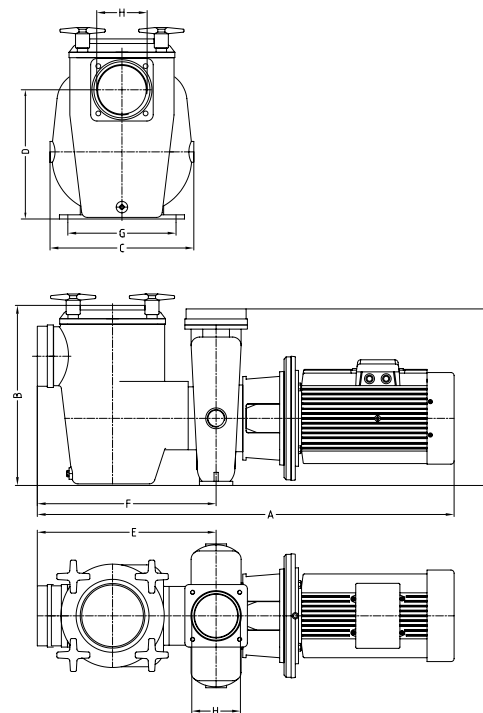

Насосы 7,5 кВт

Артикул 12225

Артикул 12227

Насосы 7,5 кВт

Насосы обладают низким уровнем шума и длительным сроком безотказной работы. Бронзовая крыльчатка на валу из кислотостойкой нержавеющей стали марки AISI 316L. Насос 7,5 кВт доступен в двух вариантах, как гидромассажный насос, и как циркуляционный.

Технические характеристики			Потребл. ток, А		Вес кг
Артикул	кВт 50 Гц	Напряж, В	400/3 ~	690/3 ~	
12225	7,5	400/690	14,2	8,2	108
12227	7,5	400/690	14,2	8,2	79

Размеры										
Артикул	Тип	A	B	C	D	E	F	G	H	I
12225	С префильтром	995	410	360	300	390	390	260	110	430
12227	Без префильтра	720	-	360	160	115	115	260	110	430