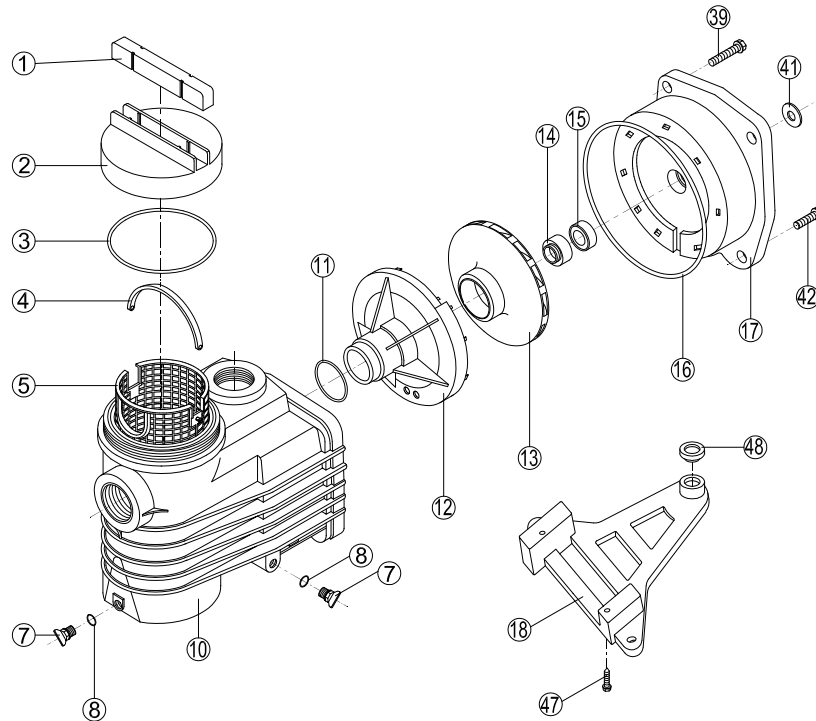

**BOMBAS SERIE CARIBE / MODELOS CK**  
**CARIBE SERIES PUMPS - CK MODELS**

Nº No.	REFERENCIA PART No.	DESCRIPCIÓN DESCRIPTION	UDS. CAJA QTY. BOX
1			
2	RPUM0002.02R	Tapa / Lid	1
3	RPUM0003.02R	Kit Juntas Tapa / Lid O-ring kit	10
3			1
8	RPUM3116.02R	Kit juntas / Gasket kit	2
11			1
16			1
4	RPUM0005.02R	Cestillo / Basket	1
5			
7	RPUM0007.00R	Conjunto Desagüe / Drain kit	10
8			
10	RPUM0010.02R	Cuerpo Bomba / Pump casing	1
11	RPUM0011.01R	Kit Juntas Difusor / Diffuser O-ring kit	10
12	RPUM0012.02R	Difusor / Diffuser	1
13	RPUM0013.03R	Turbina 0,33HP / Impeller 0,33HP	1
13	RPUM0013.04R	Turbina 0,50HP / Impeller 0,50HP	1
13	RPUM0013.05R	Turbina 0,75HP / Impeller 0,75HP	1
13	RPUM0013.06R	Turbina 1,00HP / Impeller 1,00HP	1
14	RPUM1415.01R	Conjunto Retén / Seal kit	1
15			
16	RPUM0016.01R	Kit Juntas Cuerpo de Unión / Flange O-ring kit	10
17	RPUM0017.01R	Cuerpo de Unión / Flange	1
18	RPUM0018.01R	Soporte / Support	1
48			6
39			4
42	RPUM3942.01R	Kit tornillería / Hardware kit	4
47			2
41	RPUM0041.00R	Paragotero / Drops guard	10