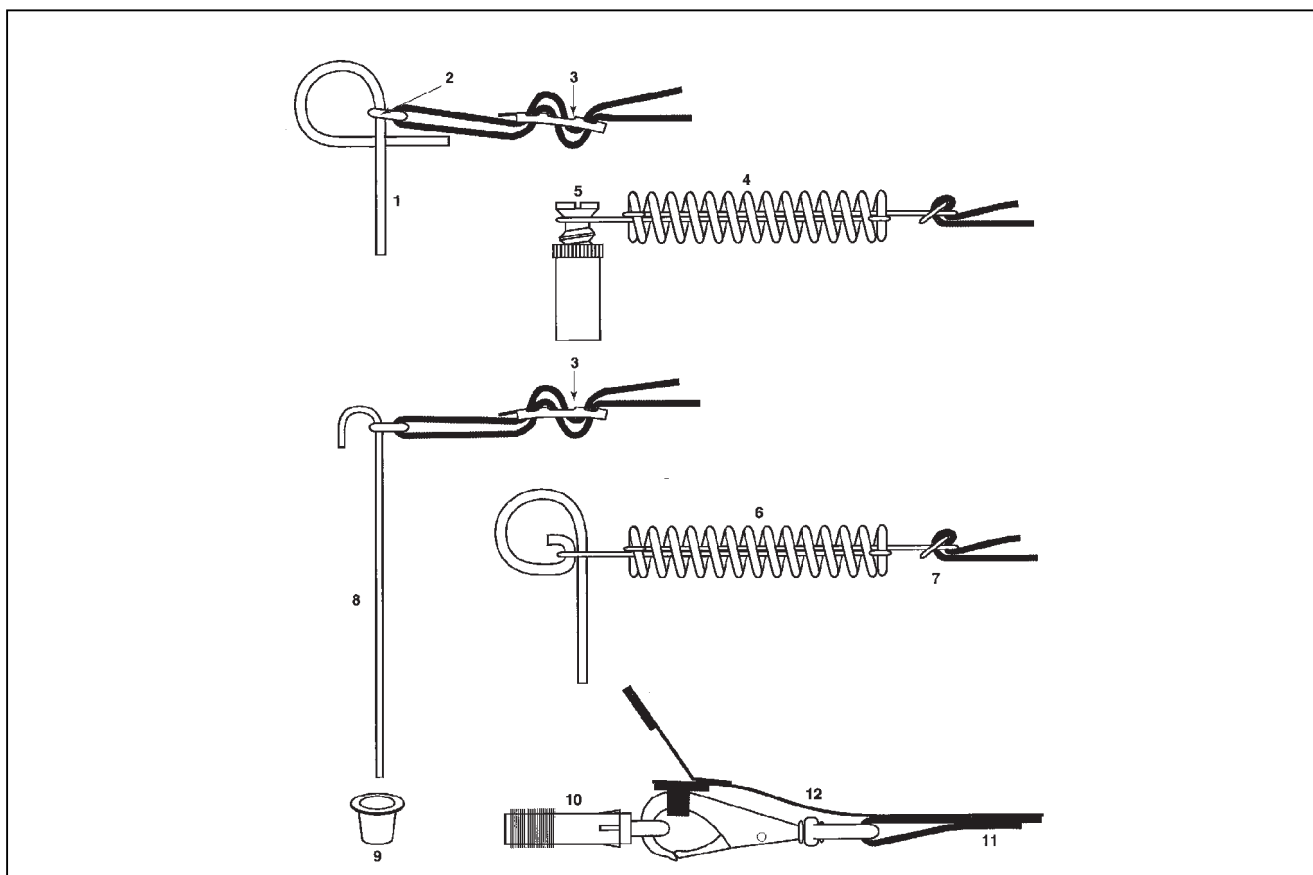

NZ 1 STOJNA PEVNÁ S KLOUBEM + 1 STOJNA PŘENOSNÁ
 RS 1 STAND FIXED WITH JOINT + 1 STAND PORTABLE
 6016044 - 4,4m; 6016054 - 5,4m; 6016071 - 7,1m

xxx ÚCHYT PLACHTY

detail	identifikace	popis
1	PAN001	Nerezová "P" kotva <i>Stainless steel "P" anchor</i>
2	DRI010	Nerezový "D" kroužek <i>Stainless steel "D" ring</i>
3	BUC001	Nerezová přezka <i>Stainless steel 4 bar buckle</i>
4	SPR002	Nerezová pružina <i>Stainless steel spring</i>
5	FBA001	Mosazná hmoždinka <i>Brass flush - fix anchor</i>
6	SPR001	Nerezová "P" kotva s pružinou <i>Stainless steel "P" anchor deluxe type</i>
7	BUC500	Výměnná přezka <i>Replacement slide bar buckle</i>
8	STA003	Kolík do země <i>Stainless steel ground stake 500mm</i>
9	PLU020	Bílá zátka <i>White cap</i>
10	EYEB005	Nerezová karabinka s hmoždinkou <i>Stainless steel EYEBOLD</i>