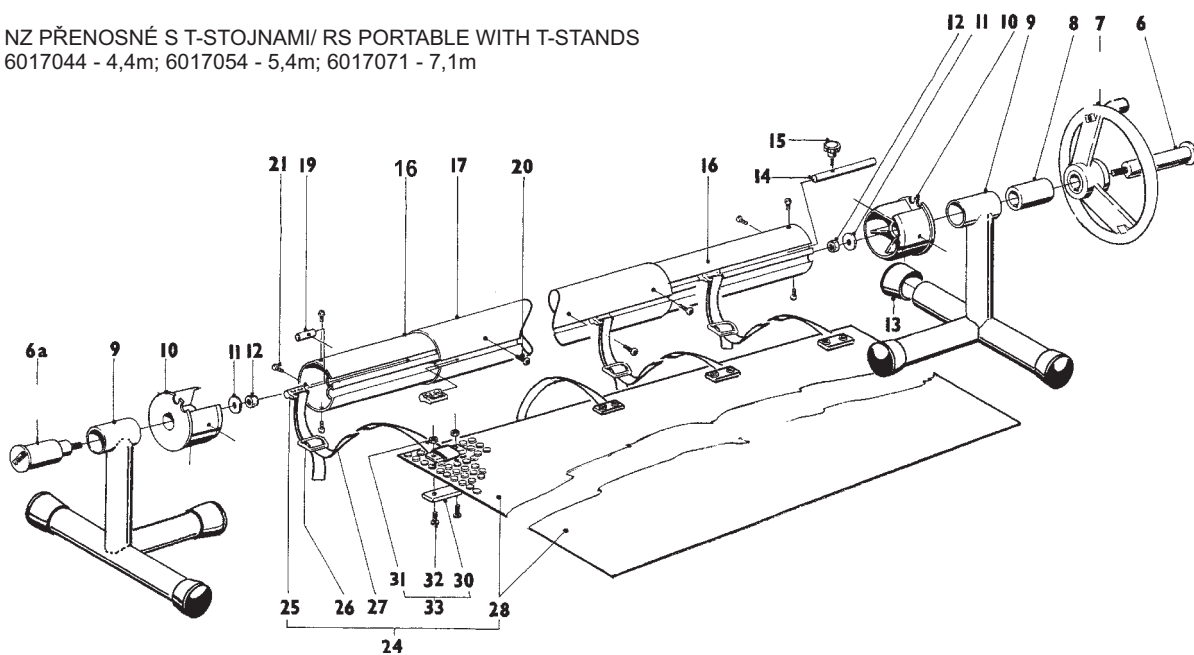

NZ PŘENOSNÉ S T-STOJNAMI / RS PORTABLE WITH T-STANDS

6017044 - 4,4m; 6017054 - 5,4m; 6017071 - 7,1m