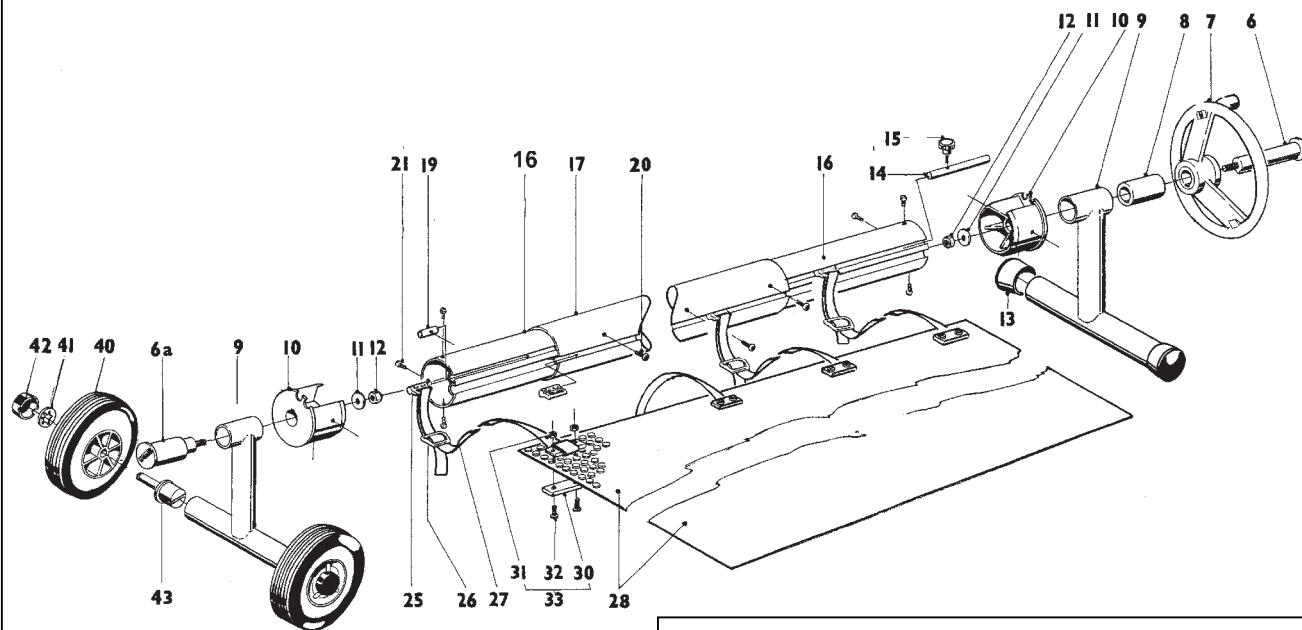

ODDÍL L

NAVÍJECÍ ZAŘÍZENÍ REEL SYSTEMS

NAVÍJECÍ ZAŘÍZENÍ / REEL SYSTEM

NZ POJÍZDNÉ / RS MOBILE
 6015044 - 4,4m; 6015054 - 5,4m; 6015071 - 7,1m

detail	identifikace	popis
6	V600-6	Osa delší 20x110mm M8x20 Vágner <i>Bearing long</i>
6a	V600-6a	Osa kratší 20x75mm M8x20 Vágner <i>Bearing short</i>
7	V600-7/1	Volant s rukojetí <i>Steering wheel with handle</i>
8	V600-8	Vložka PVC do stojny (pouzdro) <i>Bearing sleeve</i>
9a	V600-9a	Stojna přenosná (k volantu) nerez <i>Stainless steel stand for hand wheel</i>
9b	V600-9b	Stojna ke kolečkům nerez <i>Stainless steel stand for wheel assembly</i>
9c	V600-9c	Stojna pevná nerez <i>Stainless steel stand mounted</i>
9d	V600-9d	Stojna pevná nastavitelná nerez <i>Stainless steel stand telescopic set</i>
9e	V600-9e	Stojna přenosná nerez, T-základna <i>Stainless steel stand T</i>
9f	V600-9f	Stojna otočná s kloubem nerez <i>Stainless steel stand with elbow</i>
9g	V600-9g	Stojna podélně pojízdná nerez <i>Stainless steel stand mobile</i>
10	V600-10	Unášecí buben <i>End boss</i>
11	V600-11	Podložka 8x24 nerez <i>Washer</i>
12	V600-12	Matka M8 s jištěním nerez <i>Nut</i>
13	V600-13	Záslepka 35mm in <i>End cap</i>
14	V600-14a	Zarážka plastová-aretace <i>Brake rod plastic</i>
15	V600-15	Šroub nerez s plastovou hlavou <i>Brake screw with plastic head</i>
16a	V600-16a	Trubka díl vnitřní 1,35m (NZ 4,4m) <i>Tube inner 1,35m</i>
16b	V600-16b	Trubka díl vnitřní 1,85m (NZ 5,4m) <i>Tube inner 1,85m</i>