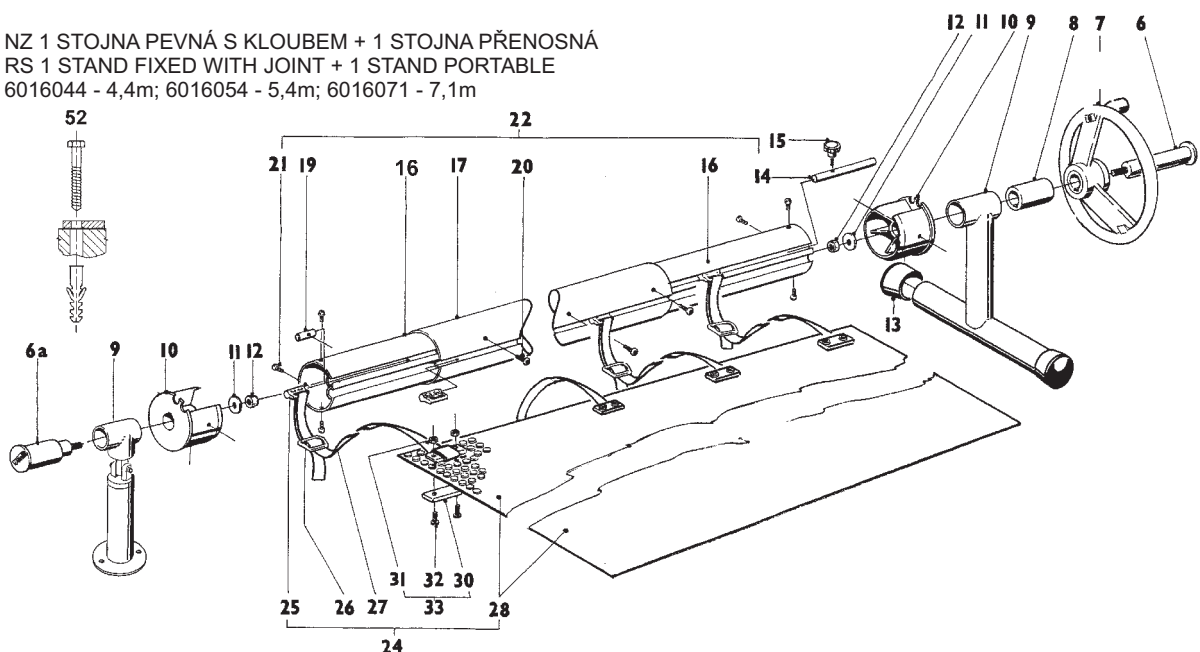

NZ 1 STOJNA PEVNÁ S KLOUBEM + 1 STOJNA PŘENOSNÁ
RS 1 STAND FIXED WITH JOINT + 1 STAND PORTABLE
6016044 - 4,4m; 6016054 - 5,4m; 6016071 - 7,1m