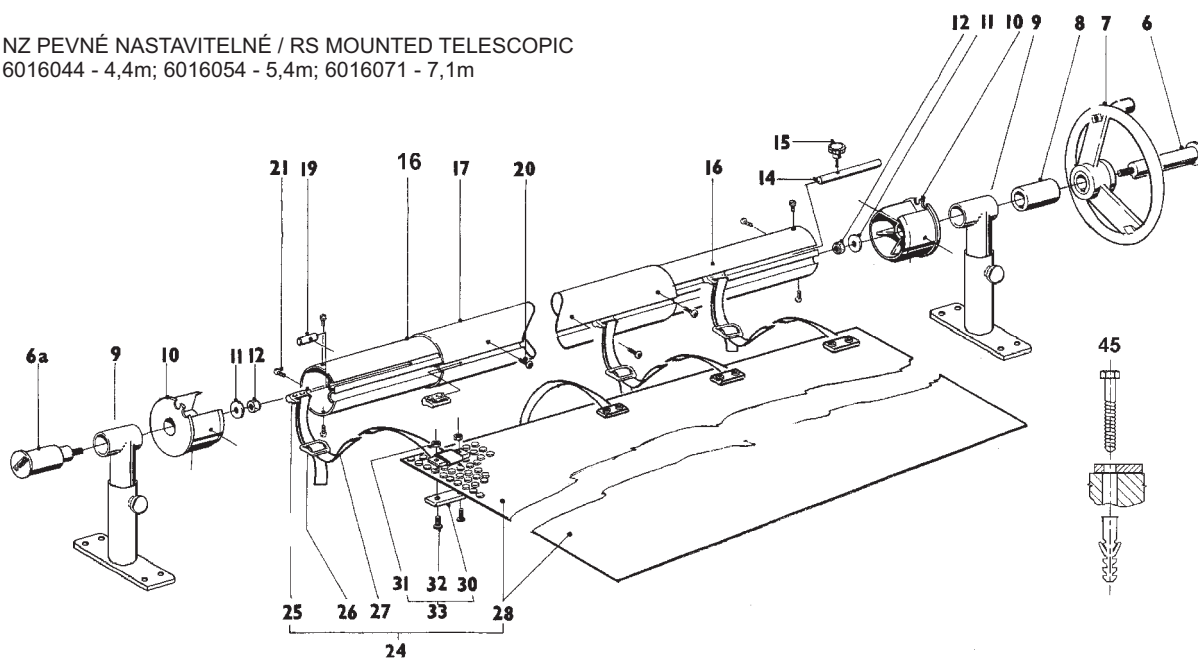

NAVÍJECÍ ZAŘÍZENÍ / REEL SYSTEM

NZ PEVNÉ NASTAVITELNÉ / RS MOUNTED TELESCOPIC
6016044 - 4,4m; 6016054 - 5,4m; 6016071 - 7,1m