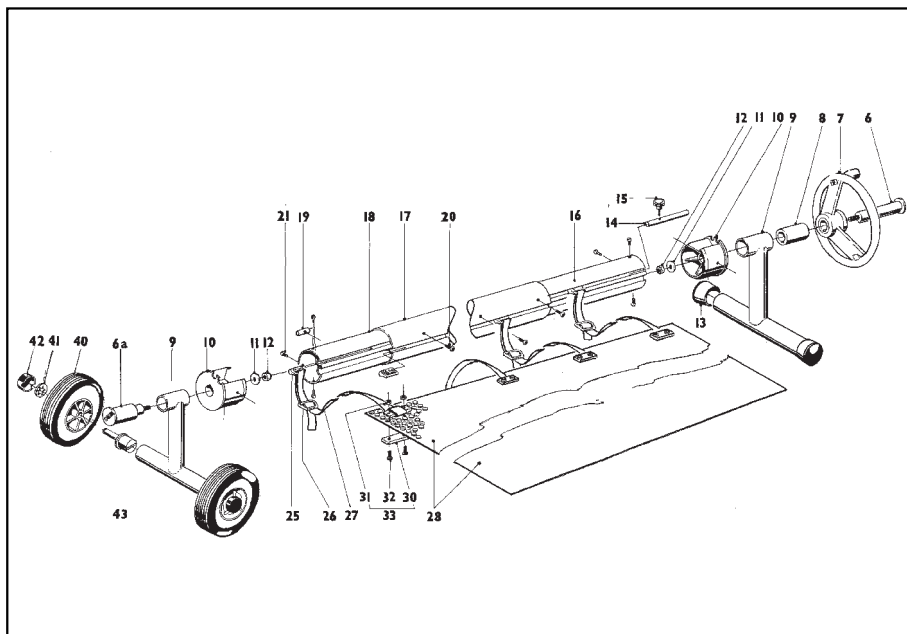

ODDÍL L

NAVÍJECÍ ZAŘÍZENÍ REEL SYSTEMS

NAVÍJECÍ ZAŘÍZENÍ / REEL SYSTEM

NZ POJÍZDNÉ / RS MOBILE
 6015044 - 4,4m; 6015054 - 5,4m; 6015071 - 7,1m

detail	identifikace	popis
6	V600-6	Osa delší 20x110mm M8x20 Vágner <i>Bearing long</i>
6a	V600-6a	Osa kratší 20x75mm M8x20 Vágner <i>Bearing short</i>
7	V600-7/1	Volant s rukojetí <i>Steering wheel with handle</i>
8	V600-8	Vložka PVC do stojny (pouzdro) <i>Bearing sleeve</i>
9a	V600-9a	Stojna přenosná (k volantu) nerez <i>Stainless steel stand for hand wheel</i>
9b	V600-9b	Stojna ke kolečkům nerez <i>Stainless steel stand for wheel assembly</i>
9c	V600-9c	Stojna pevná nerez <i>Stainless steel stand mounted</i>
9d	V600-9d	Stojna pevná nastavitelná nerez <i>Stainless steel stand telescopic set</i>
9e	V600-9e	Stojna přenosná nerez, T-základna <i>Stainless steel stand T</i>
9f	V600-9f	Stojna otočná s kloubem nerez <i>Stainless steel stand with elbow</i>
9g	V600-9g	Stojna podélně pojízdná nerez <i>Stainless steel stand mobile</i>
10	V600-10	Unášecí buben <i>End boss</i>
11	V600-11	Podložka 8x24 nerez <i>Washer</i>
12	V600-12	Matka M8 s jištěním nerez <i>Nut</i>
13	V600-13	Záslepka 35mm in <i>End cap</i>
14	V600-14a	Zarážka plastová-aretace <i>Brake rod plastic</i>
15	V600-15	Šroub nerez s plastovou hlavou <i>Brake screw with plastic head</i>
16a	V600-16a	Trubka díl vnitřní 1,35m (NZ 4,4m) <i>Tube inner 1,35m</i>
16b	V600-16b	Trubka díl vnitřní 1,85m (NZ 5,4m) <i>Tube inner 1,85m</i>