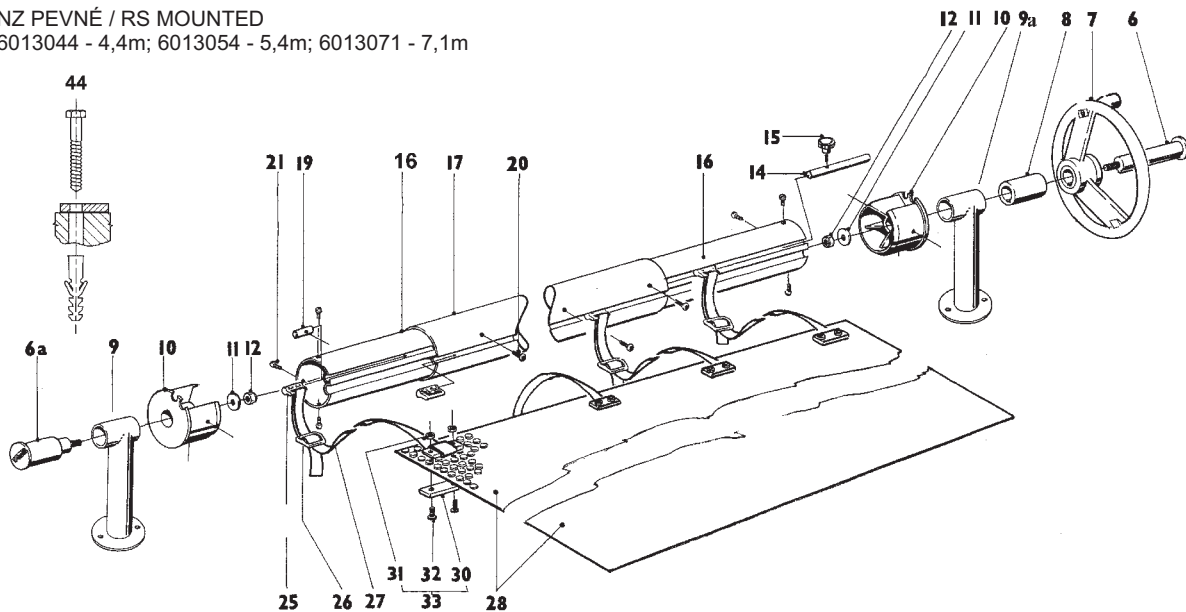

NAVÍJECÍ ZAŘÍZENÍ / REEL SYSTEM

NZ PEVNÉ / RS MOUNTED

6013044 - 4,4m; 6013054 - 5,4m; 6013071 - 7,1m