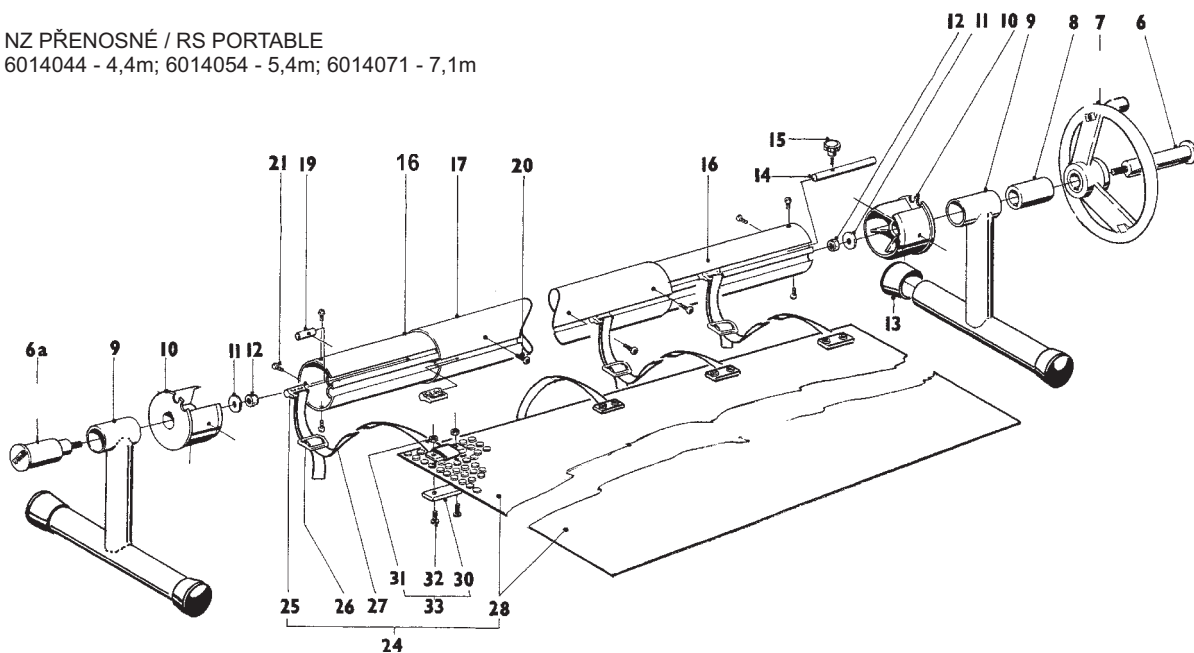

NZ PŘENOSNÉ / RS PORTABLE

6014044 - 4,4m; 6014054 - 5,4m; 6014071 - 7,1m