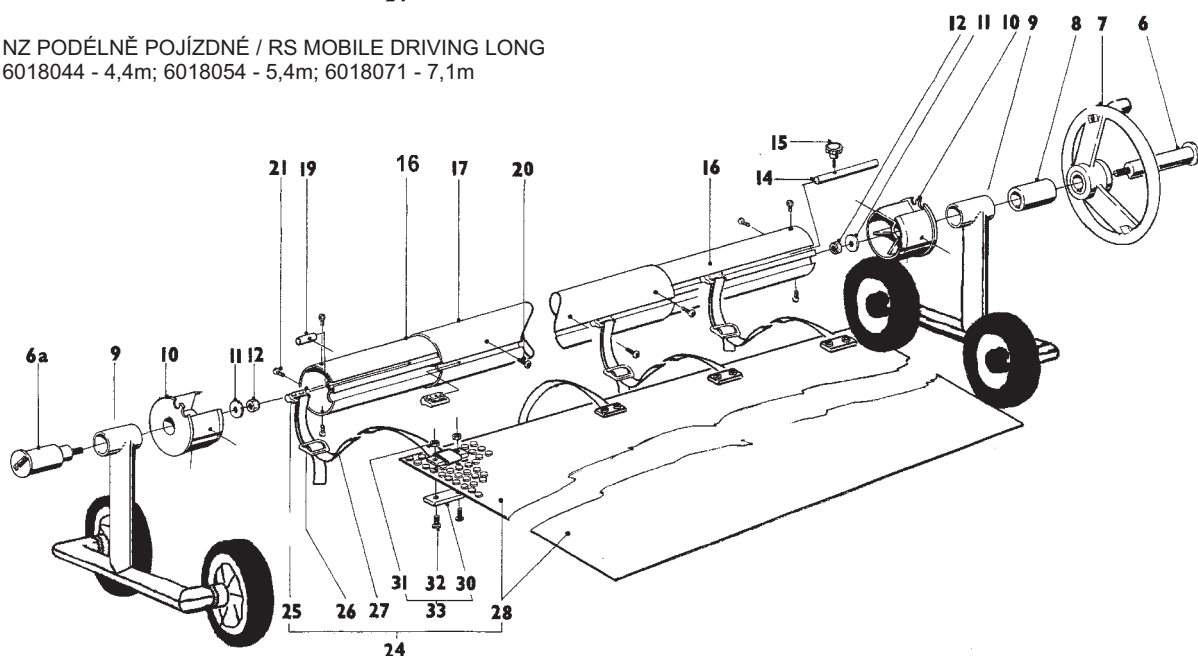

detail	identifikace	popis
16c	V600-16c	Trubka díl vnitřní 2,7m (NZ 7,1m) <i>Tube inner 2,7m</i>
17a	V600-17a	Trubka díl vnější 2,7m <i>Tube outer 2,7m</i>
17b	V600-17b	Trubka díl vnější 1,85m <i>Tube outer 1,85m</i>
19	V600-19a	Aretační matka M6 čtyřhranná <i>Brass insert</i>
20	V600-20	Šroub M6x12 nerez půlkulatá hlava imbus <i>Brass insert screw</i>
21	V600-21	Vrut 4,8x13 nerez s vrtáčkem <i>Screw</i>
25	V600-25	Jezdec do tel. tyče <i>Plastic strep driver</i>
26	V600-26	Přezka plast na tkaloun <i>Strap buckle</i>
27	V600-27	Tkaloun 20mm 1,5m modrý <i>Strap</i>
30a	V600-30a	Úchyt tkalounu s okem <i>Plastic strap clamp</i>
30b	V600-30b	Úchyt tkalounu <i>Plastic strap clamp</i>
31	V600-31	Matka plastová <i>Strap clamp nut</i>
32	V600-32	Šroub plastový <i>Strap clamp screw</i>
40	V600-40a	Kolečko k navijáku <i>Wheel</i>
41	V600-41	Závlačka kolečka 11x25 <i>Wheel cotter</i>
42	V600-42	Krytka středu kolečka <i>Cover of wheel center</i>
43	V600-43	Osa kolečka <i>Wheel axis</i>
44	V600-44	Set 6ks pro ukotvení NZ pevného <i>Set for anchoring into floor</i>
45	V600-44a	Set 3ks pro ukotvení NZ s kloubem <i>Set for anchoring into floor</i>
52	V600-45	Set 8ks pro ukotvení NZ nastavitelného <i>Set for anchoring into floor</i>

6017044 - 4,4m; 6017054 - 5,4m; 6017071 - 7,1m

NAVÍJECÍ ZAŘÍZENÍ / REEL SYSTEM

NZ PEVNÉ NASTAVITELNÉ / RS MOUNTED TELESCOPIC
 6016044 - 4,4m; 6016054 - 5,4m; 6016071 - 7,1m

NZ PODÉLNĚ POJÍZDNÉ / RS MOBILE DRIVING LONG
 6018044 - 4,4m; 6018054 - 5,4m; 6018071 - 7,1m