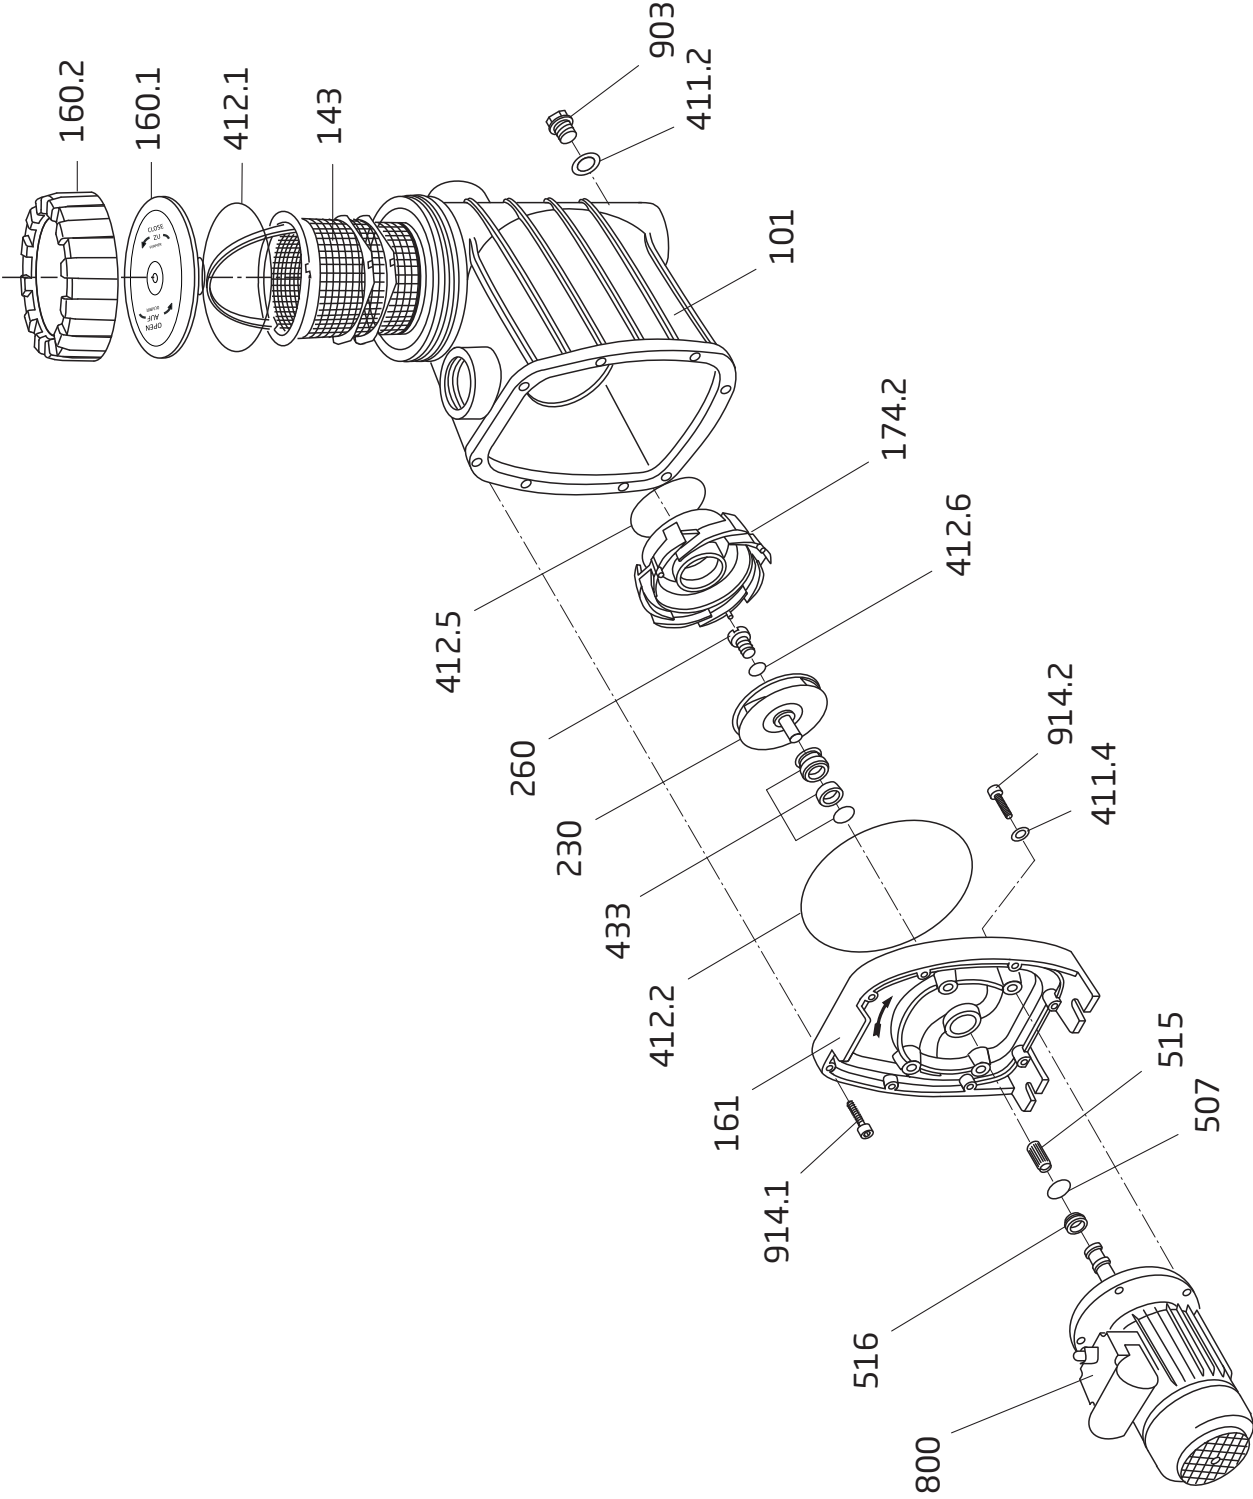

BADU® Bronze 7, 11, 14, 22, 25 + 30

(neue Ausführung / new design)

Teil Part	St. Qty.	Benennung	Description	Artikel-Nr. Article no.
101	1	<i>Gehäuse kpl., bestehend aus: Teil 101, 143, 160.1, 160.2, 411.2, 412.1, 903</i>	<i>Housing cpl., consisting of: Part 101, 143, 160.1, 160.2, 411.2, 412.1, 903</i>	292.1810.105
143	1	Saugsieb mit Griff	Strainer basket with handle	292.0314.300
160.1	1	Klarsichteinsatz, transparent	Transparent lid	292.1116.010
160.2	1	Gewinding, schwarz	Ring for lid, black	292.1116.020
161	1	<i>Gehäusedeckel, GBZ für BADU Bronze 7, 11 und 14 für BADU Bronze 22, 25 und 30</i>	<i>Gland housing, bronze for BADU Bronze 7, 11 and 14 for BADU Bronze 22, 25 and 30</i>	292.0816.112 292.0816.113
174.2	1	<i>Leitschaufeleinsatz für BADU Bronze 7, 11 und 14 für BADU Bronze 22 und 25 (ab 11/2012) für BADU Bronze 25 (bis 10/2012) und 30</i>	<i>Diffuser for BADU Bronze 7, 11 and 14 for BADU Bronze 22 and 25 (from 11/2012) for BADU Bronze 25 (until 10/2012) and 30</i>	292.1117.420 292.1317.421 292.1317.420
230	1	<i>Laufrad d = 114 mm, b = 5,5 mm, für BADU Bronze 7 d = 114 mm, b = 7,5 mm, für BADU Bronze 11 d = 114 mm, b = 10 mm, für BADU Bronze 14 d = 119 mm, b = 14,5 mm, für BADU Bronze 22 d = 120 mm, b = 25 mm, Schaufeln gelb, für BADU Bronze 25 (bis 10/2012) (inkl. Teil 260 + 412.6) d = 112 mm, b = 13,6 mm, für BADU Bronze 25 (ab 11/2012) d = 120 mm, b = 21 mm, für BADU Bronze 30</i>	<i>Impeller dia = 114mm, b = 5.5mm, for BADU Bronze 7 dia = 114mm, b = 7.5mm, for BADU Bronze 11 dia = 114mm, b = 10mm, for BADU Bronze 14 dia = 119mm, b = 14.5mm, for BADU Bronze 22 dia = 120mm, b = 25mm, yellow blades, for BADU Bronze 25 (until 10/2012) (incl. parts 260 + 412.6) dia = 112mm, b = 13.6mm, for BADU Bronze 25 (from 11/2012) dia = 120mm, b = 21mm, for BADU Bronze 30</i>	292.1123.001 292.1223.001 292.1223.002 290.1423.019 292.0523.000 290.1423.008 292.0623.000
260	1	<i>Laufradkappe M 6 x 10, für BADU Bronze 7, 11 und 14 M 10 x 12, für BADU Bronze 22 und 25 M 10 x 10, für BADU Bronze 30</i>	<i>Impeller hub cap M 6 x 10, for BADU Bronze 7, 11 and 14 M 10 x 12, for BADU Bronze 22 and 25 M 10 x 10, for BADU Bronze 30</i>	292.0126.000 292.0326.000 292.0326.001
411.2	1	Dichtring für Verschlusschraube G 1/4	Sealing ring for drain plug G 1/4	292.0841.120
411.4	4	Dichtring für Schraube, 8,1 x 14 x 3,3 mm, Kunststoff	Sealing ring for bolt, 8.1 x 14 x 3.3 mm, plastic	292.0741.100
412.1	1	O-Ring für Deckel, 137 x 5 mm	O-ring for lid, 137 x 5 mm	292.1141.210
412.2	1	O-Ring für Gehäusedeckel, 190 x 5,5 mm	O-ring for gland housing, 190 x 5.5 mm	292.1141.220
412.5	1	O-Ring für Leitschaufeleinsatz, 90 x 5 mm	O-ring for diffuser, 90 x 5 mm	292.0141.210
412.6	1	<i>O-Ring für Laufradkappe, Viton 6 x 2 mm, für BADU Bronze 7, 11 und 14 11 x 2,5 mm, für BADU Bronze 22, 25 und 30</i>	<i>O-ring for impeller hub cap, Viton 6 x 2 mm, for BADU Bronze 7, 11 and 14 11 x 2.5 mm, for BADU Bronze 22, 25 and 30</i>	292.0141.261 292.0141.241
433	1	<i>Gleitringdichtung kpl. 14 mm, für BADU Bronze 7, 11 und 14 20 mm, für BADU Bronze 22, 25 und 30</i>	<i>Mechanical seal cpl. 14 mm, for BADU Bronze 7, 11 and 14 20 mm, for BADU Bronze 22, 25 and 30</i>	292.0143.320 292.0343.310
507	1	<i>Spritzring 12,5 x 25 x 2 mm, für BADU Bronze 7, 11 und 14 16 x 45 x 4 mm, für BADU Bronze 22 Dr. (bis 12/2011) 18 x 45 x 4 mm, für BADU Bronze 22 We., 22 Dr. (ab 01/2012), 25 und 30</i>	<i>Splash ring 12.5 x 25 x 2 mm, for BADU Bronze 7, 11 and 14 16 x 45 x 4 mm, for BADU Bronze 22 3~ (until 12/2011) 18 x 45 x 4 mm, for BADU Bronze 22 1~, 22 3~ (from 01/2012), 25 and 30</i>	292.1150.700 292.0850.701 292.0850.702
515	2	<i>Toleranzring 8 x 10 mm, für BADU Bronze 7, 11 und 14</i>	<i>Star-ring 8 x 10 mm, for BADU Bronze 7, 11 and 14</i>	292.0151.510
	1	<i>12 x 18 mm, für BADU Bronze 22 und 25 Dr.</i>	<i>12 x 18 mm, for BADU Bronze 22 and 25 3~</i>	292.0351.510
	2	<i>12 x 14 mm, für BADU Bronze 25 We. und 30</i>	<i>12 x 14 mm, for BADU Bronze 25 1~ and 30</i>	292.0651.510
516	1	<i>V-Ring V 16 S, für BADU Bronze 7 und 11 (bis 03/19) V 18 S, für BADU Bronze 14 und 22 Dr. (bis 12/2011) V 20 S, für BADU Bronze 22 We., 25 We., 25 Dr. (bis 12/2011) und 30 Dr. (bis 12/2011)</i>	<i>V-ring V 16 S, for BADU Bronze 7 and 11 (until 03/19) V 18 S, for BADU Bronze 14 and 22 3~ (until 12/2011) V 20 S, for BADU Bronze 22 1~, 25 1~, 25 3~ (until 12/2011) and 30 3~ (until 12/2011)</i>	292.0151.600 292.0251.600 292.1151.600